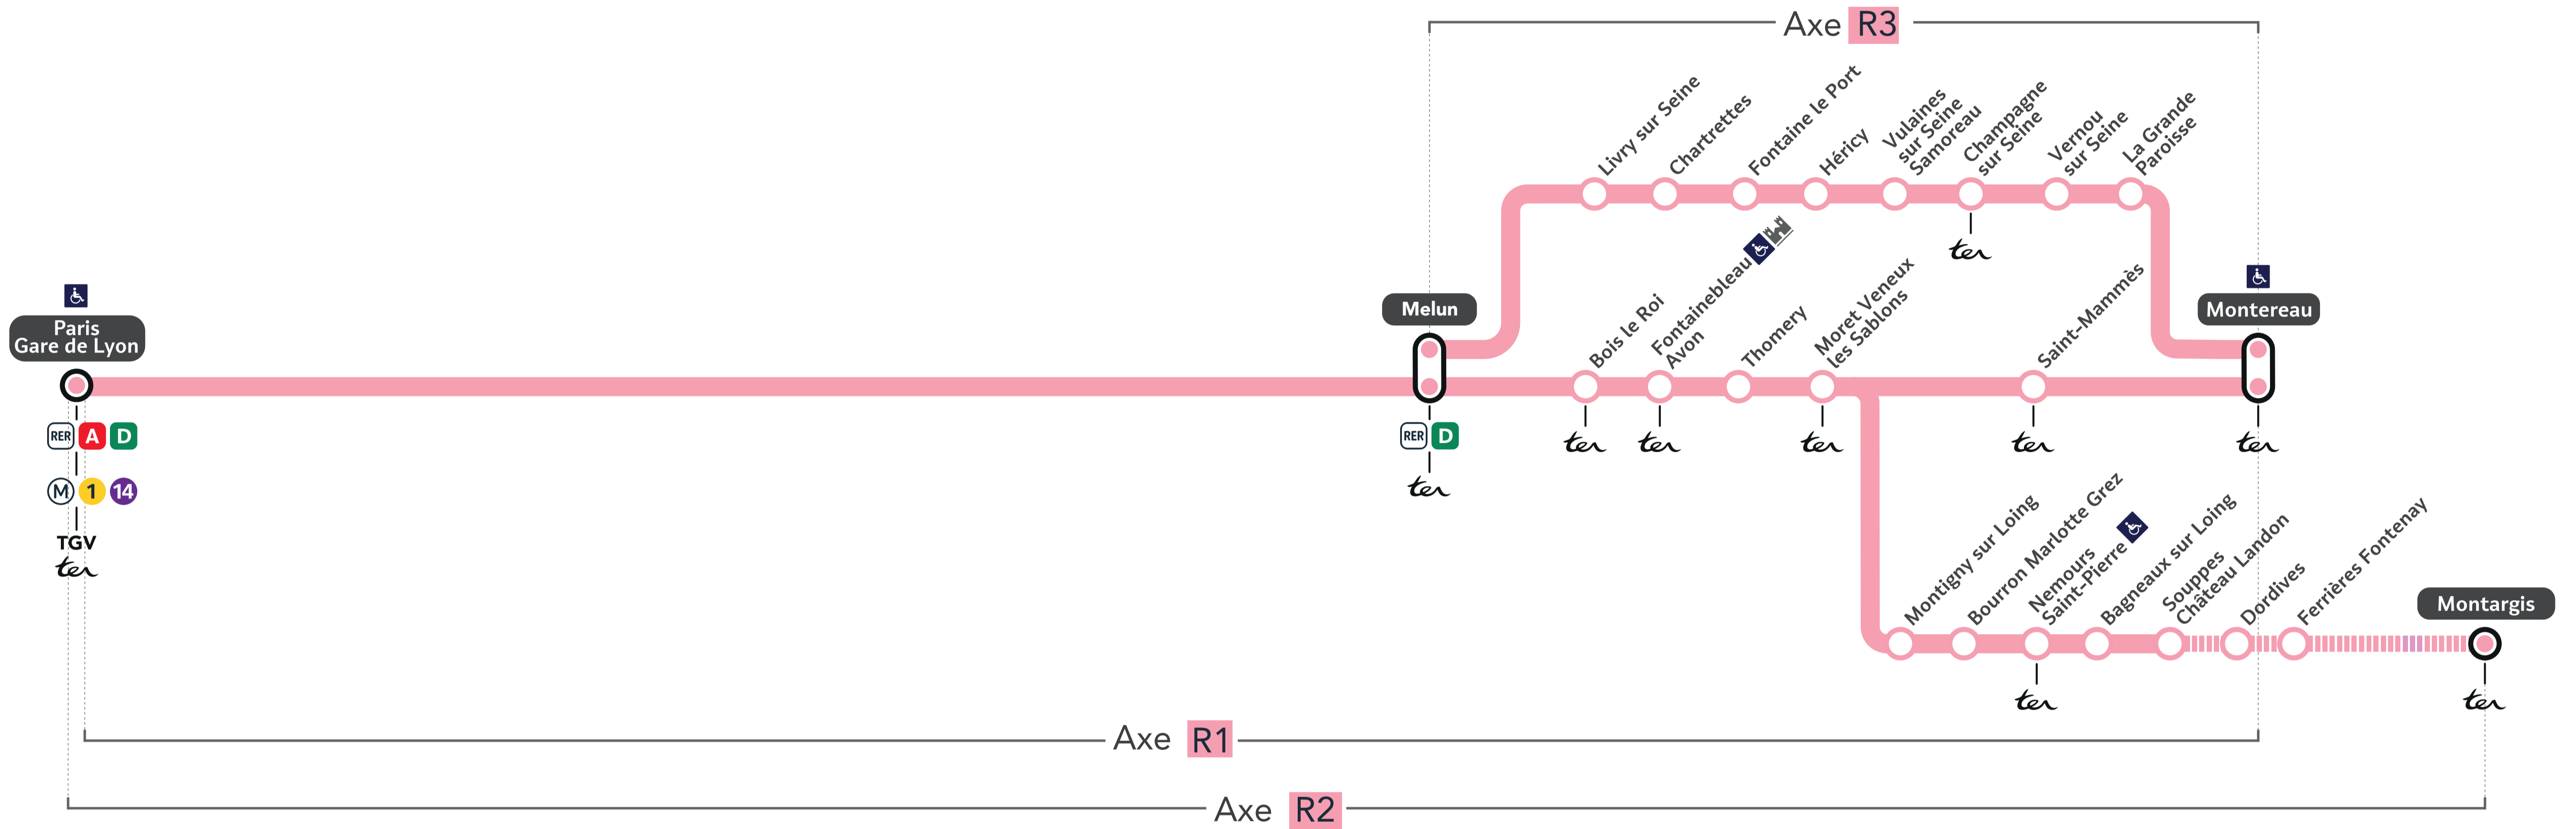

TRAVAUX LIGNE

PLANNED WORKS LINE R / OBRAS PREVISTAS LÍNEA R

R

Préparez votre voyage ! PLAN YOUR JOURNEY! / ¡ORGANIZA SU VIAJE!

En savoir plus sur l'impact des travaux et les solutions de transport alternatives 3 semaines avant le départ.

More information about works impact and alternative routes. / Más informaciones sobre los impactos de las obras y soluciones para viajar.

Appli
Île-de-France Mobilités
transilien.com

Flashez-moi !
Flash me!
¡Escanea aquí!

AXES ET DATES IMPACTÉS (AXES AND DATES AFFECTED / EJES Y FECHAS IMPACTADAS)

JUIN 2026 (JUNE 2026 / JUNIO 2026)

Axe	Direction	L	M	M	J	V	S	D
1	- Paris Gare de Lyon > Montereau	1	2	3	4	5	6	7
	- Montereau > Paris Gare de Lyon	8	9	10	11	12	13	14
2	- Paris Gare de Lyon > Montargis	15	16	17	18	19	20	21
	- Montargis > Paris Gare de Lyon	22	23	24	25	26	27	28
3	- Melun > Montereau	29	30					
	- Montereau > Melun							

JUILLET 2026 (JULY 2026 / JULIO 2026)

Axe	Direction	L	M	M	J	V	S	D
1	- Paris Gare de Lyon > Montereau				1	2	3	4
	- Montereau > Paris Gare de Lyon	6	7	8	9	10	11	12
2	- Paris Gare de Lyon > Montargis	13	14	15	16	17	18	19
	- Montargis > Paris Gare de Lyon	20	21	22	23	24	25	26
3	- Melun > Montereau	27	28	29	30	31		
	- Montereau > Melun							

Du lundi 1er au vendredi 5 juin et du lundi 29 au mardi 30 juin :
De 10h30 à 15h30, aucun train ne circule entre Melun et Montereau par Héricy.

Du lundi au vendredi, du 1er au 26 juin :
À partir de 23h45, le trafic est interrompu entre Melun et Montargis/Montereau via Moret. Les trains à destination de Montereau sont détournés par Héricy.

Samedi 6 et dimanche 7 juin :
Le trafic est interrompu entre Moret et Montargis.

Samedi 13 et dimanche 14 juin :
Le trafic est interrompu entre Melun et Montargis/Montereau via Moret. Les trains à destination de Montereau sont détournés par Héricy.

Samedi 20 et dimanche 28 juin :
À partir de 23h15, le trafic est interrompu entre Gare de Lyon et Melun.

Lundi 29 et mardi 30 juin :
À partir de 00h05, le trafic est interrompu entre Moret et Montargis.

Des itinéraires alternatifs sont néanmoins prévus.

- Travaux pouvant vous impacter en journée
- Travaux pouvant vous impacter en soirée
- Interruption de trafic du 1er au dernier train

Affiche actualisée le 15 mai 2026