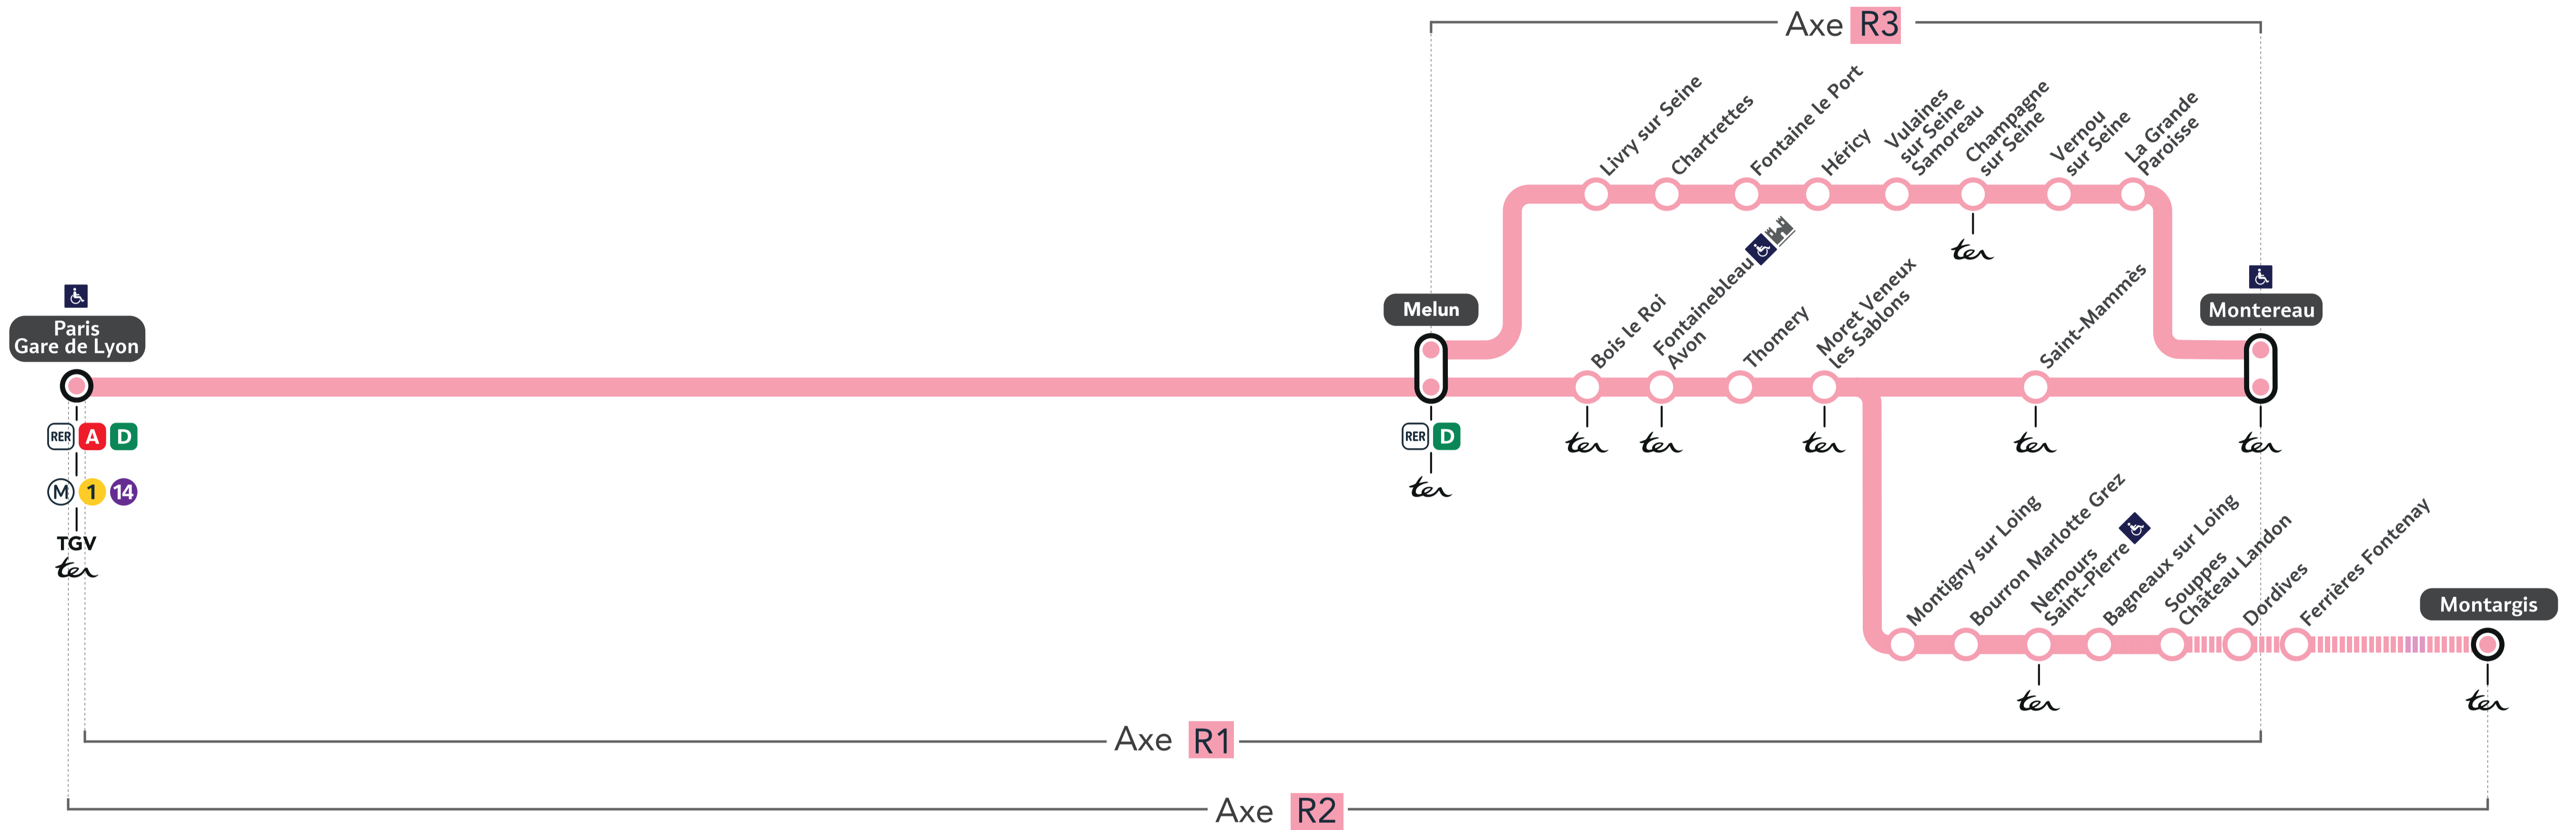

AXES ET DATES IMPACTÉS (AXES AND DATES AFFECTED / EJES Y FECHAS IMPACTADAS)

MAI 2026 (MAY 2026 / MAYO 2026)

Axe 1
- Paris Gare de Lyon > Montereau
- Montereau > Paris Gare de Lyon

L	M	M	J	V	S	D
				1	2	3
4	5	6	7	8	9	10
11	12	13	14	15	16	17
18	19	20	21	22	23	24
25	26	27	28	29	30	31

Axe 2
- Paris Gare de Lyon > Montargis
- Montargis > Paris Gare de Lyon

L	M	M	J	V	S	D
				1	2	3
4	5	6	7	8	9	10
11	12	13	14	15	16	17
18	19	20	21	22	23	24
25	26	27	28	29	30	31

Axe 3
- Melun > Montereau
- Montereau > Melun
Via Héricy

L	M	M	J	V	S	D
				1	2	3
4	5	6	7	8	9	10
11	12	13	14	15	16	17
18	19	20	21	22	23	24
25	26	27	28	29	30	31

JUIN 2026 (JUN 2026 / JUNIO 2026)

Axe 1
- Paris Gare de Lyon > Montereau
- Montereau > Paris Gare de Lyon

Les trains sont détournés via Corbeil-Essonnes et ont pour terminus et origine Juvisy. Une correspondance est assurée avec le RER C.

Samedi 9 mai :

A partir de 23h15, le trafic est interrompu entre Paris Gare de Lyon et Montargis/Montereau.