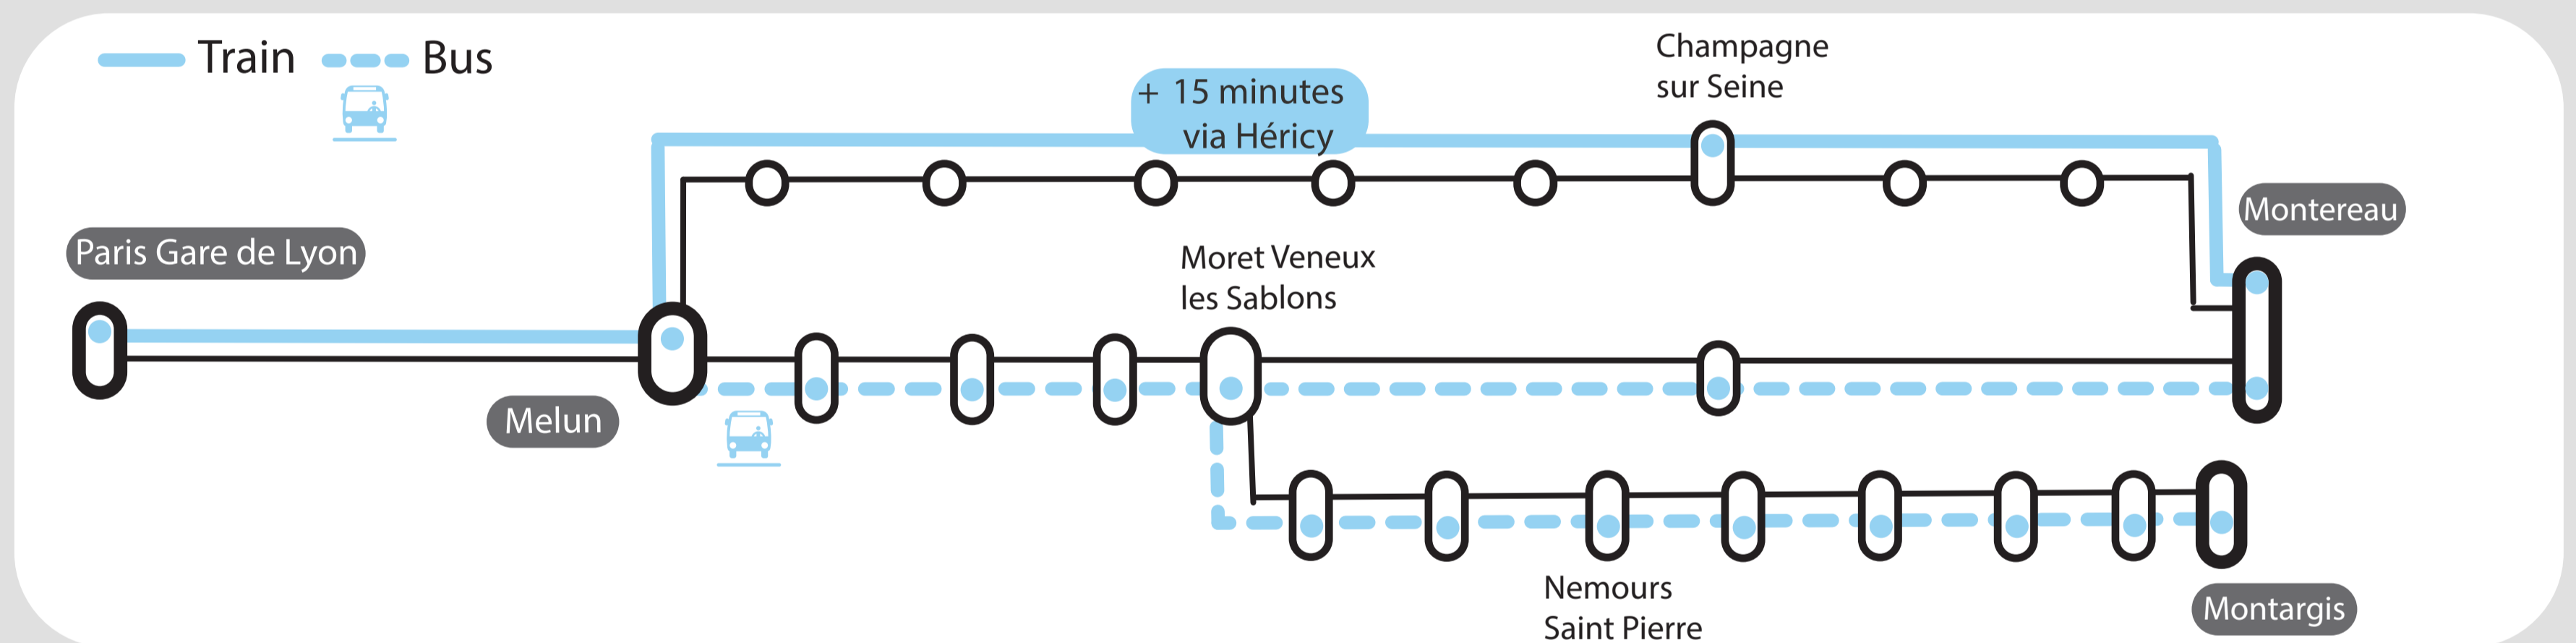

SEMAINE

Branche Montereau :

- Bus au départ de Paris (voie 23)

Branche Montargis :

- Bus au départ de Paris (voie 23)

SEMAINE

Branche Montereau :

- Circulation par Corbeil et Héricy (allongement temps de parcours)
- Bus entre Melun (gare routière) et Moret (gare routière)

Branche Montargis :

- Bus au départ de Melun (gare routière)

SEMAINE

Branche Montereau :

- Circulation par Héricy
- Bus entre Melun (gare routière) et Moret (gare routière)

Branche Montargis :

- Bus au départ de Melun (gare routière)

SEMAINE

Branche Montereau :

- Circulation par Corbeil (allongement temps de parcours)

Branche Montargis :

- Bus au départ de Moret (gare routière)

SEMAINE

Branche Montereau :

- Circulation sur itinéraire classique via Moret

Branche Montargis :

- Bus au départ de Moret (gare routière)

Pour en savoir plus sur l'impact des travaux de journée et soirée, rendez-vous sur le blog de votre ligne.

Préparez votre voyage !

PLAN YOUR JOURNEY! / ORGANIZA SU VIAJE!