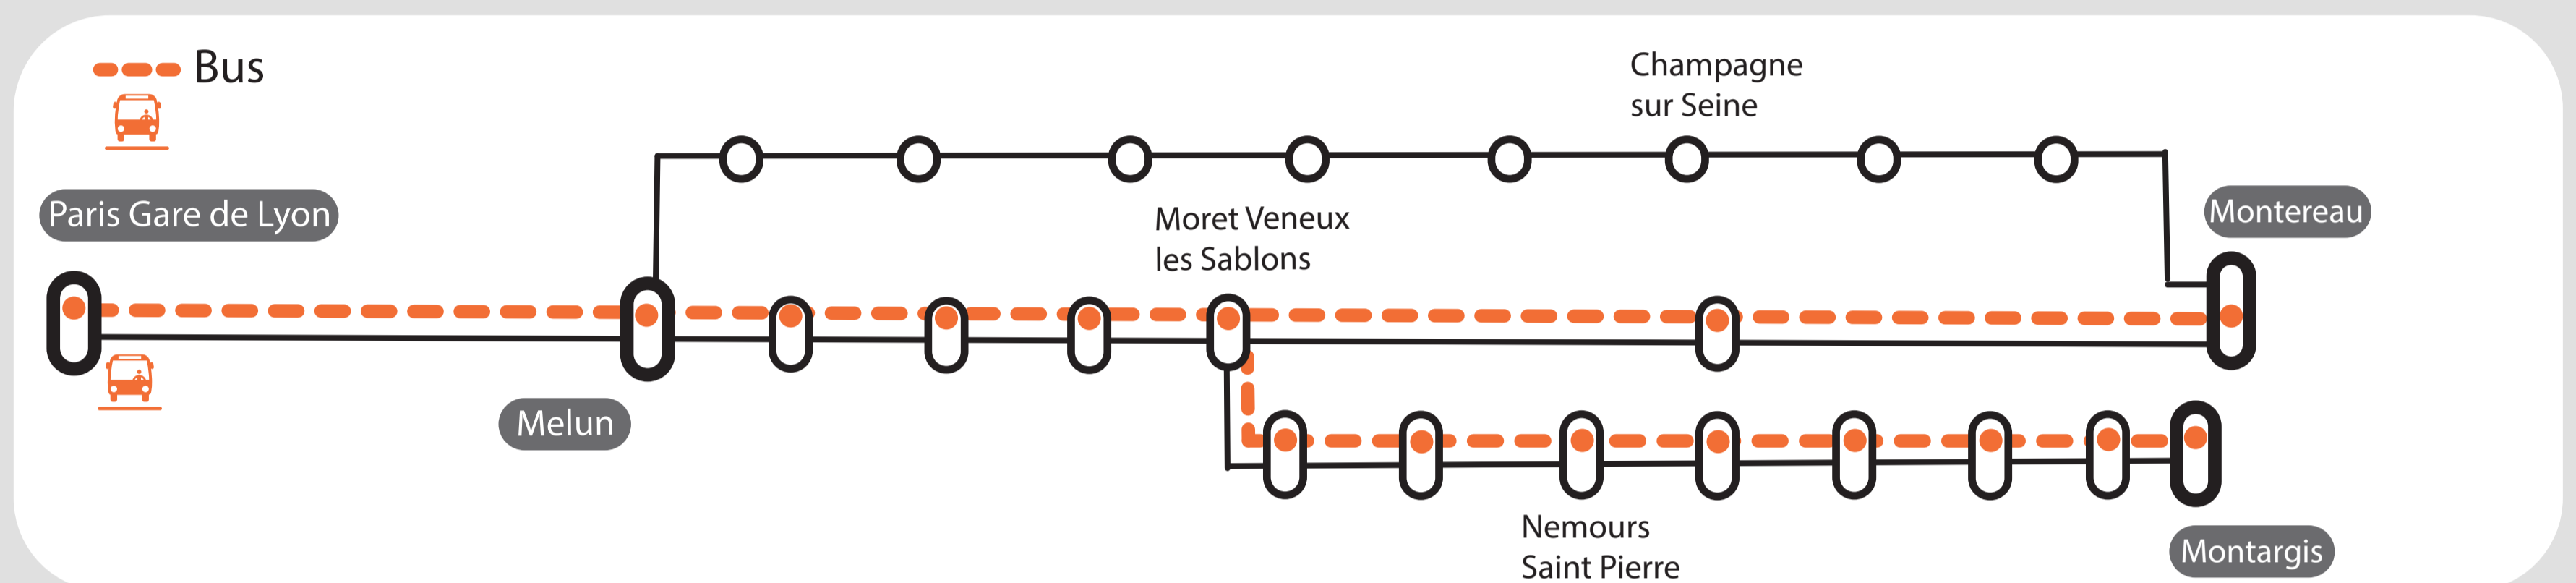

SEMAINE

Branche Montereau :

- Bus au départ de Paris (voie 23)

Branche Montargis :

- Bus au départ de Paris (voie 23)

SEMAINE

Branche Montereau :

- Circulation par Corbeil et Héricy (allongement temps de parcours)
- Bus entre Melun (gare routière) et Moret (gare routière)

Branche Montargis :

- Bus au départ de Melun (gare routière)

SEMAINE

Branche Montereau :

- Circulation par Héricy
- Bus entre Melun (gare routière) et Moret (gare routière)

Branche Montargis :

- Bus au départ de Melun (gare routière)

SEMAINE

Branche Montereau :

- Circulation par Corbeil (allongement temps de parcours)

Branche Montargis :

- Bus au départ de Moret (gare routière)

SEMAINE

Branche Montereau :

- Circulation sur itinéraire classique via Moret

Branche Montargis :

- Bus au départ de Moret (gare routière)

Pour en savoir plus sur l'impact des travaux de journée et soirée, rendez-vous sur le blog de votre ligne.

Préparez votre voyage !

PLAN YOUR JOURNEY! / ORGANIZA SU VIAJE!