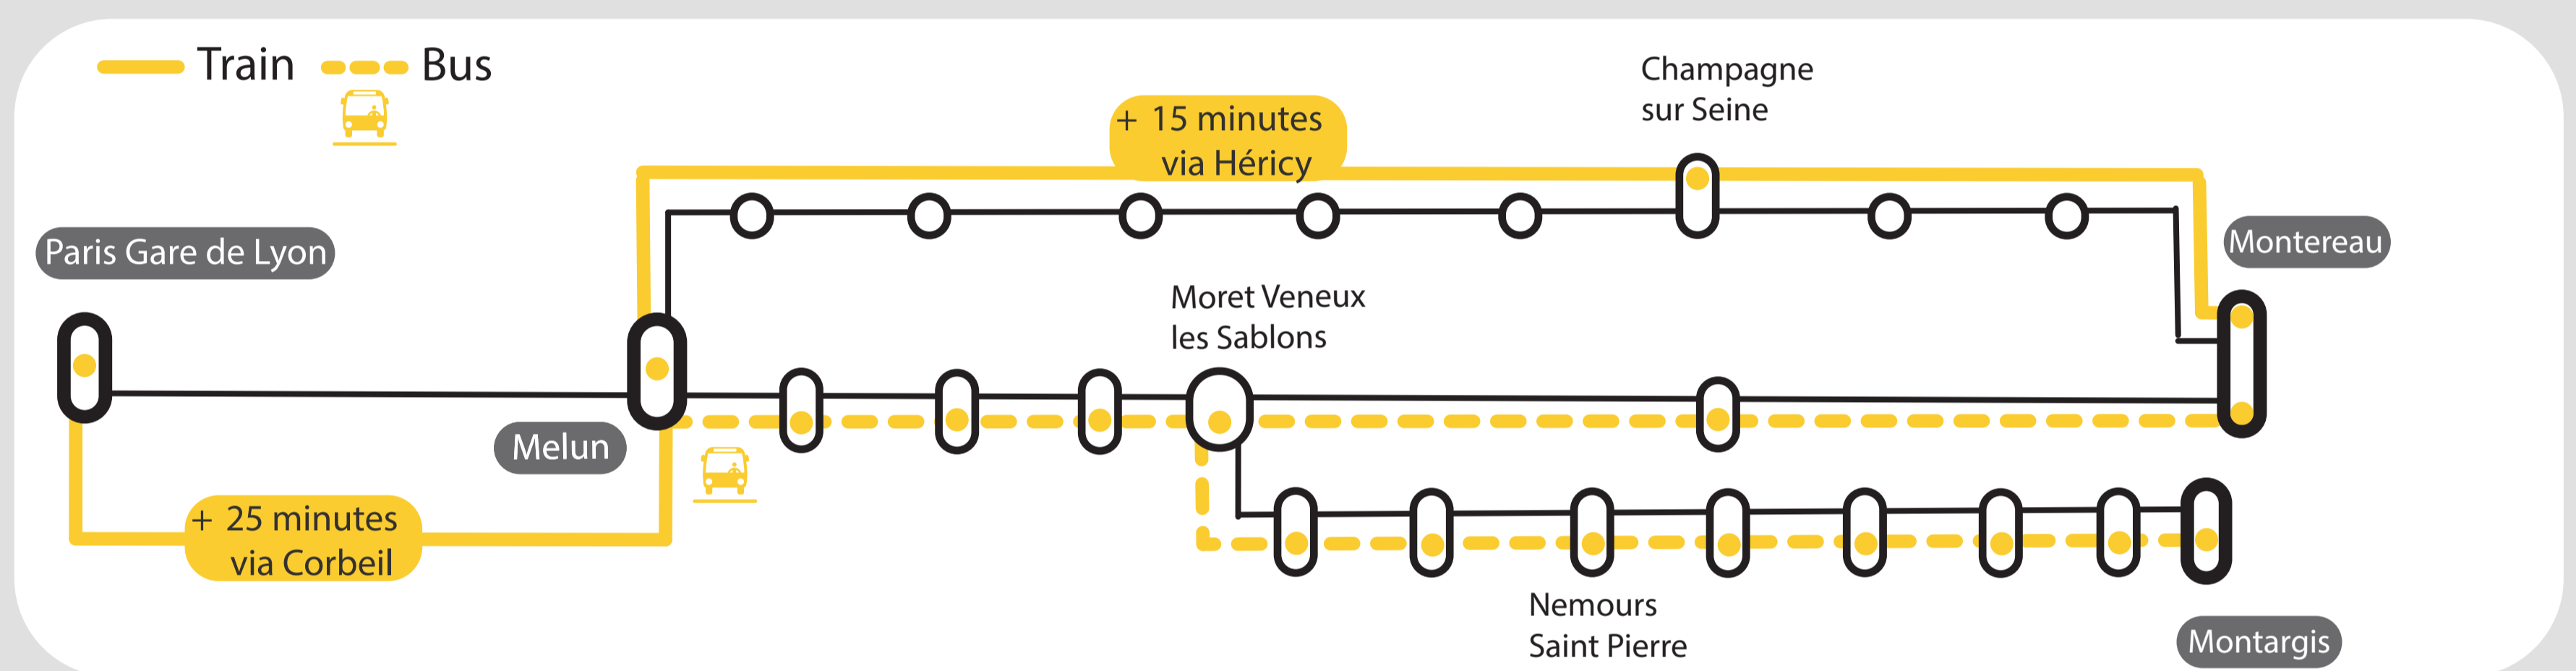

SEMAINE

Branche Montereau :

- Bus au départ de Paris (voie 23)

Branche Montargis :

- Bus au départ de Paris (voie 23)

SEMAINE

Branche Montereau :

- Circulation par Corbeil et Héricy (allongement temps de parcours)
- Bus entre Melun (gare routière) et Moret (gare routière)

Branche Montargis :

- Bus au départ de Melun (gare routière)

SEMAINE

Branche Montereau :

- Circulation par Héricy
- Bus entre Melun (gare routière) et Moret (gare routière)

Branche Montargis :

- Bus au départ de Melun (gare routière)

SEMAINE

Branche Montereau :

- Circulation par Corbeil (allongement temps de parcours)

Branche Montargis :

- Bus au départ de Moret (gare routière)

SEMAINE

Branche Montereau :

- Circulation sur itinéraire classique via Moret

Branche Montargis :

- Bus au départ de Moret (gare routière)

Pour en savoir plus sur l'impact des travaux de journée et soirée, rendez-vous sur le blog de votre ligne.

Préparez votre voyage !

PLAN YOUR JOURNEY! / ORGANIZA SU VIAJE!