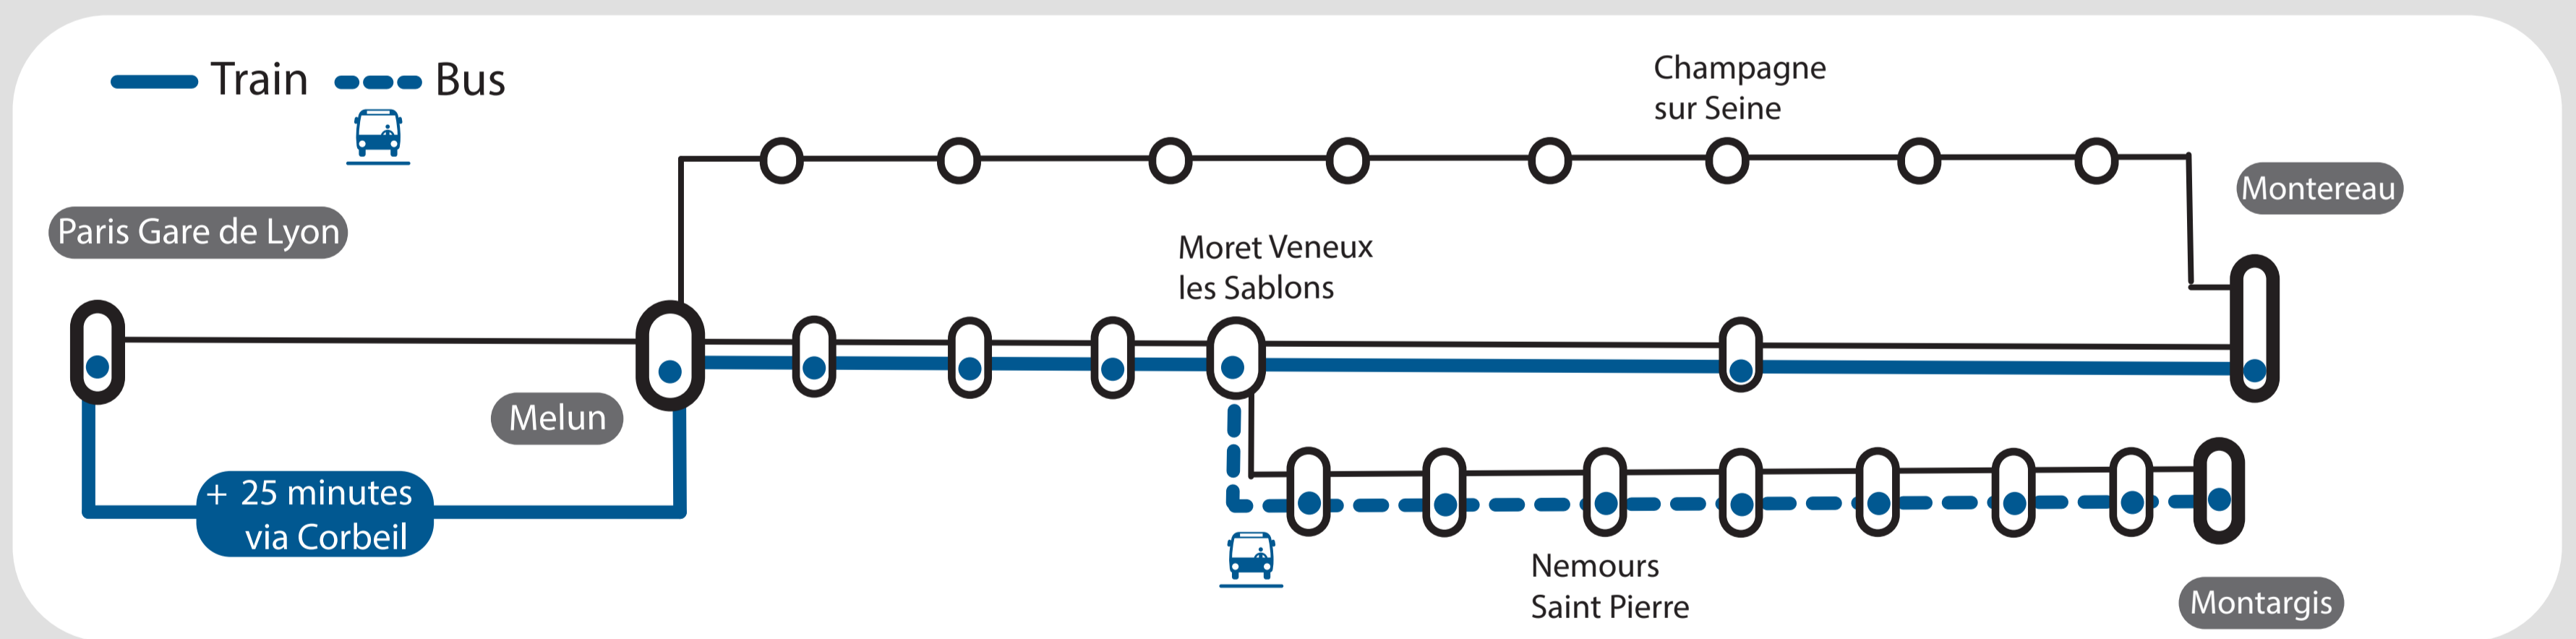

SEMAINE

Branche Montereau :

- Bus au départ de Paris (voie 23)

Branche Montargis :

- Bus au départ de Paris (voie 23)

SEMAINE

Branche Montereau :

- Circulation par Corbeil et Héricy (allongement temps de parcours)
- Bus entre Melun (gare routière) et Moret (gare routière)

Branche Montargis :

- Bus au départ de Melun (gare routière)

SEMAINE

Branche Montereau :

- Circulation par Héricy
- Bus entre Melun (gare routière) et Moret (gare routière)

Branche Montargis :

- Bus au départ de Melun (gare routière)

SEMAINE

Branche Montereau :

- Circulation par Corbeil (allongement temps de parcours)

Branche Montargis :

- Bus au départ de Moret (gare routière)

SEMAINE

Branche Montereau :

- Circulation sur itinéraire classique via Moret

Branche Montargis :

- Bus au départ de Moret (gare routière)

Pour en savoir plus sur l'impact des travaux de journée et soirée, rendez-vous sur le blog de votre ligne.

Préparez votre voyage !

PLAN YOUR JOURNEY! / ORGANIZA SU VIAJE!