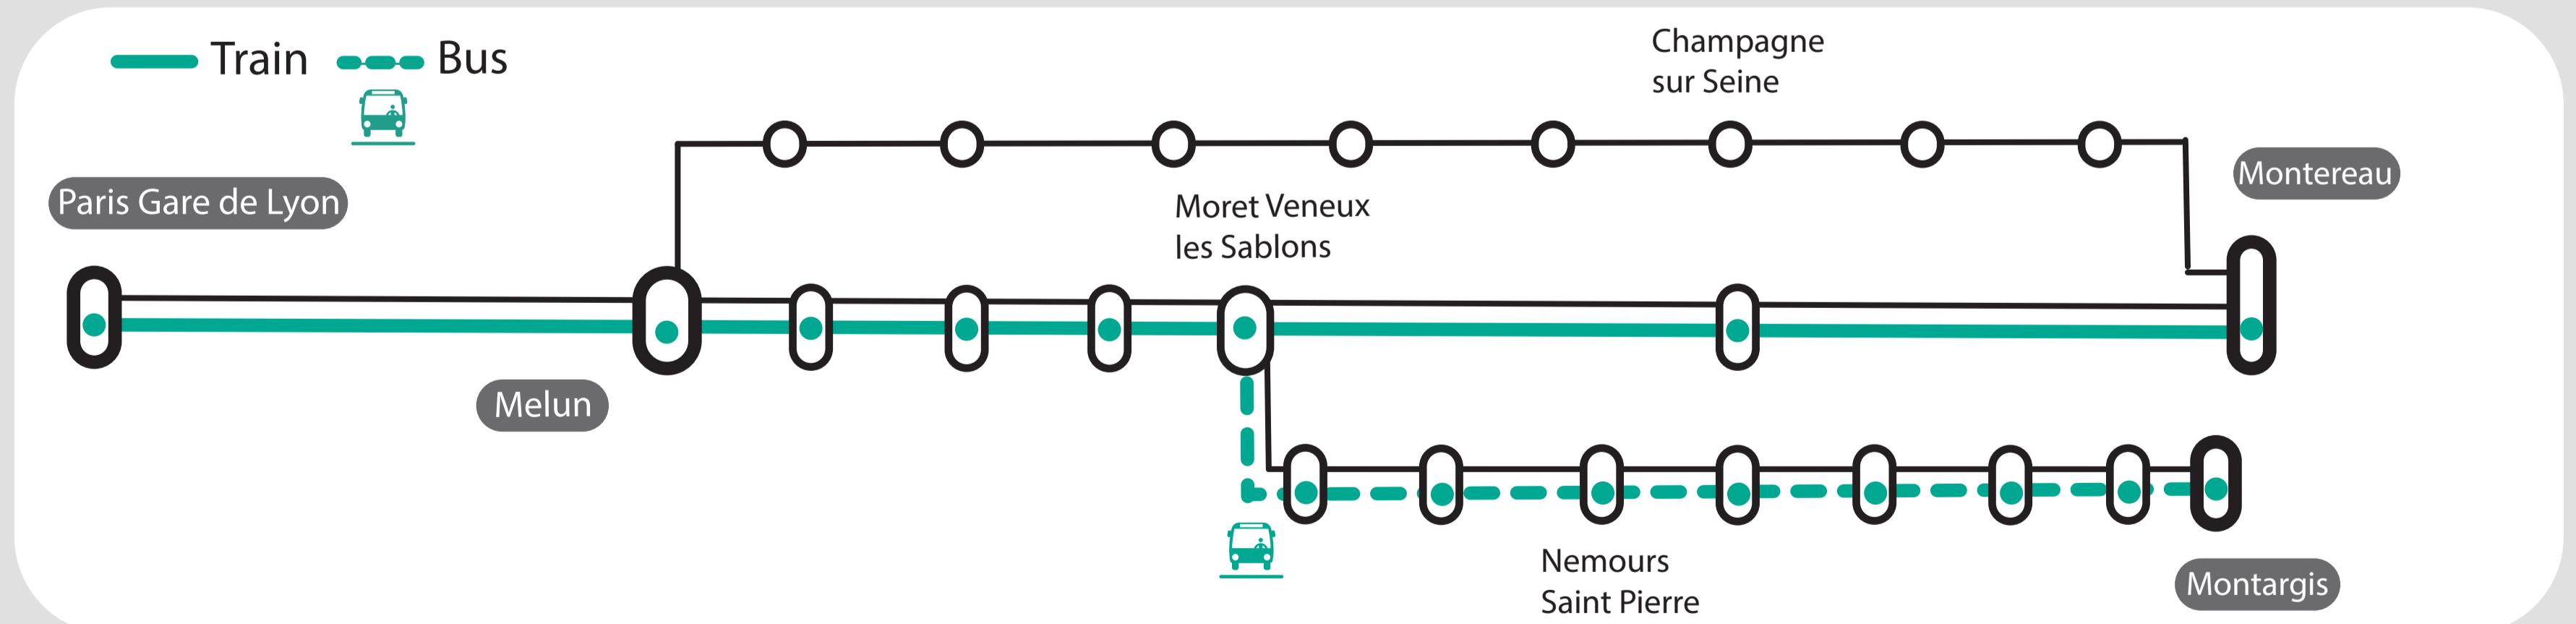

Branche Montargis :

- Bus au départ de Melun (gare routière)

SEMAINE

Branche Montereau :

- Circulation par Héricy
- Bus entre Melun (gare routière) et Moret (gare routière)

Branche Montargis :

- Bus au départ de Melun (gare routière)

SEMAINE

Branche Montereau :

- Circulation par Corbeil (allongement temps de parcours)

Branche Montargis :

- Bus au départ de Moret (gare routière)

SEMAINE

Branche Montereau :

- Circulation sur itinéraire classique via Moret

Branche Montargis :

- Bus au départ de Moret (gare routière)

Pour en savoir plus sur l'impact des travaux de journée et soirée, rendez-vous sur le blog de votre ligne.

Préparez votre voyage !

PLAN YOUR JOURNEY! / ORGANIZA SU VIAJE!