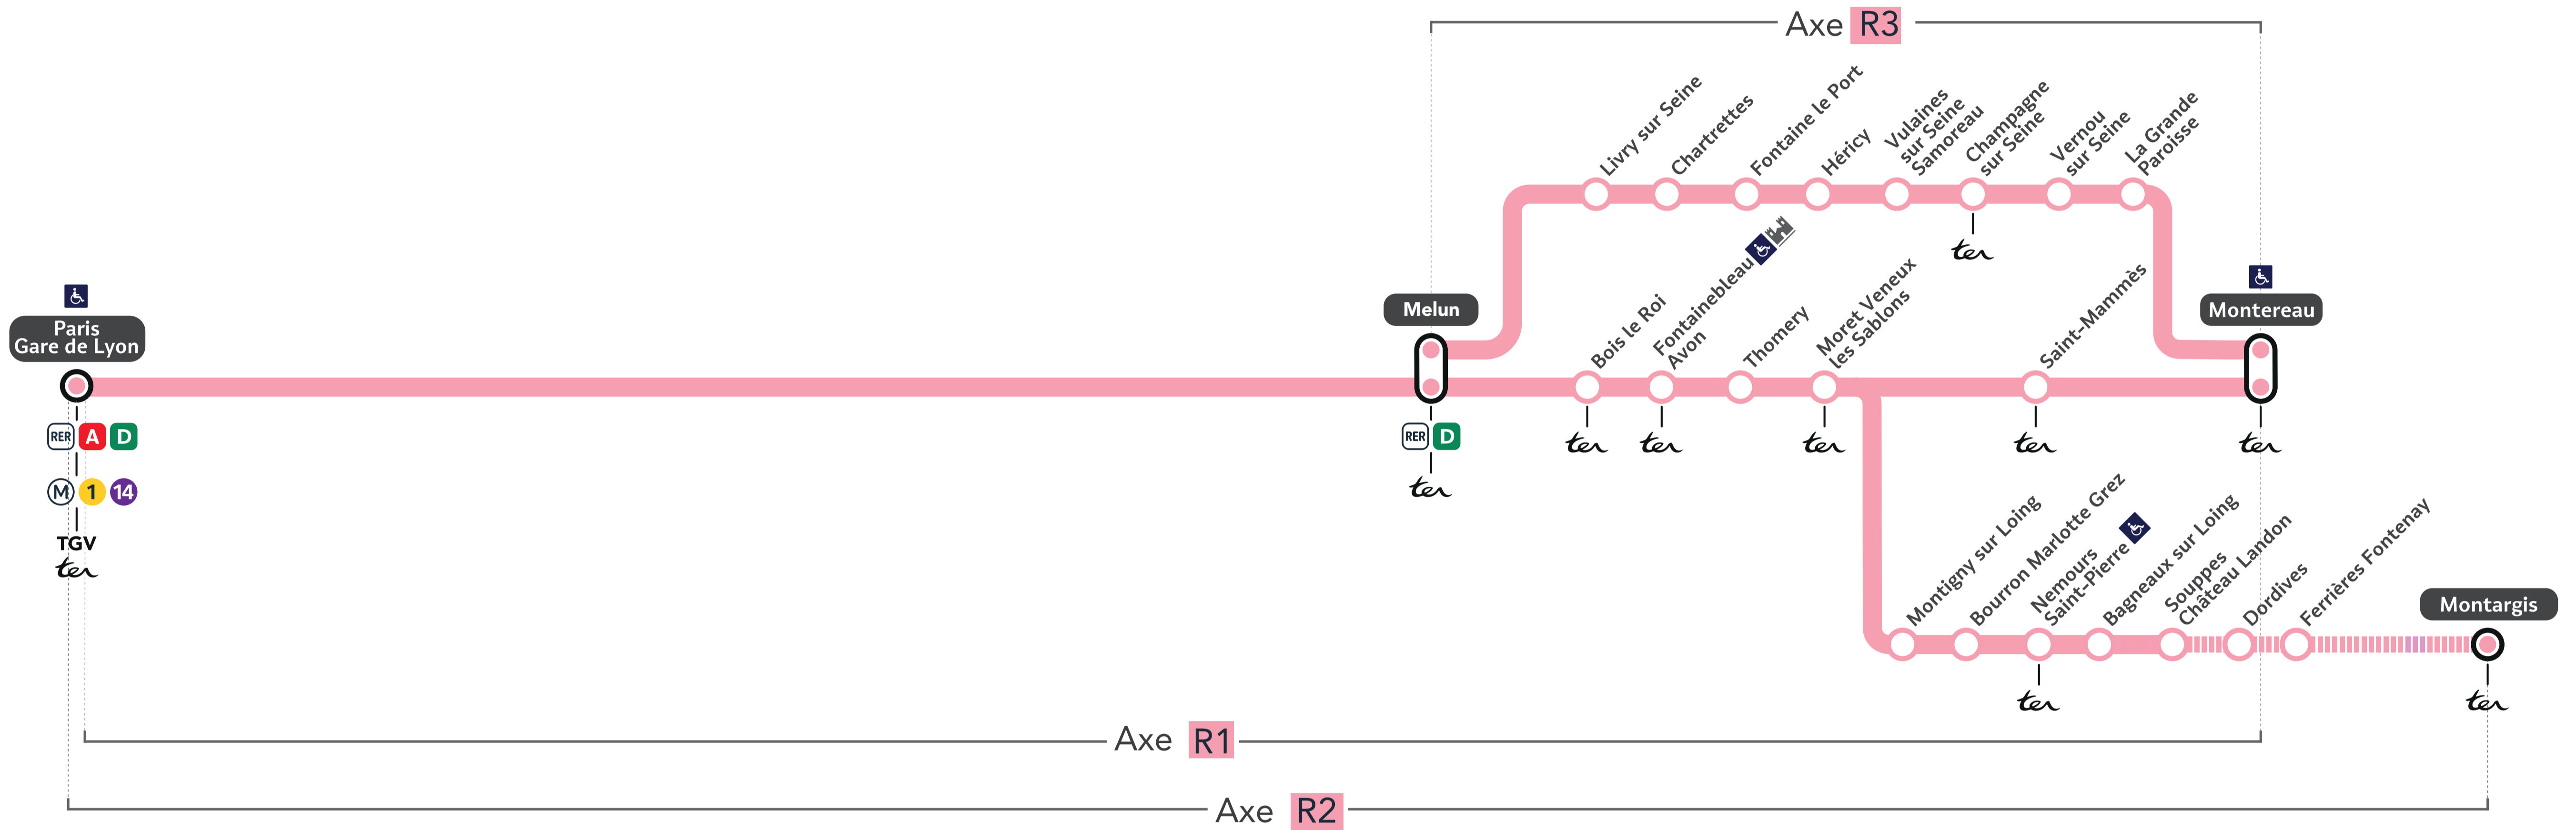

# TRAVAUX LIGNE

PLANNED WORKS LINE R / OBRAS PREVISTAS LÍNEA R

R

## AXES ET DATES IMPACTÉS (AXES AND DATES AFFECTED / EJES Y FECHAS IMPACTADAS)

### AVRIL 2025 (APRIL 2025 / ABRIL 2025)

| Axe        | Direction                        | L | M | M | J | V | S | D |
|------------|----------------------------------|---|---|---|---|---|---|---|
| 1          | - Paris Gare de Lyon > Montargis |   |   |   |   |   |   |   |
|            | - Montargis > Paris Gare de Lyon |   |   |   |   |   |   |   |
|            | - Paris Gare de Lyon > Montereau |   |   |   |   |   |   |   |
|            | - Montereau > Paris Gare de Lyon |   |   |   |   |   |   |   |
| 2          | - Paris Gare de Lyon > Montargis |   |   |   |   |   |   |   |
|            | - Montargis > Paris Gare de Lyon |   |   |   |   |   |   |   |
|            | - Melun > Montereau              |   |   |   |   |   |   |   |
|            | - Montereau > Melun              |   |   |   |   |   |   |   |
| Via Héricy |                                  |   |   |   |   |   |   |   |

Pas de travaux sur cet axe

**Du 1er au 13 avril :**  
La Ligne R est détournée entre Melun et Paris par Corbeil-Essonnes. Un allongement de temps de parcours et des modifications horaires sont à prévoir.