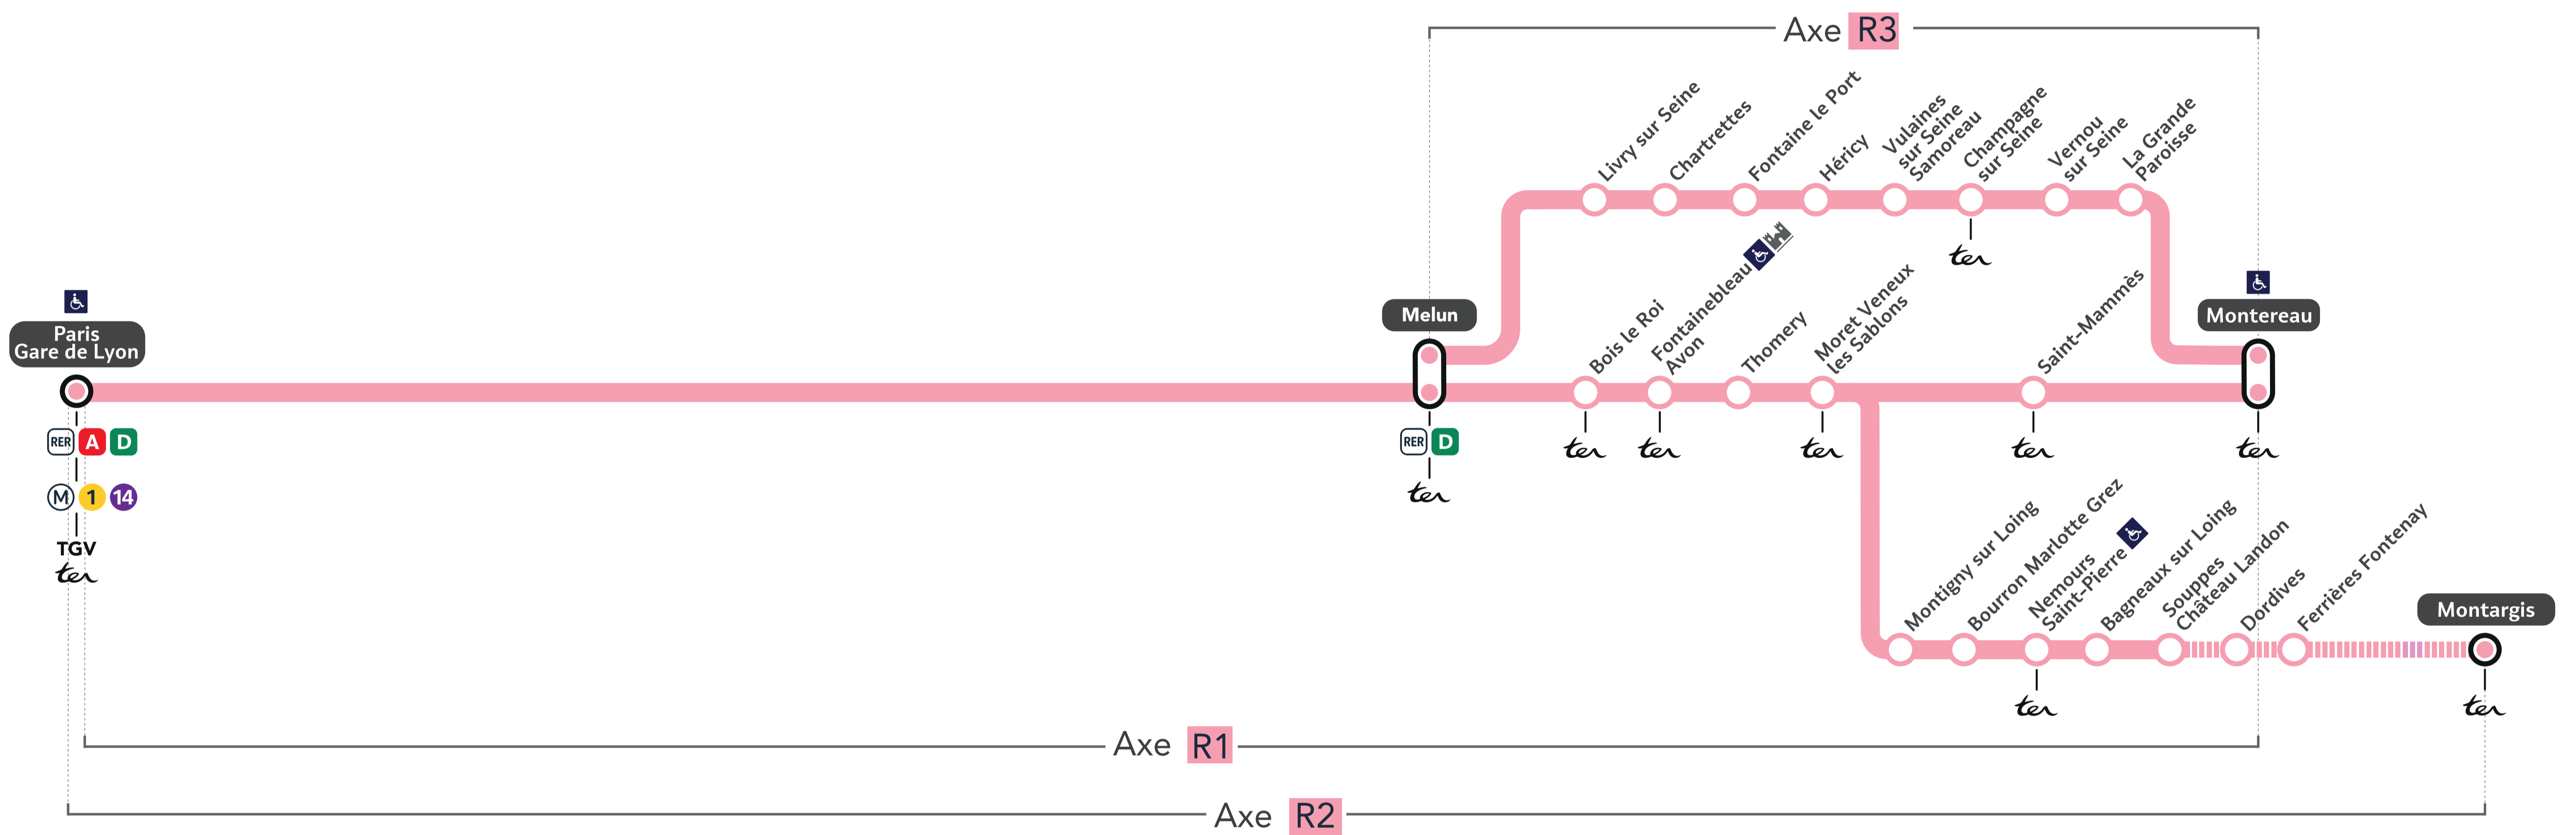

TRAVAUX LIGNE

PLANNED WORKS LINE R / OBRAS PREVISTAS LÍNEA R

Préparez votre voyage !

PLAN YOUR JOURNEY! / ¡ORGANIZA SU VIAJE!

En savoir plus sur l'impact des travaux et les solutions de transport alternatives 3 semaines avant le départ.

AXES ET DATES IMPACTÉS (AXES AND DATES AFFECTED / EJES Y FECHAS IMPACTADAS)

JUILLET 2024 (JULY 2024 / JULIO 2024)

Axe 1 - Paris Gare de Lyon > Montereau
- Montereau > Paris Gare de Lyon

L	M	M	J	V	S	D
1	2	3	4	5	6	7
8	9	10	11	12	13	14
15	16	17	18	19	20	21
22	23	24	25	26	27	28
29	30	31				

Axe 2 - Paris Gare de Lyon > Montargis
- Montargis > Paris Gare de Lyon

L	M	M	J	V	S	D
1	2	3	4	5	6	7
8	9	10	11	12	13	14
15	16	17	18	19	20	21
22	23	24	25	26	27	28
29	30	31				

Axe 3 - Melun > Montereau
- Montereau > Melun
Via Héricy

Axe 2 - Paris Gare de Lyon > Montargis
- Montargis > Paris Gare de Lyon

L	M	M	J	V	S	D
			1	2	3	4
5	6	7	8	9	10	11
		12	13	14	15	16
		19	20	21	22	23
26	27	28	29	30	31	

Axe 3 - Melun > Montereau
- Montereau > Melun
Via Héricy