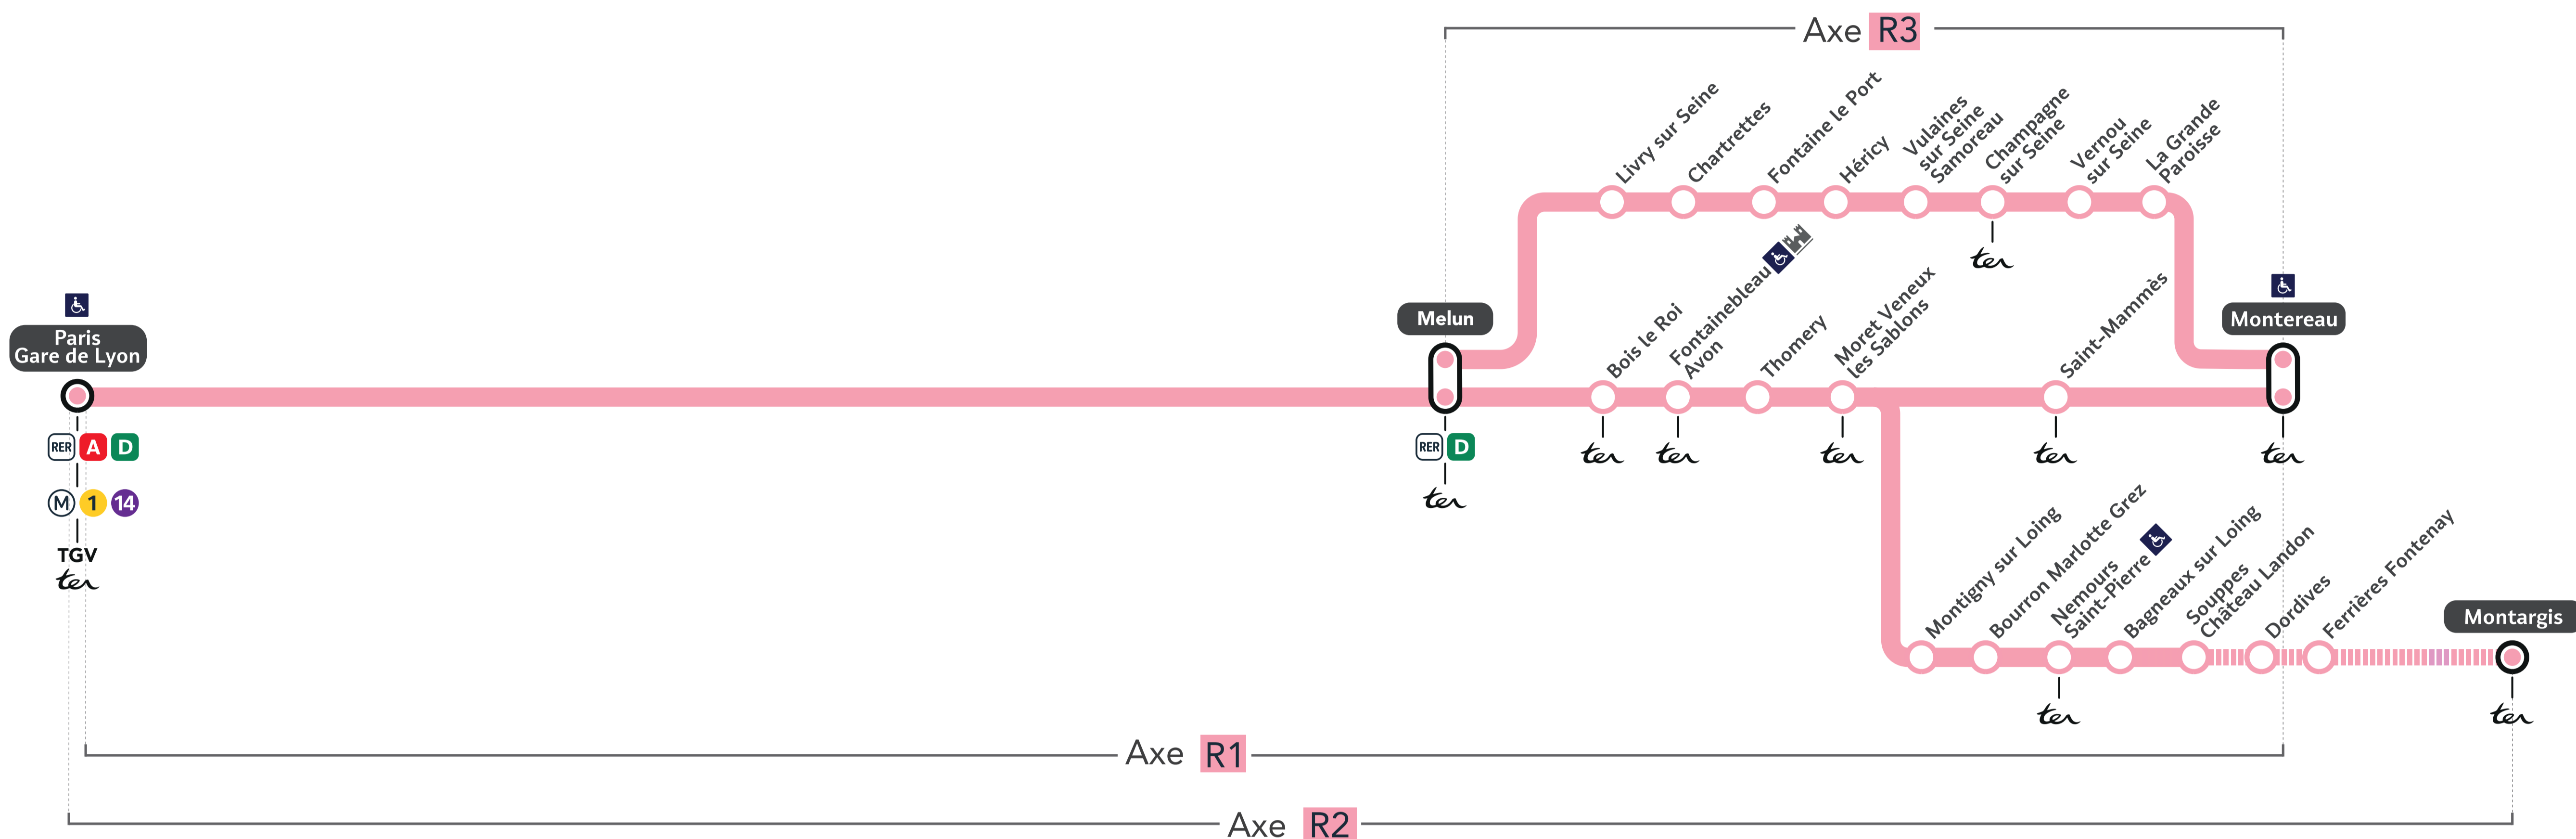

# TRAVAUX LIGNE

PLANNED WORKS LINE R / OBRAS PREVISTAS LÍNEA R

## AXES ET DATES IMPACTÉS (AXES AND DATES AFFECTED / EJES Y FECHAS IMPACTADAS)

**Paris<>Montargis et Paris<>Montargis via Moret : samedis et dimanches du 8 au 30 sauf 16 juin.**  
Le trafic est interrompu dans les deux sens, entre Melun et Montargis/Montargis via Moret. Les trains de la ligne R sont détournés entre Melun et Paris par Corbeil-Essonnes, un allongement de temps de parcours et des modifications horaires sont à prévoir. Vos trains desservent uniquement les gares de Montargis, Champagne-sur-Seine, Melun et Paris gare de Lyon. Un service de bus de remplacement est mis en place.

**Au départ de Paris, les bus se situent le long de la voie 23 au niveau du Hall 2.**

**Au départ de Paris, les bus se situent le long de la voie 23 au niveau du Hall 2.**

Toute l'année 2024 sauf du 8/07 au 6/09, aucun train ne circule du Lundi au Vendredi à partir de 23h00 (sous réserve de modifications).