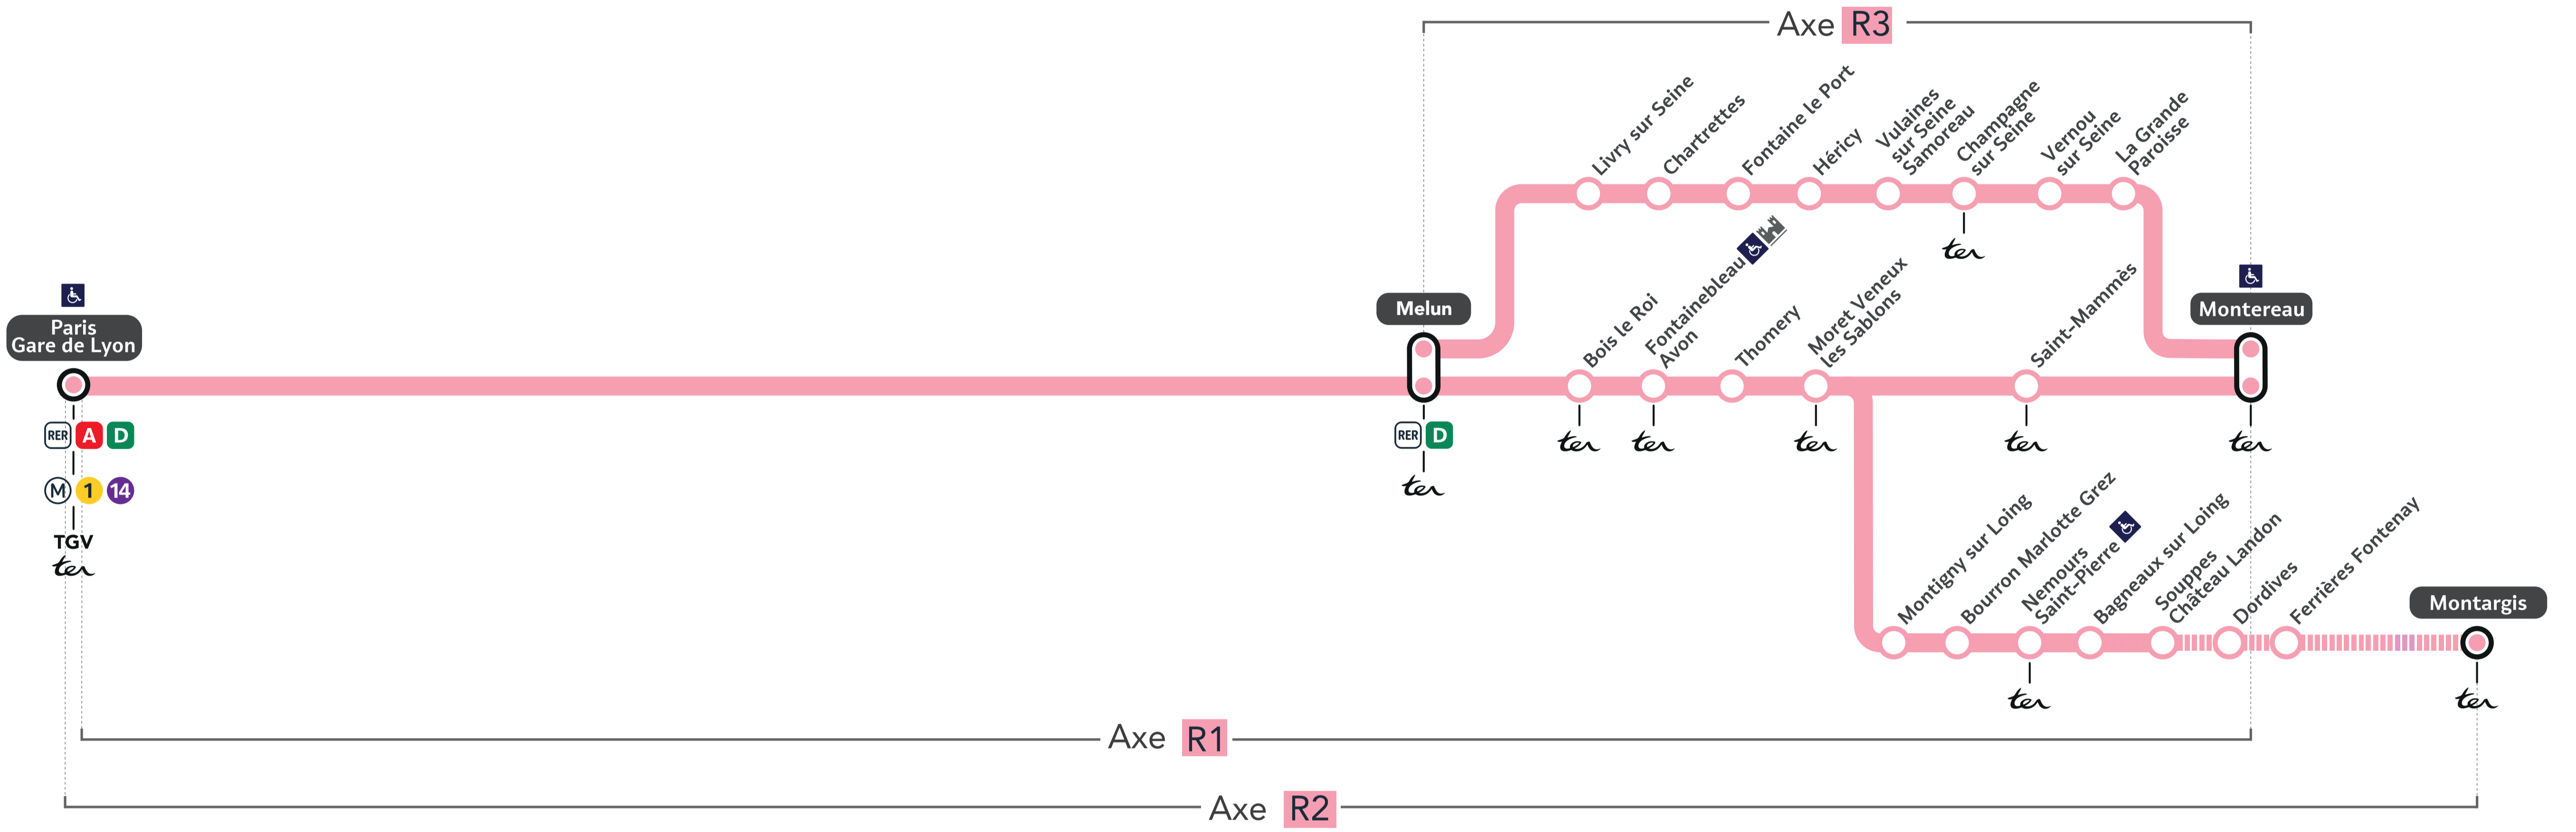

TRAVAUX LIGNE

PLANNED WORKS LINE R / OBRAS PREVISTAS LÍNEA R

Préparez votre voyage !

PLAN YOUR JOURNEY! / ¡ORGANIZA SU VIAJE!

Flashez-moi !

Flash me!
¡Escanee aquí!

En savoir plus sur l'impact des travaux et les solutions de transport alternatives 3 semaines avant le départ.

More information about works impact and alternative routes. /
Más informaciones sobre los impactos de las obras y soluciones para viajar.

Appli
Île-de-France Mobilités
transilien.com

AXES ET DATES IMPACTÉS (AXES AND DATES AFFECTED / EJES Y FECHAS IMPACTADAS)

OCTOBRE 2023 (OCTOBER 2023 / OCTUBRE 2023)

Axe 1	- Paris Gare de Lyon > Montargis - Montargis > Paris Gare de Lyon
Axe 2	- Paris Gare de Lyon > Montargis - Montargis > Paris Gare de Lyon

L	M	M	J	V	S	D
△						1
△	2	3	4	5	6	7
△	8	9	10	11	12	13
△	14	15	16	17	18	19
△	20	21	22	23	24	25
△	26	27	28	29	30	31

Axe 3	- Melun > Montargis - Montargis > Melun Via Héricy

L	M	M	J	V	S	D
						1
2	3	4	5	6	7	8
9	10	11	12	13	14	15
16	17	18	19	20	21	22
23	24	25	26	27	28	29
30	31					

- Travaux pouvant vous impacter en journée
- Travaux pouvant vous impacter en soirée
- Interruption de trafic du 1er au dernier train

Pas de travaux en Octobre sur cet axe

NOVEMBRE 2023 (NOVEMBER 2023 / NOVIEMBRE 2023)

Axe 1	- Paris Gare de Lyon > Montargis - Montargis > Paris Gare de Lyon
Axe 2	- Paris Gare de Lyon > Montargis - Montargis > Paris Gare de Lyon

L	M	M	J	V	S	D
△						1
△	2	3	4	5	6	7
△	8	9	10	11	12	13
△	14	15	16	17	18	19
△	20	21	22	23	24	25
△	26	27	28	29	30	

Axe 3	- Melun > Montargis - Montargis > Melun Via Héricy

L	M	M	J	V	S	D
						1
			2	3	4	5
△	6	7	8	9	10	11
△	12	13	14	15	16	17
△	18	19	20	21	22	23
△	24	25	26	27	28	29
△	30					

Paris<>Montargis et Paris<>Montargis via Moret : **du mercredi 1er novembre¹ au jeudi 30 novembre sauf samedis et dimanches**

Aucun train, dans les deux sens, entre Paris et Montargis, ainsi qu'entre Paris et Montargis à partir de 23h15. Bus de remplacement au départ de Montargis et de Paris Gare de Lyon (les bus se situent le long de la voie 23 au niveau du Hall 2).

Paris<>Montargis et Paris<>Montargis via Moret : **samedi 4, dimanche 5 et samedi 18 novembre**
Aucun train au départ de Paris, pour Montargis via Moret, à partir de 00h30. Bus de remplacement au départ de Paris Gare de Lyon (les bus se situent le long de la voie 23 au niveau du Hall 2).

Paris<>Montargis et Paris<>Montargis via Moret : **dimanche 5, samedi 11, dimanche 12, samedi 18 et dimanche 26 novembre**
A partir de 23h15, les trains de la ligne R entre Melun et Paris sont détournés par Corbeil-Essonnes, prévoir un temps de parcours allongé de 10 à 20 minutes.

Melun<>Montargis via Héricy : **du Lundi 6 au vendredi 17 novembre sauf samedi et dimanche et du lundi 27 novembre au jeudi 30 novembre**
De 10h25 à 15h30, le trafic est interrompu. Bus de remplacement au départ de Melun et Montargis.

Melun<>Montargis via Héricy : **samedis 18 et 25, dimanches 19 et 26 novembre**
Le trafic est interrompu tout le week end. Bus de remplacement mis en place au départ de Melun et Montargis.

Melun<>Montargis via Héricy : **du lundi 20 au vendredi 24 novembre**
Le trafic est interrompu à partir de 22h30. Bus de remplacement au départ de Melun et Montargis.

¹: Ces travaux auront lieu également le mercredi 1er novembre férié.