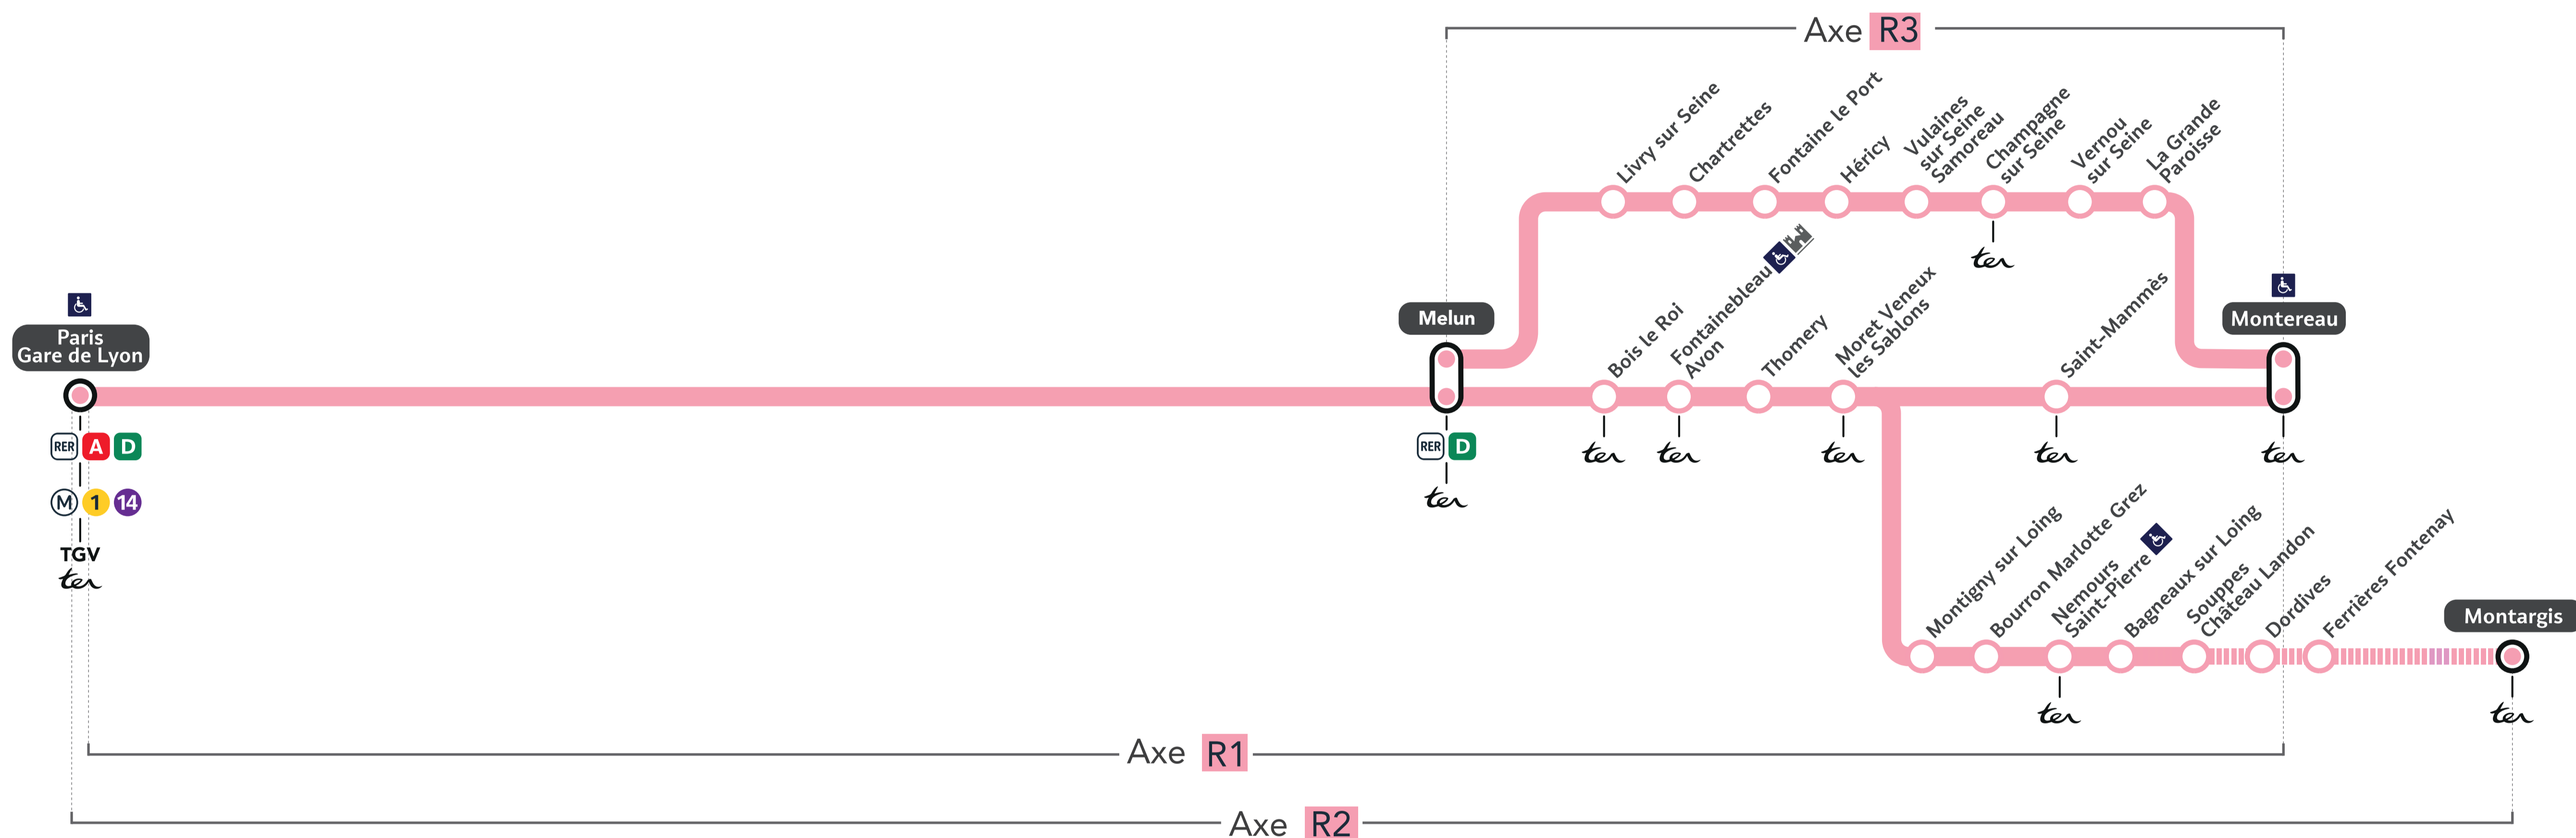

# TRAVAUX LIGNE

PLANNED WORKS LINE R / OBRAS PREVISTAS LÍNEA R

## AXES ET DATES IMPACTÉS (AXES AND DATES AFFECTED / EJES Y FECHAS IMPACTADAS)

### AOÛT 2023 (AUGUST 2023 / AGOSTO 2023)

**Axe 1** - Paris Gare de Lyon > Montereau  
- Montereau > Paris Gare de Lyon

L	M	M	J	V	S	D
⚠	1	2	3	4	5	6
⚠	7	8	9	10	11	12
⚠	14	15	16	17	18	19
⚠	21	22	23	24	25	26
⚠	28	29	30	31		

**Axe 2** - Paris Gare de Lyon > Montargis  
- Montargis > Paris Gare de Lyon

L	M	M	J	V	S	D
⚠	1	2	3	4	5	6
⚠	7	8	9	10	11	12
⚠	14	15	16	17	18	19
⚠	21	22	23	24	25	26
⚠	28	29	30	31		

**Axe 3** - Melun > Montereau  
- Montereau > Melun  
Via Héricy