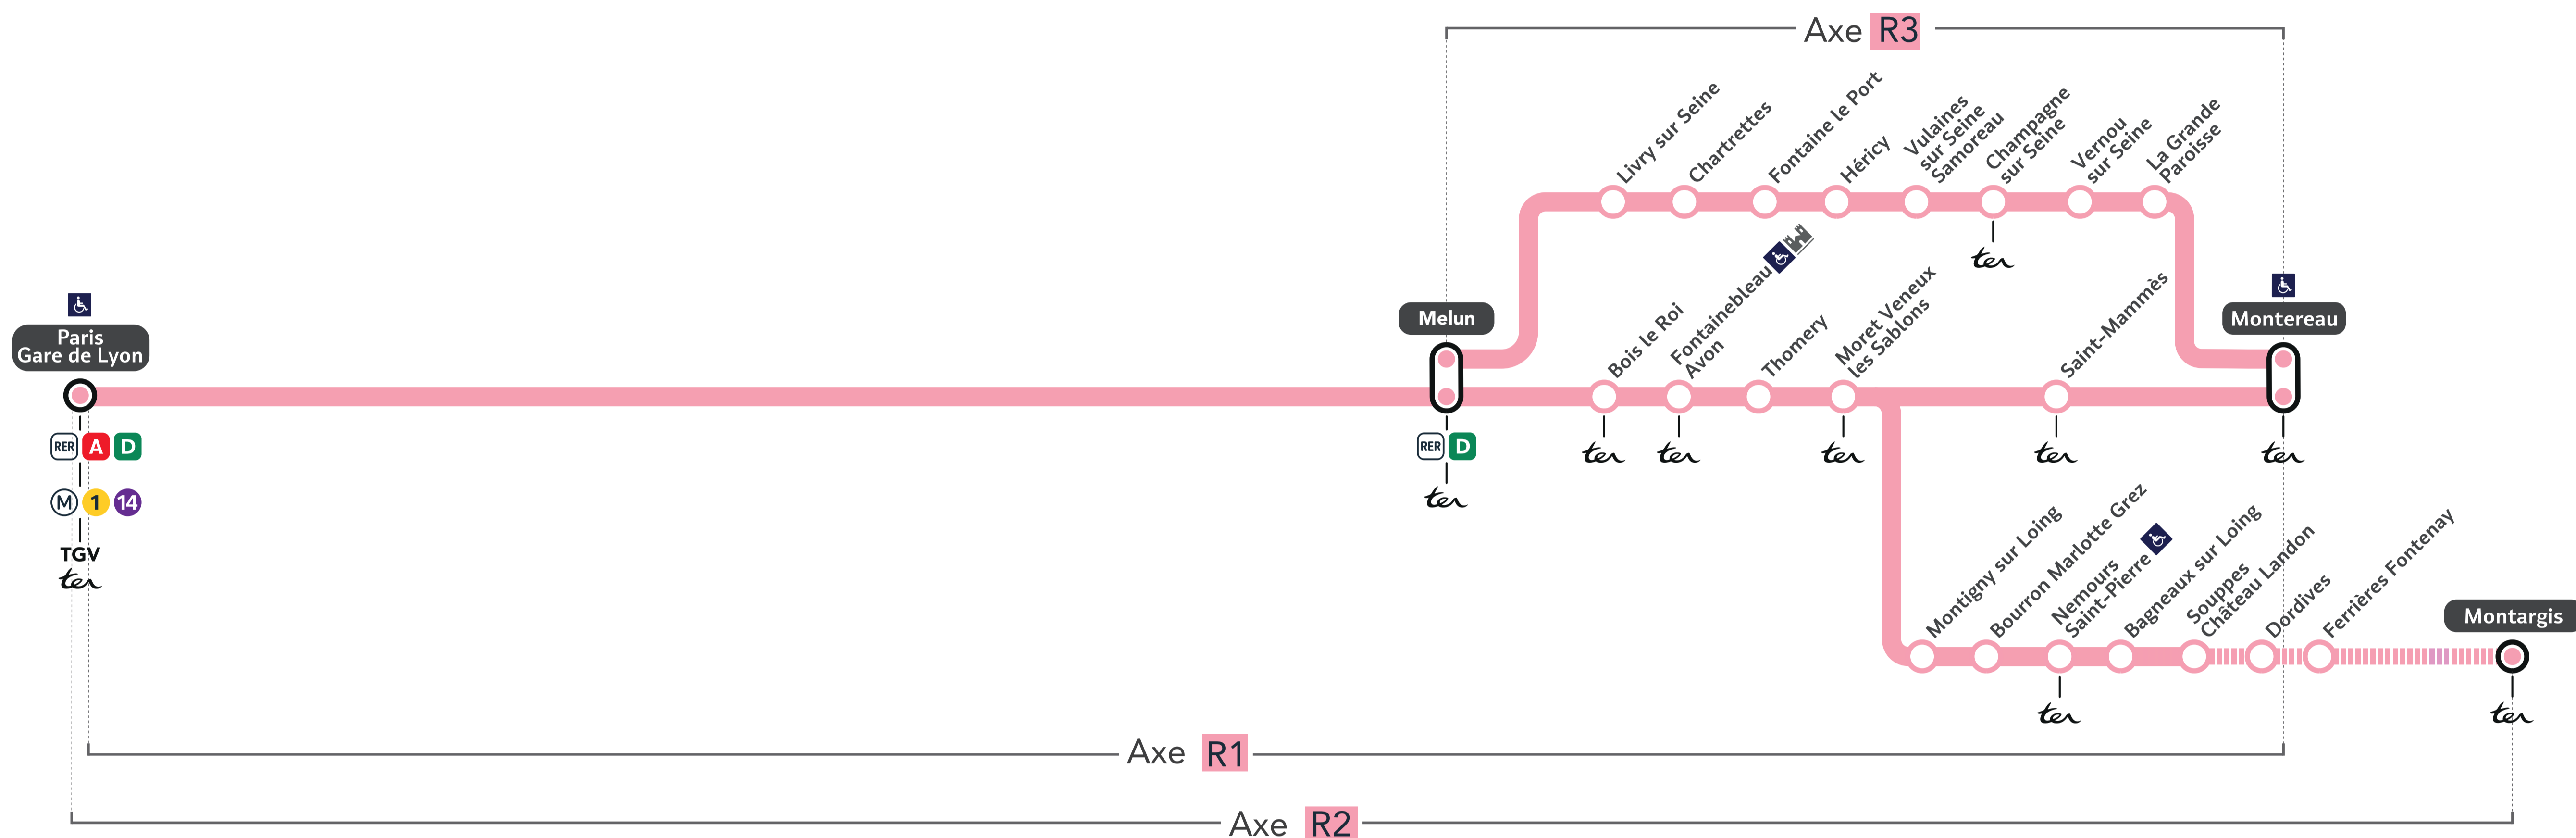

TRAVAUX LIGNE

PLANNED WORKS LINE R / OBRAS PREVISTAS LÍNEA R

Préparez votre voyage !

PLAN YOUR JOURNEY! / ¡ORGANIZA SU VIAJE!

En savoir plus sur l'impact des travaux et les solutions de transport alternatives 3 semaines avant le départ.

AXES ET DATES IMPACTÉS (AXES AND DATES AFFECTED / EJES Y FECHAS IMPACTADAS)

JUILLET 2023 (JULY 2023 / JULIO 2023)

Axe 1 - Paris Gare de Lyon > Montereau
- Montereau > Paris Gare de Lyon

L	M	M	J	V	S	D
					1	2
⚠	3	4	5	6	7	8
⚠	10	11	12	13	14	15
⚠	17	18	19	20	21	22
⚠	24	25	26	27	28	29
⚠	31					

Axe 2 - Paris Gare de Lyon > Montargis
- Montargis > Paris Gare de Lyon

L	M	M	J	V	S	D
					1	2
⚠	3	4	5	6	7	8
⚠	10	11	12	13	14	15
⚠	17	18	19	20	21	22
⚠	24	25	26	27	28	29
⚠	31					

Axe 3 - Melun > Montereau
- Montereau > Melun
Via Héricy

L	M	M	J	V	S	D
					1	2
⚠	3	4	5	6	7	8
⚠	10	11	12	13	14	15
	17	18	19	20	21	22
	24	25	26	27	28	29
⚠	31					

AOÛT 2023 (AUGUST 2023 / AGOSTO 2023)

Axe 1 - Paris Gare de Lyon > Montereau
- Montereau > Paris Gare de Lyon