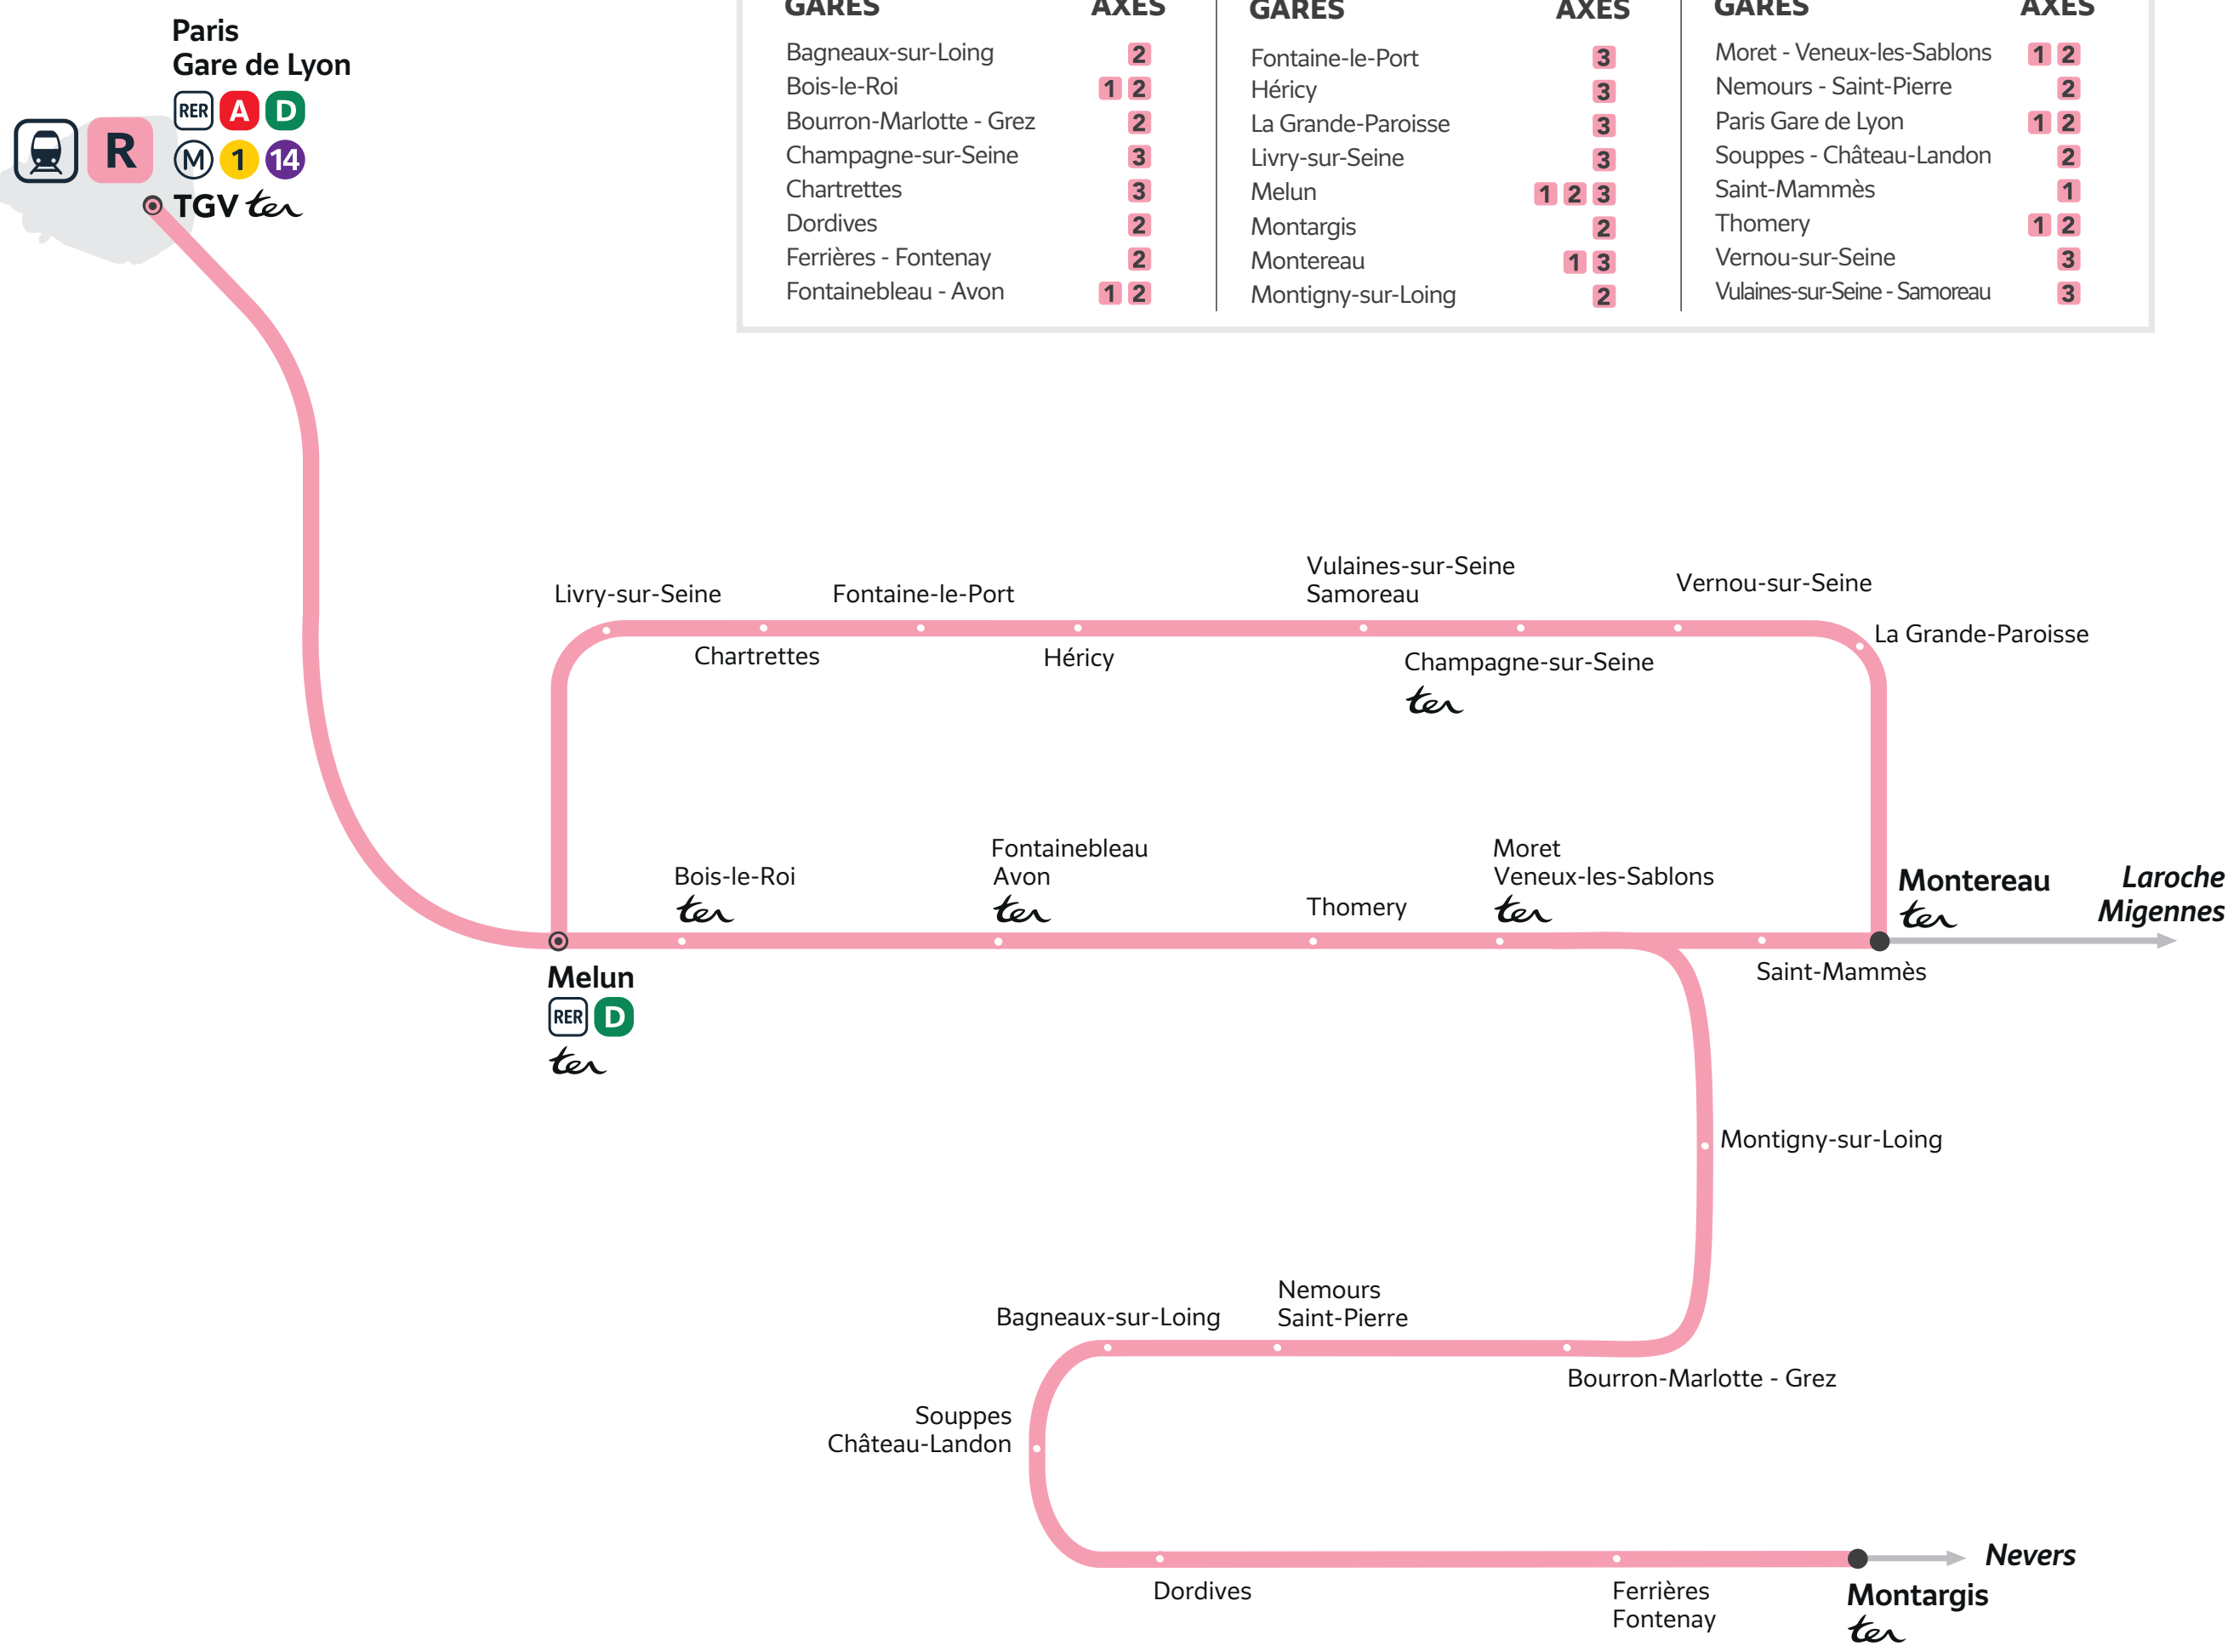

TROUVEZ VOTRE AXE :

1. Sur le plan de votre ligne ci-dessous, trouvez votre gare puis l'axe correspondant dans l'index.
2. Une fois votre axe identifié, reportez-vous sur l'affiche calendrier qui correspond au mois souhaité.
3. Vous trouverez votre axe et vous saurez si votre trajet est concerné par les travaux.

Find the line branch corresponding to your station and please refer to the work calendar poster.
Busca el tramo de la línea al que pertenece tu estación y remítete al cartel del calendario de las obras.

AXE 1	AXE 2	AXE 3
Paris Gare de Lyon < > Montereau	Paris Gare de Lyon < > Montargis	Melun < > Montereau via Héricy
GARES	GARES	GARES
Bagneaux-sur-Loing	Fontaine-le-Port	Moret - Veneux-les-Sablons
Bois-le-Roi	Héricy	Nemours - Saint-Pierre
Bourron-Marlotte - Grez	La Grande-Paroisse	Paris Gare de Lyon
Champagne-sur-Seine	Livry-sur-Seine	Souppes - Château-Landon
Chartrettes	Melun	Saint-Mammès
Dordives	Montargis	Thomery
Ferrières - Fontenay	Montereau	Vernou-sur-Seine
Fontainebleau - Avon	Montigny-sur-Loing	Vulaines-sur-Seine - Samoreau

PERTURBATIONS À VENIR

PLANNED WORKS / OBRAS PREVISTAS

Préparez votre voyage! PLAN YOUR JOURNEY! / ¡ORGANIZA SU VIAJE!

En savoir plus sur l'impact des travaux et les solutions de transport alternatives 3 semaines avant votre départ
More information about works impact and alternative routes 3 weeks before departure / Más informaciones sobre los impactos de las obras y soluciones para viajar 3 semanas antes de la salida.

LES DATES IMPACTÉES EN SEPTEMBRE

DATES AFFECTED IN SEPTEMBER / FECHAS IMPACTADAS EN SEPTIEMBRE

AXE 1	AXE 2	AXE 3
- Paris Gare de Lyon > Montereau via Moret - Montereau via Moret > Paris Gare de Lyon	- Paris Gare de Lyon > Montargis - Montargis > Paris Gare de Lyon	- Melun > Montereau via Héricy - Montereau via Héricy > Melun
L M M J V S D	L M M J V S D	L M M J V S D
5 6 7 8 9 10 11	5 6 7 8 9 10 11	5 6 7 8 9 10 11
12 13 14 15 16 17 18	12 13 14 15 16 17 18	12 13 14 15 16 17 18
19 20 21 22 23 24 25	19 20 21 22 23 24 25	19 20 21 22 23 24 25
26 27 28 29 30	26 27 28 29 30	26 27 28 29 30

Paris <> Montargis du lundi 29 août au vendredi 30 septembre sauf samedis et dimanches :
Pas de trains, dans les deux sens, entre Melun et Montargis, à partir de 23h15. Bus de remplacement.

Paris <> Montereau via Moret du lundi 12 septembre au vendredi 30 septembre sauf samedis et dimanches :
Pas de trains, dans les deux sens, entre Melun et Montereau, à partir de 00h15. Bus de remplacement.

Paris <> Montereau via Moret du samedi 17 au dimanche 18 septembre et du samedi 24 septembre au dimanche 9 Octobre :
- Des suppressions et des modifications d'horaires sont à prévoir.
- Vos trains Ligne R Transilien arrivent et partent depuis le Hall 2 à Paris gare de Lyon.
- La majorité des TER partent et arrivent en gare de Bercy.

Paris <> Montereau via Moret du samedi 24 au dimanche 25 septembre :
- Vos trains PUMA et KUMO ne circulent pas
- Des bus de remplacement sont mis en place entre Moret-Veneux-les-Sablons et Montereau en correspondance avec les trains GAMO et POMA.

Paris <> Montereau via Héricy du lundi 12 septembre au vendredi 23 septembre sauf samedi et dimanche :
Pas de trains, dans les deux sens, entre Melun et Montereau via Héricy, de 9h45 à 15h00. Bus de remplacement.

PERTURBATIONS À VENIR

PLANNED WORKS / OBRAS PREVISTAS

Préparez votre voyage! PLAN YOUR JOURNEY! / ¡ORGANIZA SU VIAJE!

LES DATES IMPACTÉES EN OCTOBRE

DATES AFFECTED IN OCTOBER / FECHAS IMPACTADAS EN OCTUBRE

AXE 1	AXE 2	AXE 3
- Paris Gare de Lyon > Montereau via Moret - Montereau via Moret > Paris Gare de Lyon	- Paris Gare de Lyon > Montargis - Montargis > Paris Gare de Lyon	- Melun > Montereau via Héricy - Montereau via Héricy > Melun
L M M J V S D	L M M J V S D	L M M J V S D
3 4 5 6 7 8 9	3 4 5 6 7 8 9	3 4 5 6 7 8 9
10 11 12 13 14 15 16	10 11 12 13 14 15 16	10 11 12 13 14 15 16
17 18 19 20 21 22 23	17 18 19 20 21 22 23	17 18 19 20 21 22 23
24 25 26 27 28 29 30	24 25 26 27 28 29 30	24 25 26 27 28 29 30
31	31	31