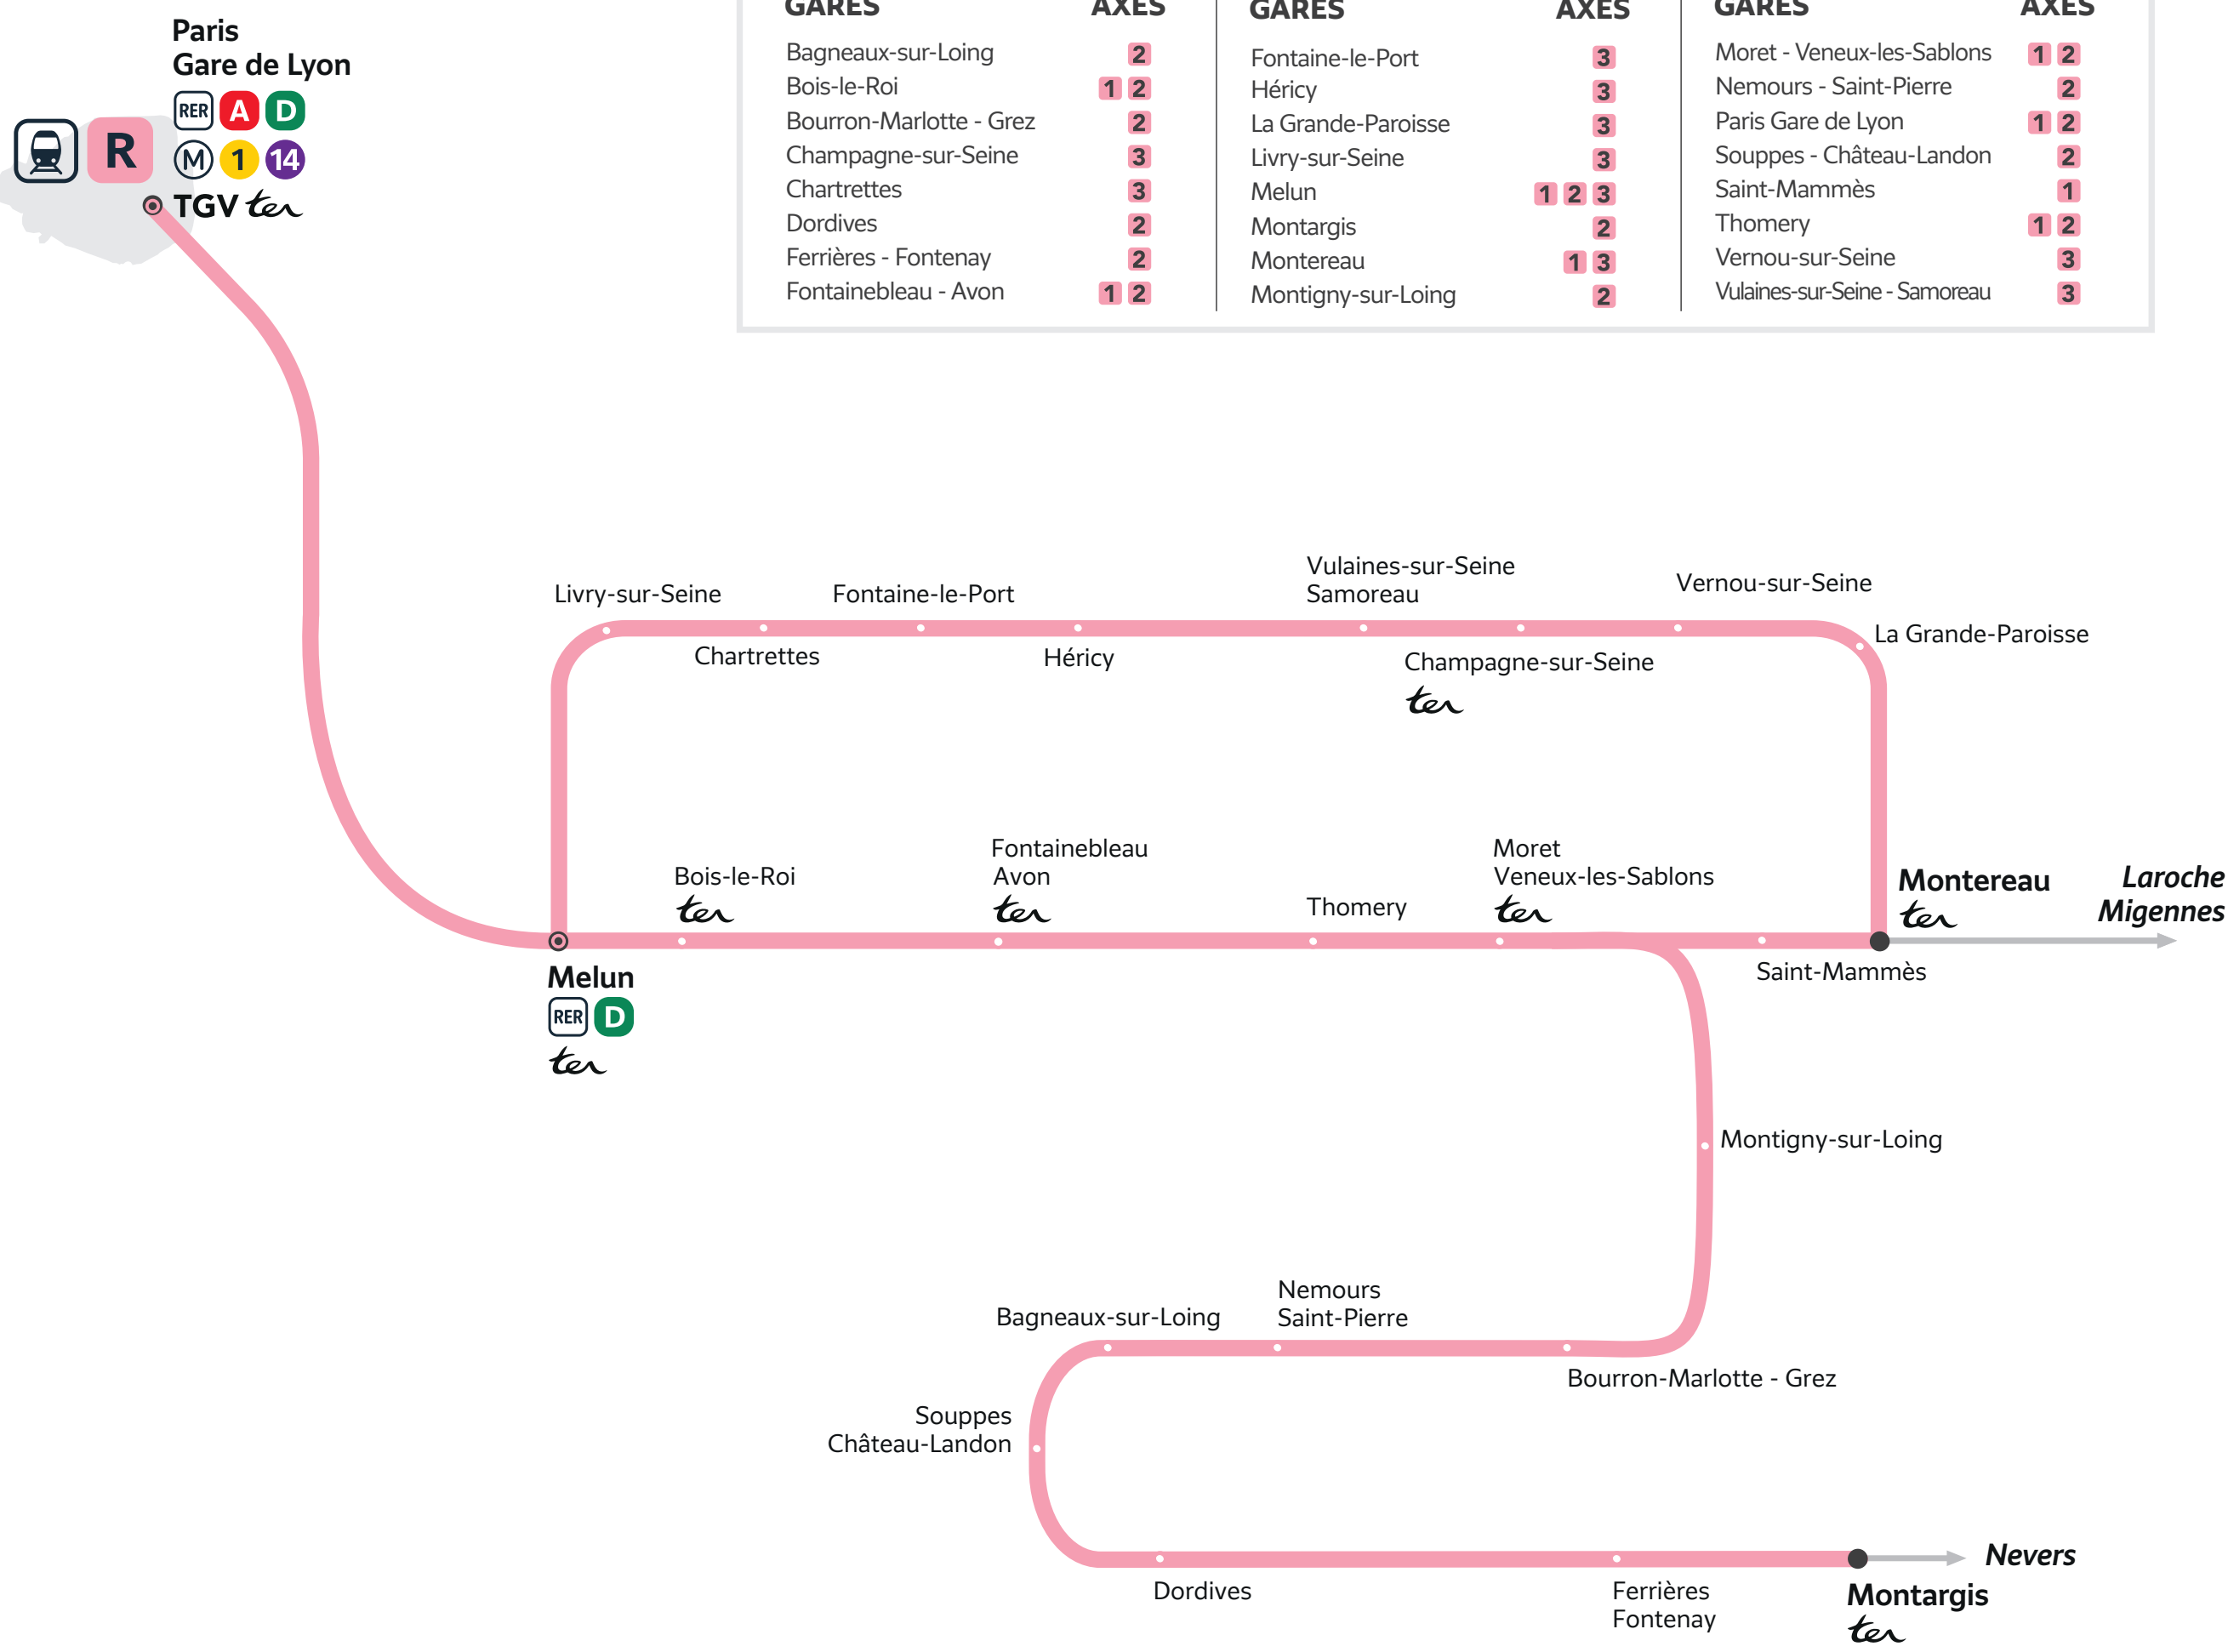

TROUVEZ VOTRE AXE :

1. Sur le plan de votre ligne ci-dessous, trouvez votre gare puis l'axe correspondant dans l'index.
2. Une fois votre axe identifié, reportez-vous sur l'affiche calendrier qui correspond au mois souhaité.
3. Vous trouverez votre axe et vous saurez si votre trajet est concerné par les travaux.

Find the line branch corresponding to your station and please refer to the work calendar poster.
Busca el tramo de la línea al que pertenece tu estación y remítete al cartel del calendario de las obras.

AXE 1	AXE 2	AXE 3
Paris Gare de Lyon <> Montereau	Paris Gare de Lyon <> Montargis	Melun <> Montereau via Héricy
Bagneaux-sur-Loing	Fontaine-le-Port	Moret - Veneux-les-Sablons
Bois-le-Roi	Héricy	Nemours - Saint-Pierre
Bourron-Marlotte - Grez	La Grande-Paroisse	Paris Gare de Lyon
Champagne-sur-Seine	Livry-sur-Seine	Souppes - Château-Landon
Chartrettes	Melun	Saint-Mammès
Dordives	Montargis	Thomery
Ferrières - Fontenay	Montereau	Vernou-sur-Seine
Fontainebleau - Avon	Montigny-sur-Loing	Vulaines-sur-Seine - Samoreau

PERTURBATIONS À VENIR

PLANNED WORKS / OBRAS PREVISTAS

Préparez votre voyage! PLAN YOUR JOURNEY! / ¡ORGANIZA SU VIAJE!

En savoir plus sur l'impact des travaux et les solutions de transport alternatives 3 semaines avant votre départ
More information about works impact and alternative routes 3 weeks before departure / Más informaciones sobre los impactos de las obras y soluciones para viajar 3 semanas antes de la salida.

LES DATES IMPACTÉES EN AOÛT

DATES AFFECTED IN AUGUST / FECHAS IMPACTADAS EN AGOSTO

Axe 1	Axe 2	Axe 3
- Paris Gare de Lyon > Montereau via Moret - Montereau via Moret > Paris Gare de Lyon	- Paris Gare de Lyon > Montargis - Montargis > Paris Gare de Lyon	- Melun > Montereau via Héricy - Montereau via Héricy > Melun
L M M J V S D 1 2 3 4 5 6 7 △ 8 9 10 11 12 13 14 15 16 17 18 19 20 21 △ 22 23 24 25 26 27 28 29 30 31	L M M J V S D △ 1 2 3 4 5 6 7 △ 8 9 10 11 12 13 14 △ 15 16 17 18 19 20 21 △ 22 23 24 25 26 27 28 △ 29 30 31	L M M J V S D 4 5 6 7 8 9 10 11 12 13 14 15 16 17 18 19 20 21 22 23 24 25 26 27 28 29 30 31

Paris <> Montargis du lundi 1er août au vendredi 2 septembre sauf samedis et dimanches et le lundi 15 août :
Pas de trains, dans les deux sens, entre Melun et Montargis, à partir de 23h15. Bus de remplacement.
Paris <> Montereau via Moret du lundi au vendredi :
Pas de trains, dans les deux sens, entre Melun et Montereau, à partir de 00h15. Bus de remplacement.

PERTURBATIONS À VENIR

PLANNED WORKS / OBRAS PREVISTAS

Préparez votre voyage! PLAN YOUR JOURNEY! / ¡ORGANIZA SU VIAJE!

LES DATES IMPACTÉES EN SEPTEMBRE

DATES AFFECTED IN SEPTEMBER / FECHAS IMPACTADAS EN SEPTIEMBRE

Axe 1	Axe 2	Axe 3
- Paris Gare de Lyon > Montereau via Moret - Montereau via Moret > Paris Gare de Lyon	- Paris Gare de Lyon > Montargis - Montargis > Paris Gare de Lyon	- Melun > Montereau via Héricy - Montereau via Héricy > Melun
L M M J V S D 5 6 7 8 9 10 11 △ 12 13 14 15 16 17 18 △ 19 20 21 22 23 24 25 △ 26 27 28 29 30	L M M J V S D △ 1 2 3 4 △ 5 6 7 8 9 10 11 △ 12 13 14 15 16 17 18 △ 19 20 21 22 23 24 25 △ 26 27 28 29 30	L M M J V S D 5 6 7 8 9 10 11 △ 12 13 14 15 16 17 18 △ 19 20 21 22 23 24 25 26 27 28 29 30