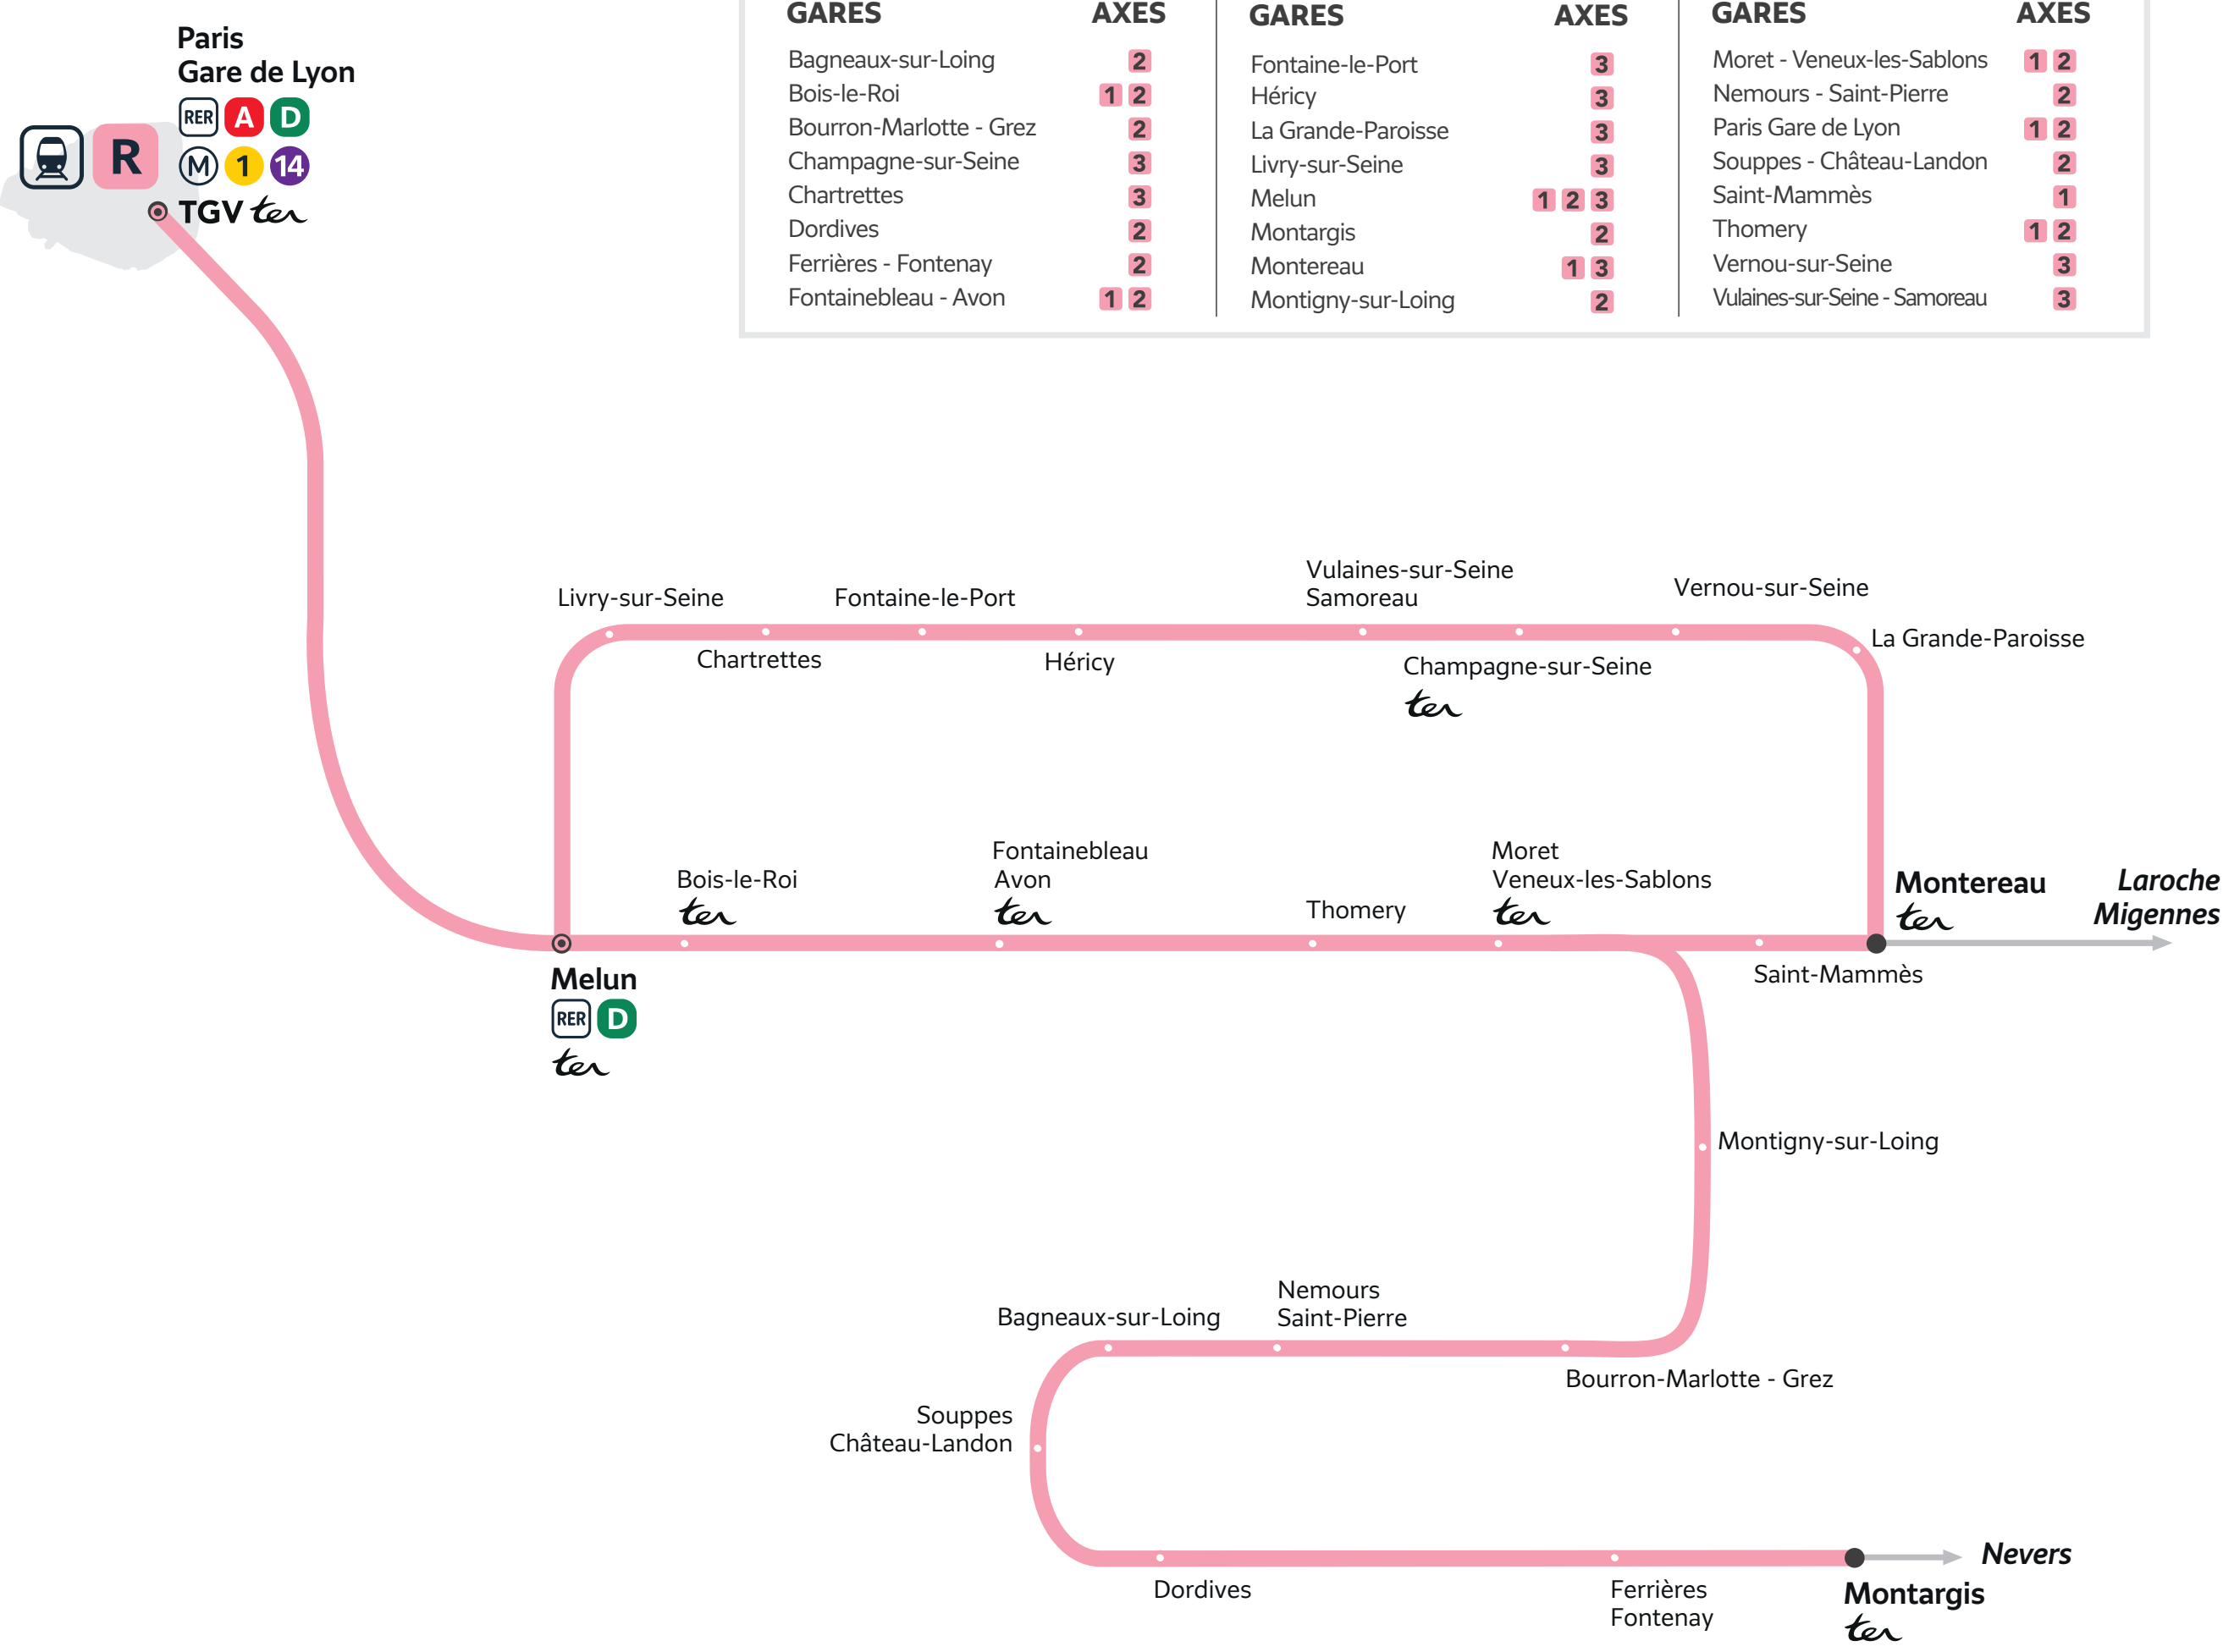

TRAVAUX LIGNE

PLANNED WORKS LINE R / OBRAS PREVISTAS LÍNEA R

TRAVAUX LIGNE

PLANNED WORKS LINE R / OBRAS PREVISTAS LÍNEA R

Juillet 2022
July 2022 / Julio 2022

TROUVEZ VOTRE AXE :

1. 1 Sur le plan de votre ligne ci-dessous, trouvez votre gare puis l'axe correspondant dans l'index.
2. 2 Une fois votre axe identifié, reportez-vous sur l'affiche calendrier qui correspond au mois souhaité.
3. 3 Vous trouverez votre axe et vous saurez si votre trajet est concerné par les travaux.

Find the line branch corresponding to your station and please refer to the work calendar poster.
Busca el tramo de la línea al que pertenece tu estación y remítete al cartel del calendario de las obras.

Axe 1 Paris Gare de Lyon < > Montereau		Axe 2 Paris Gare de Lyon < > Montargis		Axe 3 Melun < > Montereau via Héricy	
GARES	AXES	GARES	AXES	GARES	AXES
Bagneux-sur-Loing	2	Fontaine-le-Port	3	Moret - Veneux-les-Sablons	1 2
Bois-le-Roi	1 2	Héricy	3	Nemours - Saint-Pierre	2
Bourron-Marlotte - Grez	2	La Grande-Paroisse	3	Paris Gare de Lyon	1 2
Champagne-sur-Seine	3	Livry-sur-Seine	3	Souppes - Château-Landon	2
Chartrettes	3	Melun	1 2 3	Saint-Mammès	1
Dordives	2	Montargis	2	Thomery	1 2
Ferrières - Fontenay	2	Montereau	1 3	Vernou-sur-Seine	3
Fontainebleau - Avon	1 2	Montigny-sur-Loing	2	Vulaines-sur-Seine - Samoreau	3

PERTURBATIONS À VENIR

PLANNED WORKS / OBRAS PREVISTAS

Préparez votre voyage! PLAN YOUR JOURNEY! / ¡ORGANIZA SU VIAJE!

En savoir plus sur l'impact des travaux et les solutions de transport alternatives 3 semaines avant votre départ

Appli Île-de-France Mobilités

transilien.com

Appli SNCF

En gare

LES DATES IMPACTÉES EN JUILLET

DATES AFFECTED IN JULY / FECHAS IMPACTADAS EN JULIO

Axe	Impacted Dates
Axe 1 - Paris Gare de Lyon > Montereau via Moret - Montereau via Moret > Paris Gare de Lyon	1
Axe 2 - Paris Gare de Lyon > Montargis - Montargis > Paris Gare de Lyon	4, 5, 6, 7, 8, 11, 12, 13, 14, 15, 18, 19, 20, 21, 22, 25, 26, 27, 28, 29
Axe 3 - Melun > Montereau via Héricy - Montereau via Héricy > Melun	4, 5, 6, 7, 8, 11, 12, 13, 14, 15, 18, 19, 20, 21, 22, 25, 26, 27, 28, 29

Paris <> Montereau : le vendredi 1er juillet, aucun train, dans les deux sens, entre Paris et Montereau, à partir de 23h15. Bus de remplacement au départ de Paris Gare de Lyon et Montereau.

Paris <> Montargis : le vendredi 1er juillet, aucun train, dans les deux sens, entre Paris et Montargis, à partir de 23h15. Bus de remplacement au départ de Paris Gare de Lyon et Montargis.

Paris <> Montargis du lundi 4 juillet au vendredi 29 juillet sauf samedis et dimanches : Aucun train, dans les deux sens, entre Melun et Montargis, à partir de 23h15. Bus de remplacement.

Transilien SNCF pour Île de France mobilités

Transilien SNCF pour Île de France mobilités

TRAVAUX LIGNE

PLANNED WORKS LINE R / OBRAS PREVISTAS LÍNEA R

août 2022

August 2022 / Agosto 2022

PERTURBATIONS À VENIR

PLANNED WORKS / OBRAS PREVISTAS

Préparez votre voyage! PLAN YOUR JOURNEY! / ¡ORGANIZA SU VIAJE!

En savoir plus sur l'impact des travaux et les solutions de transport alternatives 3 semaines avant votre départ

Appli Île-de-France Mobilités

transilien.com

Appli SNCF

En gare

LES DATES IMPACTÉES EN AOÛT

DATES AFFECTED IN AUGUST / FECHAS IMPACTADAS EN AGOSTO

Axe	Impacted Dates
Axe 1 - Paris Gare de Lyon > Montereau via Moret - Montereau via Moret > Paris Gare de Lyon	8, 9, 10, 11, 12, 22, 23, 24, 25, 26, 29
Axe 2 - Paris Gare de Lyon > Montargis - Montargis > Paris Gare de Lyon	1, 2, 3, 4, 5, 8, 9, 10, 11, 12, 15, 16, 17, 18, 19, 22, 23, 24, 25, 26, 29, 30, 31
Axe 3 - Melun > Montereau via Héricy - Montereau via Héricy > Melun	1, 2, 3, 4, 5, 8, 9, 10, 11, 12, 15, 16, 17, 18, 19, 22, 23, 24, 25, 26, 29, 30, 31

Paris <> Montargis du lundi 1er août au vendredi 2 septembre sauf samedis et dimanches et le lundi 15 août : Pas de trains, dans les deux sens, entre Melun et Montargis, à partir de 23h15. Bus de remplacement.

Paris <> Montereau via Moret du lundi au vendredi : Pas de trains, dans les deux sens, entre Melun et Montereau, à partir de 00h15. Bus de remplacement.

Transilien SNCF pour Île de France mobilités

Transilien SNCF pour Île de France mobilités