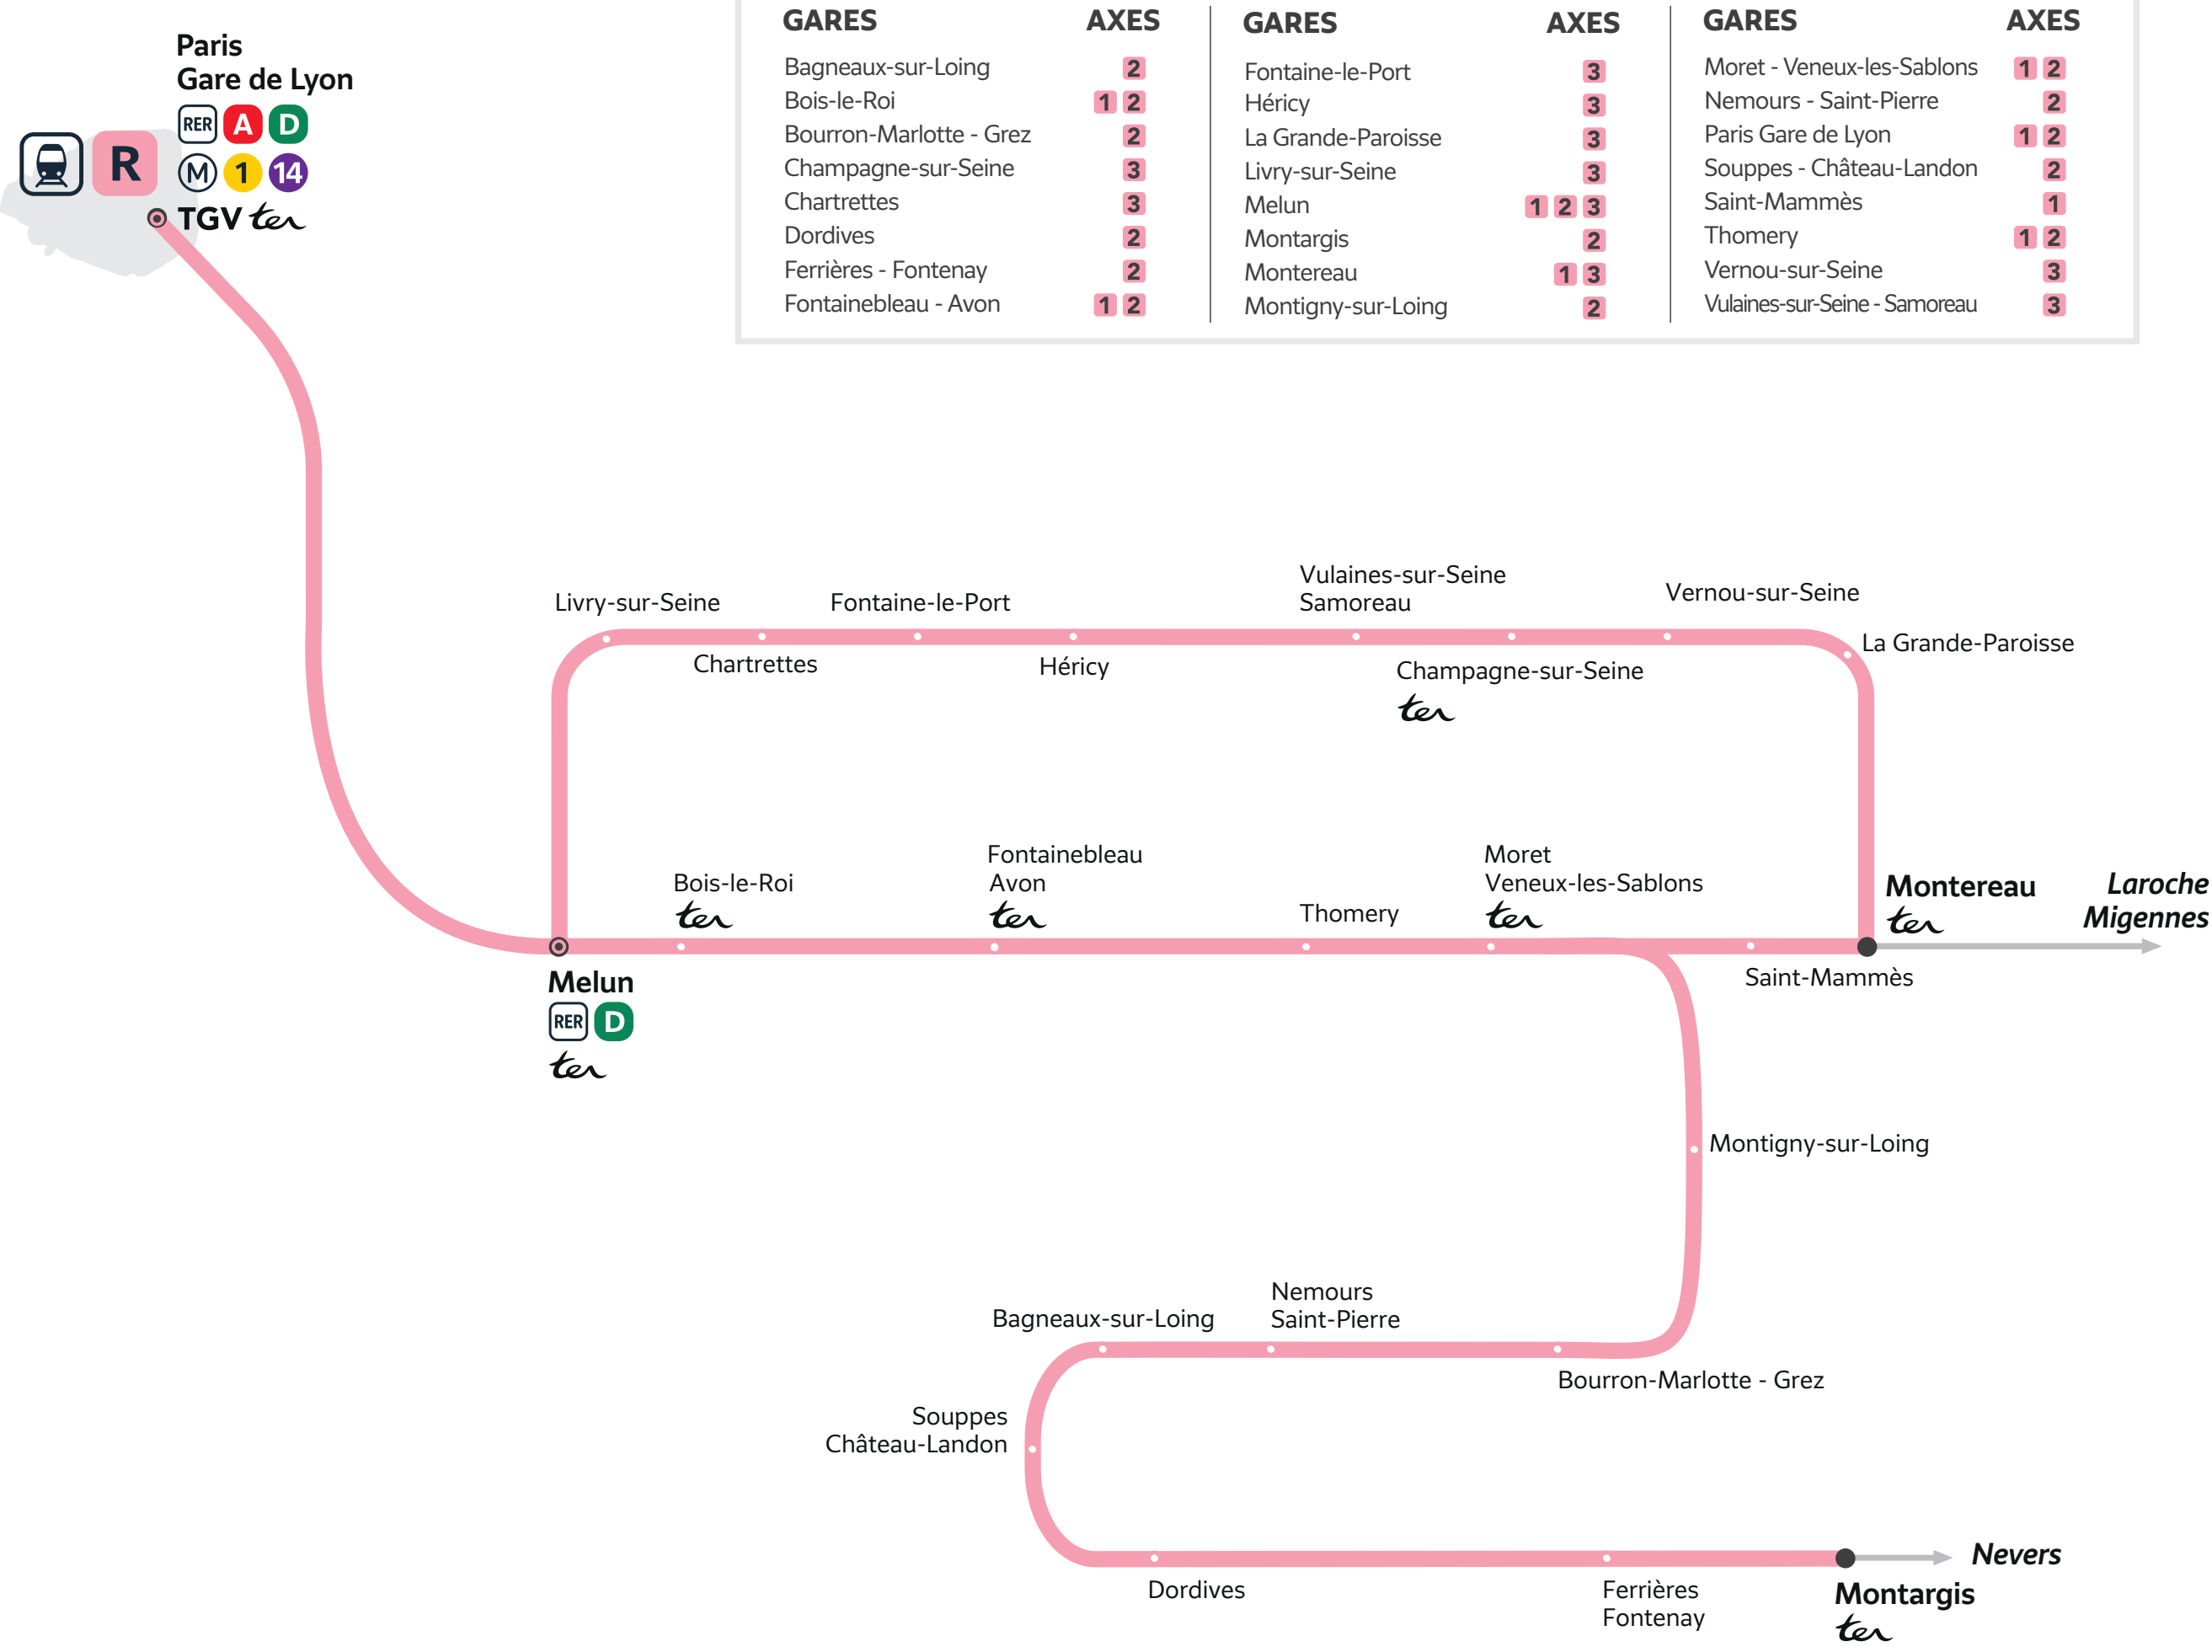

TRAVAUX LIGNE

PLANNED WORKS LINE R / OBRAS PREVISTAS LÍNEA R

TRAVAUX LIGNE

PLANNED WORKS LINE R / OBRAS PREVISTAS LÍNEA R

JUIN 2022
JUNE 2022 / JUNIO 2022

TROUVEZ VOTRE AXE :

1. Sur le plan de votre ligne ci-dessous, trouvez votre gare puis l'axe correspondant dans l'index.
2. Une fois votre axe identifié, reportez-vous sur l'affiche calendrier qui correspond au mois souhaité.
3. Vous trouverez votre axe et vous saurez si votre trajet est concerné par les travaux.

Find the line branch corresponding to your station and please refer to the work calendar poster.
Busca el tramo de la línea al que pertenece tu estación y remítete al cartel del calendario de las obras.

Axe 1 Paris Gare de Lyon < > Montereau		Axe 2 Paris Gare de Lyon < > Montargis		Axe 3 Melun < > Montereau via Héricy	
GARES	AXES	GARES	AXES	GARES	AXES
Bagneux-sur-Loing	2	Fontaine-le-Port	3	Moret - Veneux-les-Sablons	1 2
Bois-le-Roi	1 2	Héricy	3	Nemours - Saint-Pierre	2
Bourron-Marlotte - Grez	2	La Grande-Paroisse	3	Paris Gare de Lyon	1 2
Champagne-sur-Seine	3	Livry-sur-Seine	3	Souppes - Château-Landon	2
Chartrettes	3	Melun	1 2 3	Saint-Mammès	1
Dordives	2	Montargis	2	Thomery	1 2
Ferrières - Fontenay	2	Montereau	1 3	Vernou-sur-Seine	3
Fontainebleau - Avon	1 2	Montigny-sur-Loing	2	Vulaines-sur-Seine - Samoreau	3

PERTURBATIONS À VENIR

PLANNED WORKS / OBRAS PREVISTAS

Préparez votre voyage! PLAN YOUR JOURNEY! / ¡ORGANIZA SU VIAJE!

En savoir plus sur l'impact des travaux et les solutions de transport alternatives 3 semaines avant votre départ

Appli Île-de-France Mobilités

transilien.com

Appli SNCF

En gare

LES DATES IMPACTÉES EN JUIN

DATES AFFECTED IN JUNE / FECHAS IMPACTADAS EN JUNIO

Axe 1	Axe 2	Axe 3
- Paris Gare de Lyon > Montereau via Moret - Montereau via Moret > Paris Gare de Lyon	- Paris Gare de Lyon > Montargis - Montargis > Paris Gare de Lyon	- Melun > Montereau via Héricy - Montereau via Héricy > Melun
L M M J V S D	L M M J V S D	L M M J V S D
△ 6 7 8 9 10 11 12	△ 6 7 8 9 10 11 12	6 7 8 9 10 11 12
△ 13 14 15 16 17 18 19	△ 13 14 15 16 17 18 19	△ 13 14 15 16 17 18 19
△ 20 21 22 23 24 25 26	△ 20 21 22 23 24 25 26	△ 20 21 22 23 24 25 26
△ 27 28 29 30 1er 2 3	△ 27 28 29 30 1er 2 3	27 28 29 30 1er 2 3

Paris <> Montereau via Moret du lundi au vendredi :

Jusqu'au vendredi 10 juin : aucun train, dans les deux sens, entre Melun et Montereau, à partir de 00h15. Bus de remplacement.

Du lundi 13 juin au vendredi 1er juillet sauf 21 juin : aucun train, dans les deux sens, entre Paris et Montereau, à partir de 23h15. Bus de remplacement au départ de Paris Gare de Lyon et Montereau.

Paris <> Montargis du lundi au vendredi :

Jusqu'au vendredi 10 juin : aucun train, dans les deux sens, entre Melun et Montargis, à partir de 23h15. Bus de remplacement au départ de Paris Gare de Lyon et Montargis.

Du lundi 13 juin au vendredi 1er juillet : aucun train, dans les deux sens, entre Paris et Montargis, à partir de 23h15. Bus de remplacement au départ de Paris Gare de Lyon et Montargis.

Melun <> Montereau via Héricy du lundi 13 au vendredi 24 juin :

Pas de trains, dans les deux sens, entre Melun et Montereau via Héricy, de 10h15 à 15h30. Bus de remplacement.

Affiche actualisée le 20/05/2022

Transilien SNCF pour Île de France mobilités

Transilien SNCF pour Île de France mobilités

TRAVAUX LIGNE

PLANNED WORKS LINE R / OBRAS PREVISTAS LÍNEA R

Juillet 2022
July 2022 / Julio 2022

PERTURBATIONS À VENIR

PLANNED WORKS / OBRAS PREVISTAS

Préparez votre voyage! PLAN YOUR JOURNEY! / ¡ORGANIZA SU VIAJE!

En savoir plus sur l'impact des travaux et les solutions de transport alternatives 3 semaines avant votre départ

Appli Île-de-France Mobilités

transilien.com

Appli SNCF

En gare

LES DATES IMPACTÉES EN JUILLET

DATES AFFECTED IN JULY / FECHAS IMPACTADAS EN JULIO

Axe 1	Axe 2	Axe 3
- Paris Gare de Lyon > Montereau via Moret - Montereau via Moret > Paris Gare de Lyon	- Paris Gare de Lyon > Montargis - Montargis > Paris Gare de Lyon	- Melun > Montereau via Héricy - Montereau via Héricy > Melun
L M M J V S D	L M M J V S D	L M M J V S D
4 5 6 7 8 9 10	△ 4 5 6 7 8 9 10	4 5 6 7 8 9 10
11 12 13 14 15 16 17	△ 11 12 13 14 15 16 17	11 12 13 14 15 16 17
18 19 20 21 22 23 24	△ 18 19 20 21 22 23 24	18 19 20 21 22 23 24
25 26 27 28 29 30 31	△ 25 26 27 28 29 30 31	25 26 27 28 29 30 31

Paris <> Montargis du lundi 4 juillet au vendredi 29 juillet sauf samedis et dimanches :