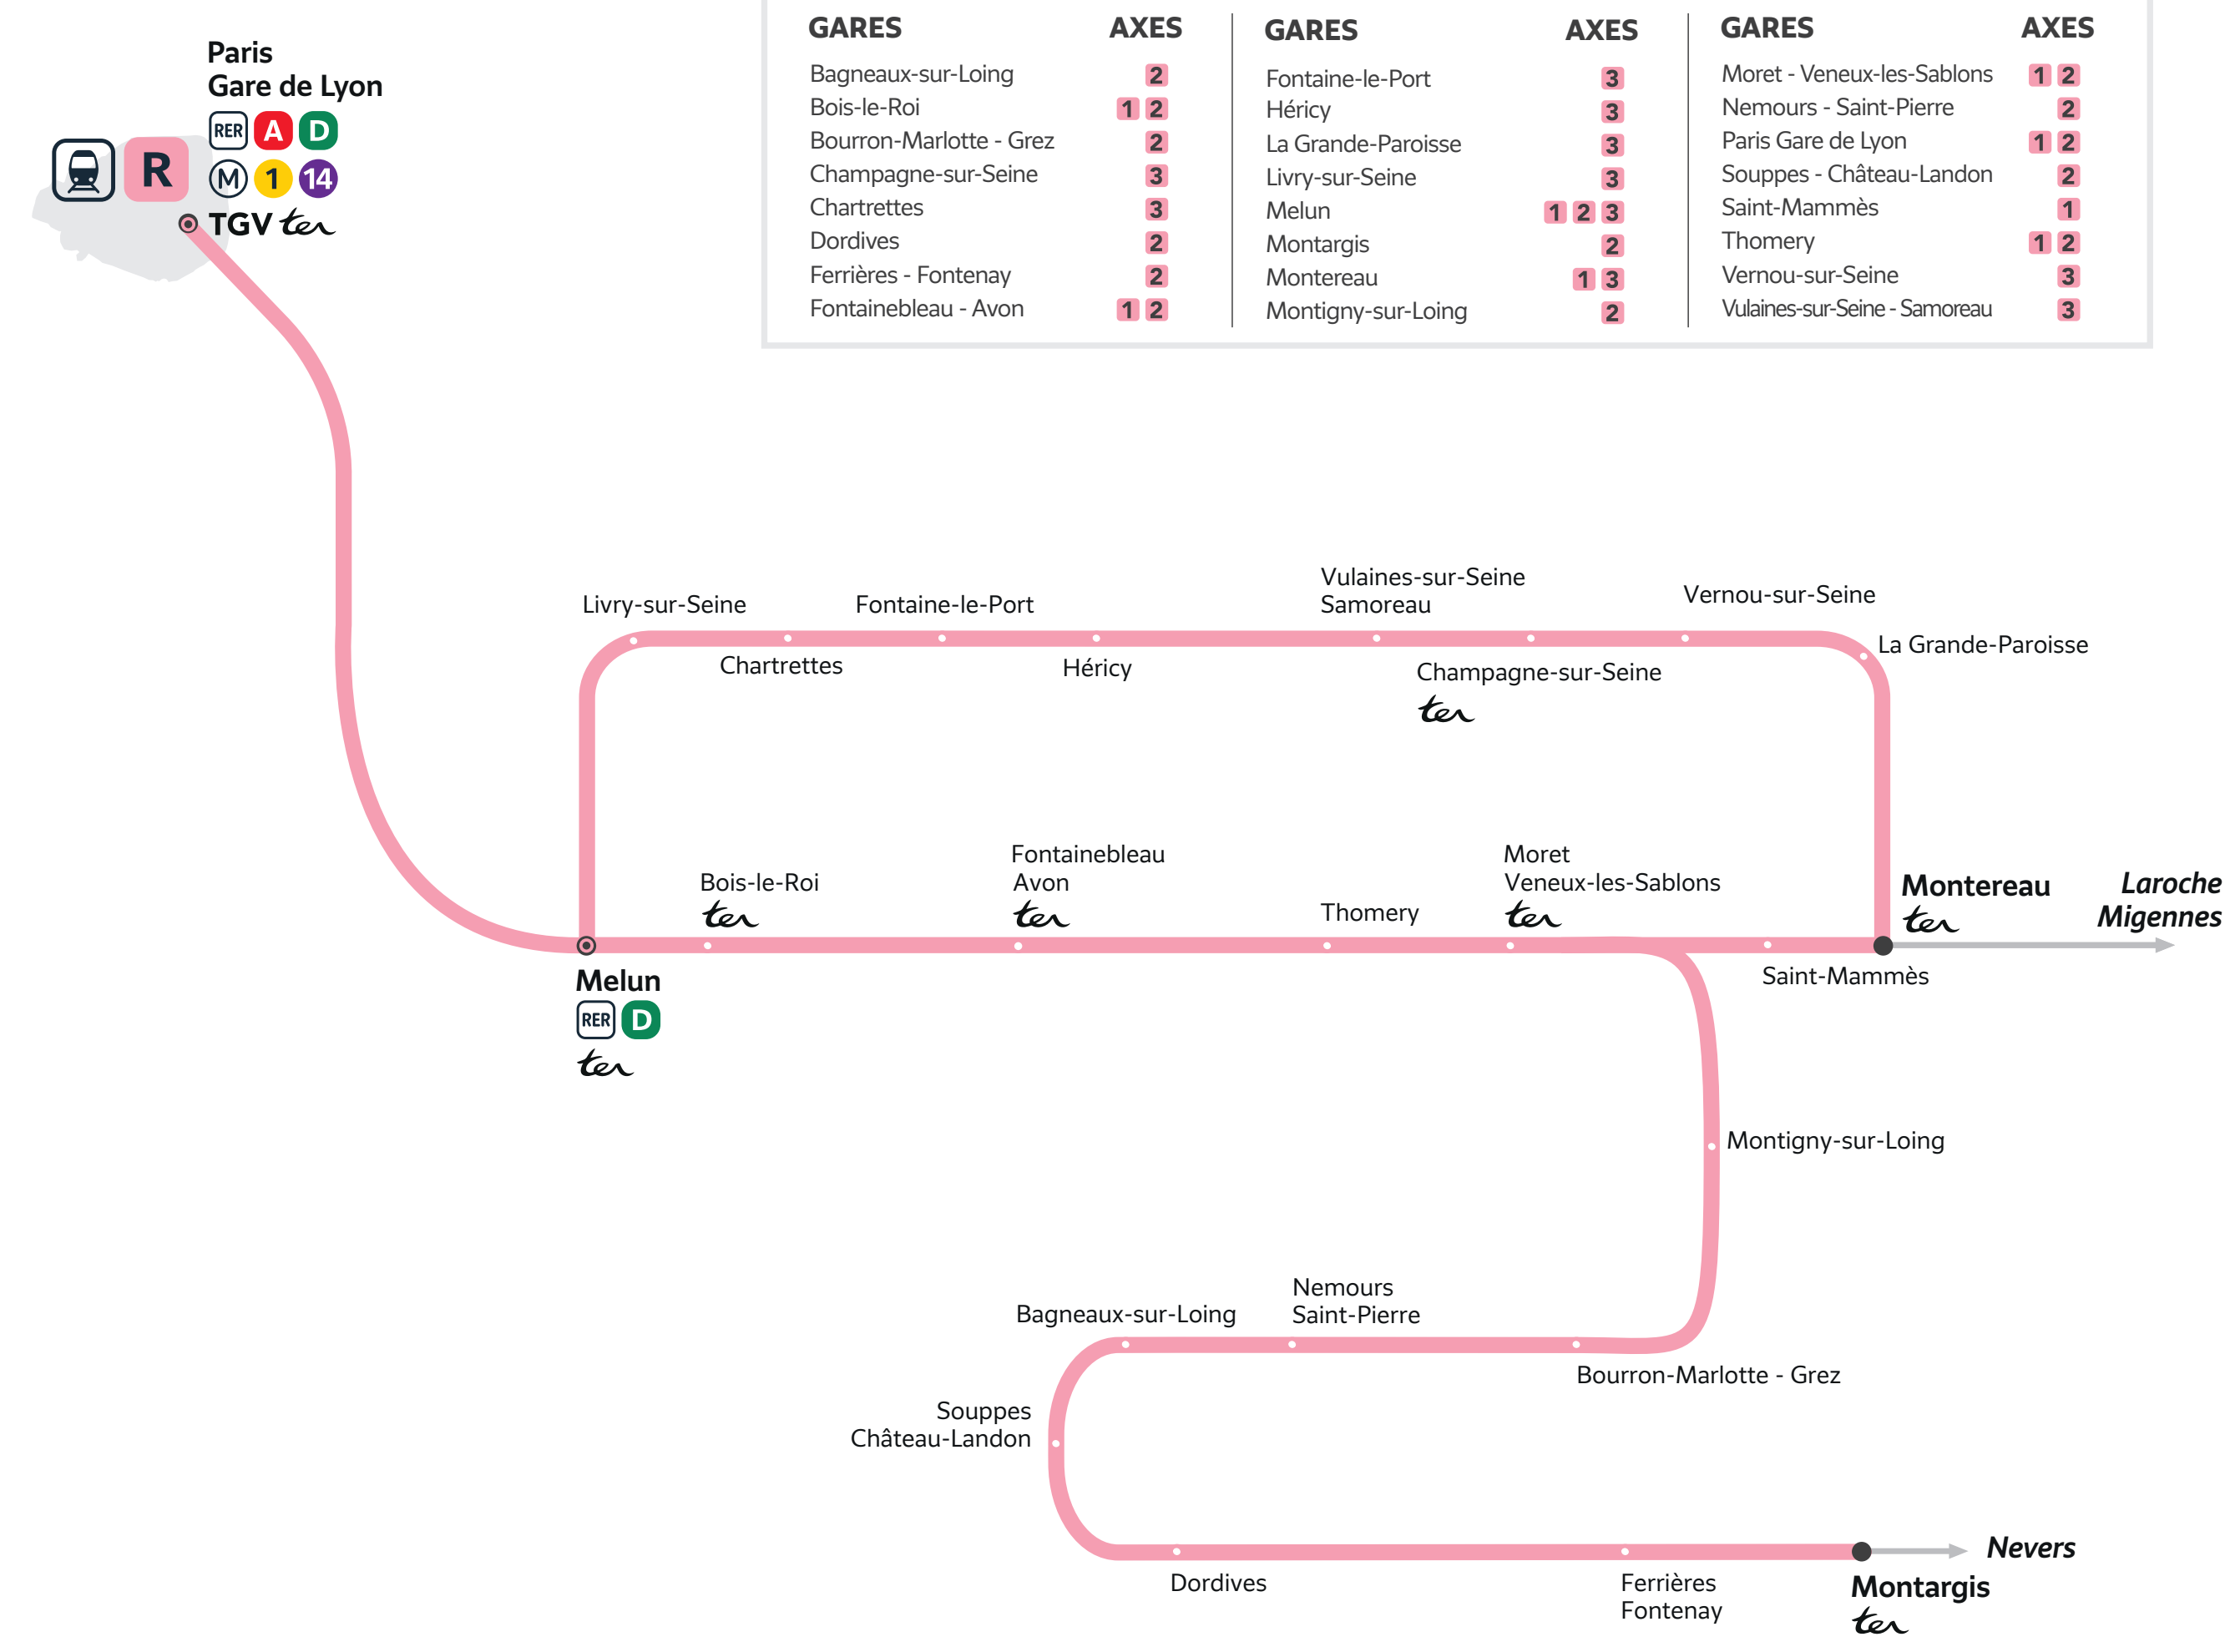

TRAVAUX LIGNE

PLANNED WORKS LINE R / OBRAS PREVISTAS LÍNEA R

TRAVAUX LIGNE

PLANNED WORKS LINE R / OBRAS PREVISTAS LÍNEA R

Mai 2022
May 2022 / Mayo 2022

TROUVEZ VOTRE AXE :

1. 1 Sur le plan de votre ligne ci-dessous, trouvez votre gare puis l'axe correspondant dans l'index.
2. 2 Une fois votre axe identifié, reportez-vous sur l'affiche calendrier qui correspond au mois souhaité.
3. 3 Vous trouverez votre axe et vous saurez si votre trajet est concerné par les travaux.

Find the line branch corresponding to your station and please refer to the work calendar poster.
Busca el tramo de la línea al que pertenece tu estación y remítete al cartel del calendario de las obras.

AXE 1	AXE 2	AXE 3
Paris Gare de Lyon < > Montereau	Paris Gare de Lyon < > Montargis	Melun < > Montereau via Héricy
GARES	GARES	GARES
Bagneux-sur-Loing	Fontaine-le-Port	Moret - Veneux-les-Sablons
Bois-le-Roi	Héricy	Nemours - Saint-Pierre
Bourron-Marlotte - Grez	La Grande-Paroisse	Paris Gare de Lyon
Champagne-sur-Seine	Livry-sur-Seine	Souppes - Château-Landon
Chartrettes	Melun	Saint-Mammès
Dordives	Montargis	Thomery
Ferrières - Fontenay	Montargis	Vernou-sur-Seine
Fontainebleau - Avon	Montargis	Vulaines-sur-Seine - Samoreau
	Montigny-sur-Loing	

PERTURBATIONS À VENIR

PLANNED WORKS / OBRAS PREVISTAS

Préparez votre voyage! PLAN YOUR JOURNEY! / ¡ORGANIZA SU VIAJE!

En savoir plus sur l'impact des travaux et les solutions de transport alternatives 3 semaines avant votre départ

Appli
Île-de-France Mobilités

transilien.com

Appli SNCF

En gare

LES DATES IMPACTÉES EN MAI

DATES AFFECTED IN MAY / FECHAS IMPACTADAS EN MAYO

AXE 1	AXE 2	AXE 3
- Paris Gare de Lyon > Montereau via Moret - Montereau via Moret > Paris Gare de Lyon	- Paris Gare de Lyon > Montargis - Montargis > Paris Gare de Lyon	- Melun > Montereau via Héricy - Montereau via Héricy > Melun
L M M J V S D	L M M J V S D	L M M J V S D
1	1	1
2 3 4 5 6 7 8	2 3 4 5 6 7 8	2 3 4 5 6 7 8
9 10 11 12 13 14 15	9 10 11 12 13 14 15	9 10 11 12 13 14 15
16 17 18 19 20 21 22	16 16 18 19 20 21 22	16 16 18 19 20 21 22
23 24 25 26 27 28 29	23 24 25 26 27 28 29	23 24 25 26 27 28 29
30 31	30 31	30 31

Paris <> Montereau via Moret du lundi 2 mai au vendredi 6 mai et du lundi 30 mai au vendredi 3 juin :
Aucun train, dans les deux sens, entre Melun et Montereau, à partir de 00h15. Bus de remplacement.

Paris <> Montargis du lundi 2 mai au vendredi 3 juin sauf jeudi 26 mai, samedis et dimanches :
Aucun train, dans les deux sens, entre Melun et Montargis, à partir de 23h15. Bus de remplacement.

Melun <> Montereau via Héricy du lundi 2 au vendredi 6 mai :
Pas de trains, dans les deux sens, entre Melun et Montereau via Héricy, de 10h15 à 15h30. Bus de remplacement.

Affiche actualisée le 11/03/ 2022

Transilien SNCF pour îledeFrance mobilités

Transilien SNCF pour îledeFrance mobilités

TRAVAUX LIGNE

PLANNED WORKS LINE R / OBRAS PREVISTAS LÍNEA R

JUIN 2022
JUNE 2022 / JUNIO 2022

PERTURBATIONS À VENIR

PLANNED WORKS / OBRAS PREVISTAS

Préparez votre voyage! PLAN YOUR JOURNEY! / ¡ORGANIZA SU VIAJE!

En savoir plus sur l'impact des travaux et les solutions de transport alternatives 3 semaines avant votre départ

Appli
Île-de-France Mobilités

transilien.com

Appli SNCF

En gare

LES DATES IMPACTÉES EN JUIN

DATES AFFECTED IN JUNE / FECHAS IMPACTADAS EN JUNIO

AXE 1	AXE 2	AXE 3
- Paris Gare de Lyon > Montereau via Moret - Montereau via Moret > Paris Gare de Lyon	- Paris Gare de Lyon > Montargis - Montargis > Paris Gare de Lyon	- Melun > Montereau via Héricy - Montereau via Héricy > Melun
L M M J V S D	L M M J V S D	L M M J V S D
1 2 3 4 5	1 2 3 4 5	1 2 3 4 5
6 7 8 9 10 11 12	6 7 8 9 10 11 12	6 7 8 9 10 11 12
13 14 15 16 17 18 19	13 14 15 16 17 18 19	13 14 15 16 17 18 19
20 21 22 23 24 25 26	20 21 22 23 24 25 26	20 21 22 23 24 25 26
27 28 29 30 1er 2 3	27 28 29 30 1er 2 3	27 28 29 30 1er 2 3