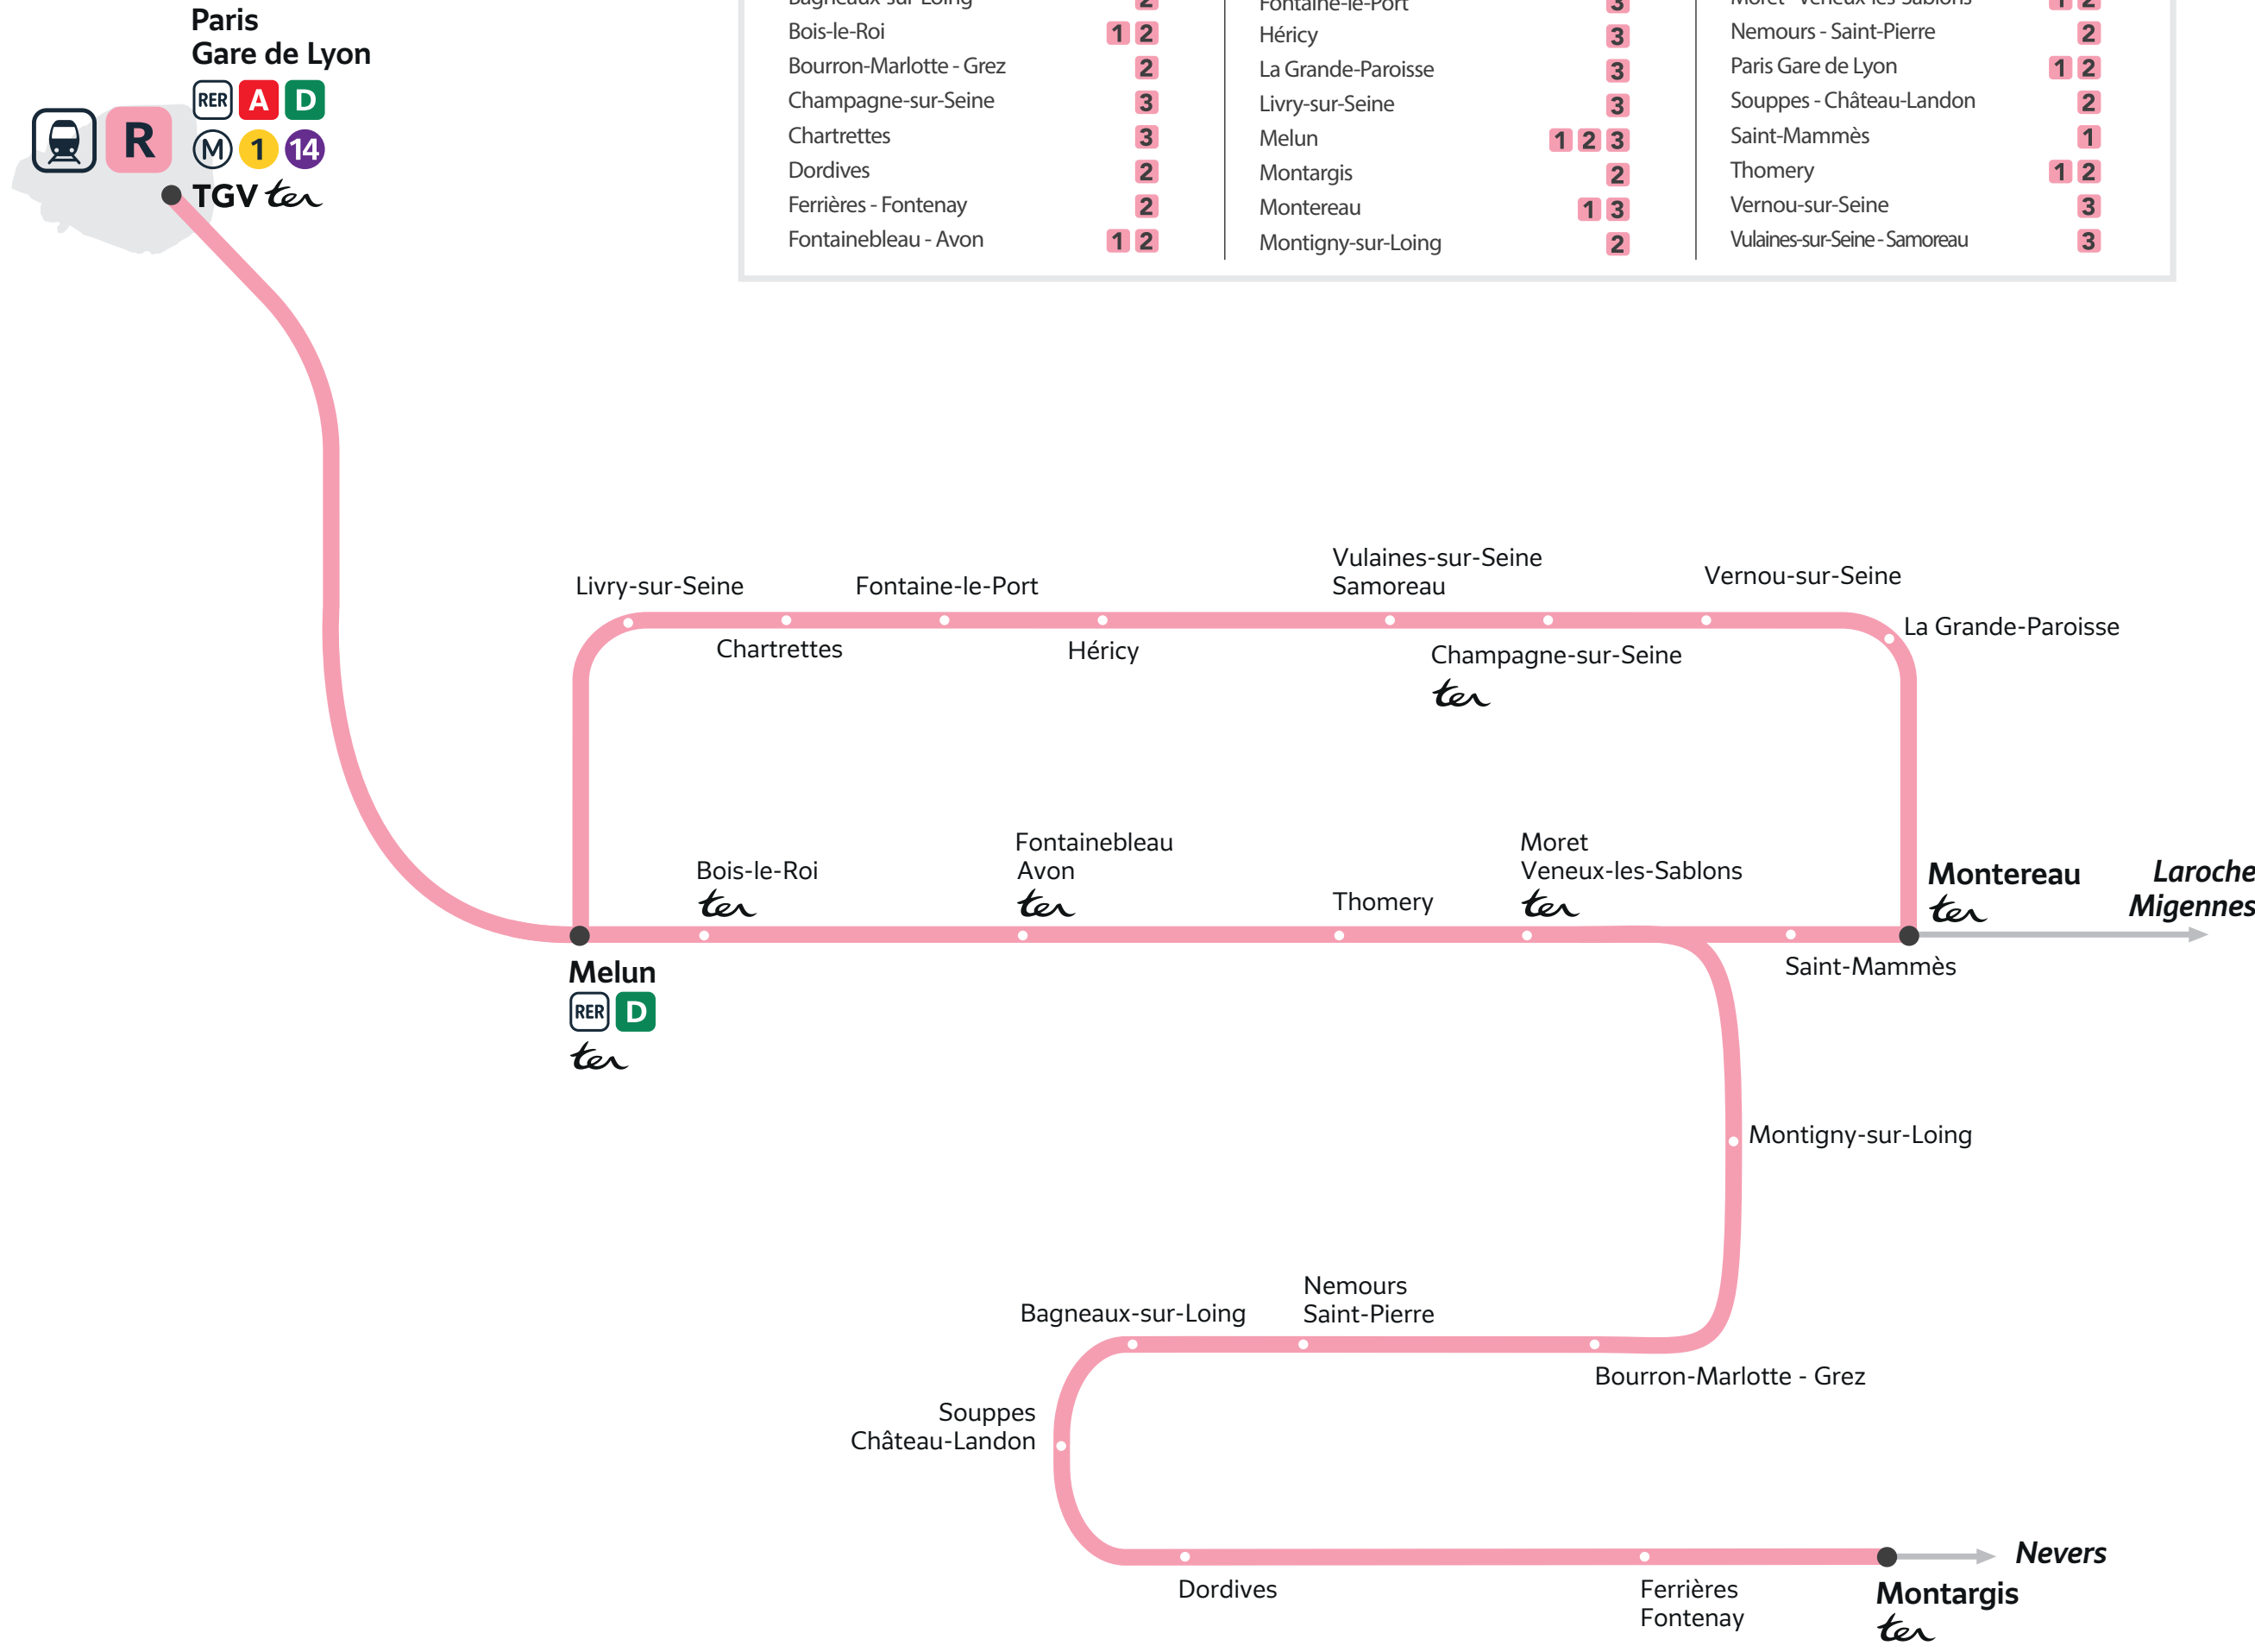

TRAVAUX LIGNE

PLANNED WORKS LINE R / OBRAS PREVISTAS LÍNEA R

TRAVAUX LIGNE

PLANNED WORKS LINE R / OBRAS PREVISTAS LÍNEA R

MARS 2022

March 2022 / Marzo 2022

TROUVEZ VOTRE AXE :

1. 1 Sur le plan de votre ligne ci-dessous, trouvez votre gare puis l'axe correspondant dans l'index.
  2. 2 Une fois votre axe identifié, reportez-vous sur l'affiche calendrier qui correspond au mois souhaité.
  3. 3 Vous trouverez votre axe et vous saurez si votre trajet est concerné par les travaux.
2. Find the line branch corresponding to your station and please refer to the work calendar poster.
   Busca el tramo de la línea al que pertenece tu estación y remítete al cartel del calendario de las obras.

Axe 1 Paris Gare de Lyon <> Montereau via Moret		Axe 2 Paris Gare de Lyon <> Montargis		Axe 3 Melun <> Montereau via Héricy	
GARES	AXES	GARES	AXES	GARES	AXES
Bagneux-sur-Loing	2	Fontaine-le-Port	3	Moret - Veneux-Sablons	1 2
Bois-le-Roi	1 2	Héricy	3	Nemours - Saint-Pierre	2
Bourron-Marlotte - Grez	2	La Grande-Paroisse	3	Paris Gare de Lyon	1 2
Chartreuse-sur-Seine	3	Livry-sur-Seine	3	Souppes - Château-Landon	2
Chartrettes	3	Melun	1 2 3	Saint-Mammès	1
Dordives	2	Montargis	2	Thomery	1 2
Ferrières - Fontenay	2	Montereau	1 3	Vernou-sur-Seine	3
Fontainebleau - Avon	1 2	Montigny-sur-Loing	2	Vulaines-sur-Seine - Samoreau	3

Transilien SNCF pour îledeFrance mobilités

PERTURBATIONS À VENIR

PLANNED WORKS / OBRAS PREVISTAS

Préparez votre voyage !

PLAN YOUR JOURNEY! / ¡ORGANIZA SU VIAJE!

En savoir plus sur l'impact des travaux et les solutions de transport alternatives

More information about works impact and alternative routes / Más informaciones sobre los impactos de las obras y soluciones para viajar.

Appli Île-de-France Mobilités

transilien.com

Appli SNCF

En gare

LES DATES IMPACTÉES EN MARS

DATES AFFECTED IN MARCH / FECHAS IMPACTADAS EN MARZO

Axe 1	Axe 2	Axe 3
- Paris Gare de Lyon > Montereau via Moret - Montereau via Moret > Paris Gare de Lyon	- Paris Gare de Lyon > Montargis - Montargis > Paris Gare de Lyon	- Melun > Montereau via Héricy - Montereau > Melun via Héricy
L M M J V S D 1 2 3 4 5 6 7 8 9 10 11 12 13 14 15 16 17 18 19 20 21 22 23 24 25 26 27 28 29 30 31	L M M J V S D 1 2 3 4 5 6 7 8 9 10 11 12 13 14 15 16 17 18 19 20 21 22 23 24 25 26 27 28 29 30 31	L M M J V S D 1 2 3 4 5 6 7 8 9 10 11 12 13 14 15 16 17 18 19 20 21 22 23 24 25 26 27 28 29 30 31

VERSION 2 DU 22/02/2022

Paris <> Montereau via Moret du lundi au vendredi :
Pas de trains, dans les deux sens, entre Melun et Montereau, à partir de 00h15. Bus de remplacement.

Paris <> Montargis du lundi au vendredi :
Pas de trains, dans les deux sens, entre Melun et Montargis, à partir de 23h15 du lundi au jeudi et 22h45 les vendredis. Bus de remplacement.

Paris <> Montargis les week-ends de Mars :
Pas de trains, dans les deux sens, entre Moret et Montargis, en continu. Bus de remplacement.

Dimanche 13 Mars :
Le train KAMO de 00h43, au départ de Paris Gare de Lyon et à destination de Montereau, ne circule pas. Bus de remplacement au départ de Paris.

Samedi 26 Mars :
Les trains ont pour origine et terminus Villeneuve St Georges à partir de 00h30.

Transilien SNCF pour îledeFrance mobilités

TRAVAUX LIGNE

PLANNED WORKS LINE R / OBRAS PREVISTAS LÍNEA R

AVRIL 2022

APRIL 2022 / ABRIL 2022

PERTURBATIONS À VENIR

PLANNED WORKS / OBRAS PREVISTAS

Préparez votre voyage !

PLAN YOUR JOURNEY! / ¡ORGANIZA SU VIAJE!

En savoir plus sur l'impact des travaux et les solutions de transport alternatives

More information about works impact and alternative routes / Más informaciones sobre los impactos de las obras y soluciones para viajar.

Appli Île-de-France Mobilités

transilien.com

Appli SNCF

En gare

LES DATES IMPACTÉES EN AVRIL

DATES AFFECTED IN APRIL / FECHAS IMPACTADAS EN ABRIL

Axe 1	Axe 2	Axe 3
- Paris Gare de Lyon > Montereau via Moret - Montereau via Moret > Paris Gare de Lyon	- Paris Gare de Lyon > Montargis - Montargis > Paris Gare de Lyon	- Melun > Montereau via Héricy - Montereau > Melun via Héricy
L M M J V S D 1 2 3 4 5 6 7 8 9 10 11 12 13 14 15 16 17 18 19 20 21 22 23 24 25 26 27 28 29 30	L M M J V S D 1 2 3 4 5 6 7 8 9 10 11 12 13 14 15 16 17 18 19 20 21 22 23 24 25 26 27 28 29 30	L M M J V S D 1 2 3 4 5 6 7 8 9 10 11 12 13 14 15 16 17 18 19 20 21 22 23 24 25 26 27 28 29 30