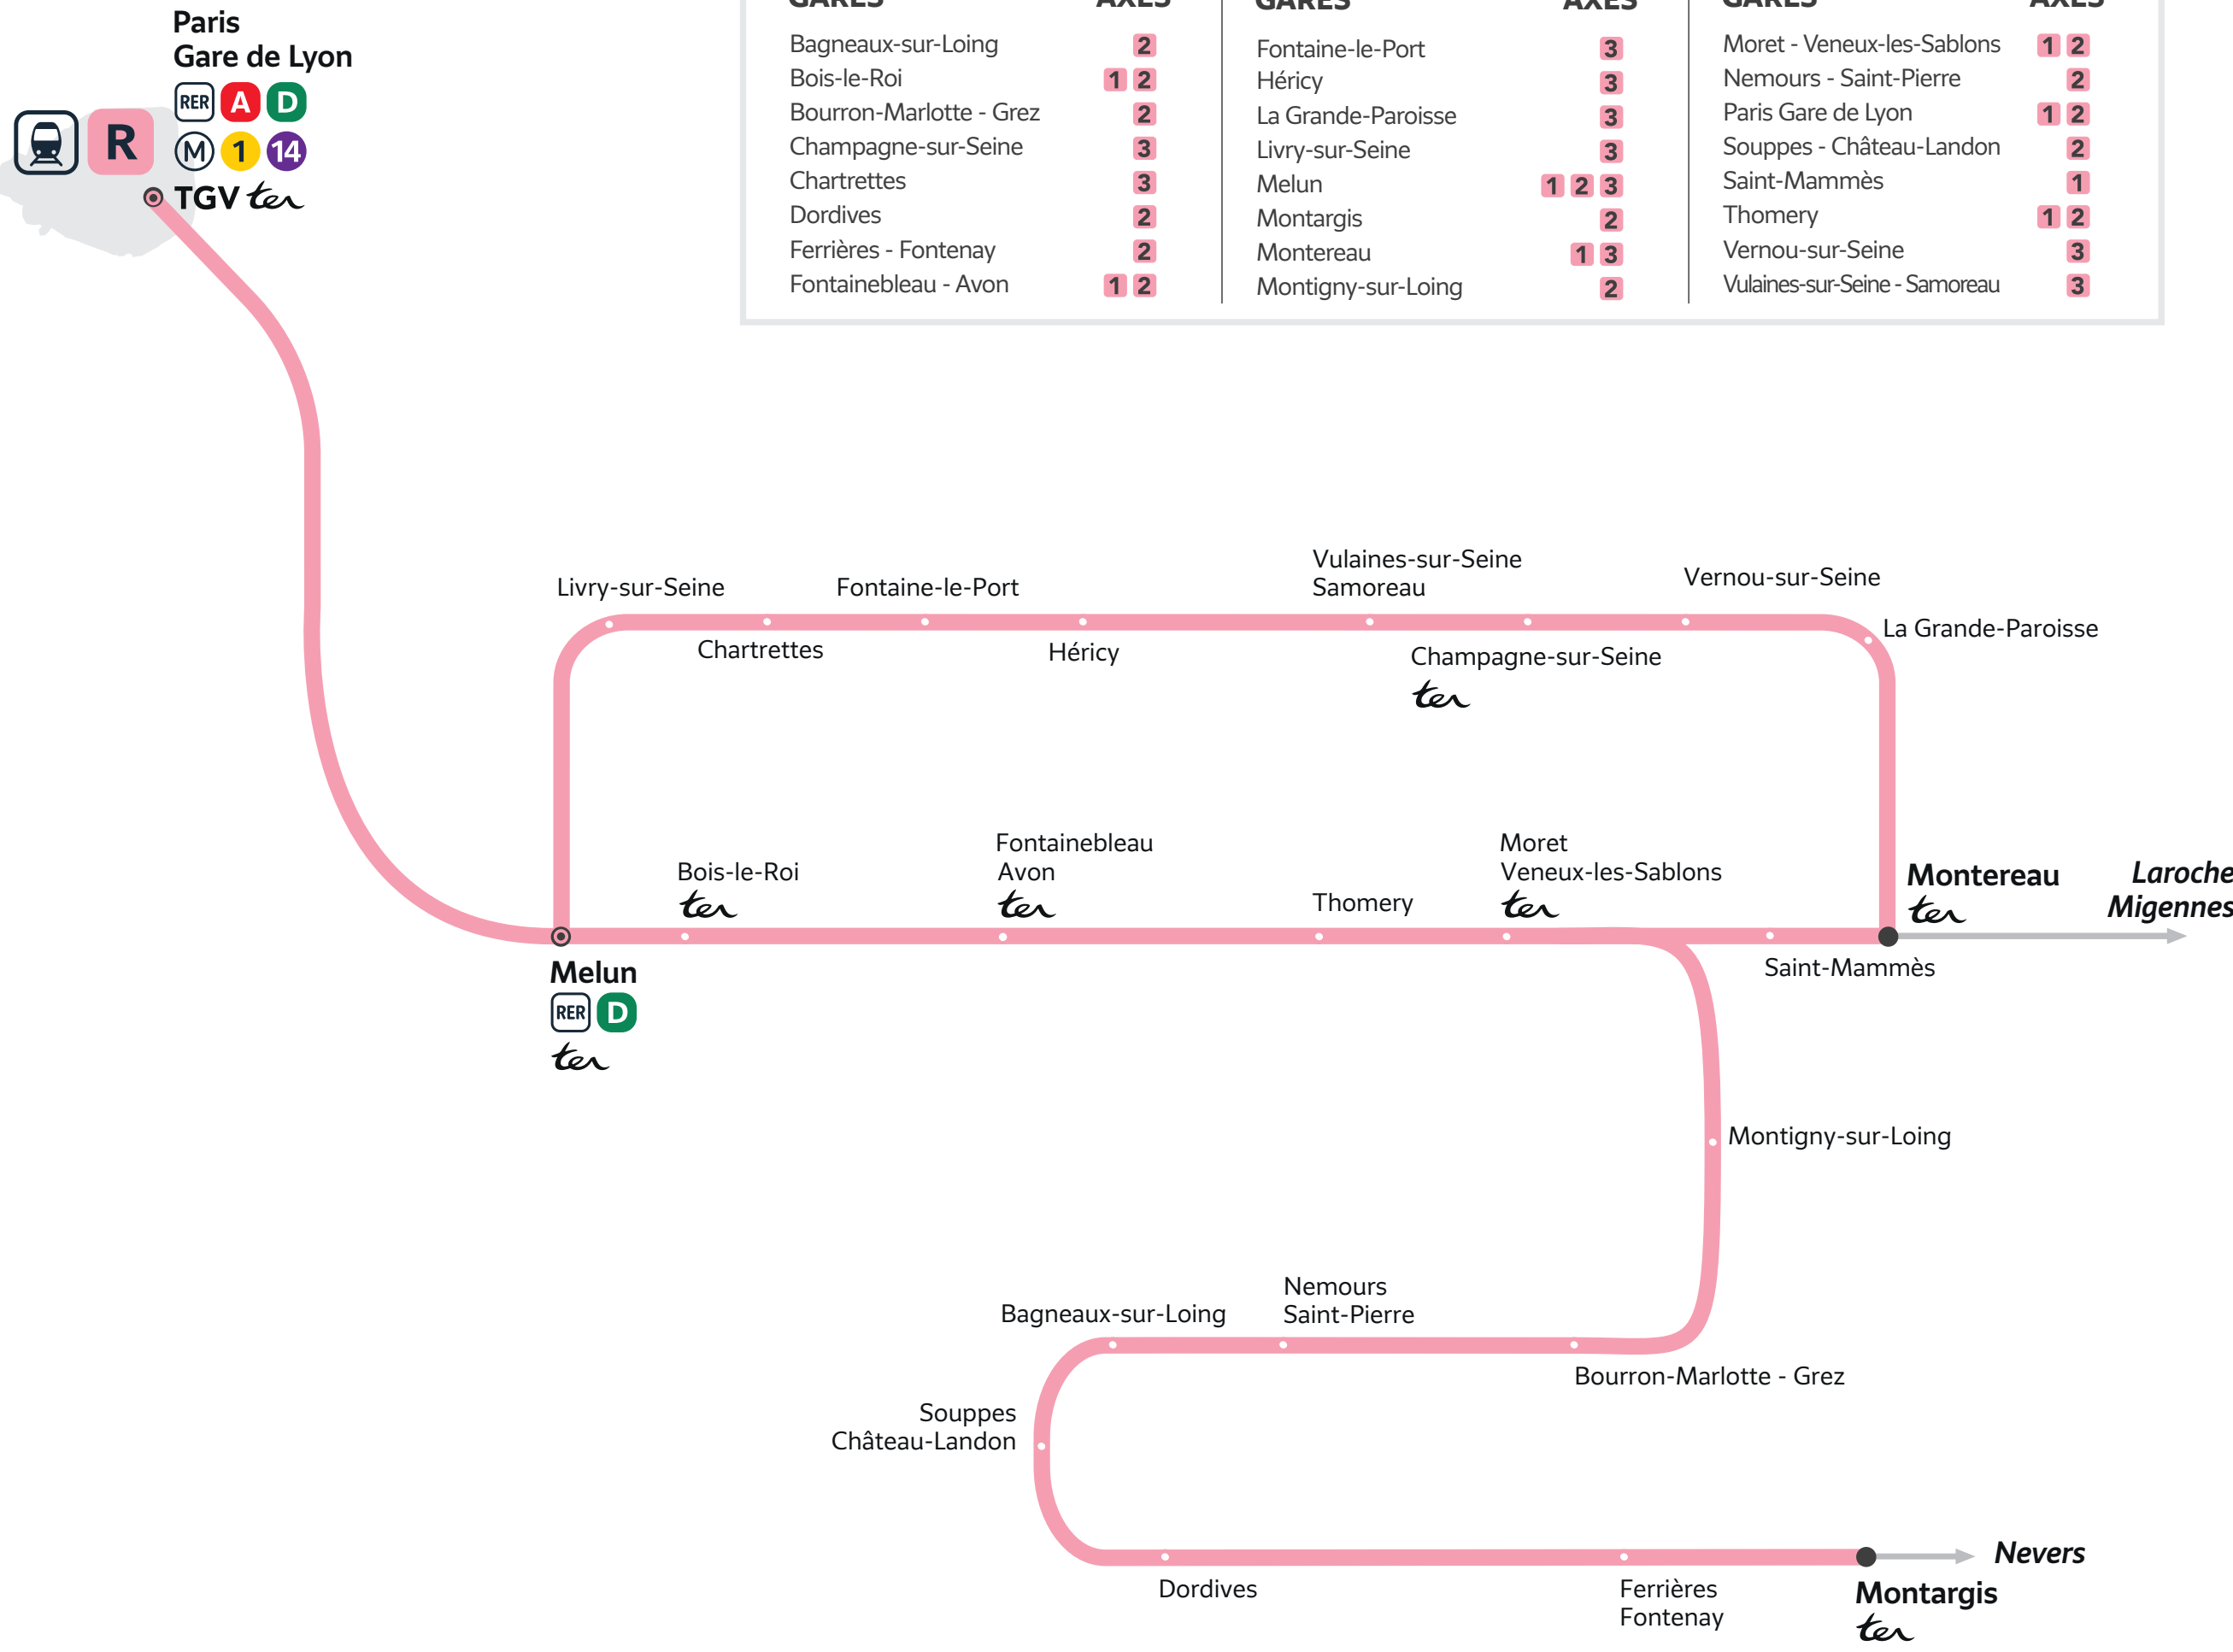

TRAVAUX LIGNE

PLANNED WORKS LINE R / OBRAS PREVISTAS LÍNEA R

TRAVAUX LIGNE

PLANNED WORKS LINE R / OBRAS PREVISTAS LÍNEA R

Avril 2022

April 2022 / Abril 2022

TROUVEZ VOTRE AXE :

1. 1 Sur le plan de votre ligne ci-dessous, trouvez votre gare puis l'axe correspondant dans l'index.
2. 2 Une fois votre axe identifié, reportez-vous sur l'affiche calendrier qui correspond au mois souhaité.
3. 3 Vous trouverez votre axe et vous saurez si votre trajet est concerné par les travaux.

Find the line branch corresponding to your station and please refer to the work calendar poster.
Busca el tramo de la línea al que pertenece tu estación y remítete al cartel del calendario de las obras.

Axe 1 Paris Gare de Lyon < > Montereau		Axe 2 Paris Gare de Lyon < > Montargis		Axe 3 Melun < > Montereau via Héricy	
GARES	AXES	GARES	AXES	GARES	AXES
Bagneux-sur-Loing	2	Fontaine-le-Port	3	Moret - Veneux-les-Sablons	1 2
Bois-le-Roi	1 2	Héricy	3	Nemours - Saint-Pierre	2
Bourron-Marlotte - Grez	2	La Grande-Paroisse	3	Paris Gare de Lyon	1 2
Champagne-sur-Seine	3	Livry-sur-Seine	3	Souppes - Château-Landon	2
Chartrettes	3	Melun	1 2 3	Saint-Mammès	1
Dordives	2	Montargis	2	Thomery	1 2
Ferrières - Fontenay	2	Montereau	1 3	Vernou-sur-Seine	3
Fontainebleau - Avon	1 2	Montigny-sur-Loing	2	Vulaines-sur-Seine - Samoreau	3

PERTURBATIONS À VENIR

PLANNED WORKS / OBRAS PREVISTAS

Préparez votre voyage !

PLAN YOUR JOURNEY! / ¡ORGANIZA SU VIAJE!

En savoir plus sur l'impact des travaux et les solutions de transport alternatives 3 semaines avant votre départ

Appli Île-de-France Mobilités

transilien.com

Appli SNCF

En gare

LES DATES IMPACTÉES EN AVRIL

DATES AFFECTED IN APRIL / FECHAS IMPACTADAS EN ABRIL

Axe	L	M	M	J	V	S	D
Axe 1 - Paris Gare de Lyon > Montereau via Moret - Montereau via Moret > Paris Gare de Lyon					1	2	3
Axe 2 - Paris Gare de Lyon > Montargis - Montargis > Paris Gare de Lyon	4	5	6	7	8	9	10
Axe 3 - Melun > Montereau via Héricy - Montereau > Melun via Héricy	11	12	13	14	15	16	17
	18	19	20	21	22	23	24
	25	26	27	28	29	30	

Travaux pouvant vous impacter en journée

Travaux pouvant vous impacter en soirée

Interruption de trafic du 1er au dernier train

- Paris <> Montereau via Moret du lundi au vendredi : Pas de trains, dans les deux sens, entre Melun et Montereau, à partir de 00h15. Bus de remplacement.
- Paris <> Montargis du lundi au vendredi : Pas de trains, dans les deux sens, entre Melun et Montargis, à partir de 23h15. Bus de remplacement.
- Paris <> Montargis les week-ends 2 et 3 avril, 9 et 10 avril : Pas de trains, dans les deux sens, entre Moret et Montargis, en continu. Bus de remplacement.
- Melun <> Montereau via Héricy du lundi 25 au vendredi 29 avril : Pas de trains, dans les deux sens, entre Melun et Montereau via Héricy, de 10h15 à 15h30. Bus de remplacement.

Affiche actualisée le 17/03/2022

Transilien SNCF pour îledeFrance mobilités

Transilien SNCF pour îledeFrance mobilités

TRAVAUX LIGNE

PLANNED WORKS LINE R / OBRAS PREVISTAS LÍNEA R

Mai 2022

May 2022 / Mayo 2022

PERTURBATIONS À VENIR

PLANNED WORKS / OBRAS PREVISTAS

Préparez votre voyage ! PLAN YOUR JOURNEY! / ¡ORGANIZA SU VIAJE!

En savoir plus sur l'impact des travaux et les solutions de transport alternatives 3 semaines avant votre départ

Appli Île-de-France Mobilités

transilien.com

Appli SNCF

En gare

LES DATES IMPACTÉES EN MAI

DATES AFFECTED IN MAY / FECHAS IMPACTADAS EN MAYO

Axe	L	M	M	J	V	S	D
Axe 1 - Paris Gare de Lyon > Montereau via Moret - Montereau via Moret > Paris Gare de Lyon							1
Axe 2 - Paris Gare de Lyon > Montargis - Montargis > Paris Gare de Lyon	2	3	4	5	6	7	8
Axe 3 - Melun > Montereau via Héricy - Montereau via Héricy > Melun	9	10	11	12	13	14	15
	16	17	18	19	20	21	22
	23	24	25	26	27	28	29
	30	31					

Travaux pouvant vous impacter en journée

Travaux pouvant vous impacter en soirée

Interruption de trafic du 1er au dernier train