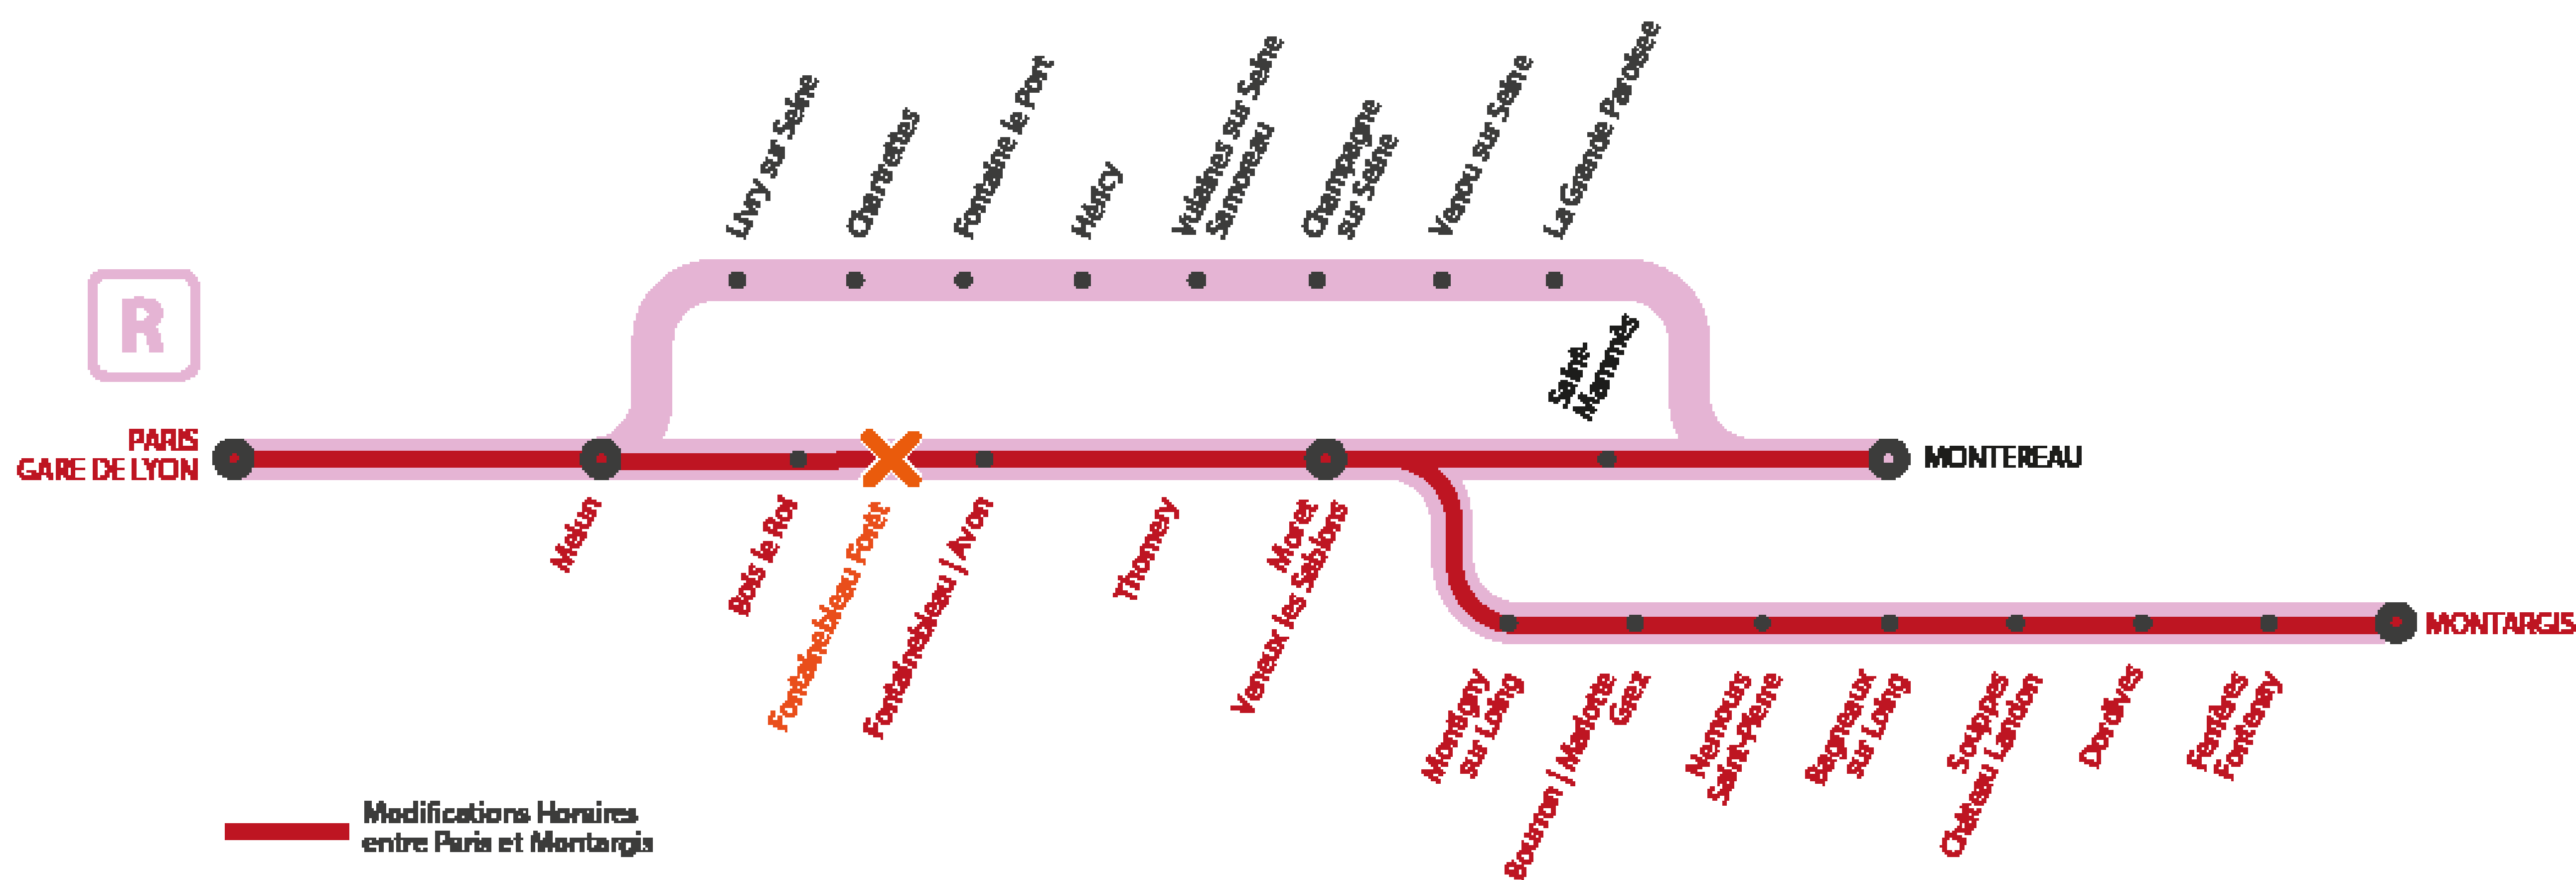

MODIFICATIONS DE LA DESSERTE ET DES HORAIRES

DIMANCHE

OCT.

24

+ D'INFORMATION

➔ appli Île-de-France Mobilités

➔ transilien.com

➔ maligneR.transilien.com

➔ Assistant SNCF

➔ agents SNCF