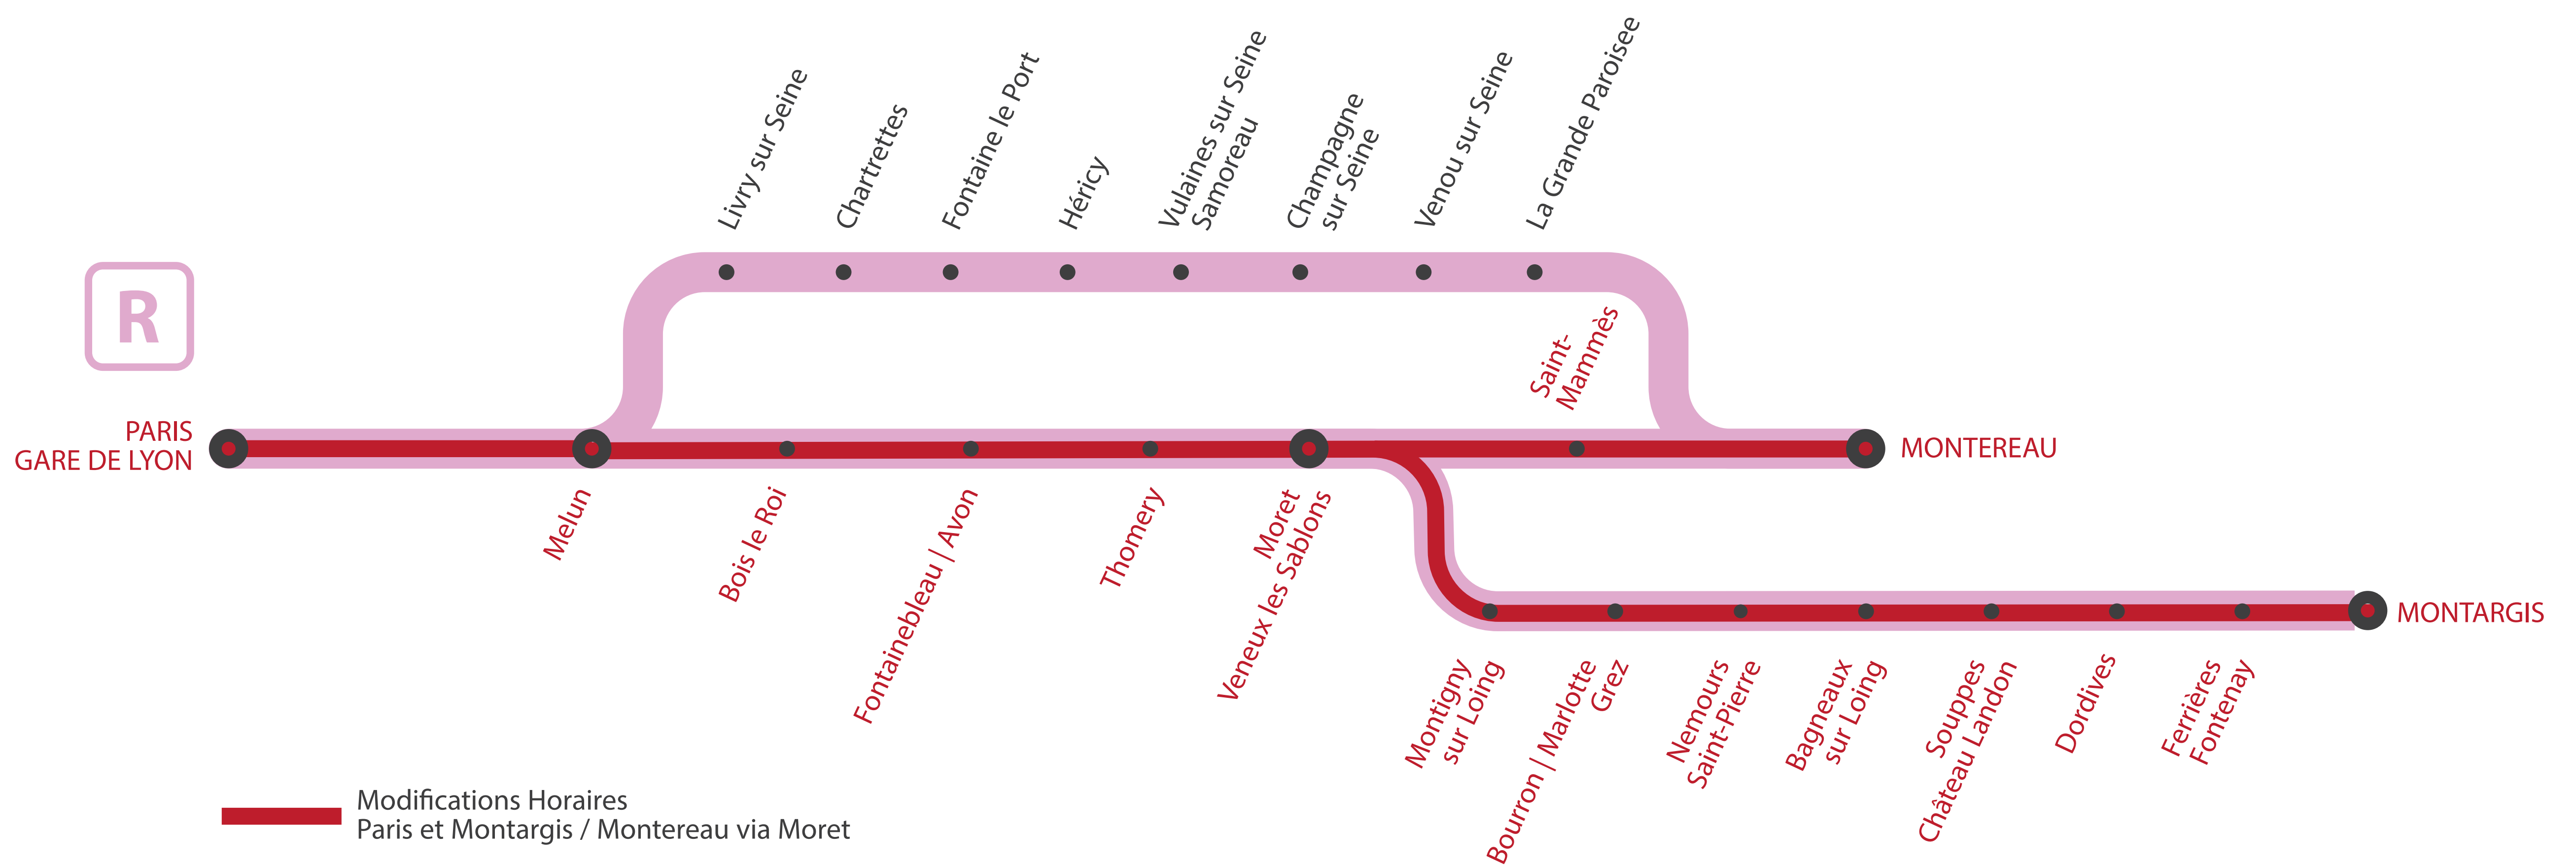

MODIFICATIONS HORAIRES DIMANCHE

OCT.
31

+ D'INFORMATION

➔ appli
Île-de-France Mobilités

➔ transilien.com
➔ Assistant SNCF

➔ maligneR.transilien.com
➔ agents SNCF