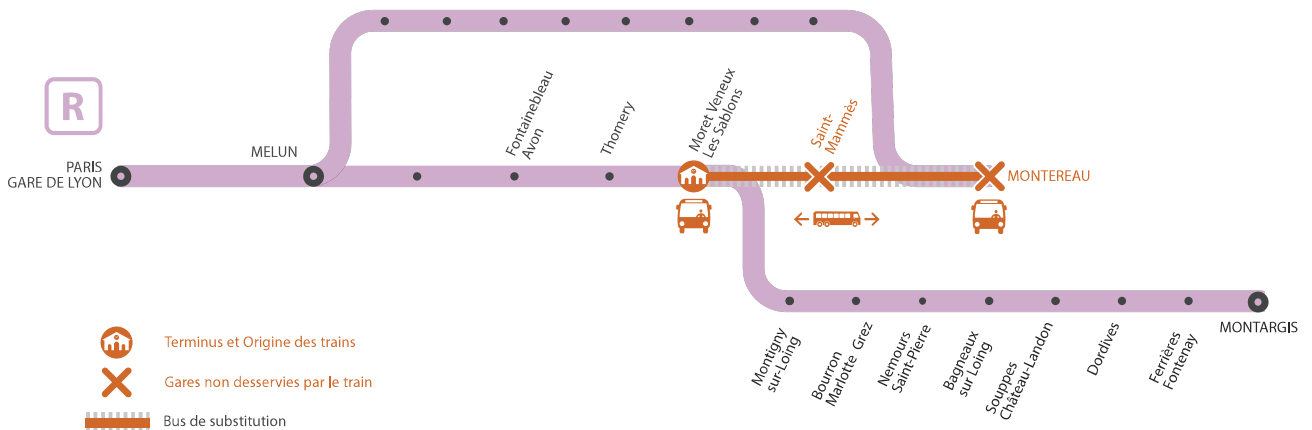

INFO TRAVAUX

WEEK
END

LIGNE R FERMÉE

ENTRE MORET ET MONTEREAU

SAMEDI

OCT.

23

+ D'INFORMATION

appli
Île-de-France Mobilités

transilien.com

maligner.transilien.com

Assistant SNCF

agents SNCF

LIGNE R FERMÉE

ENTRE MORET ET MONTEREAU

SAMEDI**Paris Lyon > Montargis / Montereau via Moret**

	GAMO		GAMO		KUMO	GOMO		GOMO		GOMO		GOMO		KUMO	GAMO		GAMO
PARIS GARE DE LYON	6:16		7:16		7:46	8:16		9:16		10:16		11:16		11:46	12:16		13:16
MELUN	6:43		7:41		8:13	8:40		9:41		10:40		11:43		12:13	12:41		13:41
BOIS LE ROI	6:49		7:47			8:45		9:47		10:45		11:49			12:47		13:47
FONTAINEBLEAU FORET						8:51		9:52									
FONTAINEBLEAU AVON	6:56		7:54			8:56		9:57		10:55		11:59			12:54		13:54
THOMERY	7:01		7:59			9:01		10:02		11:01		12:04			13:00		14:00
MORET VENEUX LES SABLONS	7:07	7:15	8:05	8:15		9:06	9:15	10:07	10:15	11:06	11:15	12:09	12:15		13:05	13:15	14:05
MONTIGNY SUR LOING	7:14		8:12			9:13		10:13		11:13		12:15			13:12		14:12
BOURRON MARLOTTE GREZ	7:18		8:16			9:17		10:17		11:17		12:19			13:16		14:16
NEMOURS ST PIERRE	7:25		8:23			9:24		10:24		11:24		12:26			13:24		14:23
BAGNEAUX SUR LOING	7:30		8:28			9:28		10:28		11:28		12:30			13:28		14:28
SOUPPES CHÂTEAU LANDON	7:36		8:35			9:35		10:35		11:35		12:36			13:35		14:35
DORDIVES	7:41		8:40			9:40		10:40		11:40		12:41			13:40		14:40
FERRIERES FONTENAY	7:47		8:46			9:46		10:46		11:46		12:46			13:46		14:46
MONTARGIS	7:56		8:55			9:55		10:55		11:55		12:55			13:55		14:55
ST MAMMES		7:30		8:30			9:30		10:30		11:30		12:30			13:30	
MONTEREAU		7:47		8:47	8:44		9:47		10:47		11:47		12:47	12:44		13:47	