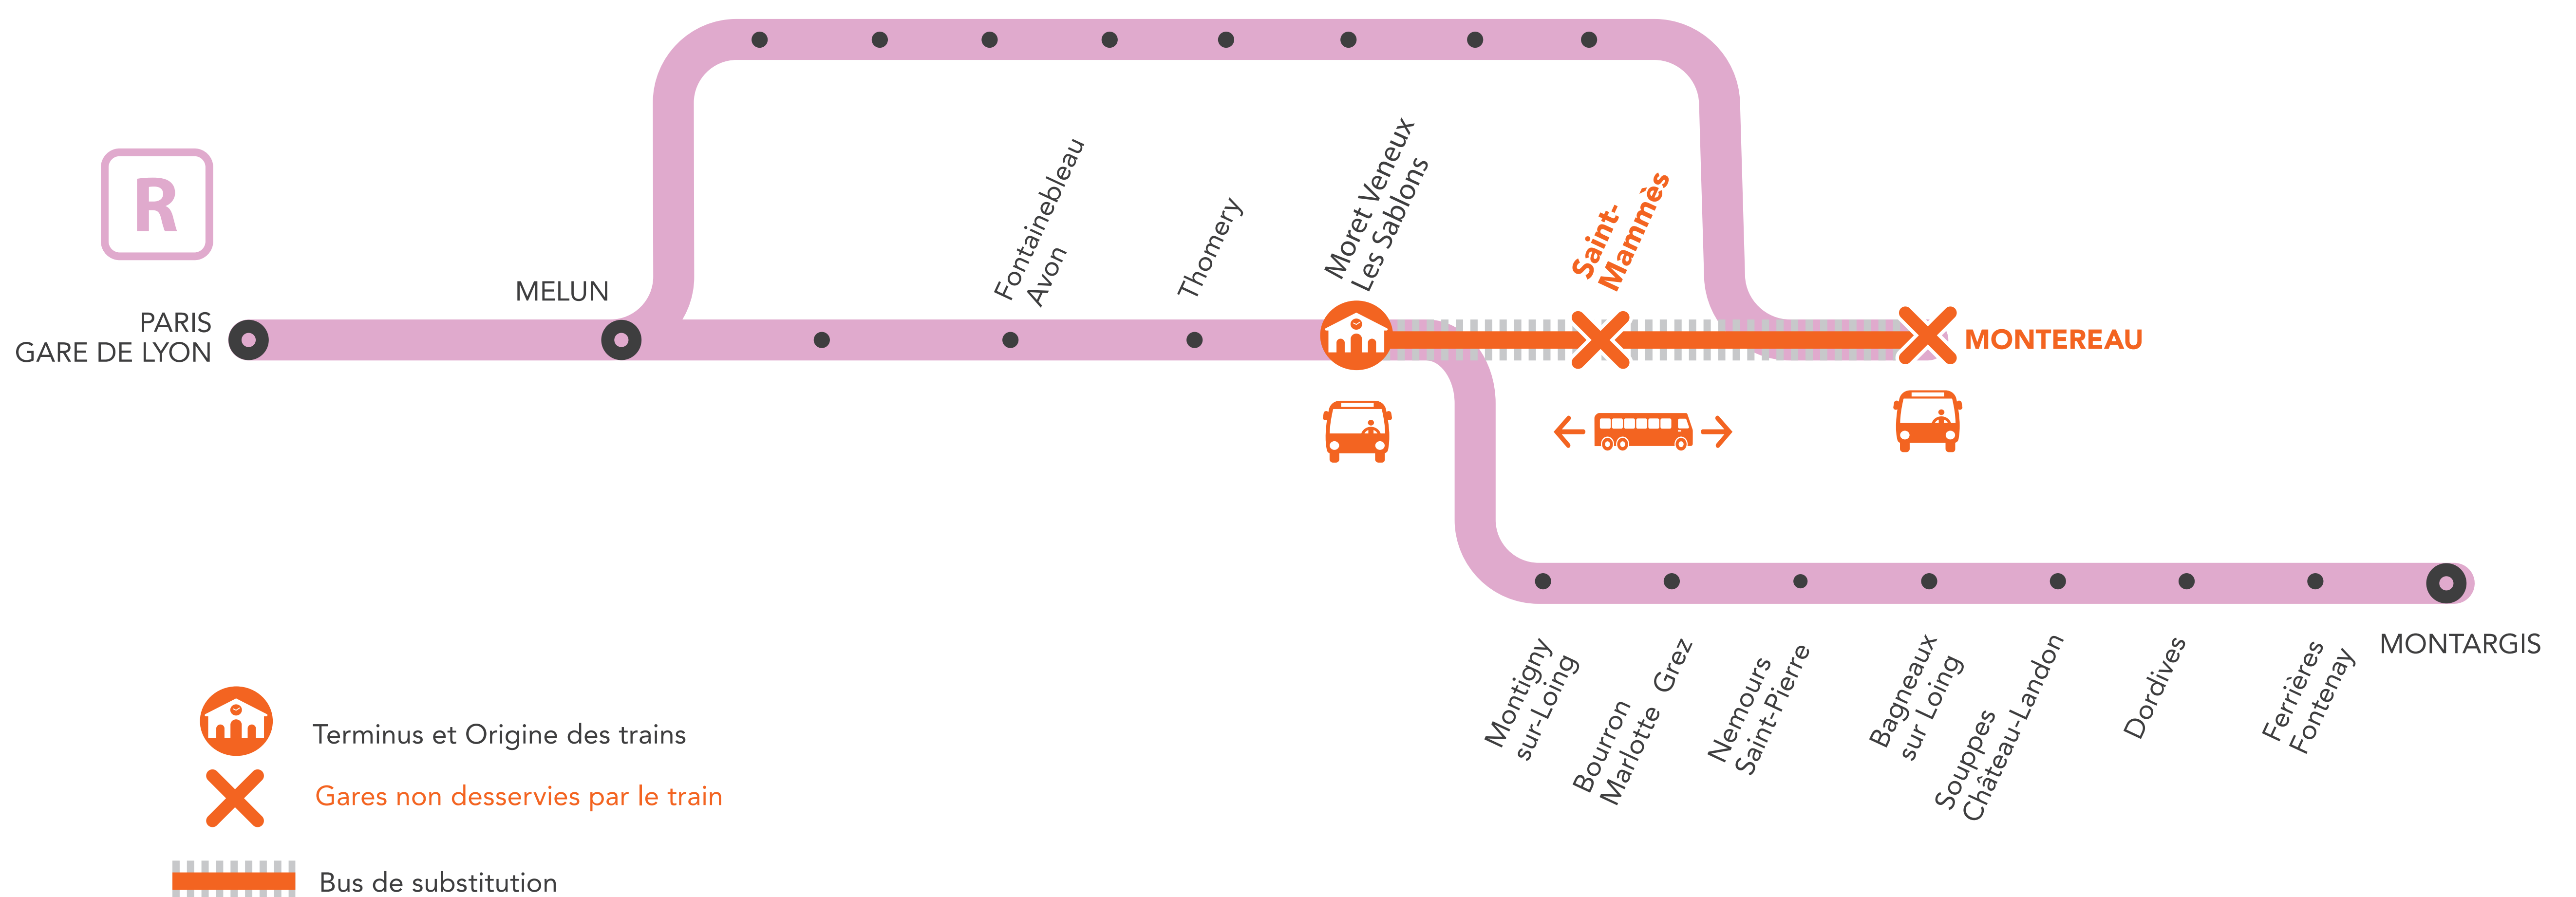

INFO TRAVAUX

WEEK
END

LIGNE R FERMÉE

ENTRE MORET ET MONTEREAU

SAMEDI

OCT.

16

+ D'INFORMATION

➤ appli
Île-de-France Mobilités

➤ transilien.com
➤ Assistant SNCF

➤ maligneR.transilien.com
➤ agents SNCF

LIGNE R FERMÉE

ENTRE MORET ET MONTEREAU

SAMEDI

Paris Lyon > Montargis / Montereau via Moret

	GAMO		GAMO		KODO	GOMO		GOMO		GOMO		GOMO		KODO	GAMO		GAMO
PARIS GARE DE LYON	6:16		7:16		7:46	8:16		9:16		10:16		11:16		11:46	12:16		13:16
MELUN	6:43		7:41		8:10	8:40		9:41		10:40		11:43		12:13	12:41		13:41
BOIS LE ROI	6:49		7:47			8:45		9:47		10:45		11:49			12:47		13:47
FONTAINEBLEAU FORET						8:51		9:52									
FONTAINEBLEAU AVON	6:56		7:54			8:56		9:57		10:55		11:59			12:54		13:54
THOMERY	7:01		7:59			9:01		10:02		11:01		12:04			13:00		14:00
MORET VENEUX LES SABLONS	7:07	7:15	8:05	8:15		9:06	9:15	10:07	10:15	11:06	11:15	12:09	12:15		13:05	13:15	14:05
MONTIGNY SUR LOING	7:14		8:12			9:13		10:13		11:13		12:15			13:12		14:12
BOURRON MARLOTTE GREZ	7:18		8:16			9:17		10:17		11:17		12:19			13:16		14:16
NEMOURS ST PIERRE	7:25		8:23			9:24		10:24		11:24		12:26			13:24		14:23
BAGNEAUX SUR LOING	7:30		8:28			9:28		10:28		11:28		12:30			13:28		14:28
SOUPPES CHÂTEAU LANDON	7:36		8:35			9:35		10:35		11:35		12:36			13:35		14:35
DORDIVES	7:41		8:40			9:40		10:40		11:40		12:41			13:40		14:40
FERRIERES FONTENAY	7:47		8:46			9:46		10:46		11:46		12:46			13:46		14:46
MONTARGIS	7:56		8:55			9:55		10:55		11:55		12:55			13:55		14:55
ST MAMMES		7:30		8:30			9:30		10:30		11:30		12:30			13:30	
MONTEREAU		7:47		8:47	8:44		9:47		10:47		11:47		12:47	12:46		13:47	