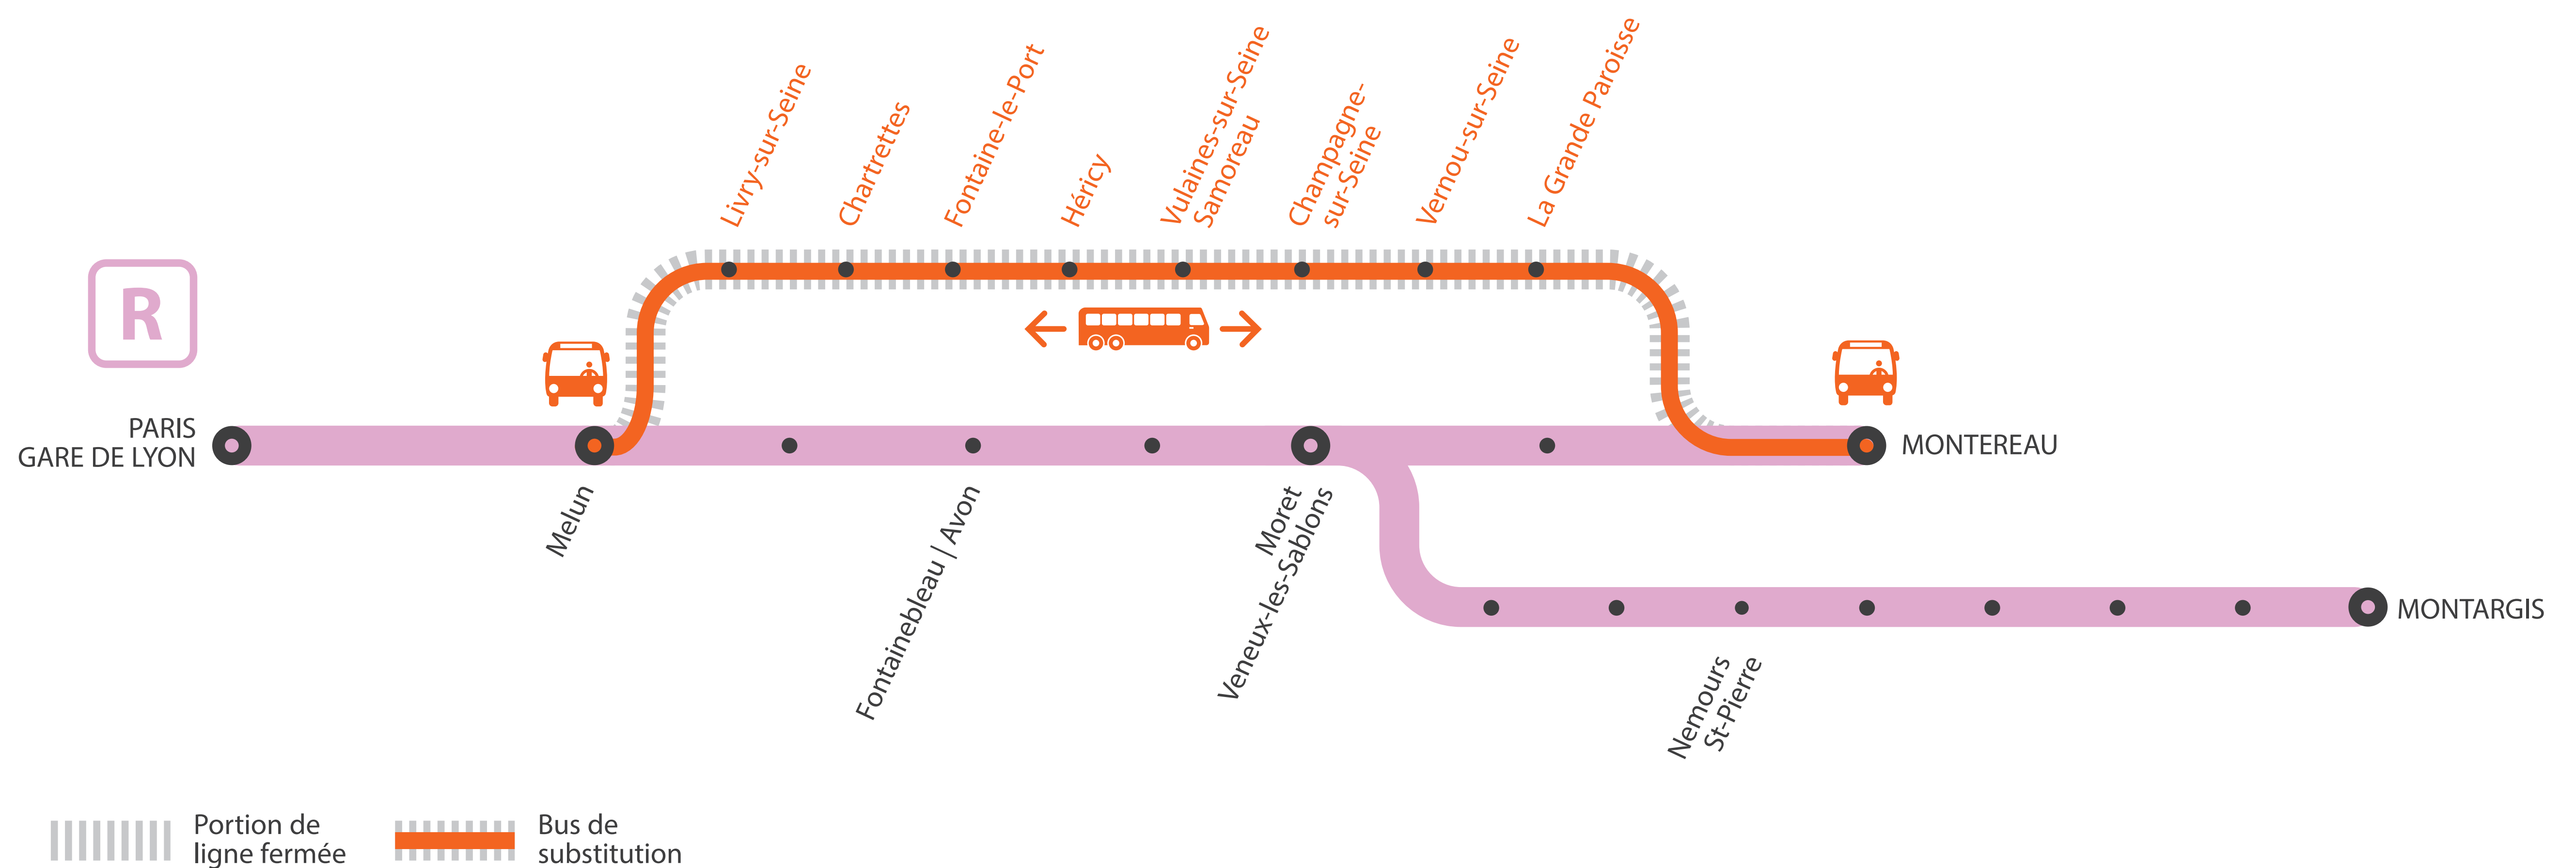

## AUCUN TRAIN DE 10H30 À 14H00 ENTRE MELUN ET MONTEREAU VIA HÉRICY LUNDI AU VENDREDI

OCT.

11  
au 15

### BUS DE SUBSTITUTION / ALLONGEMENT DE TRAJET

Melun

Montereau via Héricy

+ 55MIN

### PREMIERS ET DERNIERS TRAIN À CIRCULER NORMALEMENT

GARES de départ par ordre alphabétique	DIRECTION	DER- NIER TRAIN	PRE- MIER TRAIN
Champagne sur Seine	→ Montereau	10:12	15:11
	→ Melun	09:43	14:43
Chartrettes	→ Montereau	09:56	14:55
	→ Melun	09:59	14:59
Fontaine le Port	→ Montereau	10:00	14:59
	→ Melun	09:55	14:55
Héricy	→ Montereau	10:05	15:04
	→ Melun	09:50	14:50
La Grande Paroisse	→ Montereau	10:21	15:20
	→ Melun	9:34	14:34

GARES de départ par ordre alphabétique	DIRECTION	DER- NIER TRAIN	PRE- MIER TRAIN
Livry sur Seine	→ Montereau	9:53	14:52
	→ Melun	10:02	15:02
Melun	→ Montereau	9:49	14:48
Montereau	→ Melun	09:30	14:30
Vernou sur Seine	→ Montereau	10:17	15:16
	→ Melun	9:38	14:38
Vulaine sur Seine Samoreau	→ Montereau	10:07	15:06
	→ Melun	9:47	14:47