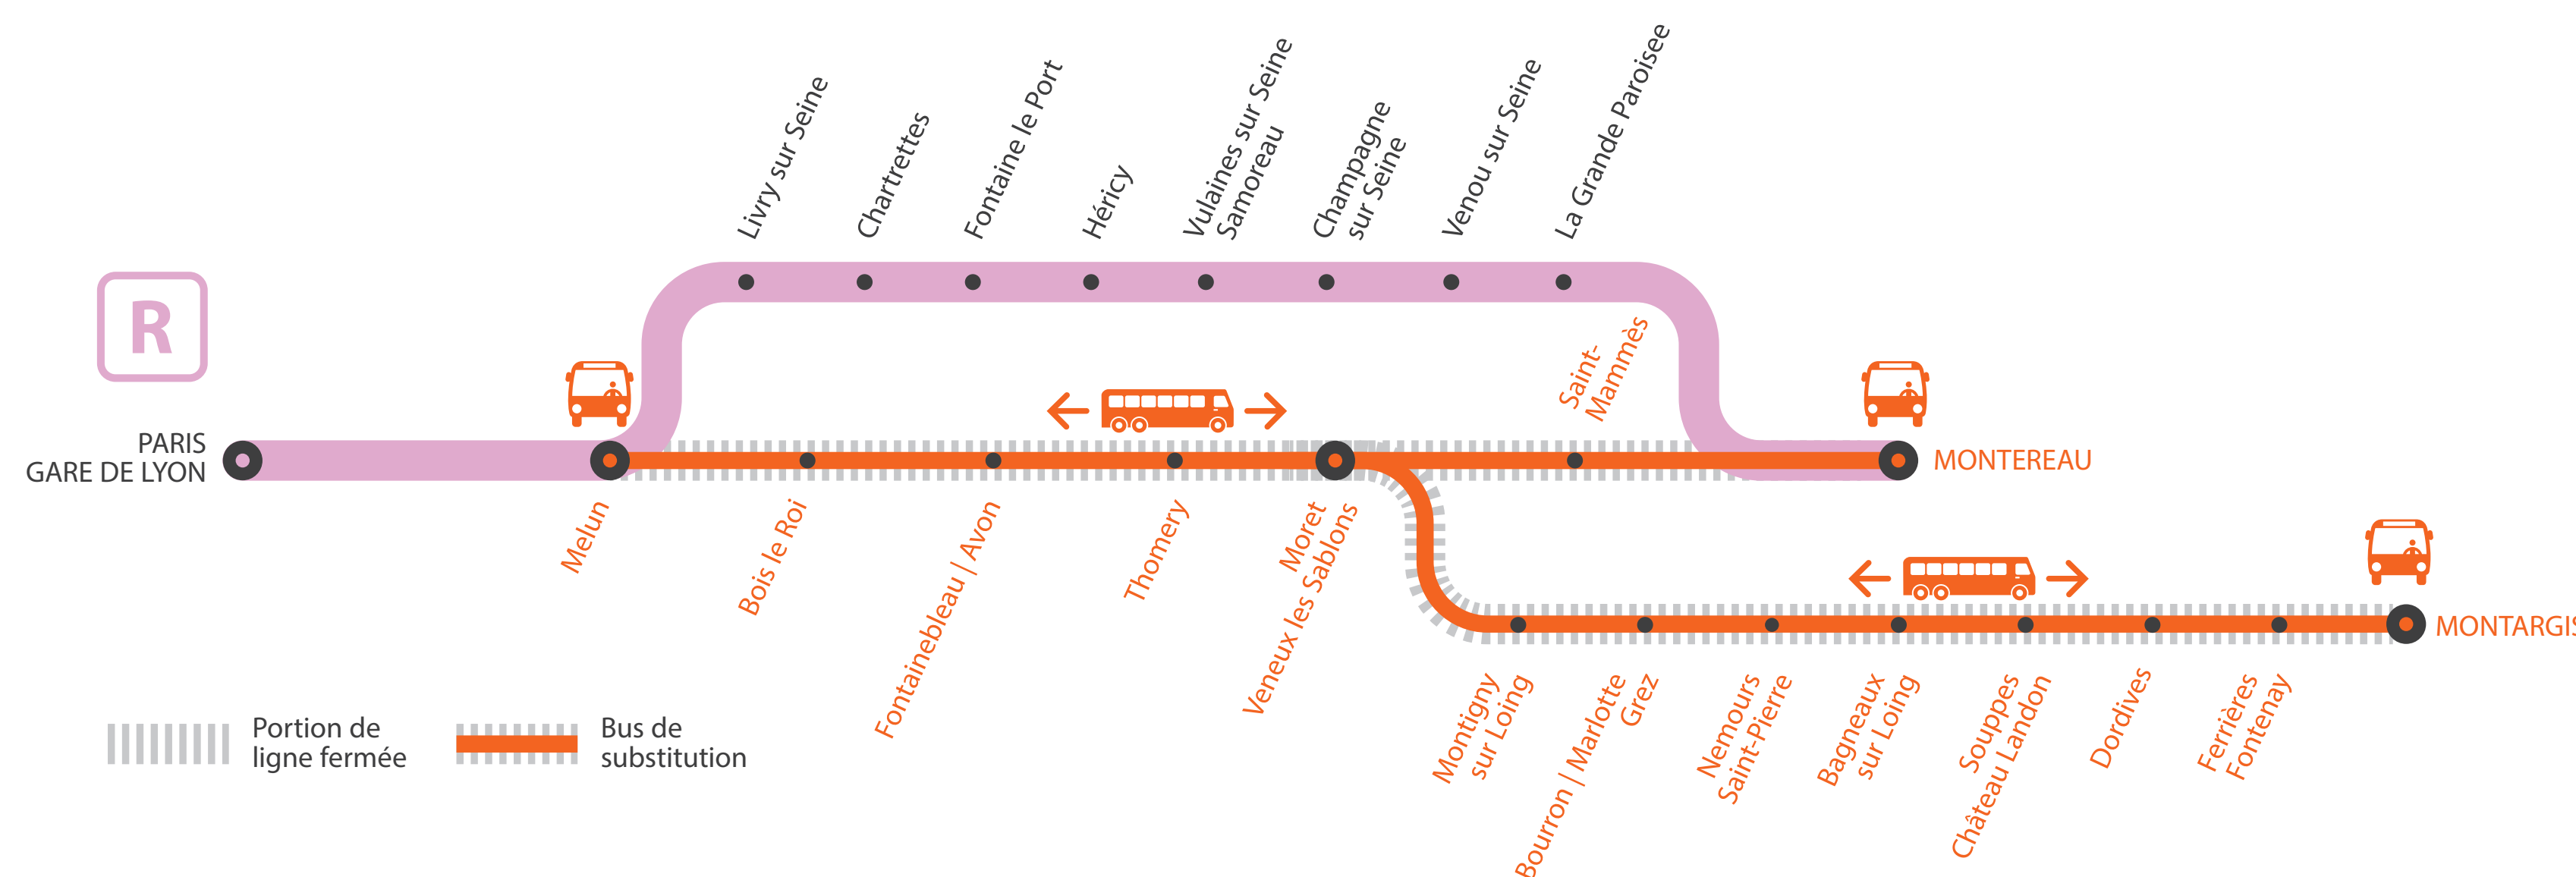

MODIFICATIONS HORAIRES ENTRE MELUN ET MONTEREAU *via HÉRICY*

- Modifications horaires sur les trains KOHO de 17h56 et de 19h56.

LIGNE R FERMÉE

- **À PARTIR DE 23H00 ENTRE MELUN ET MONTARGIS**

Bus au départ de Melun à destination de Montargis, en correspondance avec les trains partant de Paris Gare de Lyon à 22h43 et 23h46.

- **À PARTIR DE 23H30 ENTRE MELUN ET MONTEREAU *via MORET***

Bus au départ de Melun à destination de Montereau via Moret, en correspondance avec les trains partant de Paris Gare de Lyon de 23h46 et 00h42.

OCT.

25
au 29

+ D'INFORMATION

- ➔ appli Île-de-France Mobilités
- ➔ transilien.com
- ➔ Assistant SNCF
- ➔ maligneR.transilien.com
- ➔ agents SNCF

BUS DE SUBSTITUTION / ALLONGEMENT DE TRAJET

Melun

Montargis
Montereau
via Moret

+ 15MIN à + 1H25

+ 60 MIN

HORAIRES PREMIERS ET DERNIERS TRAINS

MA GARE DE DÉPART	DIRECTION	DERNIER TRAIN*	PREMIER TRAIN*
PARIS GARE DE LYON	MONTEREAU	00:42	7:46
	MONTARGIS	22:16	6:16
MELUN	PARIS GARE DE LYON	23:15	5:56
	MONTARGIS	01:13	8:13
BOIS LE ROI	PARIS GARE DE LYON	22:43	6:43
	MONTARGIS	23:09	5:50
FONTAINEBLEAU-AVON	PARIS GARE DE LYON	23:19	8:19
	MONTARGIS	22:49	6:49
THOMERY	PARIS GARE DE LYON	23:02	5:43
	MONTARGIS	23:26	8:26
MORET-VENEUX-LES-SABLONS	PARIS GARE DE LYON	22:56	6:56
	MONTARGIS	22:57	5:38
MONTARGIS	PARIS GARE DE LYON	23:00	7:00
	MONTARGIS	22:53	5:34
MONTEREAU	PARIS GARE DE LYON	23:34	8:33
	MONTARGIS	23:05	7:05

MA GARE DE DÉPART	DIRECTION	DERNIER TRAIN*	PREMIER TRAIN*
ST MAMMES	MONTEREAU	23:37	8:36
	PARIS GARE DE LYON	22:22	5:52
MONTIGNY-SUR-LOING	PARIS GARE DE LYON	22:45	5:26
	MONTARGIS	23:12	7:12
BOURRON-MARLOTTE-GREZ	PARIS GARE DE LYON	22:41	5:22
	MONTARGIS	23:16	7:16
NEMOURS-ST-PIERRE	PARIS GARE DE LYON	22:34	5:15
	MONTARGIS	23:23	7:23
BAGNEAUX-SUR-LOING	PARIS GARE DE LYON	22:29	5:10
	MONTARGIS	23:28	7:28
SOUPES-CHÂTEAU-LANDON	PARIS GARE DE LYON	22:22	5:03
	MONTARGIS	23:35	7:35
DORDIVES	PARIS GARE DE LYON	22:17	4:58
	MONTARGIS	23:40	7:40
FERRIÈRES-FONTENAY	PARIS GARE DE LYON	22:12	4:53
	MONTARGIS	23:46	7:46
MONTARGIS	PARIS GARE DE LYON	22:02	4:43
MONTEREAU	PARIS GARE DE LYON	22:14	5:44

* Ces horaires sont susceptibles d'évoluer et changent le samedi.

Nous vous conseillons de vérifier systématiquement vos trajets la veille à 17h lorsque vous êtes amenés à vous déplacer.