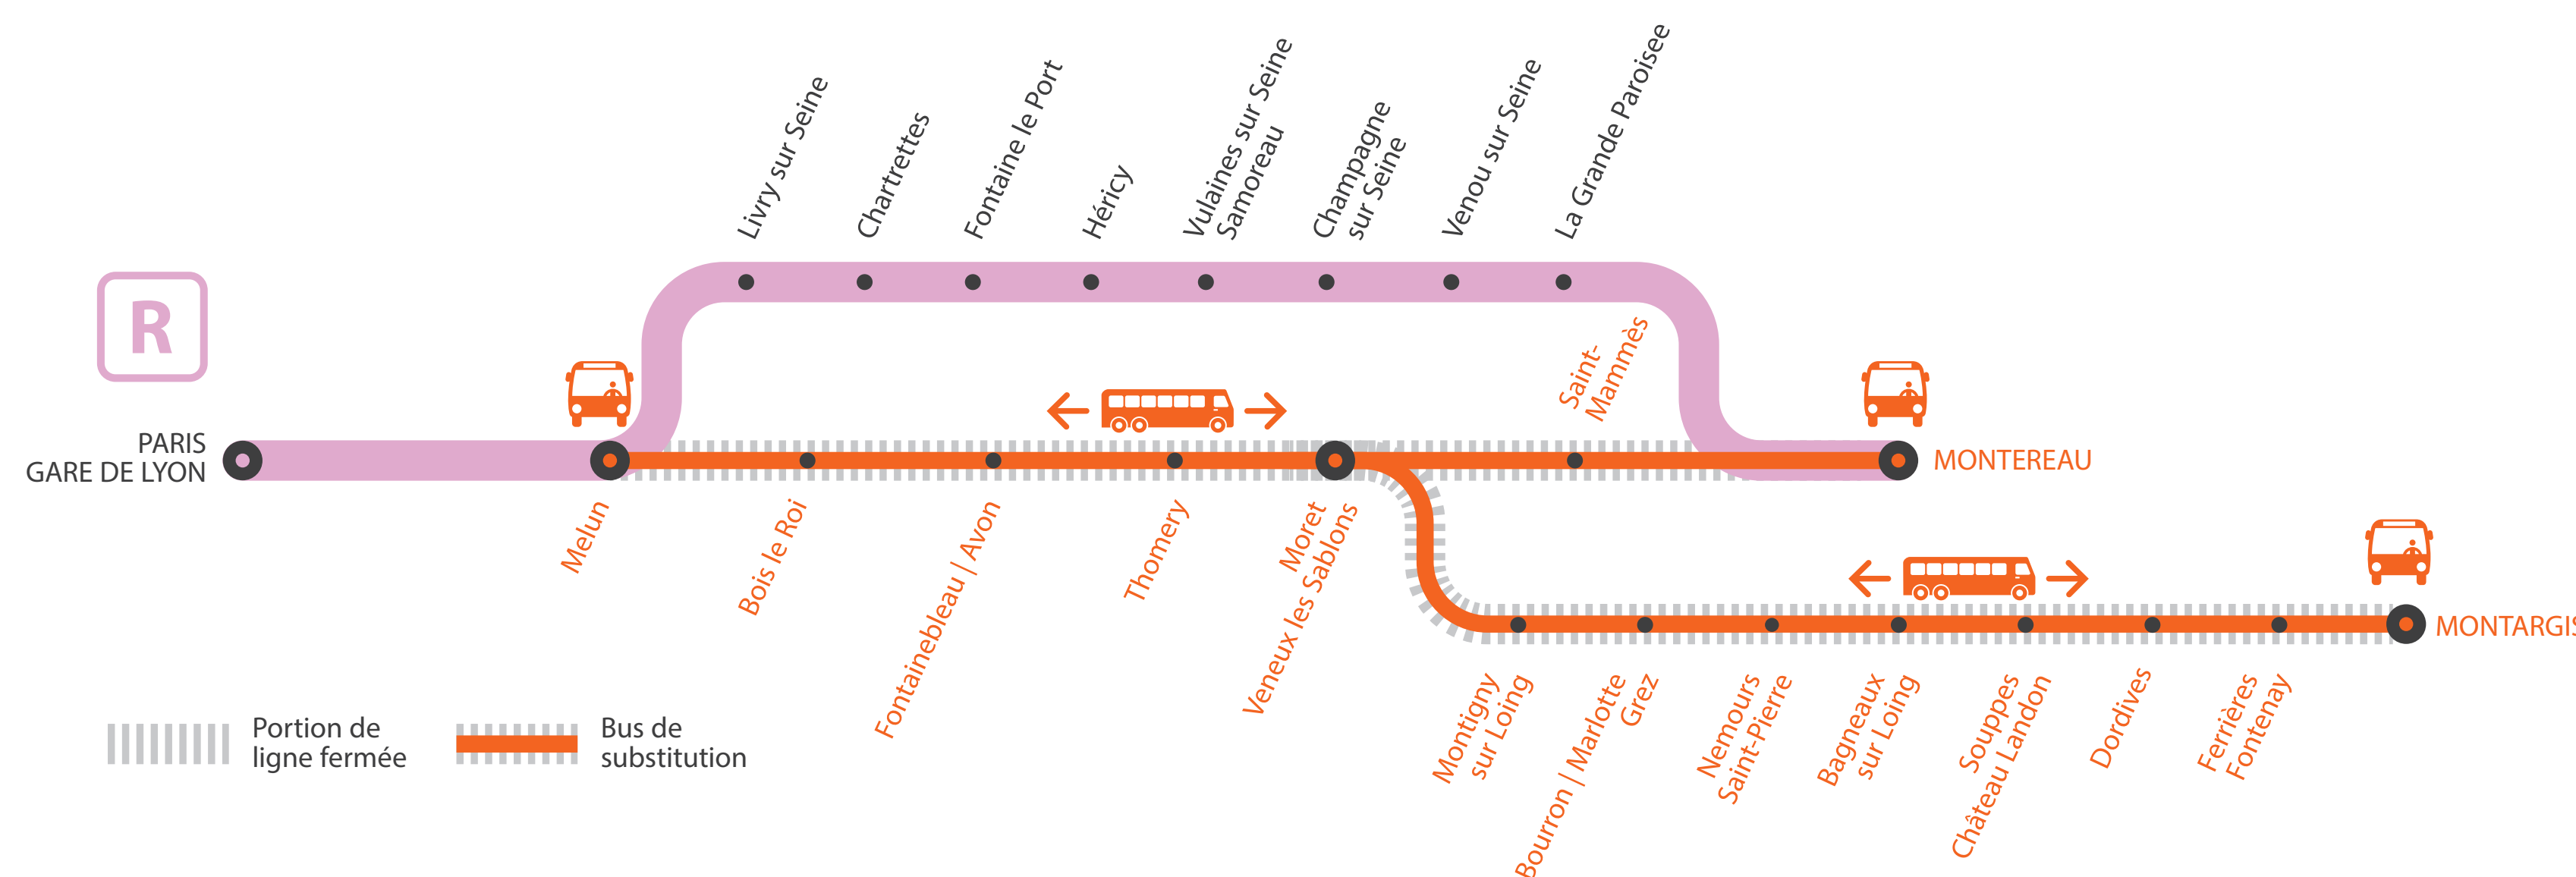

INFO TRAVAUX

MODIFICATIONS HORAIRES ENTRE MELUN ET MONTEREAU *via HÉRICY*

- Modifications horaires sur les trains KOHO de 17h56 et de 19h56.

LIGNE R FERMÉE

- **À PARTIR DE 23H00 ENTRE MELUN ET MONTARGIS**

Bus au départ de Melun à destination de Montargis, en correspondance avec les trains partant de Paris Gare de Lyon à 22h43 et 23h46.

- **À PARTIR DE 23H30 ENTRE MELUN ET MONTEREAU *via MORET***

Bus au départ de Melun à destination de Montereau via Moret, en correspondance avec les trains partant de Paris Gare de Lyon de 23h46 et 00h43.

OCT.
**18
au 22**

+ D'INFORMATION

- ➔ appli Île-de-France Mobilités
- ➔ transilien.com
- ➔ Assistant SNCF
- ➔ maligneR.transilien.com
- ➔ agents SNCF

BUS DE SUBSTITUTION / ALLONGEMENT DE TRAJET

Melun

 Montargis
Montereau
via Moret

+ 15MIN à + 1H25
+ 60 MIN

HORAIRES PREMIERS ET DERNIERS TRAINS

| MA GARE DE DÉPART | DIRECTION | DERNIER TRAIN* | PREMIER TRAIN* |
|--------------------------|--------------------|----------------|----------------|
| PARIS GARE DE LYON | MONTEREAU | 00:43 | 7:46 |
| | MONTARGIS | 22:16 | 6:16 |
| MELUN | PARIS GARE DE LYON | 23:15 | 5:56 |
| | MONTARGIS | 01:13 | 8:13 |
| BOIS LE ROI | PARIS GARE DE LYON | 22:43 | 6:43 |
| | MONTARGIS | 23:09 | 5:50 |
| FONTAINEBLEAU-AVON | PARIS GARE DE LYON | 23:19 | 8:19 |
| | MONTARGIS | 22:49 | 6:49 |
| THOMERY | PARIS GARE DE LYON | 23:02 | 5:43 |
| | MONTARGIS | 23:26 | 8:26 |
| MORET-VENEUX-LES-SABLONS | PARIS GARE DE LYON | 22:56 | 6:56 |
| | MONTARGIS | 22:57 | 5:38 |
| MONTARGIS | PARIS GARE DE LYON | 23:00 | 7:00 |
| | MONTARGIS | 22:53 | 5:34 |
| MONTEREAU | PARIS GARE DE LYON | 23:33 | 8:33 |
| | MONTARGIS | 23:05 | 7:05 |