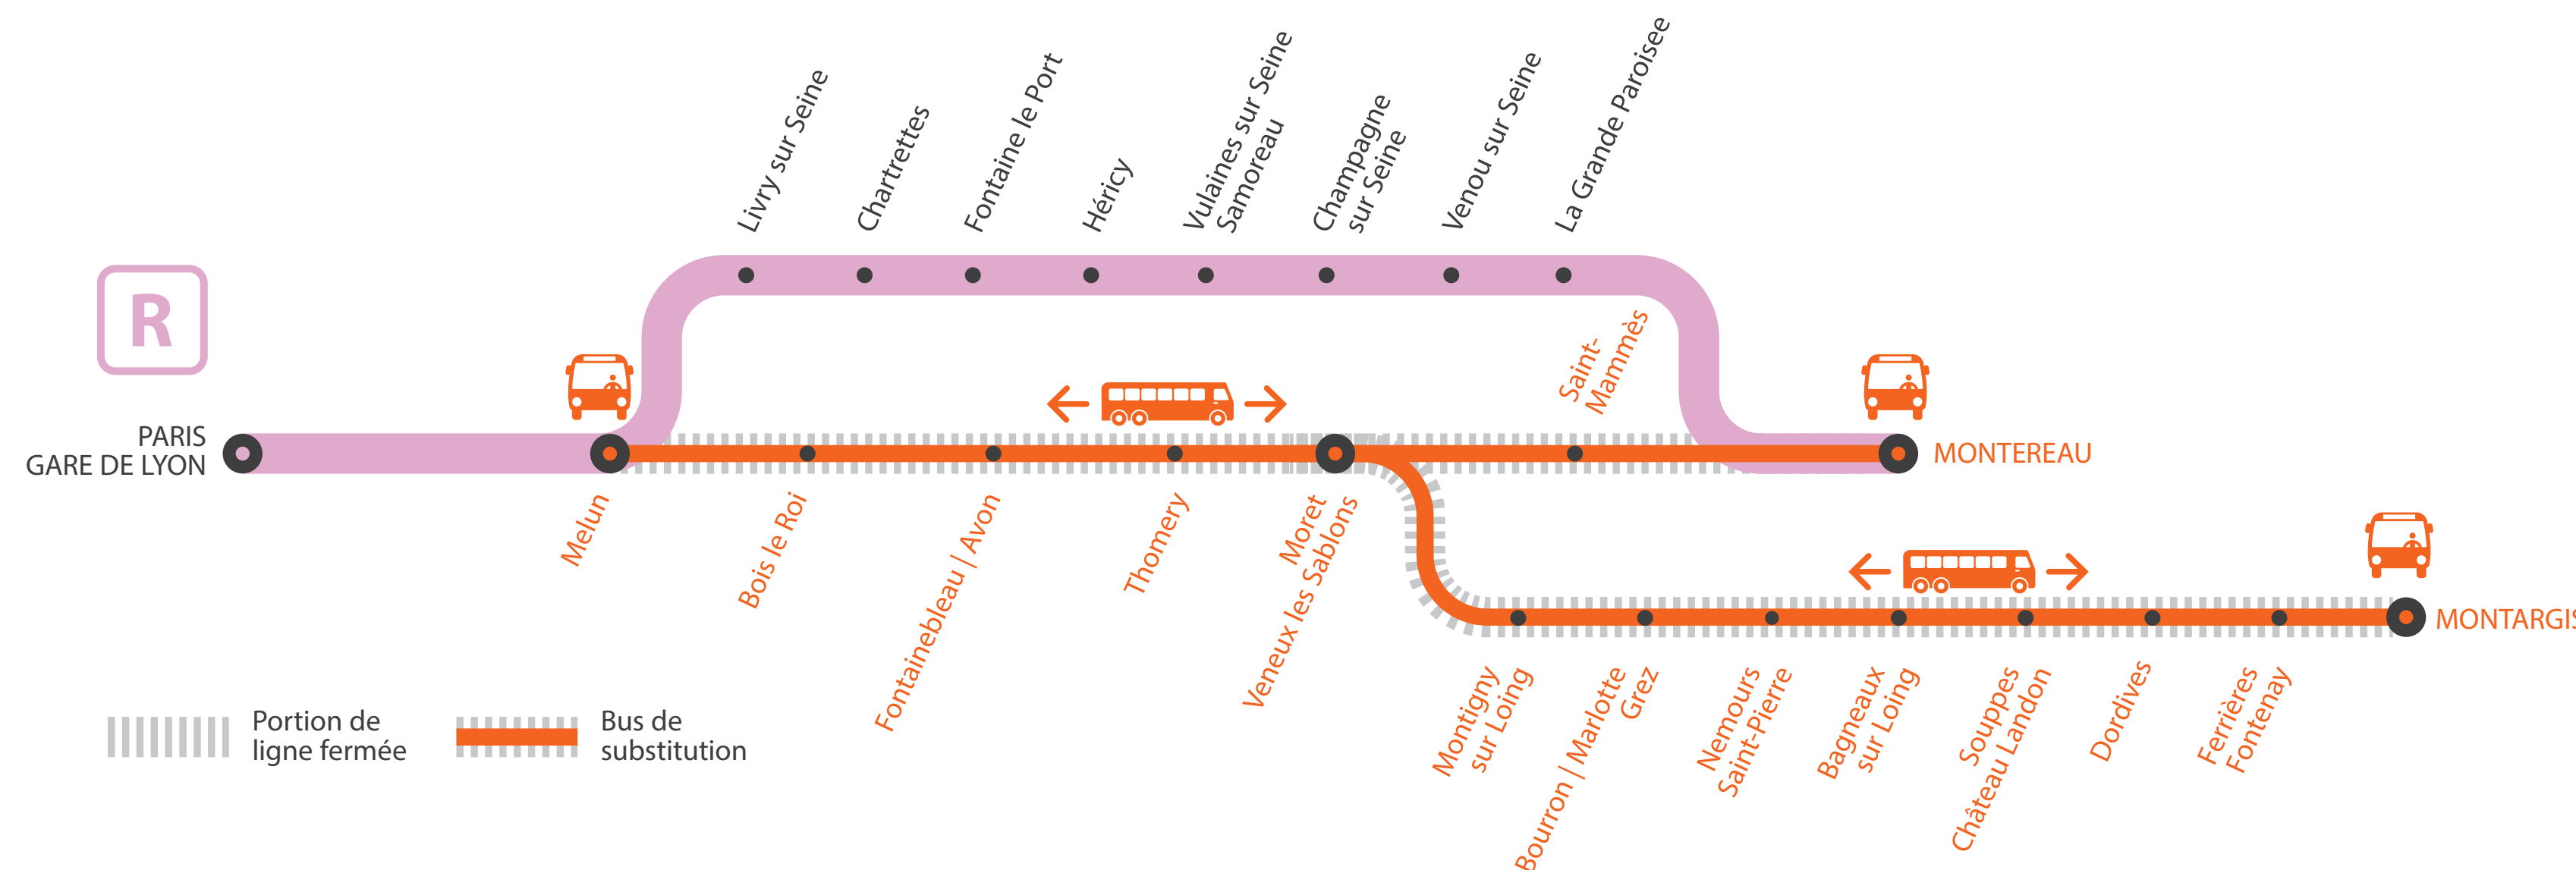

# MODIFICATIONS HORAIRES ENTRE MELUN ET MONTEREAU *via HÉRICY*

- Modifications horaires sur les trains KOHO de 17h56 et de 19h56.

## LIGNE R FERMÉE

- **À PARTIR DE 23H00 ENTRE MELUN ET MONTARGIS**

Bus au départ de Melun à destination de Montargis, en correspondance avec les trains partant de Paris Gare de Lyon à 22h44 et 23h46.

- **À PARTIR DE 23H30 ENTRE MELUN ET MONTEREAU *via MORET***

Bus au départ de Melun à destination de Montereau via Moret, en correspondance avec les trains partant de Paris Gare de Lyon de 23h46 et 00h43.

OCT.

11  
au 15

### BUS DE SUBSTITUTION / ALLONGEMENT DE TRAJET

Melun

Montargis  
Montereau  
via Moret

+ 15MIN à + 1H25

+ 60 MIN