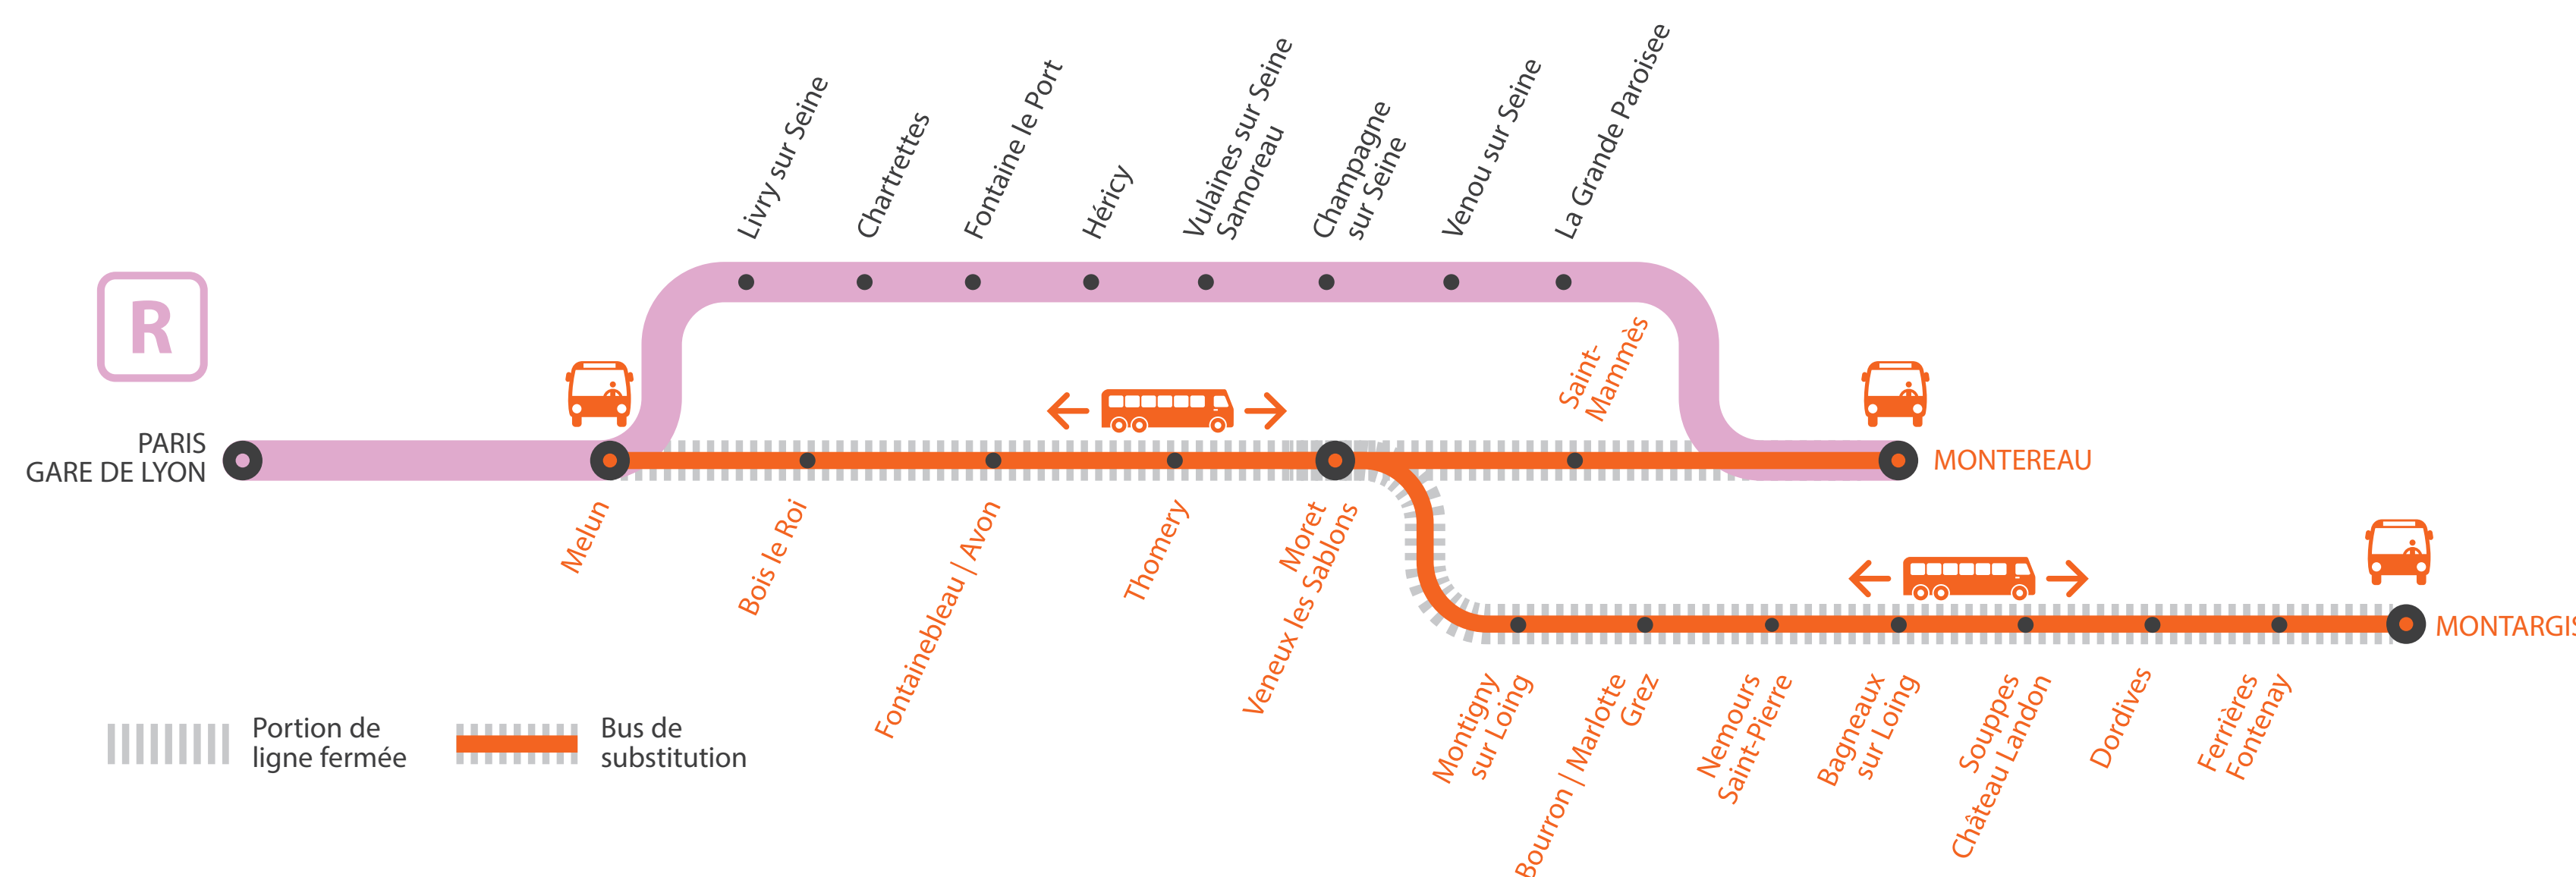

INFO TRAVAUX

MODIFICATIONS HORAIRES ENTRE MELUN ET MONTEREAU *via HÉRICY*

- Modifications horaires sur les trains KOHO de 17h56 et de 19h56.

LIGNE R FERMÉE

- **À PARTIR DE 23H00 ENTRE MELUN ET MONTARGIS**

Bus au départ de Melun à destination de Montargis, en correspondance avec les trains partant de Paris Gare de Lyon à 22h40 et 23h46.

- **À PARTIR DE 23H30 ENTRE MELUN ET MONTEREAU *via MORET***

Bus au départ de Melun à destination de Montereau via Moret, en correspondance avec les trains partant de Paris Gare de Lyon de 23h46 et 00h44.

OCT.

**4
au 8**

+ D'INFORMATION

- ➔ appli Île-de-France Mobilités
- ➔ transilien.com
- ➔ Assistant SNCF
- ➔ maligneR.transilien.com
- ➔ agents SNCF

BUS DE SUBSTITUTION / ALLONGEMENT DE TRAJET

Melun

Montargis
Montereau
via Moret

+ 15MIN à + 1H25

+ 60 MIN

HORAIRES PREMIERS ET DERNIERS TRAINS

MA GARE DE DÉPART	DIRECTION	DERNIER TRAIN*	PREMIER TRAIN*
PARIS GARE DE LYON	MONTEREAU	00:44	7:46
	MONTARGIS	22:16	6:16
MELUN	PARIS GARE DE LYON	23:15	5:56
	MONTEREAU	01:13	8:13
BOIS LE ROI	MONTEREAU	22:43	6:43
	MONTARGIS	23:07	5:50
FONTAINEBLEAU-AVON	PARIS GARE DE LYON	23:20	8:19
	MONTARGIS	22:49	6:49
THOMERY	PARIS GARE DE LYON	23:00	5:43
	MONTEREAU	23:27	8:26
MORET-VENEUX-LES-SABLONS	MONTEREAU	22:56	6:56
	MONTARGIS	22:55	5:38
MONTARGIS	PARIS GARE DE LYON	23:00	7:00
	MONTEREAU	I	I
MONTEREAU	PARIS GARE DE LYON	22:51	5:34
	MONTARGIS	23:33	8:33
MONTEREAU	PARIS GARE DE LYON	23:05	7:05
	MONTARGIS	23:05	7:05

MA GARE DE DÉPART	DIRECTION	DERNIER TRAIN*	PREMIER TRAIN*
ST MAMMES	MONTEREAU	23:36	8:36
	PARIS GARE DE LYON	22:20	5:52
MONTIGNY-SUR-LOING	PARIS GARE DE LYON	22:44	5:26
	MONTARGIS	23:12	7:12
BOURRON-MARLOTTE-GREZ	PARIS GARE DE LYON	22:39	5:22
	MONTARGIS	23:16	7:16
NEMOURS-ST-PIERRE	PARIS GARE DE LYON	22:33	5:15
	MONTARGIS	23:23	7:23
BAGNEAUX-SUR-LOING	PARIS GARE DE LYON	22:28	5:10
	MONTARGIS	23:28	7:28
SOUPPES-CHÂTEAU-LANDON	PARIS GARE DE LYON	22:21	5:03
	MONTARGIS	23:35	7:35
DORDIVES	PARIS GARE DE LYON	22:16	4:58
	MONTARGIS	23:40	7:40
FERRIÈRES-FONTENAY	PARIS GARE DE LYON	22:11	4:53
	MONTARGIS	23:46	7:46
MONTARGIS	PARIS GARE DE LYON	22:01	4:43
MONTEREAU	PARIS GARE DE LYON	22:10	5:44

* Ces horaires sont susceptibles d'évoluer et changent le samedi.

Nous vous conseillons de vérifier systématiquement vos trajets la veille à 17h lorsque vous êtes amenés à vous déplacer.