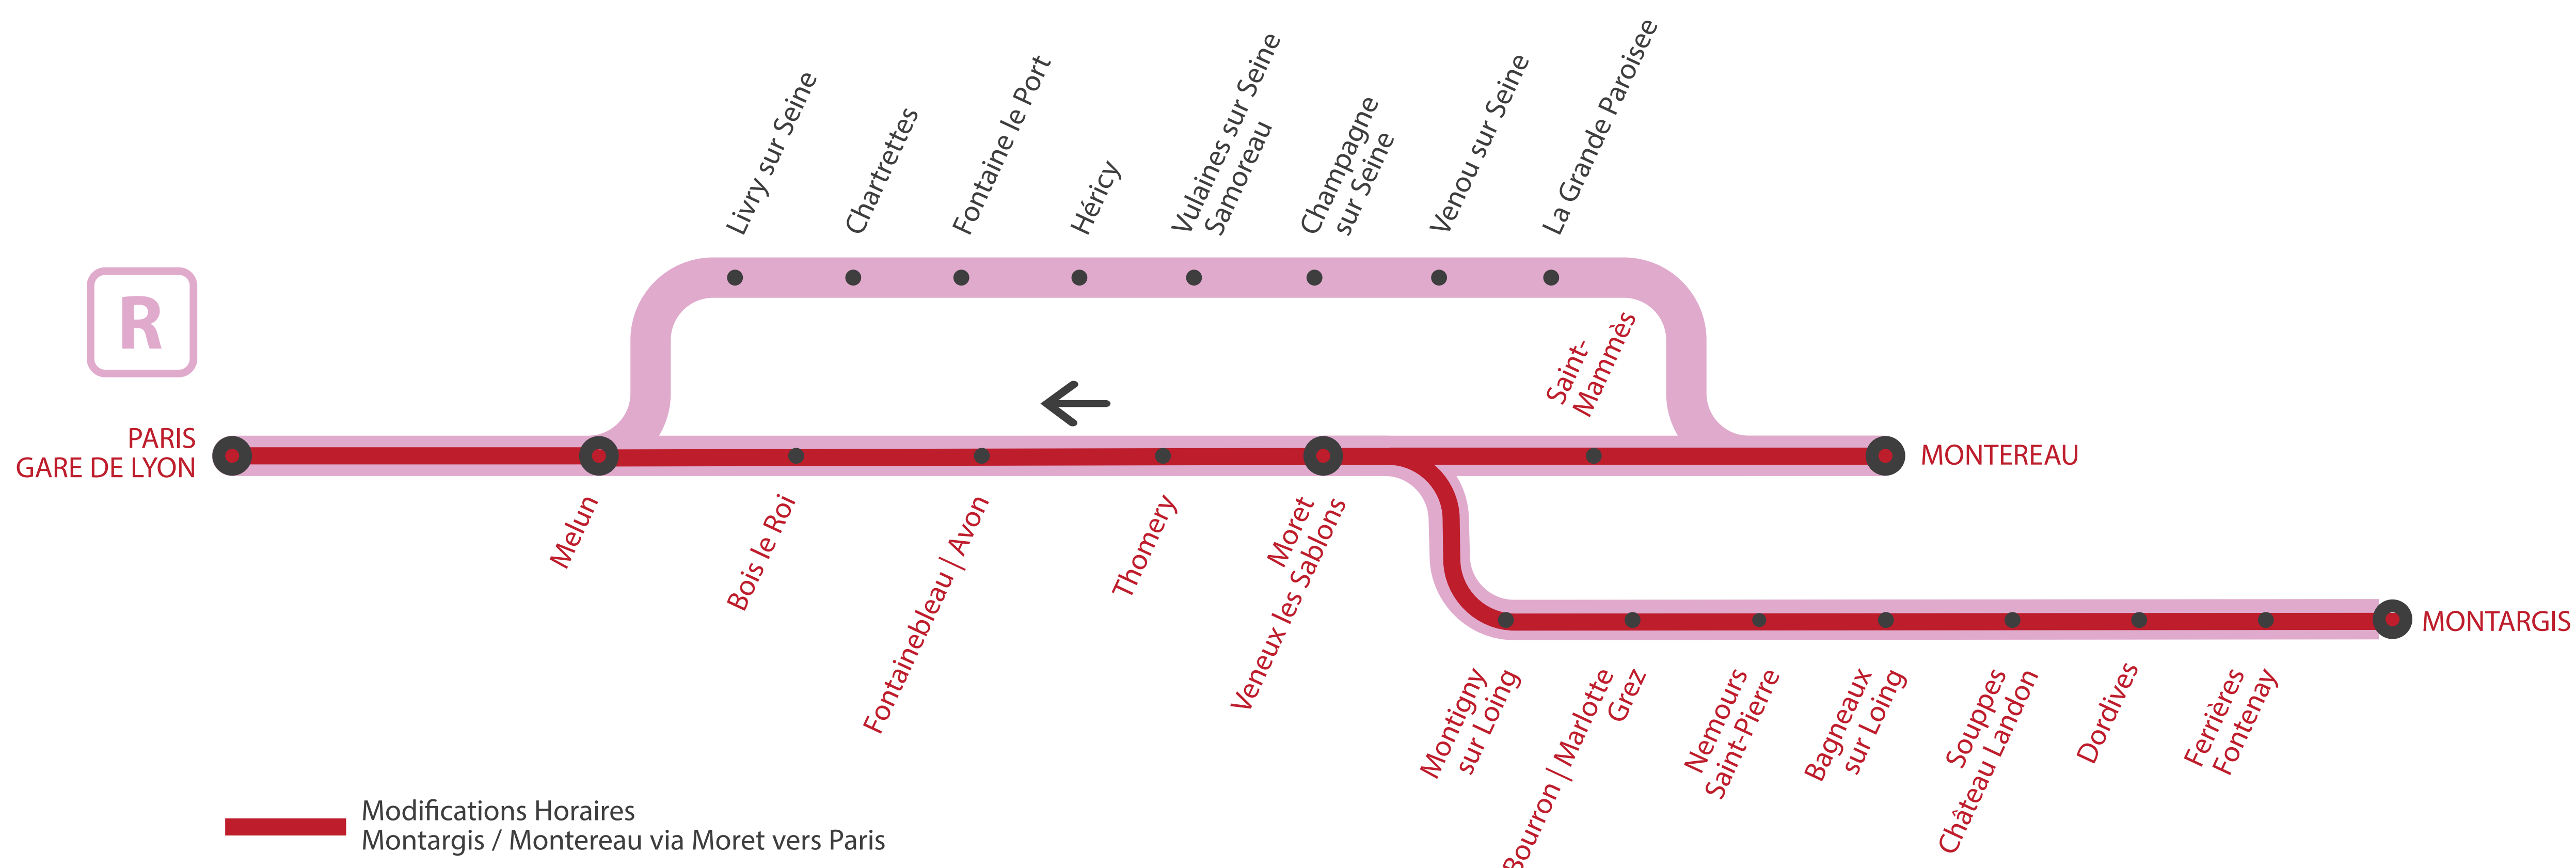

INFO TRAVAUX

HORAIRES DES TRAINS MODIFIÉS

ENTRE MONTARGIS/MONTEREAU ET PARIS

SEPT.

21

au

OCT.

16

+ D'INFORMATION

➤ appli
Île-de-France Mobilités

➤ [transilien.com](https://www.transilien.com)
➤ Assistant SNCF

➤ maligneR.transilien.com
➤ agents SNCF

EN DIRECTION DE PARIS GARE DE LYON

En raison de travaux dans les secteurs de Bercy et Moret, les horaires des trains peuvent être modifiés de quelques minutes au départ et à l'arrivée.

Les horaires du calculateur d'itinéraire tiennent compte des travaux.