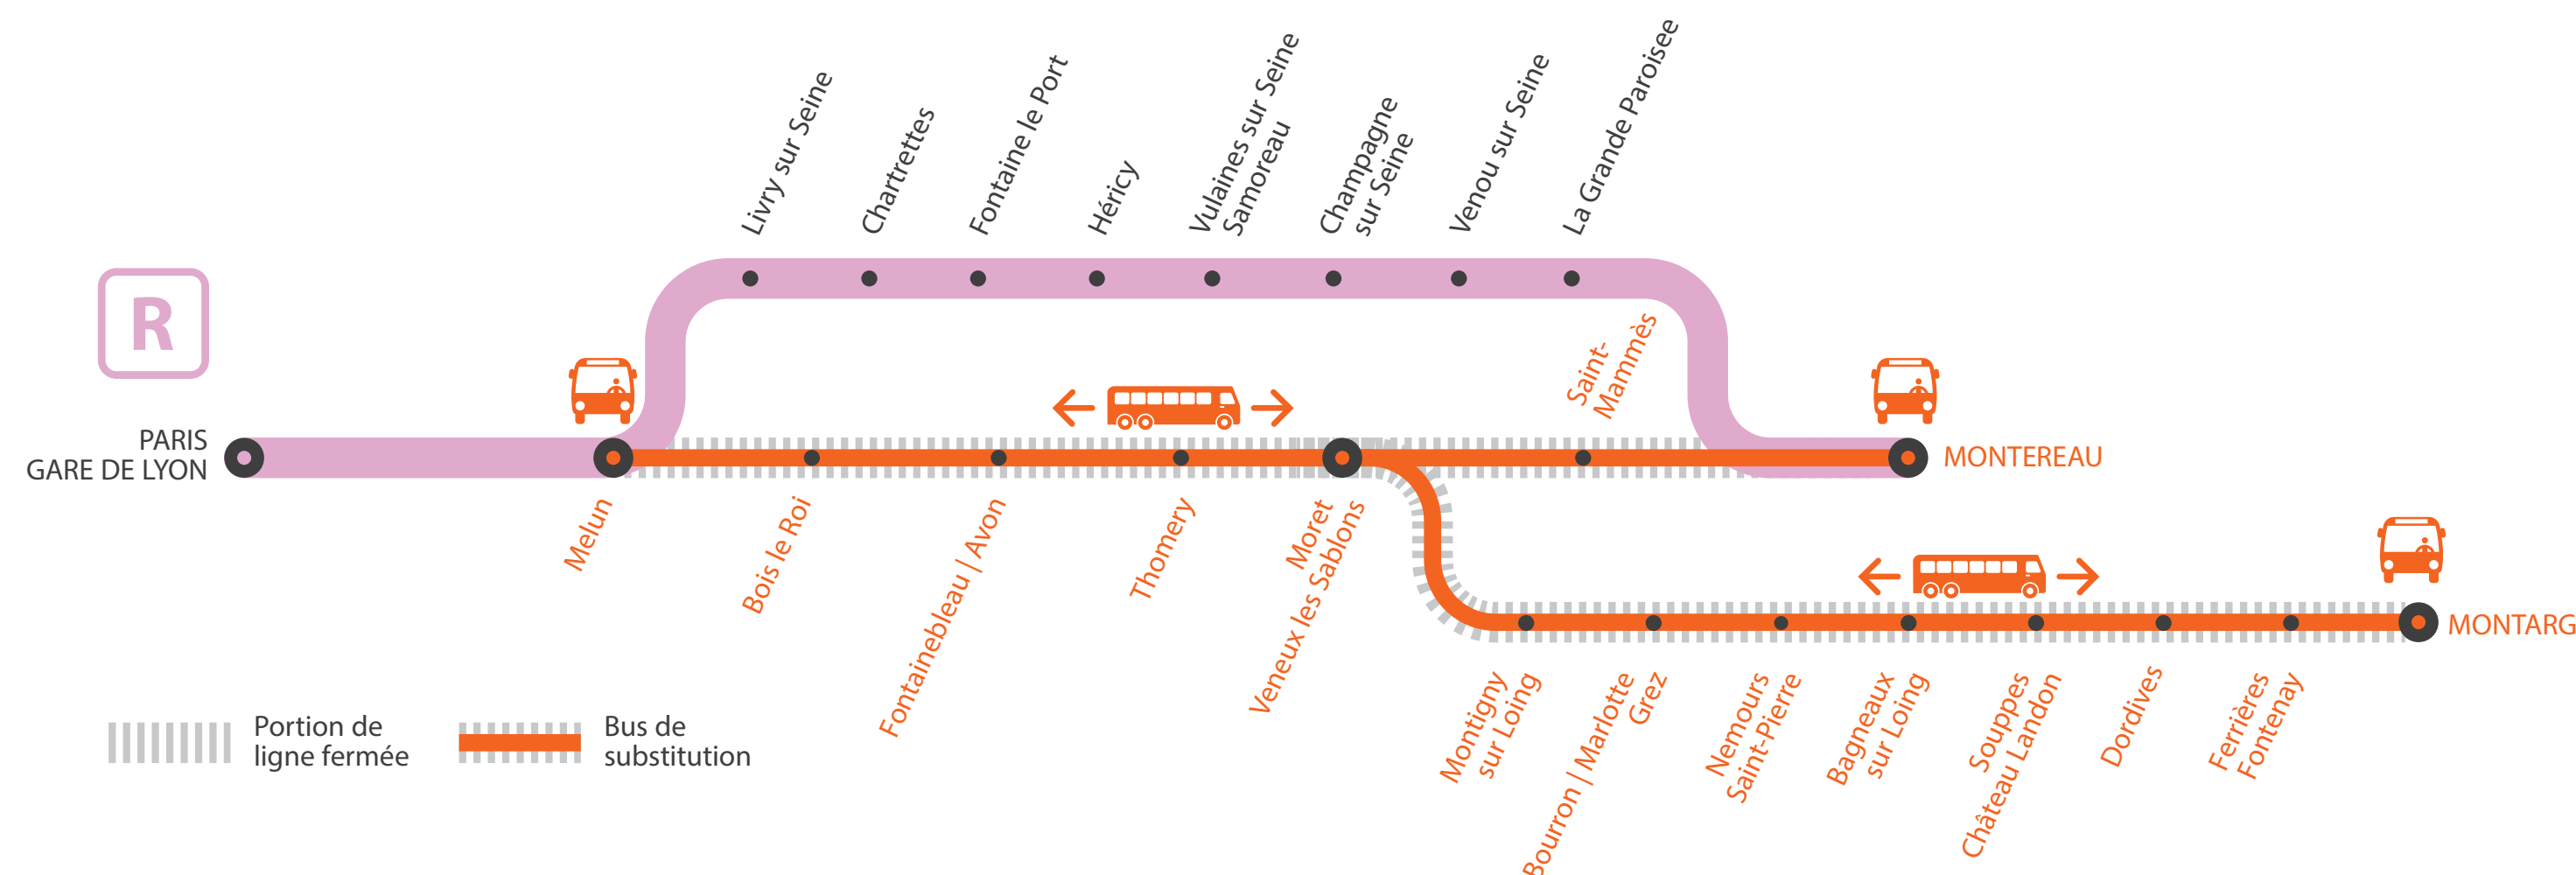

## LIGNE R FERMÉE

- **À PARTIR DE 23H00 ENTRE MELUN ET MONTARGIS**

Bus au départ de Melun à destination de Montargis, en correspondance avec les trains partant de Paris Gare de Lyon à 22h40 et 23h46.

- **À PARTIR DE 23H30 ENTRE MELUN ET MONTEREAU *via MORET***

Bus au départ de Melun à destination de Montereau via Moret, en correspondance avec les trains partant de Paris Gare de Lyon de 23h46 et 00h42.

SEPT.

27

OCT.

1<sup>er</sup>

### BUS DE SUBSTITUTION / ALLONGEMENT DE TRAJET

Melun

Montargis  
Montereau  
via Moret

**+ 15MIN à + 1H25**

**+ 60 MIN**

#### HORAIRES PREMIERS ET DERNIERS TRAINS

MA GARE DE DÉPART	DIRECTION	DERNIER TRAIN*	PREMIER TRAIN*
PARIS GARE DE LYON	MONTEREAU	00:42	7:46
	MONTARGIS	22:16	6:16
MELUN	PARIS GARE DE LYON	23:15	5:56
	MONTEREAU	01:13	8:13
	MONTARGIS	22:43	6:43
BOIS LE ROI	PARIS GARE DE LYON	23:07	5:50
	MONTEREAU	23:20	8:19
	MONTARGIS	22:49	6:49
FONTAINEBLEAU-AVON	PARIS GARE DE LYON	23:00	5:43
	MONTEREAU	23:27	8:26
	MONTARGIS	22:56	6:56
THOMERY	PARIS GARE DE LYON	22:55	5:38
	MONTEREAU	I	I
	MONTARGIS	23:00	7:00
MORET-VEUX-LES-SABLONS	PARIS GARE DE LYON	22:51	5:34
	MONTEREAU	23:33	8:33
	MONTARGIS	23:05	7:05