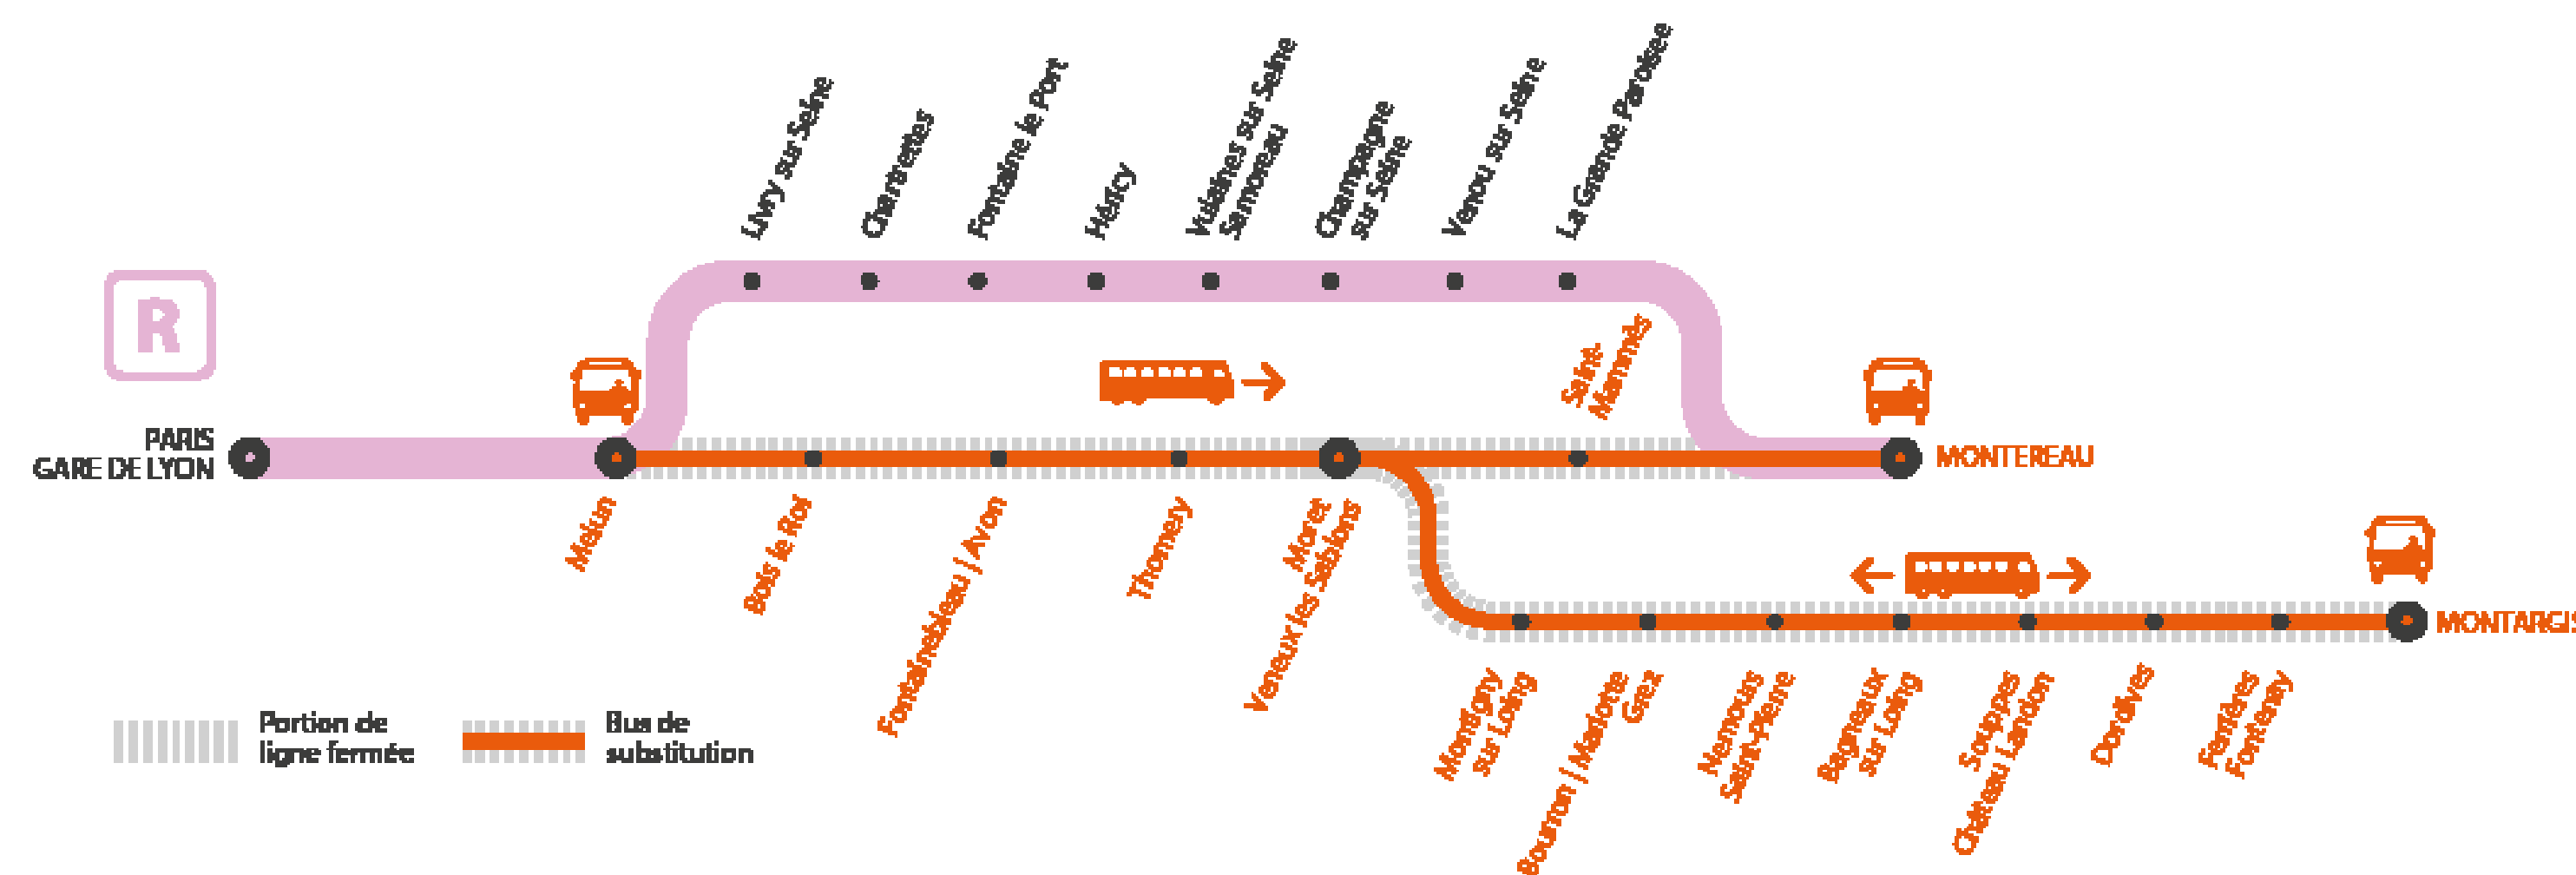

MODIFICATIONS HORAIRES ENTRE MELUN ET MONTEREAU *via HÉRICY*

- Modifications horaires sur les trains KOHO de 17h55 et de 19h55.

LIGNE R FERMÉE

- **À PARTIR DE 23H00 ENTRE MELUN ET MONTARGIS**

Bus au départ de Melun à destination de Montargis, en correspondance avec les trains partant de Paris Gare de Lyon à 22h46 et 23h46.

- **À PARTIR DE 23H30 ENTRE MELUN ET MONTEREAU *via MORET***

Bus au départ de Melun à destination de Montereau via Moret, en correspondance avec les trains partant de Paris Gare de Lyon de 23h46 et 00h42.

SEPT.

20
au 24

+ D'INFORMATION

- ➔ appli Île-de-France Mobilités
- ➔ transilien.com
- ➔ Assistant SNCF
- ➔ maligneR.transilien.com
- ➔ agents SNCF

BUS DE SUBSTITUTION / ALLONGEMENT DE TRAJET

Melun

Montargis
Montereau
via Moret

+ 15MIN à + 1H25

+ 60 MIN

HORAIRES PREMIERS ET DERNIERS TRAINS

MA GARE DE DÉPART	DIRECTION	DERNIER TRAIN*	PREMIER TRAIN*
PARIS GARE DE LYON	MONTEREAU	00:40	7:46
	MONTARGIS	22:16	6:16
MELUN	PARIS GARE DE LYON	23:15	5:56
	MONTEREAU	01:13	8:13
	MONTARGIS	22:43	6:43
	PARIS GARE DE LYON	23:07	5:50
BOIS LE ROI	MONTEREAU	23:20	8:19
	MONTARGIS	22:49	6:49
FONTAINEBLEAU-AVON	PARIS GARE DE LYON	23:00	5:43
	MONTEREAU	23:27	8:26
	MONTARGIS	22:56	6:56
THOMERY	PARIS GARE DE LYON	22:55	5:38
	MONTEREAU	I	I
	MONTARGIS	23:00	7:00
	PARIS GARE DE LYON	22:51	5:34
MORET-VEUX-LES-SABLONS	MONTEREAU	23:33	8:33
	MONTARGIS	23:05	7:05

MA GARE DE DÉPART	DIRECTION	DERNIER TRAIN*	PREMIER TRAIN*
ST MAMMES	MONTEREAU	23:36	8:36
	PARIS GARE DE LYON	22:20	5:52
MONTIGNY-SUR-LOING	PARIS GARE DE LYON	22:44	5:26
	MONTARGIS	23:12	7:12
BOURRON-MARLOTTE-GREZ	PARIS GARE DE LYON	22:39	5:22
	MONTARGIS	23:16	7:16
NEMOURS-ST-PIERRE	PARIS GARE DE LYON	22:33	5:15
	MONTARGIS	23:23	7:23
BAGNEAUX-SUR-LOING	PARIS GARE DE LYON	22:28	5:10
	MONTARGIS	23:28	7:28
SOUPPE-CHÂTEAU-LANDON	PARIS GARE DE LYON	22:21	5:03
	MONTARGIS	23:35	7:35
DORDIVES	PARIS GARE DE LYON	22:16	4:58
	MONTARGIS	23:40	7:40
FERRIÈRES-FONTENAY	PARIS GARE DE LYON	22:11	4:53
	MONTARGIS	23:46	7:46
MONTARGIS	PARIS GARE DE LYON	22:01	4:43
MONTEREAU	PARIS GARE DE LYON	22:10	5:44

* Ces horaires sont susceptibles d'évoluer et changent le samedi.

Nous vous conseillons de vérifier systématiquement vos trajets la veille à 17h lorsque vous êtes amenés à vous déplacer.