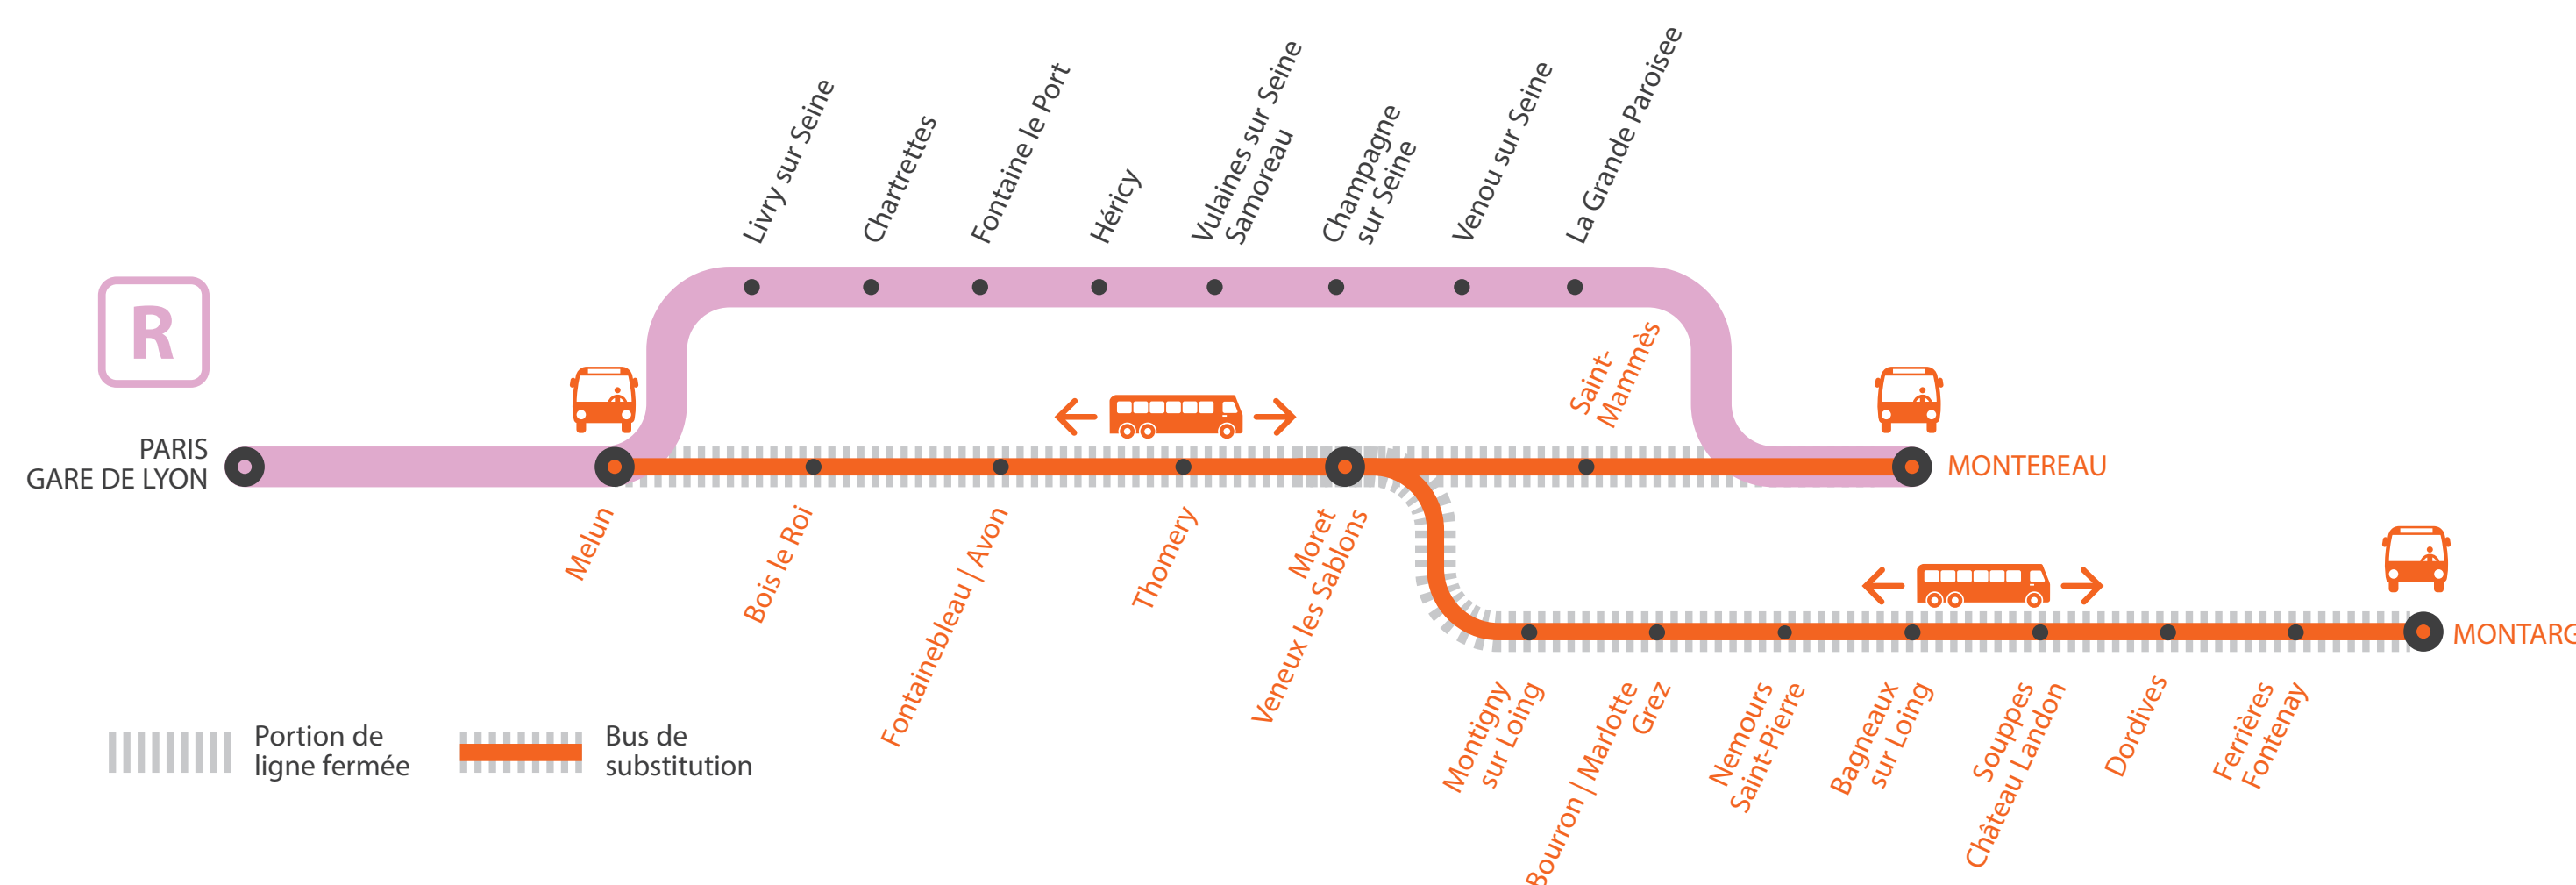

INFO TRAVAUX

MODIFICATIONS HORAIRES ENTRE MELUN ET MONTEREAU *via HÉRICY*

- Modifications horaires sur les trains KOHO de 17h55 et de 19h55.

LIGNE R FERMÉE

- **À PARTIR DE 23H00 ENTRE MELUN ET MONTARGIS**

Bus au départ de Melun à destination de Montargis, en correspondance avec les trains partant de Paris Gare de Lyon à 22h45 et 23h46.

- **À PARTIR DE 23H30 ENTRE MELUN ET MONTEREAU *via MORET***

Bus au départ de Melun à destination de Montereau via Moret, en correspondance avec les trains partant de Paris Gare de Lyon de 23h46 et 00h42.

SEPT.

**13
au 17**

+ D'INFORMATION

➔ appli
Île-de-France Mobilités

➔ transilien.com

➔ maligneR.transilien.com

➔ Assistant SNCF

➔ agents SNCF

BUS DE SUBSTITUTION / ALLONGEMENT DE TRAJET

Melun

Montargis
Montereau
via Moret

+ 15MIN à + 1H25

+ 60 MIN

HORAIRES PREMIERS ET DERNIERS TRAINS

MA GARE DE DÉPART	DIRECTION	DERNIER TRAIN*	PREMIER TRAIN*
PARIS GARE DE LYON	MONTEREAU	00:42	7:46
	MONTARGIS	22:16	6:16
MELUN	PARIS GARE DE LYON	23:15	5:56
	MONTEREAU	01:13	8:13
	MONTARGIS	22:43	6:43
BOIS LE ROI	PARIS GARE DE LYON	23:07	5:50
	MONTEREAU	23:20	8:19
	MONTARGIS	22:49	6:49
FONTAINEBLEAU-AVON	PARIS GARE DE LYON	23:00	5:43
	MONTEREAU	23:27	8:26
	MONTARGIS	22:56	6:56
THOMERY	PARIS GARE DE LYON	22:55	5:38
	MONTEREAU	I	I
	MONTARGIS	23:00	7:00
MORET-VENEUX-LES-SABLONS	PARIS GARE DE LYON	22:51	5:34
	MONTEREAU	23:33	8:33
	MONTARGIS	23:05	7:05

MA GARE DE DÉPART	DIRECTION	DERNIER TRAIN*	PREMIER TRAIN*
ST MAMMES	MONTEREAU	23:36	8:36
	PARIS GARE DE LYON	22:20	5:52
MONTIGNY-SUR-LOING	PARIS GARE DE LYON	22:44	5:26
	MONTARGIS	23:12	7:12
BOURRON-MARLOTTE-GREZ	PARIS GARE DE LYON	22:39	5:22
	MONTARGIS	23:16	7:16
NEMOURS-ST-PIERRE	PARIS GARE DE LYON	22:33	5:15
	MONTARGIS	23:23	7:23
BAGNEAUX-SUR-LOING	PARIS GARE DE LYON	22:28	5:10
	MONTARGIS	23:28	7:28
SOUPPES-CHÂTEAU-LANDON	PARIS GARE DE LYON	22:21	5:03
	MONTARGIS	23:35	7:35
DORDIVES	PARIS GARE DE LYON	22:16	4:58
	MONTARGIS	23:40	7:40
FERRIÈRES-FONTENAY	PARIS GARE DE LYON	22:11	4:53
	MONTARGIS	23:46	7:46
MONTARGIS	PARIS GARE DE LYON	22:01	4:43
MONTEREAU	PARIS GARE DE LYON	22:10	5:44

* Ces horaires sont susceptibles d'évoluer et changent le samedi.

Nous vous conseillons de vérifier systématiquement vos trajets la veille à 17h lorsque vous êtes amenés à vous déplacer.