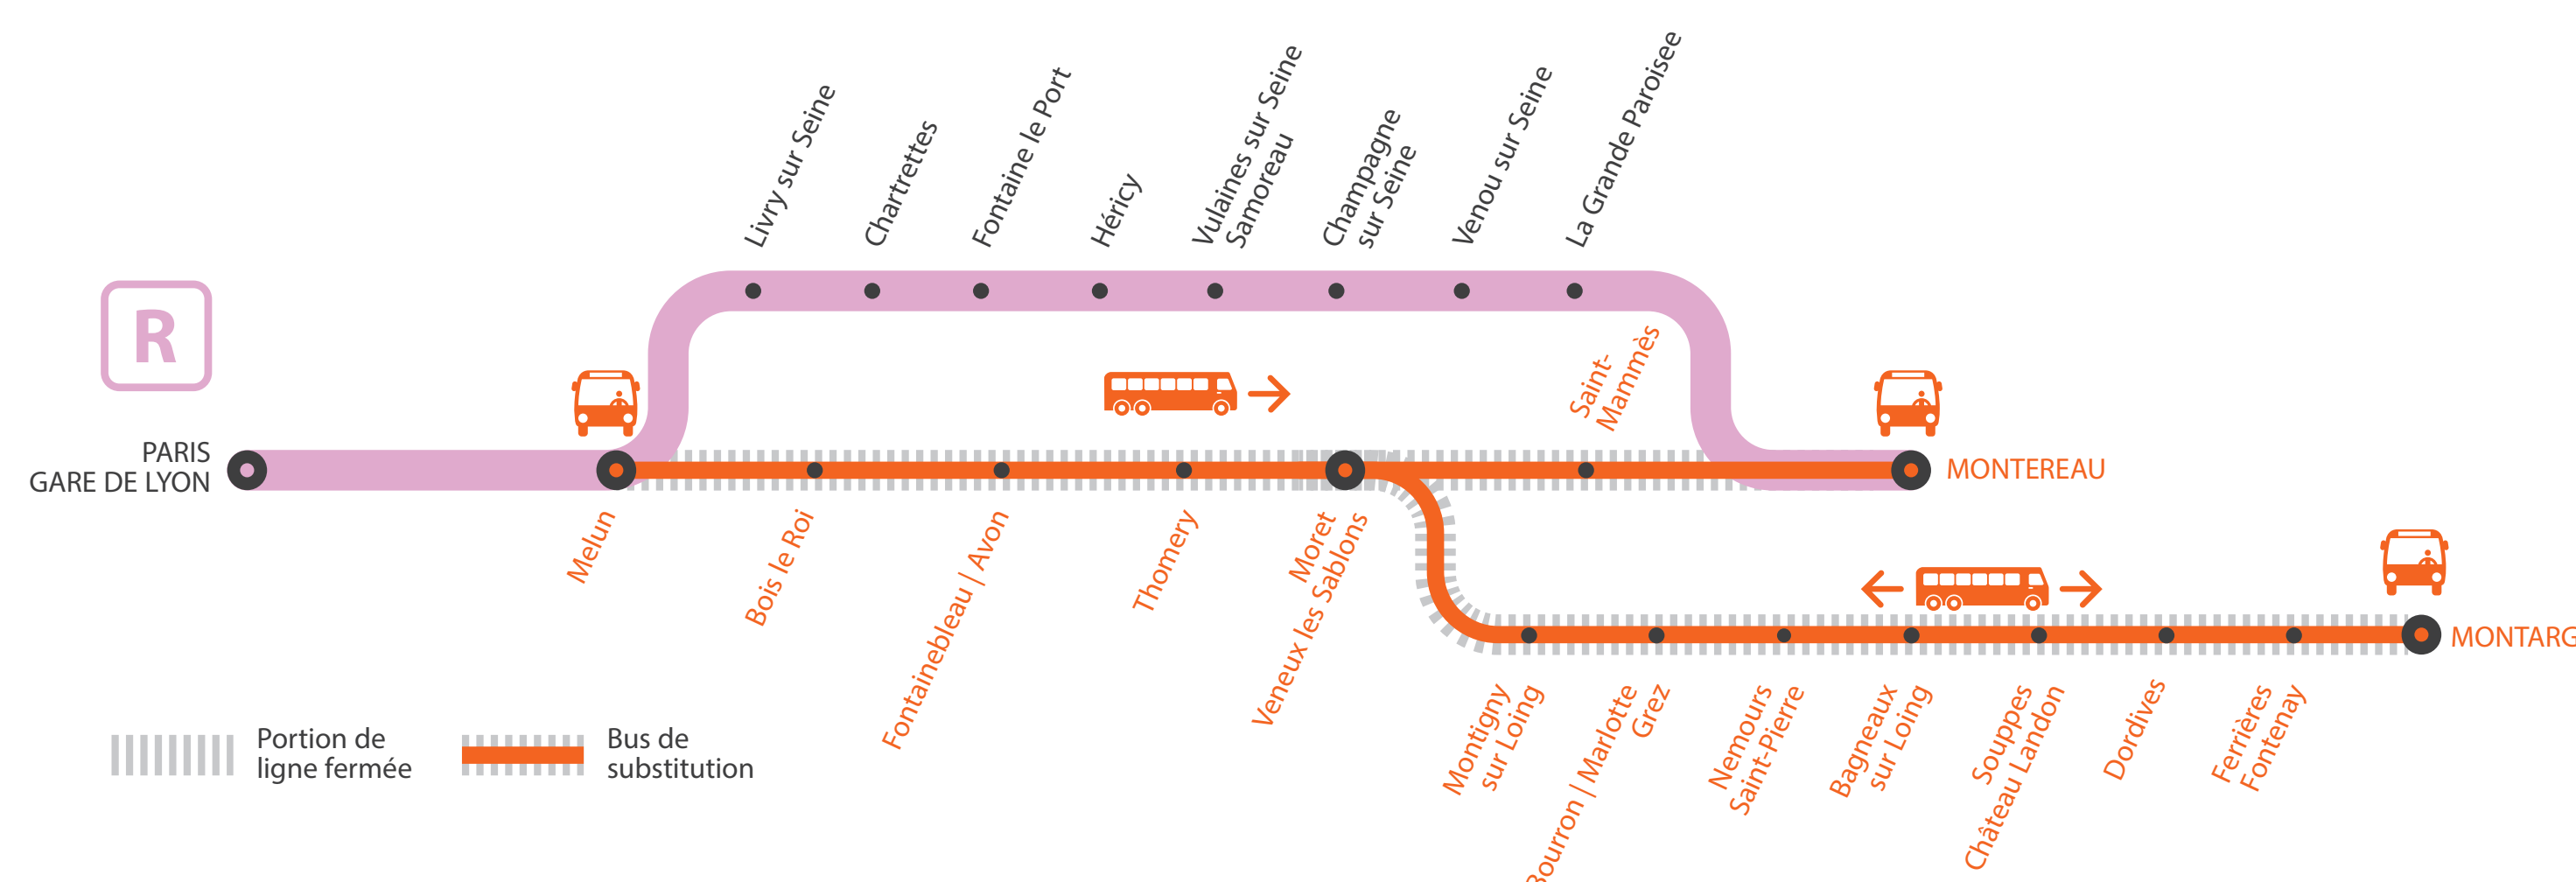

MODIFICATIONS HORAIRES ENTRE MELUN ET MONTEREAU *via HÉRICY*

- Modifications horaires sur les trains KOHO de 17h55 et de 19h55.

LIGNE R FERMÉE

- **À PARTIR DE 23H00 ENTRE MELUN ET MONTARGIS**

Bus au départ de Melun à destination de Montargis, en correspondance avec les trains partant de Paris Gare de Lyon à 22h41 et 23h46.

- **À PARTIR DE 23H30 ENTRE MELUN ET MONTEREAU *via MORET***

Bus au départ de Melun à destination de Montereau via Moret, en correspondance avec les trains partant de Paris Gare de Lyon de 23h46 et 00h43.

SEPT.

**6
au 10**

+ D'INFORMATION

- ➔ appli Île-de-France Mobilités
- ➔ transilien.com
- ➔ maligneR.transilien.com
- ➔ Assistant SNCF
- ➔ agents SNCF

BUS DE SUBSTITUTION / ALLONGEMENT DE TRAJET

Melun

Montargis
Montereau
via Moret

+ 15MIN à + 1H25

+ 60 MIN

HORAIRES PREMIERS ET DERNIERS TRAINS

MA GARE DE DÉPART	DIRECTION	DERNIER TRAIN*	PREMIER TRAIN*
PARIS GARE DE LYON	MONTEREAU	00:44	7:46
	MONTARGIS	22:16	6:16
MELUN	PARIS GARE DE LYON	23:15	5:56
	MONTARGIS	22:43	6:43
BOIS LE ROI	PARIS GARE DE LYON	23:07	5:50
	MONTARGIS	22:49	6:49
FONTAINEBLEAU-AVON	PARIS GARE DE LYON	23:00	5:43
	MONTARGIS	22:56	6:56
THOMERY	PARIS GARE DE LYON	22:55	5:38
	MONTARGIS	23:00	7:00
MORET-VEUX-LES-SABLONS	PARIS GARE DE LYON	22:51	5:34
	MONTARGIS	23:05	7:05

MA GARE DE DÉPART	DIRECTION	DERNIER TRAIN*	PREMIER TRAIN*
ST MAMMES	MONTEREAU	23:36	8:36
	PARIS GARE DE LYON	22:20	5:52
MONTIGNY-SUR-LOING	PARIS GARE DE LYON	22:44	5:26
	MONTARGIS	23:12	7:12
BOURRON-MARLOTTE-GREZ	PARIS GARE DE LYON	22:39	5:22
	MONTARGIS	23:16	7:16
NEMOURS-ST-PIERRE	PARIS GARE DE LYON	22:33	5:15
	MONTARGIS	23:23	7:23
BAGNEAUX-SUR-LOING	PARIS GARE DE LYON	22:28	5:10
	MONTARGIS	23:28	7:28
SOUPES-CHÂTEAU-LANDON	PARIS GARE DE LYON	22:21	5:03
	MONTARGIS	23:35	7:35
DORDIVES	PARIS GARE DE LYON	22:16	4:58
	MONTARGIS	23:40	7:40
FERRIÈRES-FONTENAY	PARIS GARE DE LYON	22:11	4:53
	MONTARGIS	23:46	7:46
MONTARGIS	PARIS GARE DE LYON	22:01	4:43
MONTEREAU	PARIS GARE DE LYON	22:10	5:44

* Ces horaires sont susceptibles d'évoluer et changent le samedi.

Nous vous conseillons de vérifier systématiquement vos trajets la veille à 17h lorsque vous êtes amenés à vous déplacer.