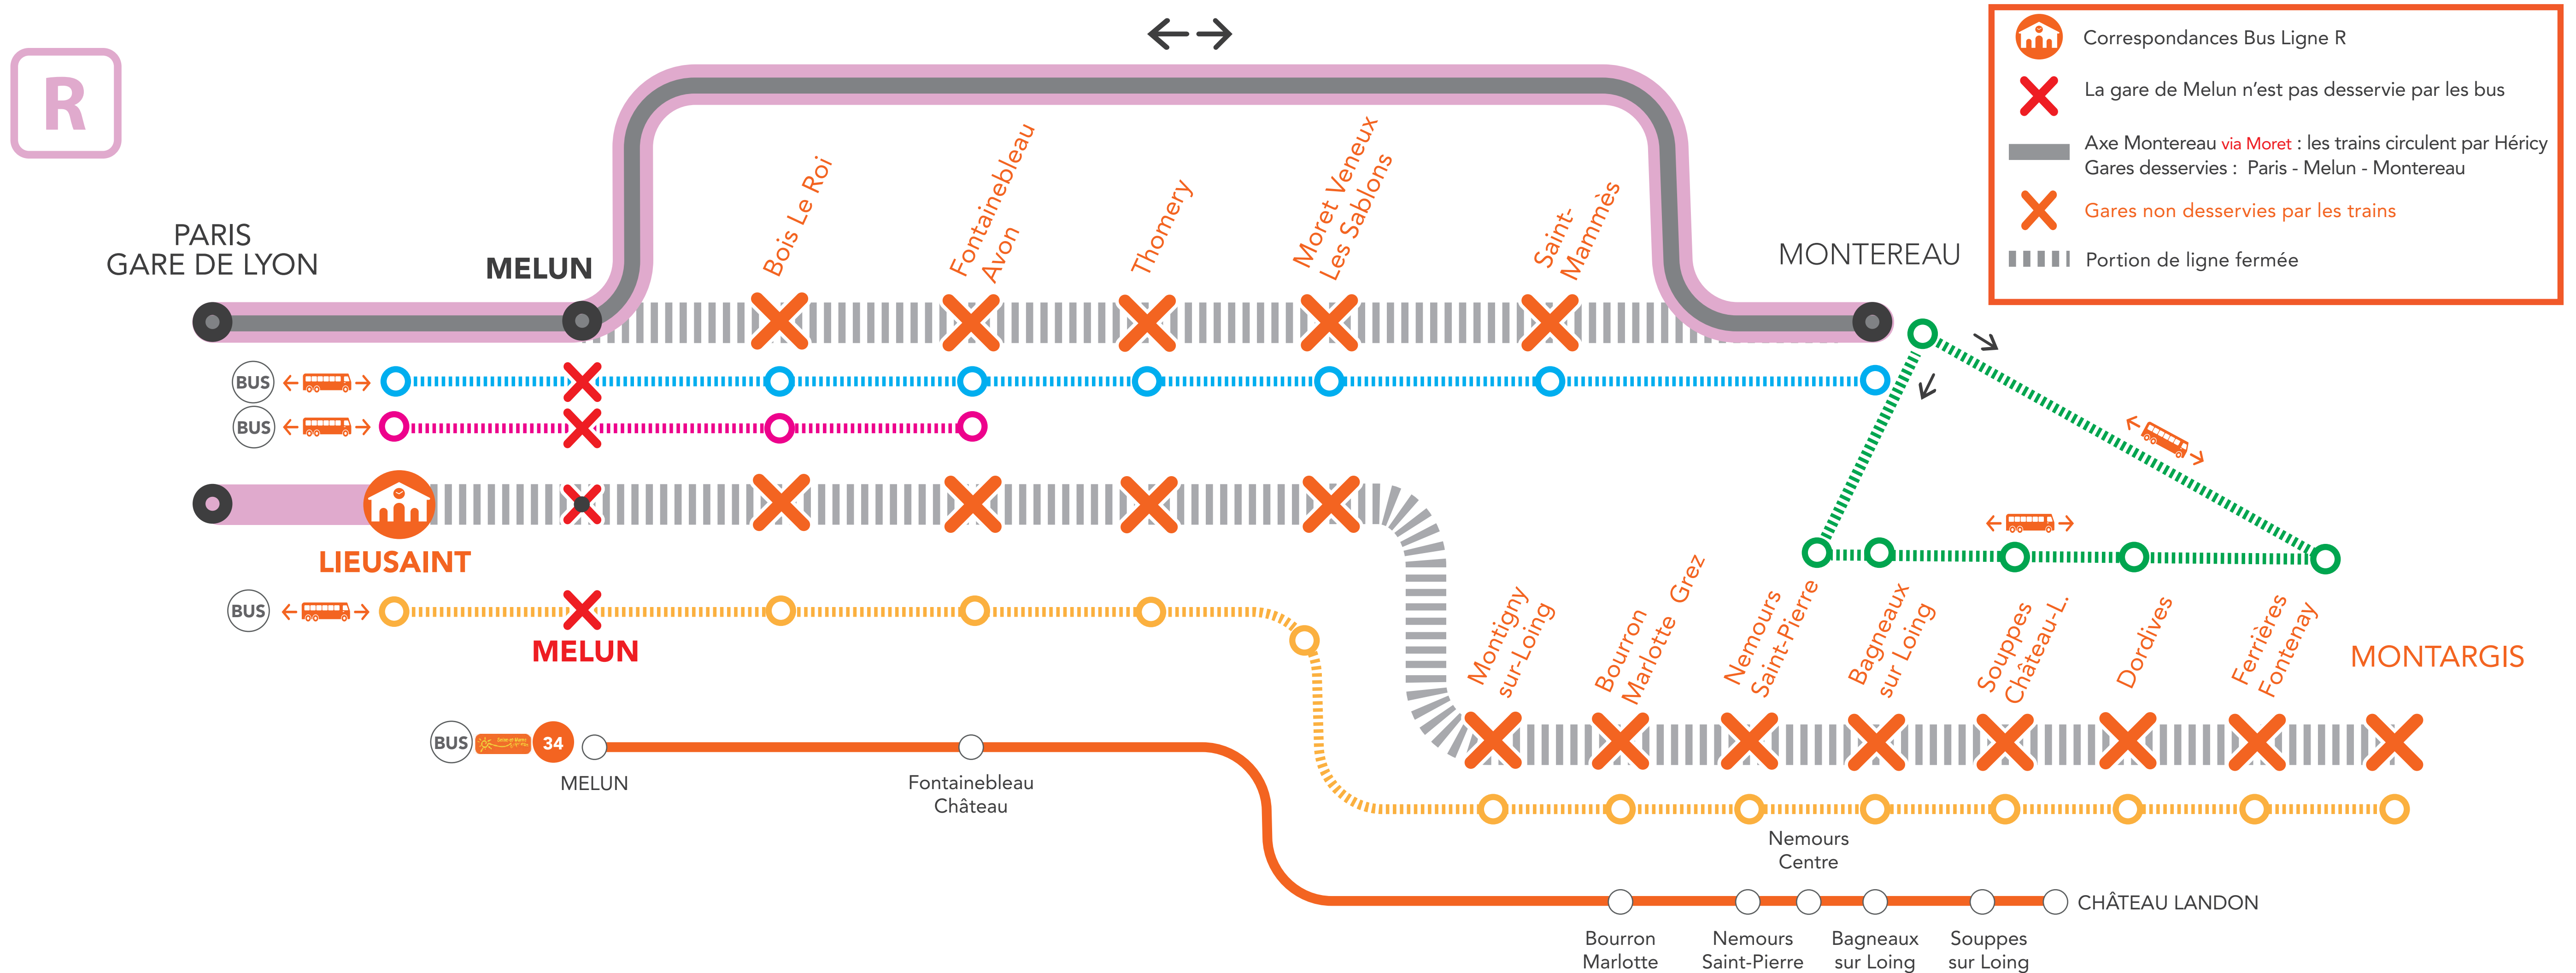

INFO TRAVAUX

LIGNE R FERMÉE

ENTRE MELUN ET MONTARGIS
ENTRE MELUN ET MONTEREAU VIA MORET

BUS DE REMPLACEMENT À LIEUSAIN, ILS NE DESSERVENT PAS LA GARE DE MELUN

SAMEDI ET DIMANCHE

OCT.
2
et **3**

+ D'INFORMATION

➔ appli
Île-de-France Mobilités

➔ transilien.com

➔ Assistant SNCF

➔ maligneR.transilien.com

➔ agents SNCF

BUS DE SUBSTITUTION / ALLONGEMENT DE TRAJET

Lieusaint - Montargis

← ➔ + 1H40

Lieusaint - Montereau

← ➔ + 1H15

Montereau - Montargis

← ➔ 60 MIN à 1H30

LIGNE R FERMÉE ENTRE MELUN ET MONTARGIS LIGNE R FERMÉE ENTRE MELUN ET MONTEREAU via Moret SAMEDI

Paris Lyon <> Montargis / Montereau via Moret