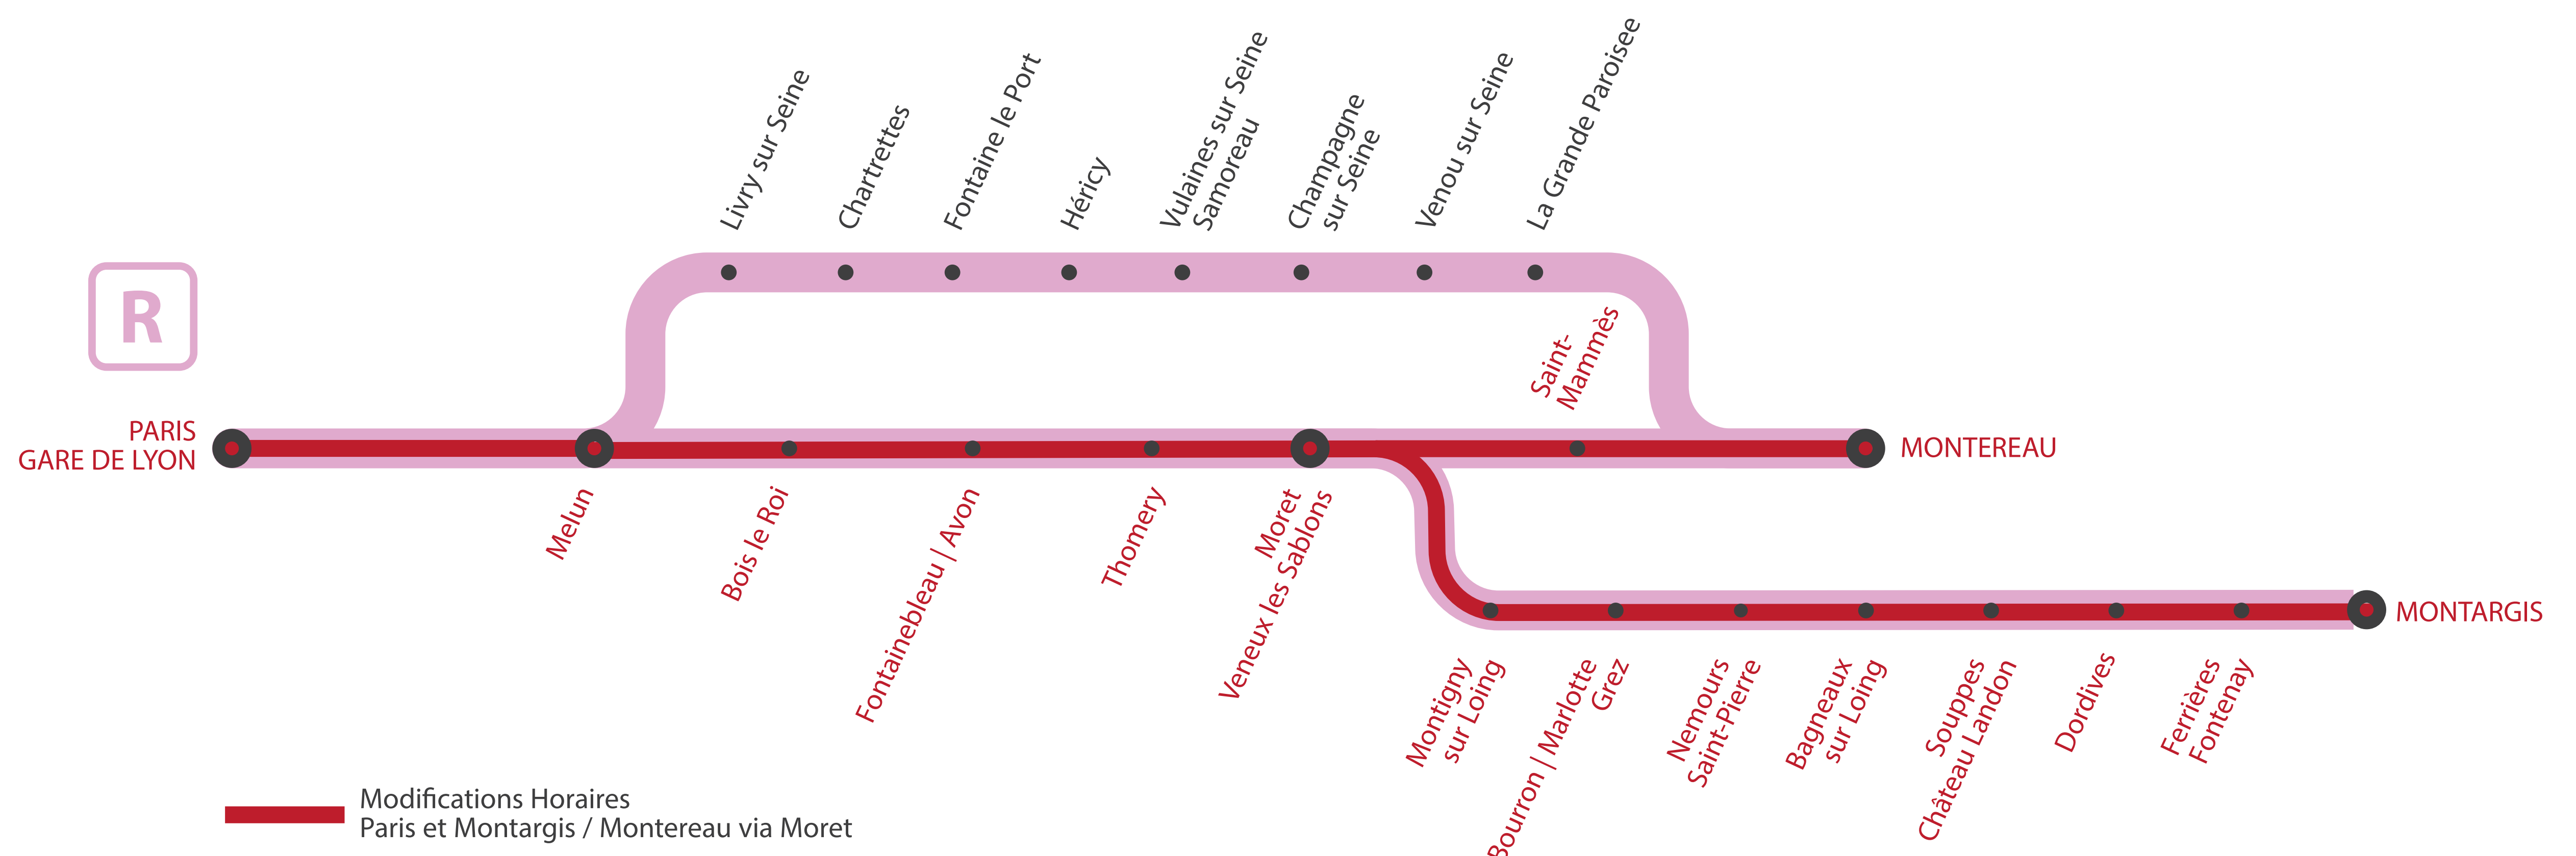

INFO TRAVAUX

MODIFICATION HORAIRES

ENTRE PARIS LYON ET MONTARGIS

ENTRE PARIS LYON ET MONTEREAU VIA MORET

DIMANCHE

AOÛT

15

+ D'INFORMATION

➤ appli
Île-de-France Mobilités

➤ transilien.com
➤ Assistant SNCF

➤ maligneR.transilien.com
➤ agents SNCF

MODIFICATIONS HORAIRES UNIQUEMENT EN SOIRÉE**LES AUTRES TRAINS CIRCULENT NORMALEMENT**

ENTRE PARIS ET MONTARGIS

ENTRE PARIS ET MONTEREAU VIA MORET

DIMANCHE

	KUMO	GAMO	KAMO	KAMO
PARIS-GARE-DE-LYON	22:42	23:16	23:46	0:46
MELUN	23:13	23:44	0:15	1:15
BOIS-LE-ROI	23:19	23:50	0:20	1:20
FONTAINEBLEAU FORÊT				
FONTAINEBLEAU-AVON	23:26	23:56	0:27	1:26
THOMERY		0:01	0:31	1:30
MORET-VENEUX-LES-SABLONS	23:33	0:05	0:35	1:34
MONTIGNY-SUR-LOING		0:12		
BOURRON-MARLOTTE-GREZ		0:16		
NEMOURS-ST-PIERRE		0:23		
BAGNEAUX-SUR-LOING		0:28		
SOUPPES-CHÂTEAU-LANDON		0:35		
DORDIVES		0:40		
FERRIÈRES-FONTENAY		0:46		
MONTARGIS		0:55		
ST-MAMMES	23:36		0:38	1:36
MONTEREAU	23:44		0:45	1:45

	POMA	PUMA	POMA
MONTEREAU		23:11	
ST-MAMMES		23:20	
MONTARGIS	22:01		23:01
FERRIÈRES-FONTENAY	22:11		23:10
DORDIVES	22:16		23:16
SOUPPES-CHÂTEAU-LANDON	22:21		23:21
BAGNEAUX-SUR-LOING	22:28		23:27
NEMOURS-ST-PIERRE	22:33		23:33
BOURRON-MARLOTTE-GREZ	22:39		23:39
MONTIGNY-SUR-LOING	22:44		23:43
MORET-VENEUX-LES-SABLONS	22:51	23:23	23:51
THOMERY	22:55		23:55
FONTAINEBLEAU-AVON	23:00	23:30	0:00
BOIS-LE-ROI	23:07	23:37	0:07
MELUN	23:15	23:45	0:15
PARIS-GARE-DE-LYON	23:48	0:15	0:45