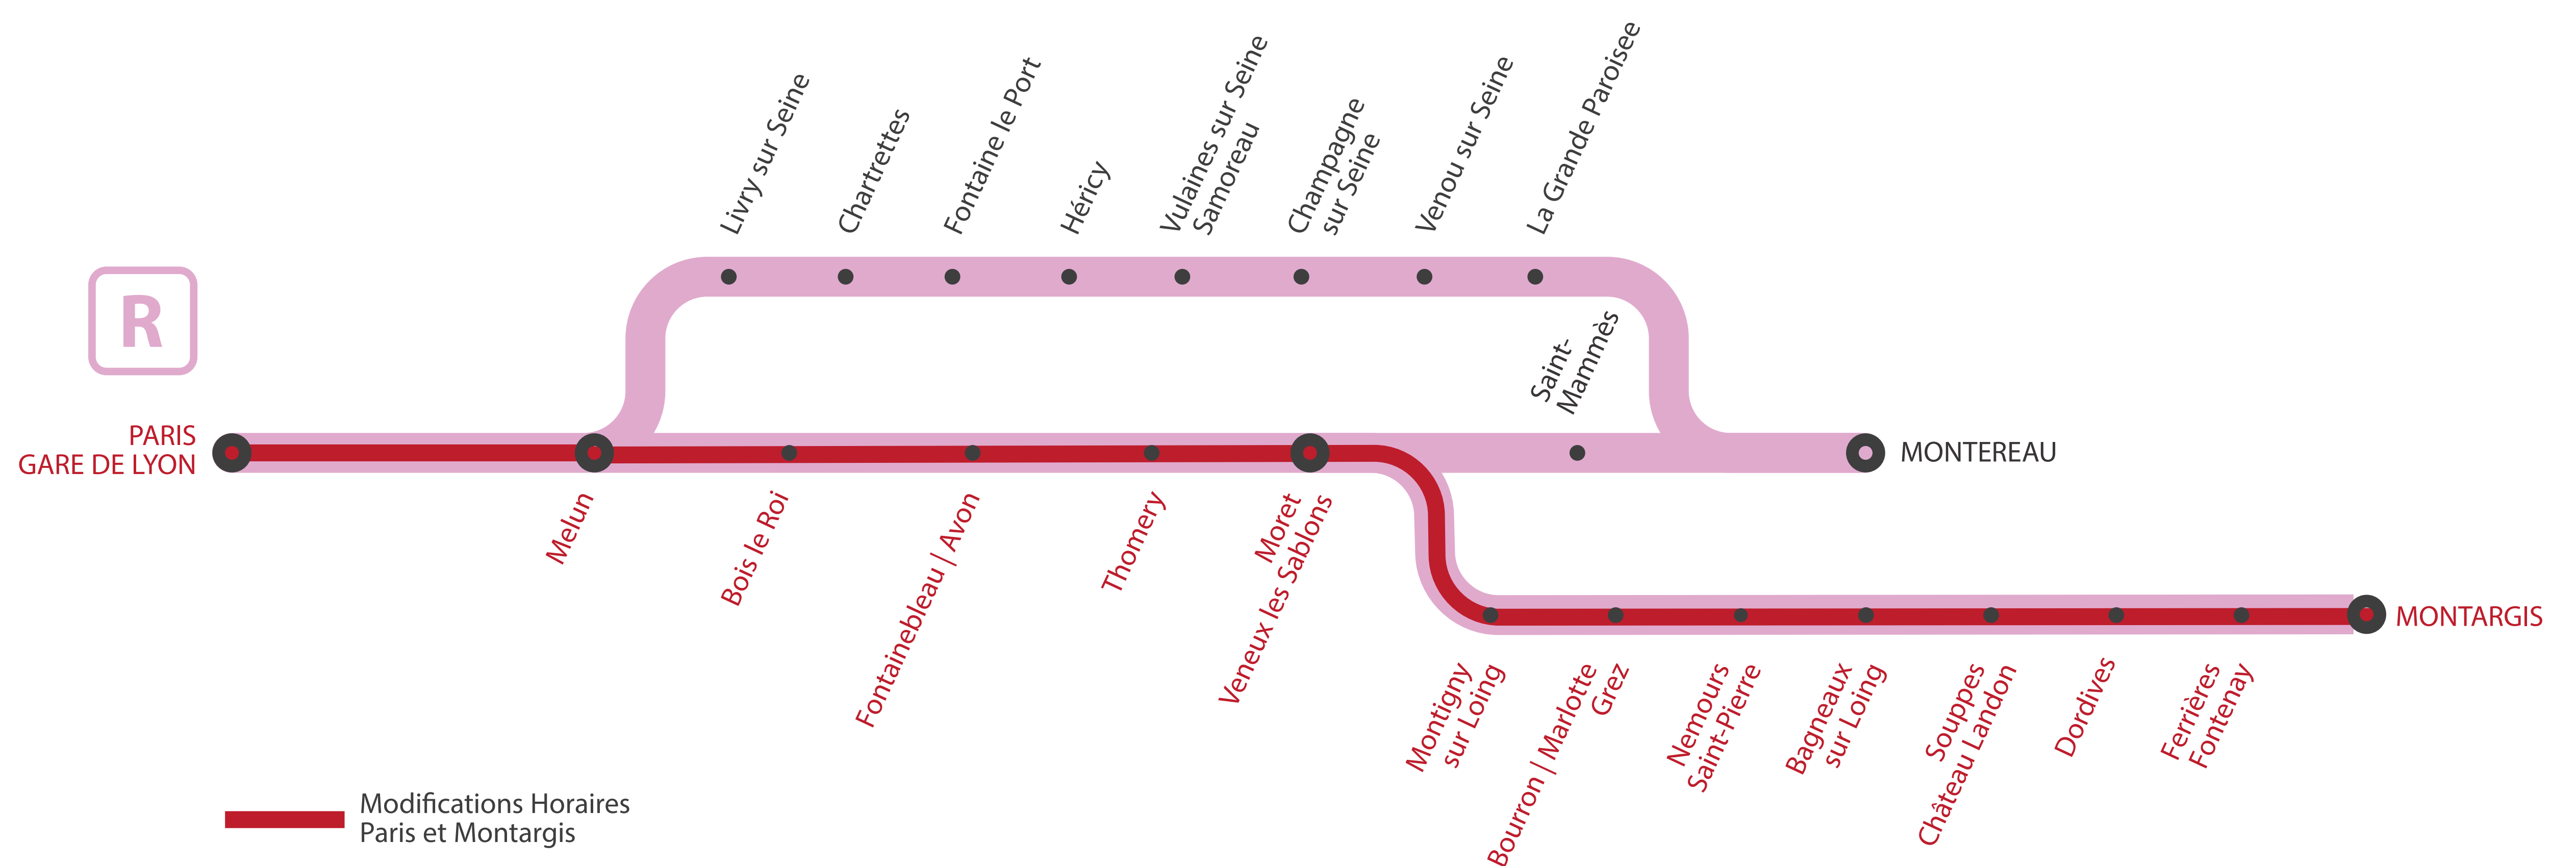

INFO TRAVAUX

MODIFICATION HORAIRES ENTRE PARIS LYON ET MONTARGIS SAMEDI ET DIMANCHE

AOÛT

14
et 15

+ D'INFORMATION

➤ appli
Île-de-France Mobilités

➤ transilien.com
➤ Assistant SNCF

➤ maligneR.transilien.com
➤ agents SNCF

MODIFICATIONS HORAIRES

ENTRE PARIS ET MONTARGIS

SAMEDI ET DIMANCHE

	GOMO	GOMO	GOMO	GOMO
PARIS-GARE-DE-LYON	8:16	9:16	10:16	11:16
MELUN	8:43	9:43	10:43	11:43
BOIS-LE-ROI	8:49	9:49	10:49	11:49
FONTAINEBLEAU FORÊT	8:54			
FONTAINEBLEAU-AVON	8:59	9:59	10:59	11:59
THOMERY	9:03	10:03	11:03	12:03
MORET-VENEUX-LES-SABLONS	9:07	10:07	11:07	12:07
MONTIGNY-SUR-LOING	9:13	10:13	11:13	12:13
BOURRON-MARLOTTE-GREZ	9:17	10:17	11:17	12:17
NEMOURS-ST-PIERRE	9:24	10:24	11:24	12:24
BAGNEAUX-SUR-LOING	9:28	10:28	11:28	12:28
SOUPPES-CHÂTEAU-LANDON	9:35	10:35	11:35	12:35
DORDIVES	9:40	10:40	11:40	12:40
FERRIÈRES-FONTENAY	9:46	10:46	11:46	12:46
MONTARGIS	9:55	10:55	11:55	12:55