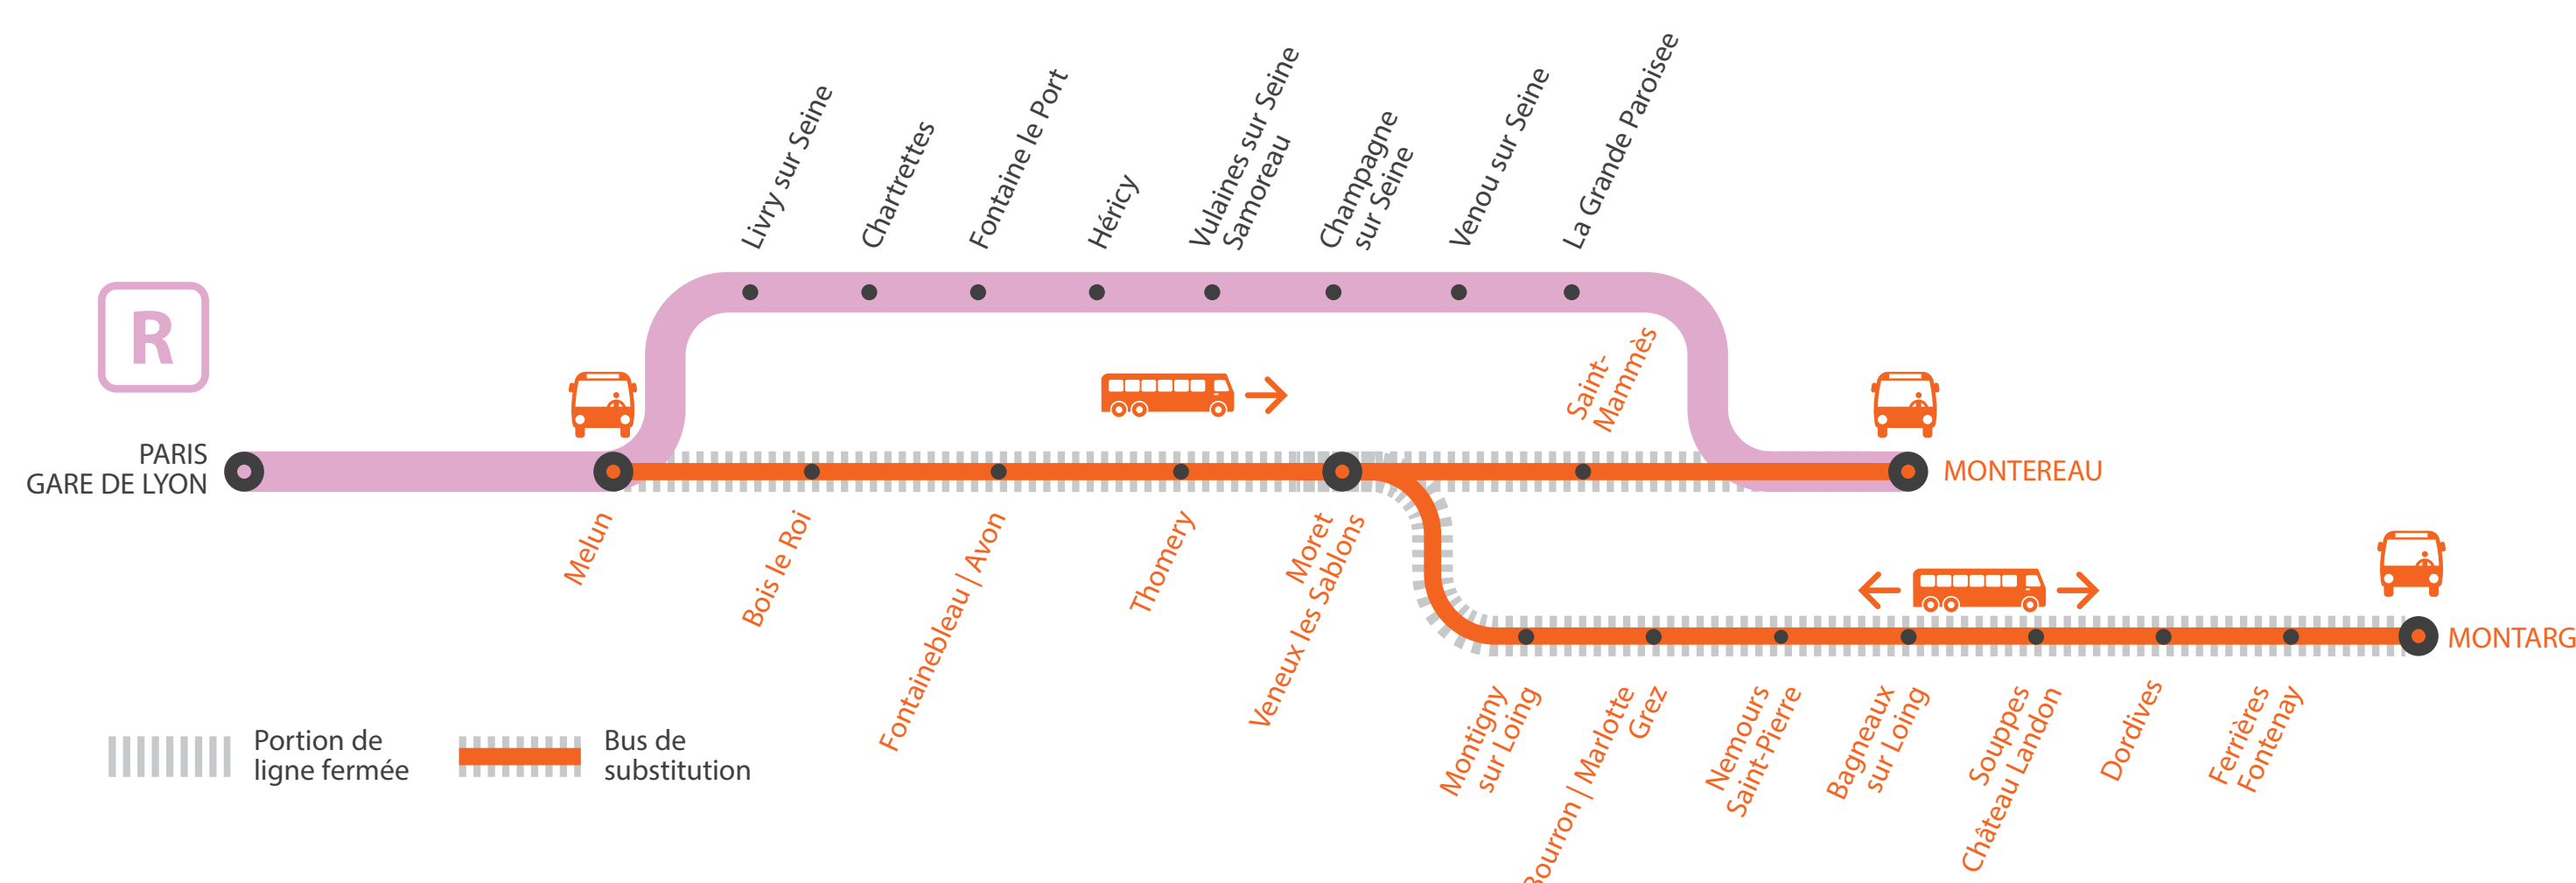

### • À PARTIR DE 23H30 ENTRE MELUN ET MONTEREAU *via MORET*

Bus au départ de Melun à destination de Montereau via Moret, en correspondance avec les trains partant de Paris Gare de Lyon de 23h46 et 00h46.

Modifications horaires sur les trains KOHO de 17h56 et de 19h55.

**AOÛT**  
30  
au 31

**SEPT.**  
1  
au 3

### BUS DE SUBSTITUTION / ALLONGEMENT DE TRAJET

Melun

Montargis  
Montereau  
via Moret

**+ 15MIN à + 1H25**

**+ 60 MIN**

#### HORAIRES PREMIERS ET DERNIERS TRAINS

MA GARE DE DÉPART	DIRECTION	DERNIER TRAIN*	PREMIER TRAIN*
PARIS GARE DE LYON	MONTEREAU	00:44	7:46
	MONTARGIS	22:16	6:16
MELUN	PARIS GARE DE LYON	23:15	5:56
	MONTEREAU	01:13	8:13
	MONTARGIS	22:43	6:43
BOIS LE ROI	PARIS GARE DE LYON	23:07	5:50
	MONTEREAU	23:20	8:19
FONTAINEBLEAU-AVON	MONTEREAU	23:27	8:26
	MONTARGIS	22:56	6:56
THOMERY	PARIS GARE DE LYON	22:55	5:38
	MONTEREAU	I	I
MORET-VEUX-LES-SABLONS	PARIS GARE DE LYON	23:00	7:00
	PARIS GARE DE LYON	22:51	5:34
	MONTEREAU	23:33	8:33
MONTARGIS	MONTEREAU	23:05	7:05