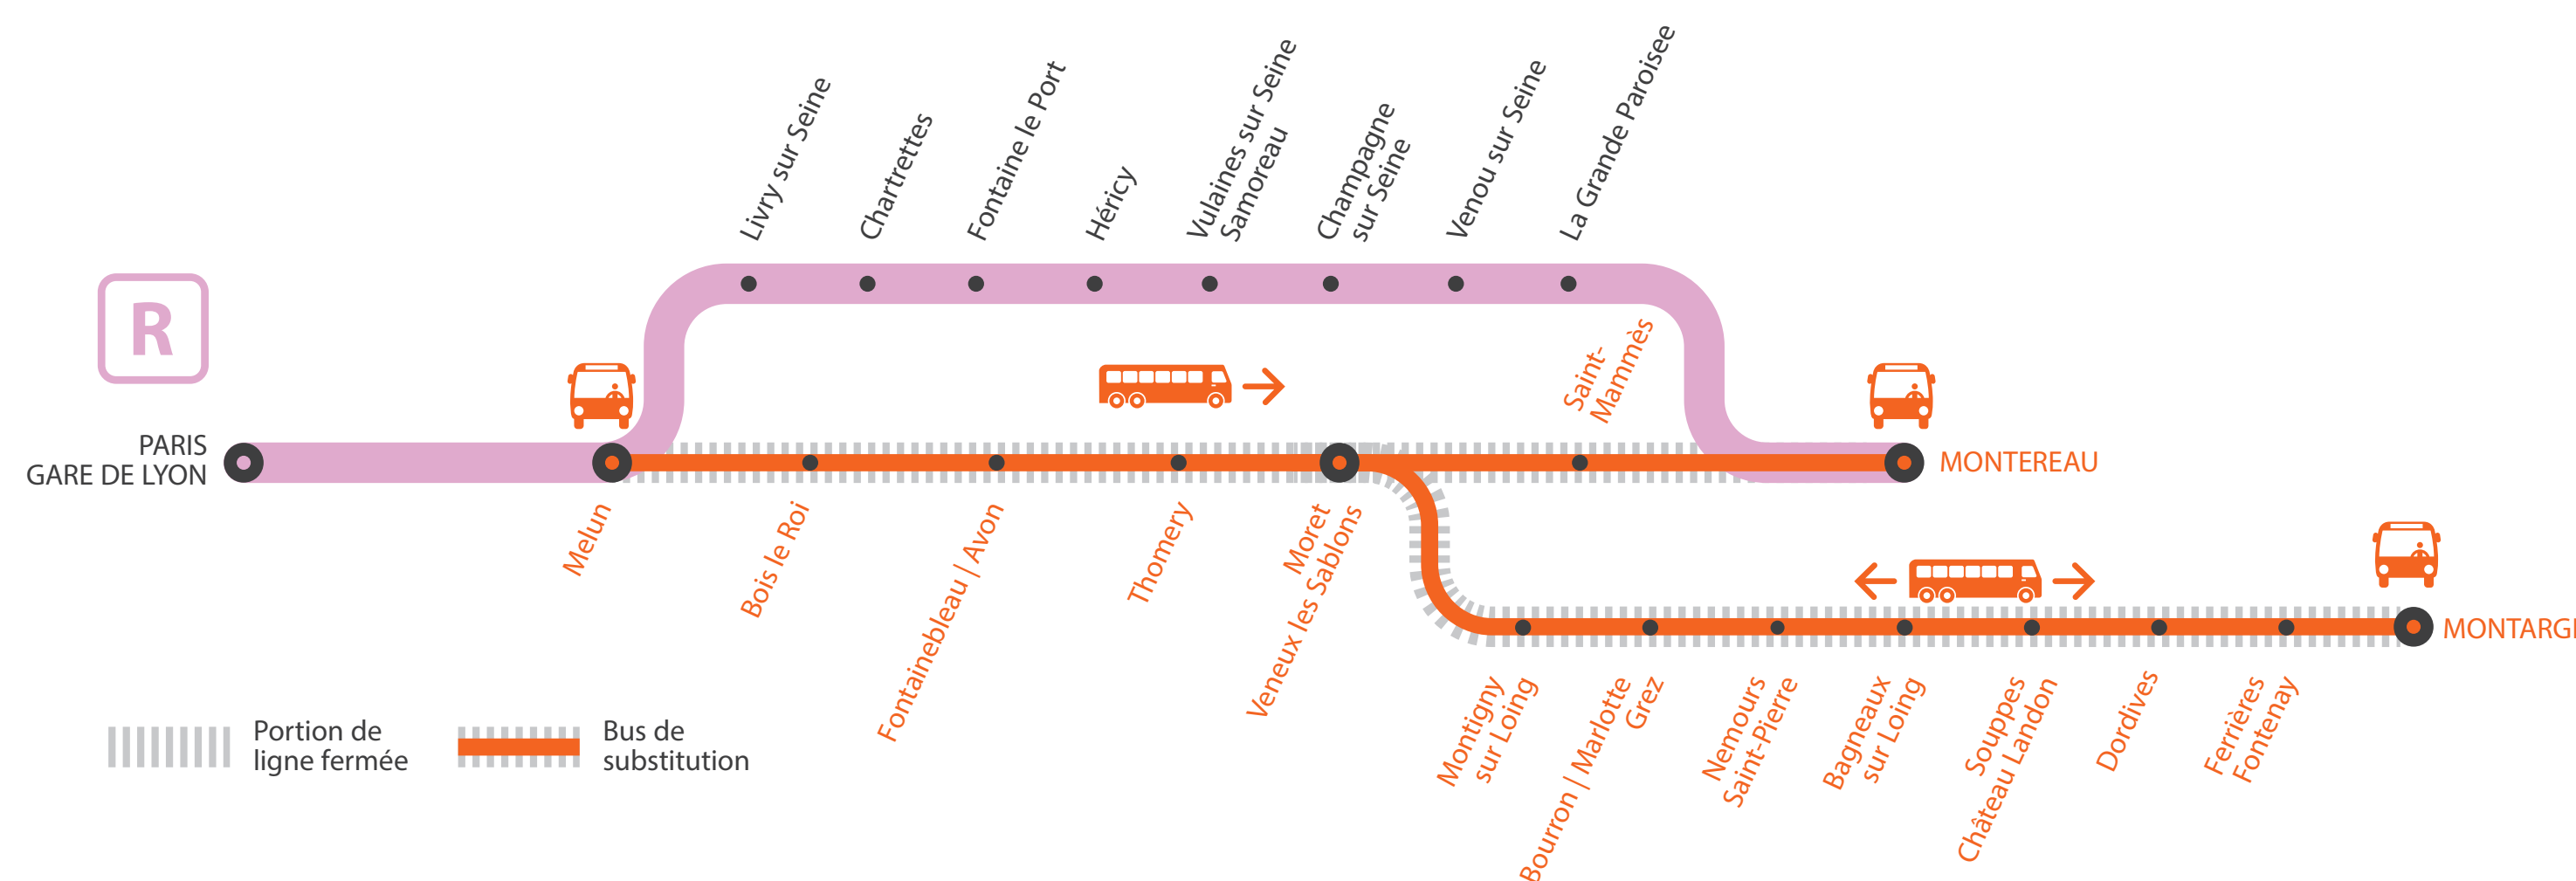

### • À PARTIR DE 23H30 ENTRE MELUN ET MONTEREAU *via MORET*

Bus au départ de Melun à destination de Montereau via Moret, en correspondance avec les trains partant de Paris Gare de Lyon de 23h46 et 00h43.

### BUS DE SUBSTITUTION / ALLONGEMENT DE TRAJET

Melun

 Montargis  
Montereau  
via Moret

**+ 15MIN à + 1H25**
**+ 60 MIN**

#### HORAIRES PREMIERS ET DERNIERS TRAINS

MA GARE DE DÉPART	DIRECTION	DERNIER TRAIN*	PREMIER TRAIN*
PARIS GARE DE LYON	MONTEREAU	00:44	7:46
	MONTARGIS	22:16	6:16
MELUN	PARIS GARE DE LYON	23:15	5:56
	MONTEREAU	01:13	8:13
	MONTARGIS	22:43	6:43
BOIS LE ROI	PARIS GARE DE LYON	23:07	5:50
	MONTEREAU	23:20	8:19
FONTAINEBLEAU-AVON	MONTEREAU	22:49	6:49
	MONTARGIS	22:55	5:38
THOMERY	PARIS GARE DE LYON	22:55	5:38
	MONTEREAU	I	I
	MONTARGIS	23:00	7:00
MORET-VEUX-LES-SABLONS	PARIS GARE DE LYON	22:51	5:34
	MONTEREAU	23:33	8:33
	MONTARGIS	23:05	7:05

## ENTRE PARIS ET MONTARGIS