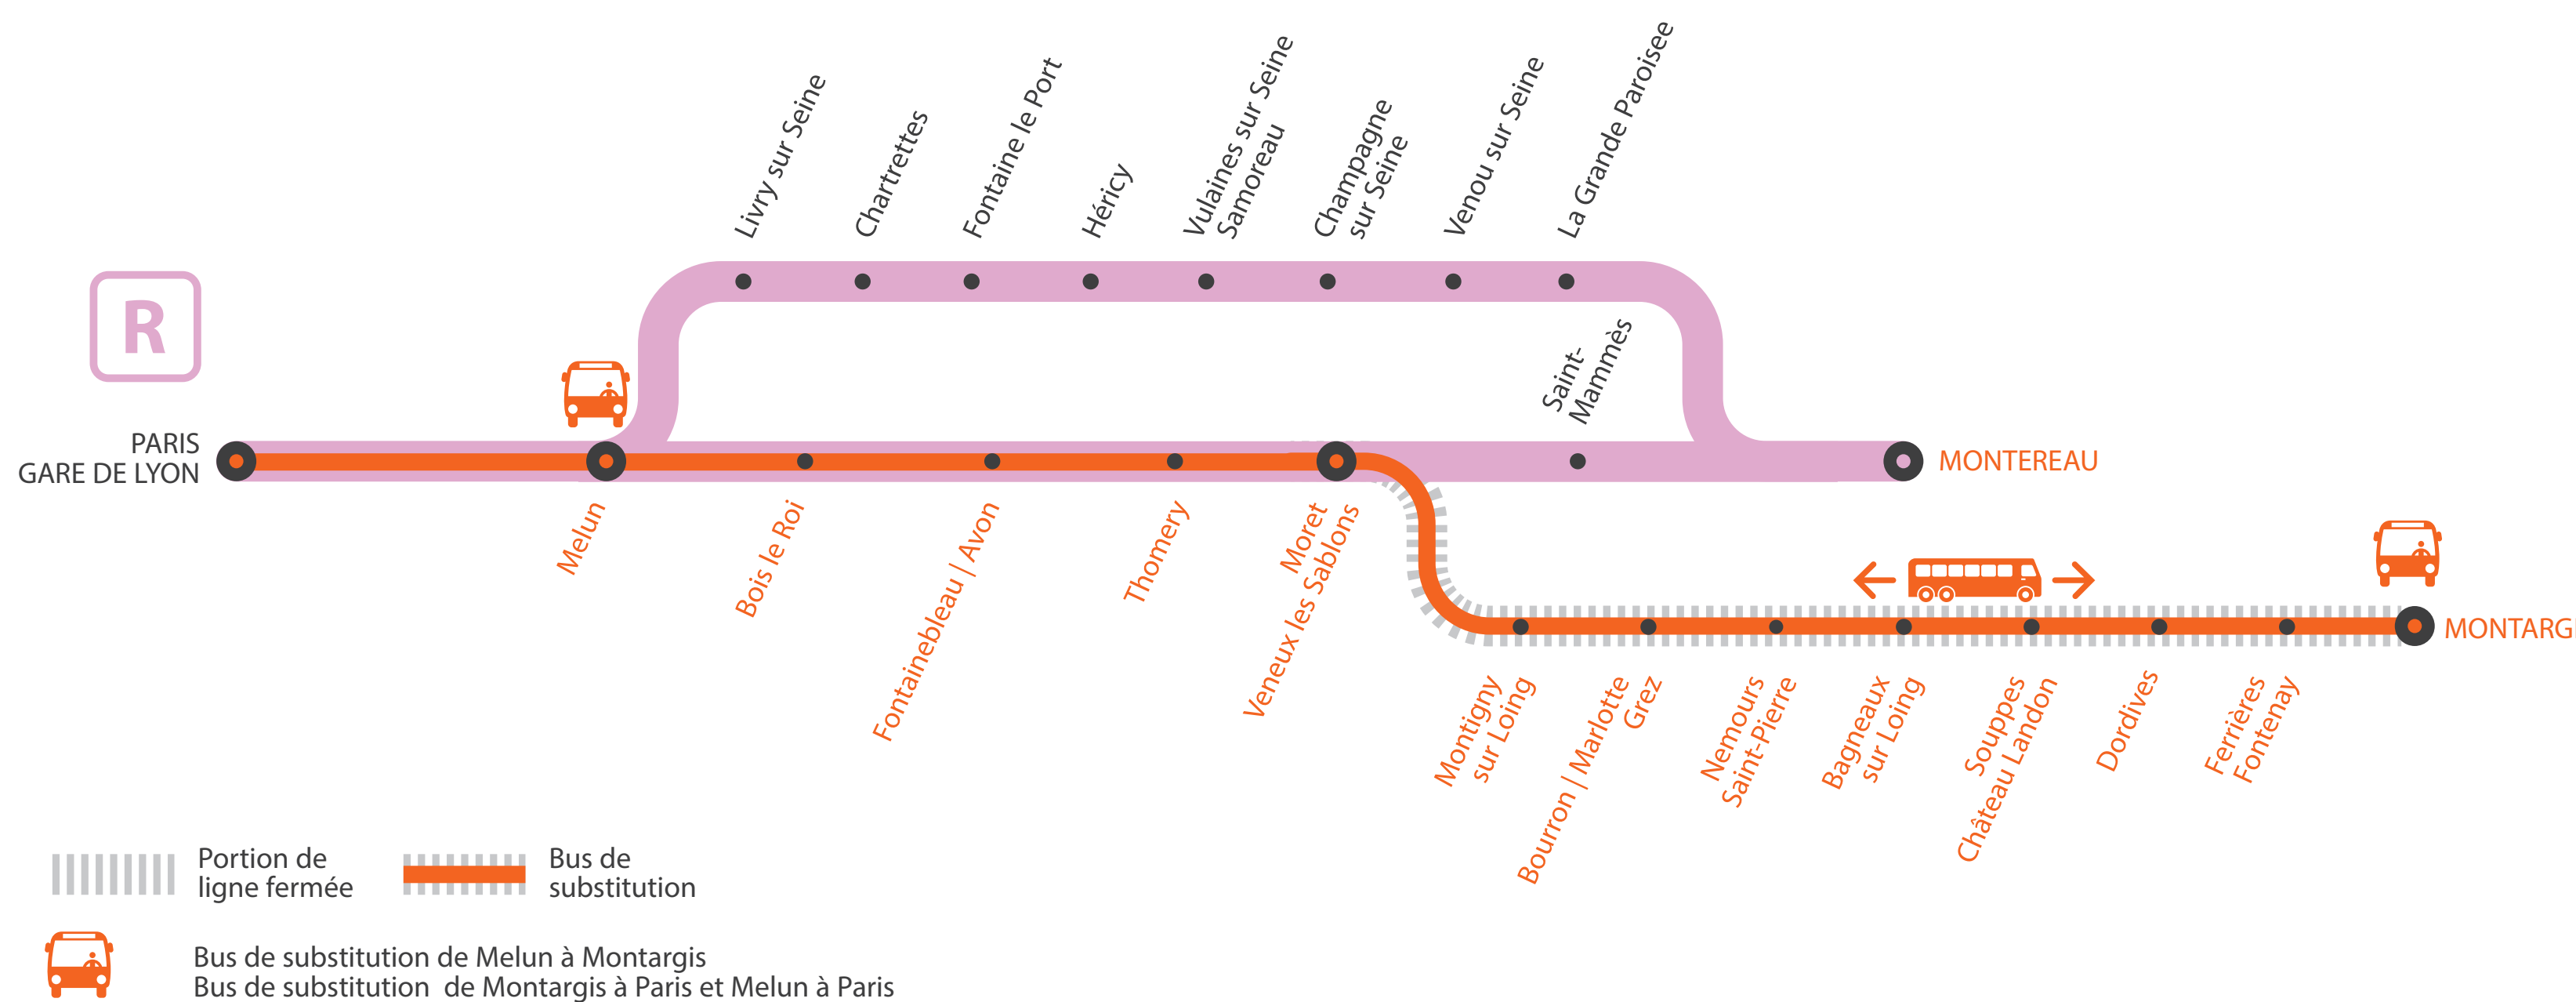

INFO TRAVAUX

LIGNE R FERMÉE

• À PARTIR DE 23H00 ENTRE MELUN ET MONTARGIS

Bus au départ de Melun à destination de Montargis, en correspondance avec les trains partant de Paris Gare de Lyon à 22h44 et 23h44 *.

- Modifications horaires sur les trains KOHO de 17h56 et de 19h56.
- Le train ZUMA au départ de Montereau à 23h14 est terminus Melun : Bus au départ de Melun pour Paris

LUNDI AU VENDREDI

AOÛT

16
au 20

+ D'INFORMATION

➔ appli
Île-de-France Mobilités

➔ [transilien.com](https://www.transilien.com)

➔ maligneR.transilien.com

➔ Assistant SNCF

➔ agents SNCF

BUS DE SUBSTITUTION / ALLONGEMENT DE TRAJET

MA GARE DE DÉPART	DIRECTION	DERNIER TRAIN*	PREMIER TRAIN*
PARIS GARE DE LYON	MONTEREAU	00:43	7:46
	MONTARGIS	22:16	6:16
MELUN	PARIS GARE DE LYON	23:15	6:01
	MONTEREAU	01:12	6:48
	MONTARGIS	22:43	6:43
	PARIS GARE DE LYON	23:09	5:55
BOIS LE ROI	MONTEREAU	01:18	8:19
	MONTARGIS	22:49	6:49
FONTAINEBLEAU-AVON	PARIS GARE DE LYON	23:02	5:48
	MONTEREAU	01:25	8:26
	MONTARGIS	22:56	6:56
	PARIS GARE DE LYON	22:57	5:43
THOMERY	MONTEREAU	01:29	7:00
	MONTARGIS	23:00	7:00
MORET-VENEUX-LES-SABLONS	PARIS GARE DE LYON	22:53	5:39
	MONTEREAU	01:33	8:33
	MONTARGIS	23:05	7:05

Montereau via Moret > Paris Lyon

	PUMA	PUMA	ZUMA	
MONTEREAU	21:11	22:10	23:14	
ST-MAMMES	21:21	22:20	23:22	
LA GRANDE-PAROISSE				
VERNOU-SUR-SEINE				
CHAMPAGNE-SUR-SEINE				
VULAINES-SUR-SEINE				
HÉRICY				
FONTAINE-LE-PORT				
MORET-VENEUX-LES-SABLONS	21:24	22:23	23:25	
THOMERY				
FONTAINEBLEAU-AVON	21:31	22:30	23:32	
FONTAINEBLEAU FORET				
BOIS-LE-ROI	21:38	22:37	23:39	
MELUN	21:46	22:45	23:46	23:55
PARIS-GARE-DE-LYON	22:14	23:14		0:45