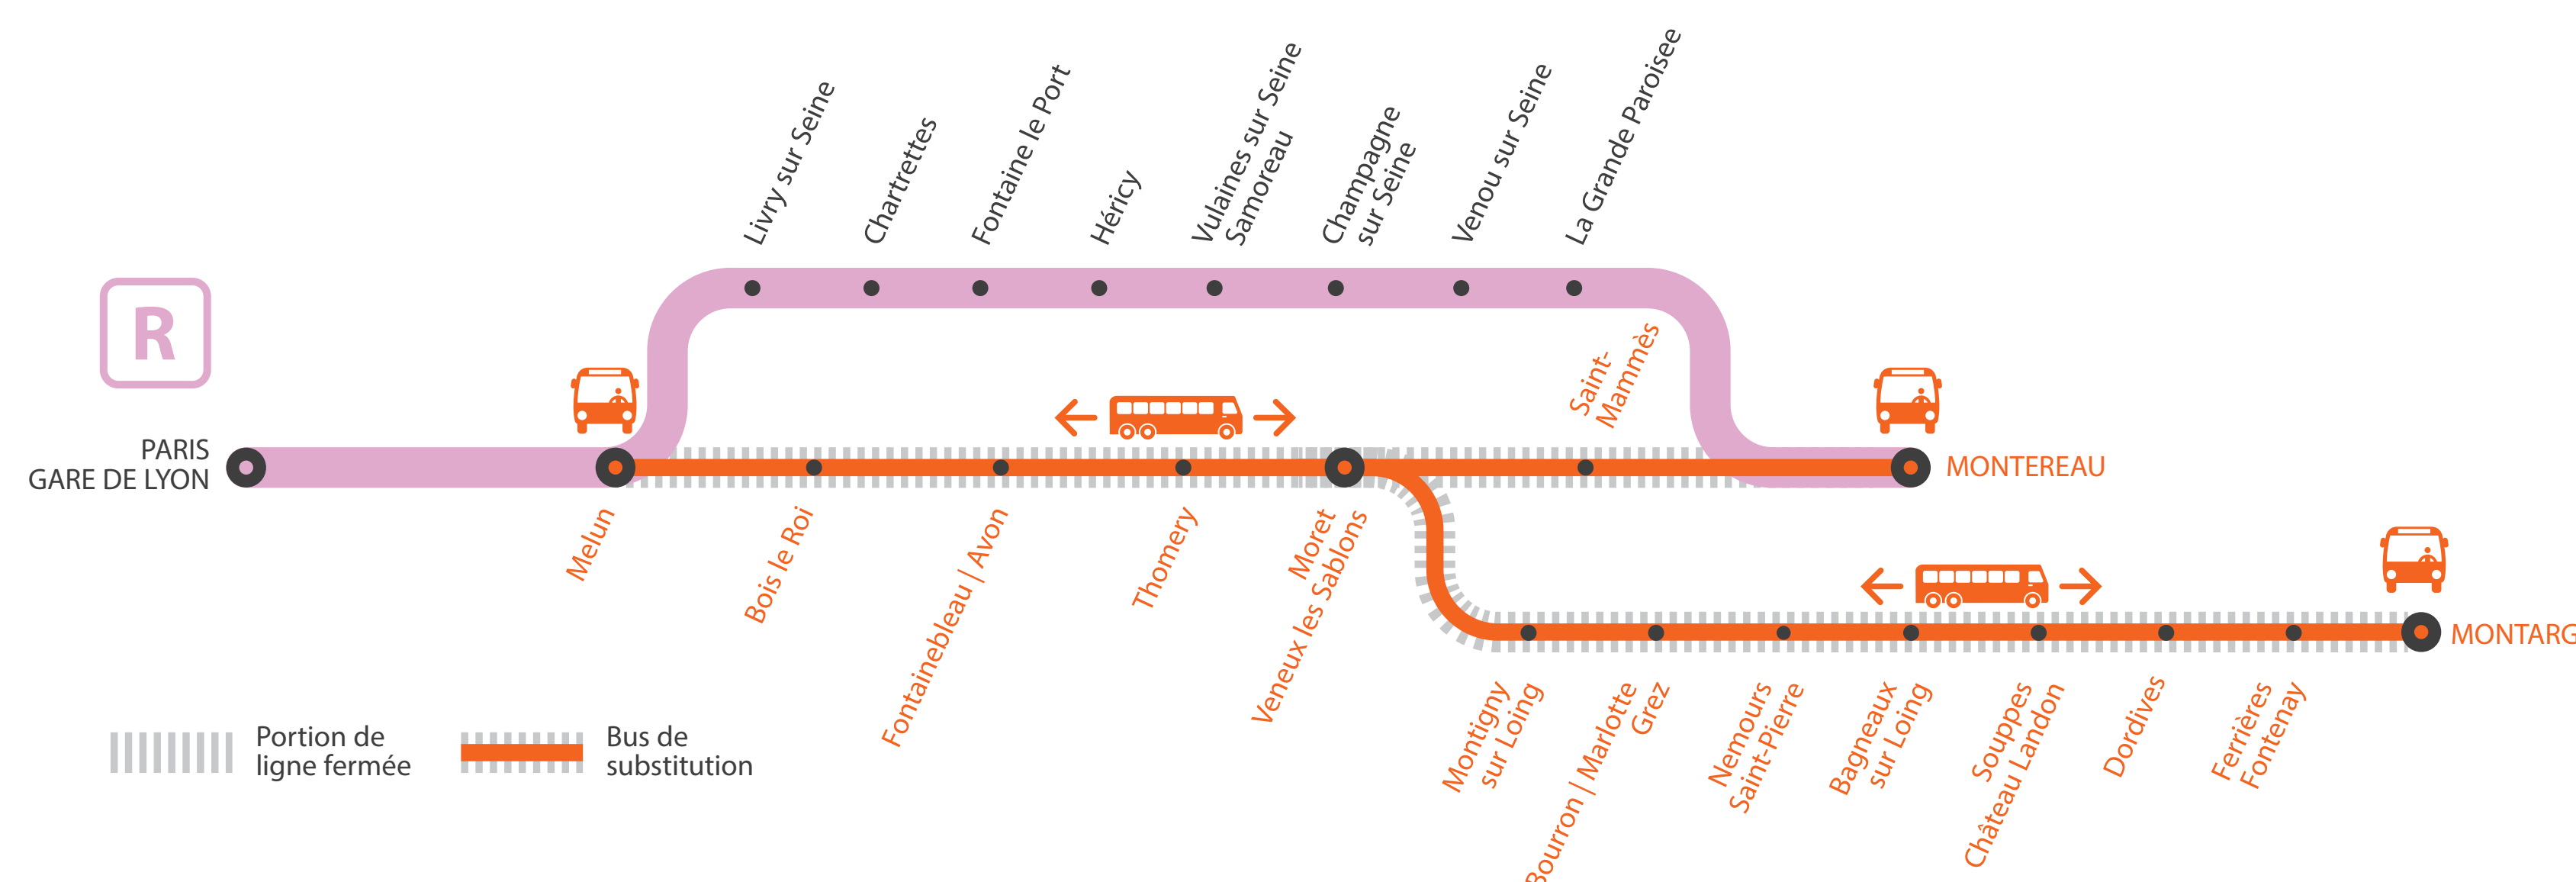

INFO TRAVAUX

LIGNE R FERMÉE

• À PARTIR DE 23H00 ENTRE MELUN ET MONTARGIS

Bus au départ de Melun à destination de Montargis, en correspondance avec les trains partant de Paris Gare de Lyon à 22h44 et 23h43.

LUNDI AU VENDREDI

• À PARTIR DE 23H30 ENTRE MELUN ET MONTEREAU *via MORET*

Bus au départ de Melun à destination de Montereau via Moret, en correspondance avec les trains partant de Paris Gare de Lyon de 23h43 et 00h44.

➔ agents SNCF

BUS DE SUBSTITUTION / ALLONGEMENT DE TRAJET

Melun

Montargis
Montereau
via Moret

+ 15MIN à + 1H25

+ 60 MIN

HORAIRES PREMIERS ET DERNIERS TRAINS

MA GARE DE DÉPART	DIRECTION	DERNIER TRAIN*	PREMIER TRAIN*
PARIS GARE DE LYON	MONTEREAU	00:44	7:46
	MONTARGIS	22:16	6:16
MELUN	PARIS GARE DE LYON	23:15	5:56
	MONTEREAU	01:13	8:13
	MONTARGIS	22:43	6:43
BOIS LE ROI	PARIS GARE DE LYON	23:07	5:50
	MONTEREAU	23:20	8:19
	MONTARGIS	22:49	6:49
FONTAINEBLEAU-AVON	PARIS GARE DE LYON	23:00	5:43
	MONTEREAU	23:27	8:26
	MONTARGIS	22:56	6:56
THOMERY	PARIS GARE DE LYON	22:55	5:38
	MONTEREAU	I	I
	MONTARGIS	23:00	7:00
MORET-VEUX-LES-SABLONS	PARIS GARE DE LYON	22:51	5:34
	MONTEREAU	23:33	8:33
	MONTARGIS	23:05	7:05

LIGNE R FERMÉE À PARTIR DE 23H30

ENTRE PARIS ET MONTEREAU

MODIFICATIONS HORAIRES SUR LES TRAINS KOHO

Du lundi 9 au vendredi 13 août**Paris Lyon > Montereau via Moret**

	KOHO	KOHO	KUMO	KUHE		KUHE	
PARIS-GARE-DE-LYON			22:44	23:43		0:44	
MELUN	17:56	19:56	23:15	0:13	0:25	1:13	1:25
BOIS-LE-ROI			23:20		0:38		1:38
FONTAINEBLEAU FORÊT							
FONTAINEBLEAU-AVON			23:27		0:53		1:53
THOMERY					1:02		2:02
MORET-VENEUX-LES-SABLONS			23:33		1:14		2:14
LIVRY-SUR-SEINE	18:00	20:00					
CHARTRETTES	18:03	20:03					
FONTAINE-LE-PORT	18:07	20:07					
HÉRICY	18:12	20:12					
VULAINES-SUR-SEINE	18:14	20:14					
CHAMPAGNE-SUR-SEINE	18:19	20:19		0:35		1:34	
VERNOU-SUR-SEINE	18:23	20:23					
LA GRANDE-PAROISSE	18:27	20:27					
ST-MAMMES			23:36		1:29		2:29
MONTEREAU	18:32	20:32	23:44	0:45	1:46	1:45	2:46