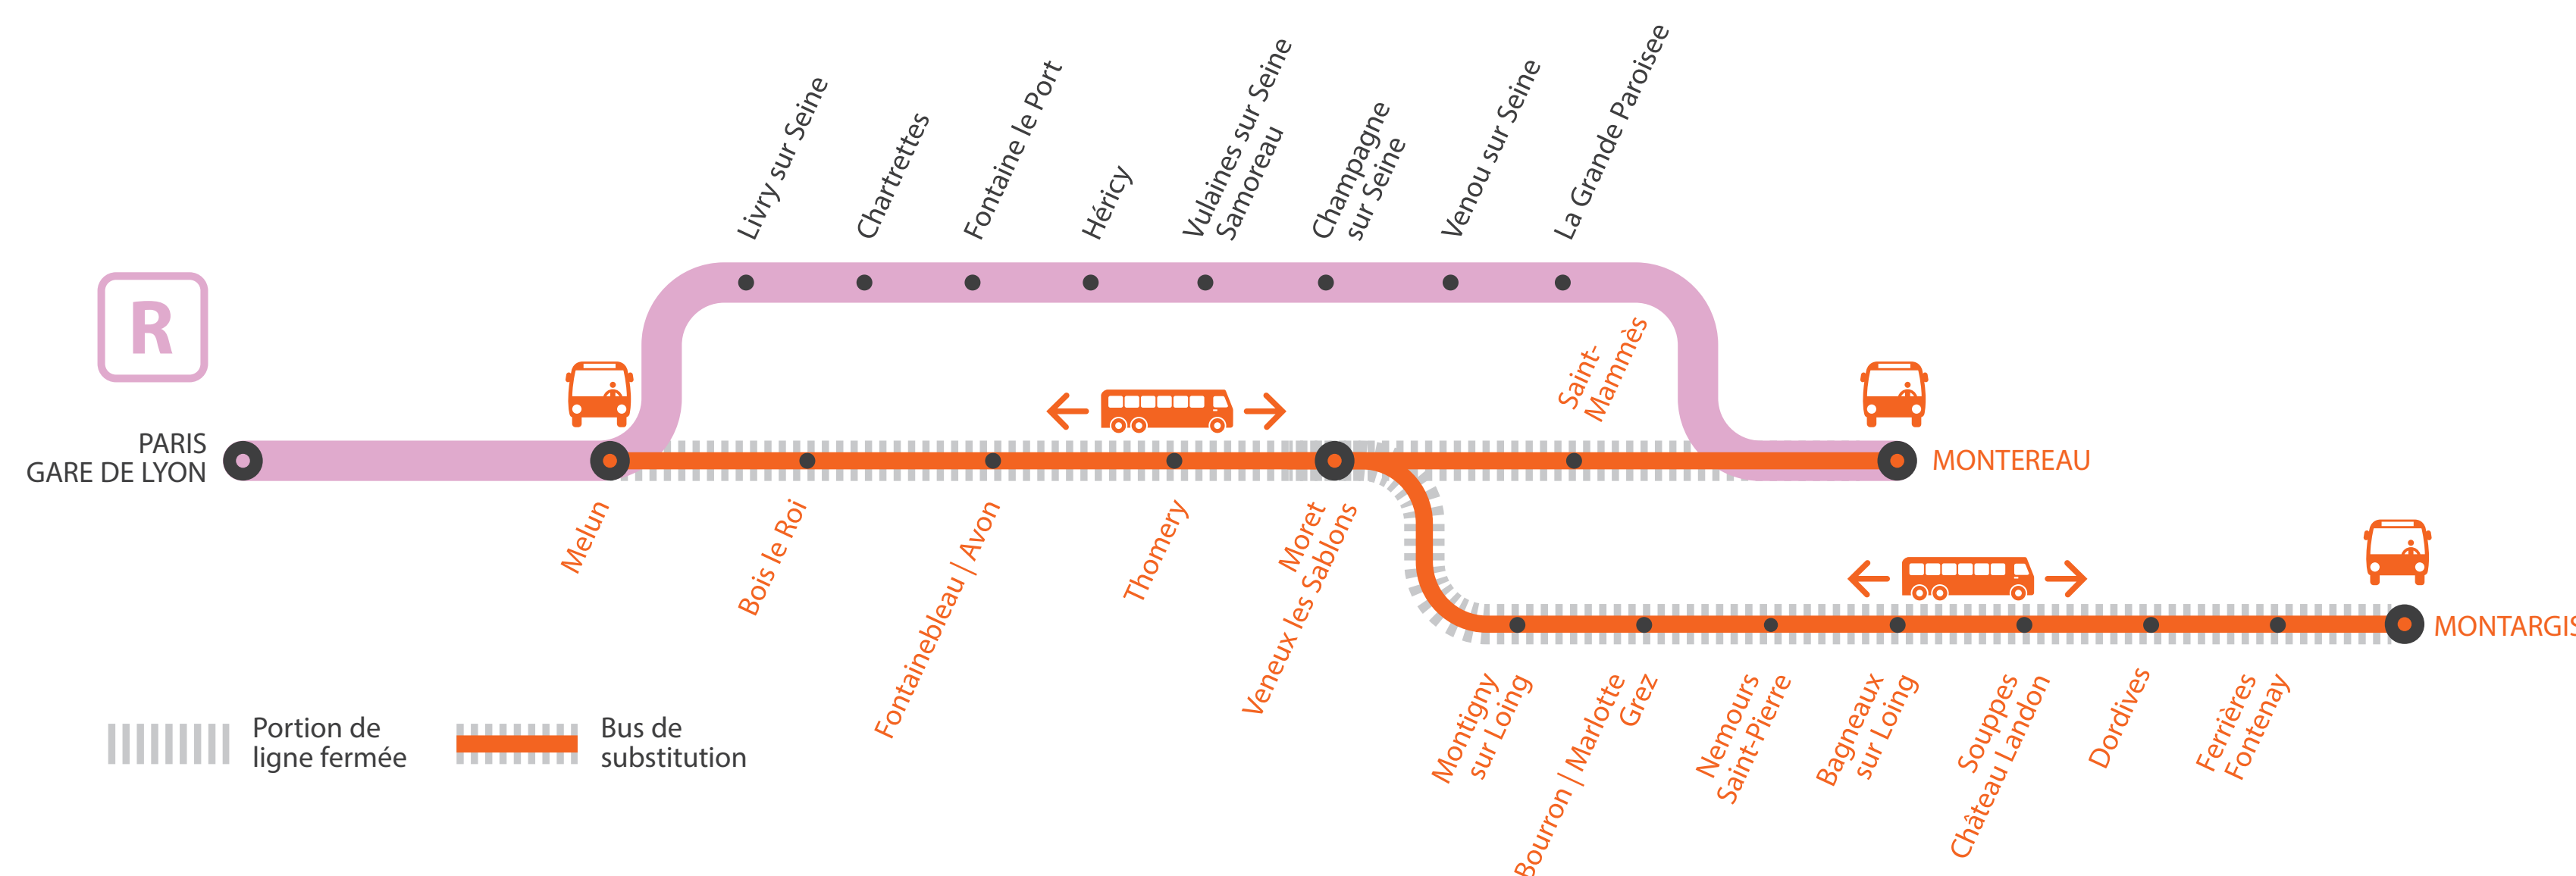

INFO TRAVAUX

LIGNE R FERMÉE

• À PARTIR DE 23H00 ENTRE MELUN ET MONTARGIS

Bus au départ de Melun à destination de Montargis, en correspondance avec les trains partant de Paris Gare de Lyon à 22h42 (LU, MA, JE et VE) et de 22h44 (ME 14 juillet), et 23h46 (LU, MA, JE et VE) et de 23h43 (ME 14 juillet).

• À PARTIR DE 23H30 ENTRE MELUN ET MONTEREAU *via MORET*

Bus au départ de Melun à destination de Montereau via Moret, en correspondance avec les trains partant de Paris Gare de Lyon de 23h46 (LU, MA, JE et VE) et 23h43 (ME 14 juillet), et 00h43 (LU, JE et VE), de 00h42 (MA) et de 00h43 (ME 14 juillet).

JUILLET

12
au **16**

+ D'INFORMATION

➔ appli
Île-de-France Mobilités

➔ [transilien.com](https://www.transilien.com)

➔ maligneR.transilien.com

➔ Assistant SNCF

➔ agents SNCF

BUS DE SUBSTITUTION / ALLONGEMENT DE TRAJET

Melun

Montargis
Montereau
via Moret

+ 15MIN à + 1H25

+ 60 MIN

HORAIRES PREMIERS ET DERNIERS TRAINS

MA GARE DE DÉPART	DIRECTION	DERNIER TRAIN* LU, MA JE, VE	DERNIER TRAIN* ME	PREMIER TRAIN*
PARIS GARE DE LYON	MONTEREAU	00:43 00:42 (MA)	00:43	7:46
	MONTARGIS	22:16	22:16	6:16
MELUN	PARIS GARE DE LYON	23:14	00:15	5:56
	MONTEREAU	01:13	01:13	8:13
	MONTARGIS	22:43	22:43	6:43
	PARIS GARE DE LYON	23:08	23:39	5:50
BOIS LE ROI	MONTEREAU	23:19	23:20	8:19
	MONTARGIS	22:49	22:49	6:49
FONTAINEBLEAU-AVON	PARIS GARE DE LYON	23:02	23:32	5:43
	MONTEREAU	23:26	23:27	8:26
	MONTARGIS	22:56	22:56	6:56
THOMERY	PARIS GARE DE LYON	22:57	22:57	5:38
	MONTEREAU	|	|	|
	MONTARGIS	23:00	23:00	7:00
MORET-VEUX-LES-SABLONS	PARIS GARE DE LYON	22:53	23:25	5:34
	MONTEREAU	23:33	23:33	8:33
	MONTARGIS	23:05	23:05	7:05

MA GARE DE DÉPART	DIRECTION	DERNIER TRAIN* LU, MA JE, VE	DERNIER TRAIN* ME	PREMIER TRAIN*
ST MAMMES	MONTEREAU	23:35	23:36	8:36
	PARIS GARE DE LYON	22:22	23:22	5:52
MONTIGNY-SUR-LOING	PARIS GARE DE LYON	22:45	22:45	5:26
	MONTARGIS	23:12	23:12	7:12
BOURRON-MARLOTTE-GREZ	PARIS GARE DE LYON	22:41	22:41	5:22
	MONTARGIS	23:16	23:16	7:16
NEMOURS-ST-PIERRE	PARIS GARE DE LYON	22:34	22:34	5:15
	MONTARGIS	23:23	23:23	7:23
BAGNEAUX-SUR-LOING	PARIS GARE DE LYON	22:29	22:29	5:10
	MONTARGIS	23:28	23:28	7:28
SOUPPES-CHÂTEAU-LONDON	PARIS GARE DE LYON	22:22	22:22	5:03
	MONTARGIS	23:35	23:35	7:35
DORDIVES	PARIS GARE DE LYON	22:17	22:17	4:58
	MONTARGIS	23:40	23:40	7:40
FERRIÈRES-FONTENAY	PARIS GARE DE LYON	22:12	22:12	4:53
	MONTARGIS	23:46	23:46	7:46
MONTARGIS	PARIS GARE DE LYON	22:02	22:02	4:43
MONTEREAU	PARIS GARE DE LYON	22:14	23:14	5:44

* Ces horaires sont susceptibles d'évoluer et changent le samedi.

Nous vous conseillons de vérifier systématiquement vos trajets la veille à 17h lorsque vous êtes amenés à vous déplacer.