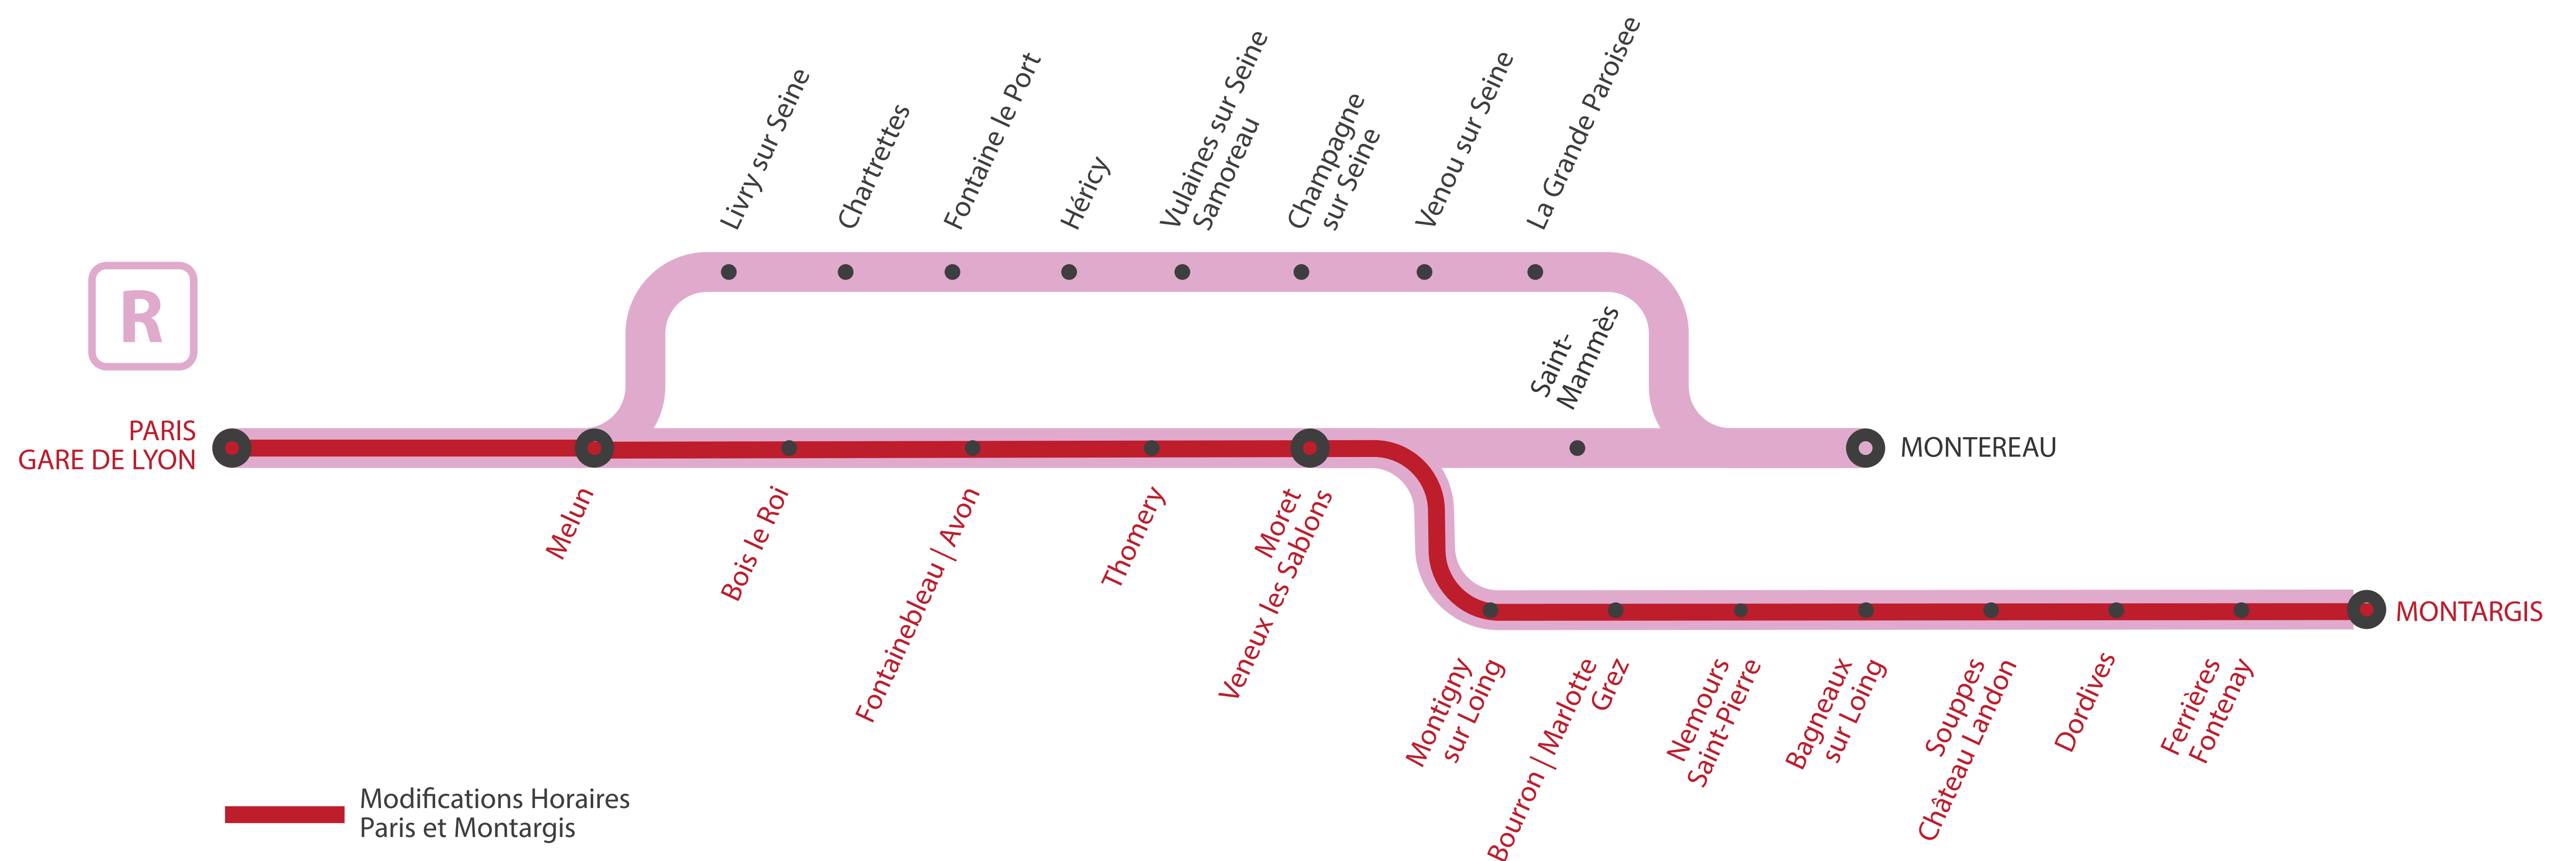

INFO TRAVAUX

MODIFICATION HORAIRES ENTRE PARIS LYON ET MONTARGIS SAMEDI ET DIMANCHE

AOÛT

7
et 8

+ D'INFORMATION

➤ appli
Île-de-France Mobilités

➤ transilien.com

➤ Assistant SNCF

➤ maligneR.transilien.com

➤ agents SNCF

MODIFICATIONS HORAIRES

ENTRE PARIS ET MONTARGIS

SAMEDI ET DIMANCHE

	GOMO	GOMO	GOMO	GOMO
PARIS-GARE-DE-LYON	8:16	9:16	10:16	11:16
MELUN	8:43	9:43	10:43	11:43
BOIS-LE-ROI	8:49	9:49	10:49	11:49
FONTAINEBLEAU FORÊT	8:54			
FONTAINEBLEAU-AVON	8:59	9:59	10:59	11:59
THOMERY	9:03	10:03	11:03	12:03
MORET-VENEUX-LES-SABLONS	9:07	10:07	11:07	12:07
MONTIGNY-SUR-LOING	9:13	10:13	11:13	12:13
BOURRON-MARLOTTE-GREZ	9:17	10:17	11:17	12:17
NEMOURS-ST-PIERRE	9:24	10:24	11:24	12:24
BAGNEAUX-SUR-LOING	9:28	10:28	11:28	12:28
SOUPPES-CHÂTEAU-LANDON	9:35	10:35	11:35	12:35
DORDIVES	9:40	10:40	11:40	12:40
FERRIÈRES-FONTENAY	9:46	10:46	11:46	12:46
MONTARGIS	9:55	10:55	11:55	12:55