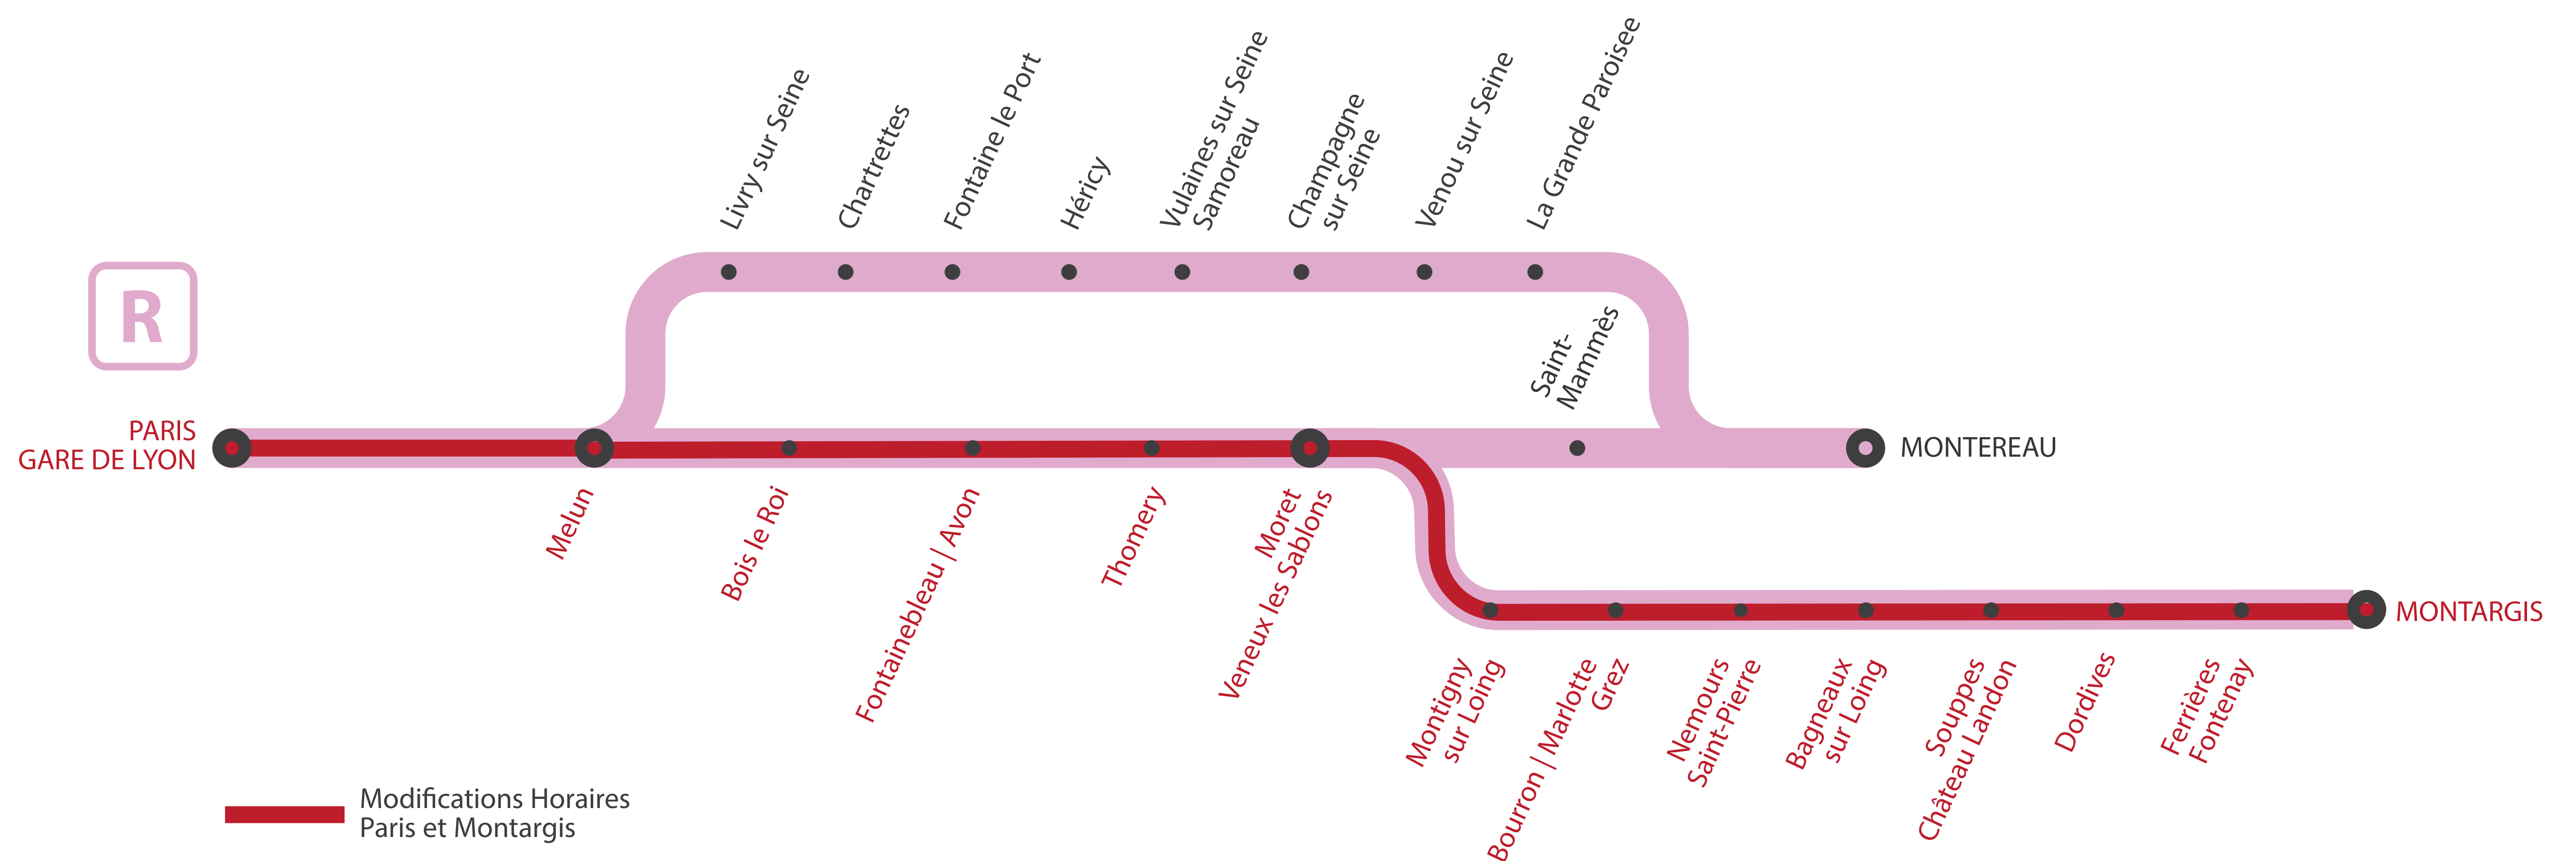

INFO TRAVAUX

MODIFICATION HORAIRES ENTRE PARIS LYON ET MONTARGIS SAMEDI ET DIMANCHE

JUILLET

31

et

AOÛT

1^{er}

+ D'INFORMATION

➤ appli
Île-de-France Mobilités

➤ transilien.com
➤ Assistant SNCF

➤ maligneR.transilien.com
➤ agents SNCF

MODIFICATIONS HORAIRES

ENTRE PARIS ET MONTARGIS

SAMEDI ET DIMANCHE

	GOMO	GAMO	GAMO	GAMO
PARIS-GARE-DE-LYON	8:16	9:16	10:16	11:16
MELUN	8:43	9:43	10:43	11:43
BOIS-LE-ROI	8:49	9:49	10:49	11:49
FONTAINEBLEAU FORÊT	8:54			
FONTAINEBLEAU-AVON	8:59	9:59	10:59	11:59
THOMERY	9:03	10:03	11:03	12:03
MORET-VENEUX-LES-SABLONS	9:07	10:07	11:07	12:07
MONTIGNY-SUR-LOING	9:13	10:13	11:13	12:13
BOURRON-MARLOTTE-GREZ	9:17	10:17	11:17	12:17
NEMOURS-ST-PIERRE	9:24	10:24	11:24	12:24
BAGNEAUX-SUR-LOING	9:28	10:28	11:28	12:28
SOUPPES-CHÂTEAU-LANDON	9:35	10:35	11:35	12:35
DORDIVES	9:40	10:40	11:40	12:40
FERRIÈRES-FONTENAY	9:46	10:46	11:46	12:46
MONTARGIS	9:55	10:55	11:55	12:55