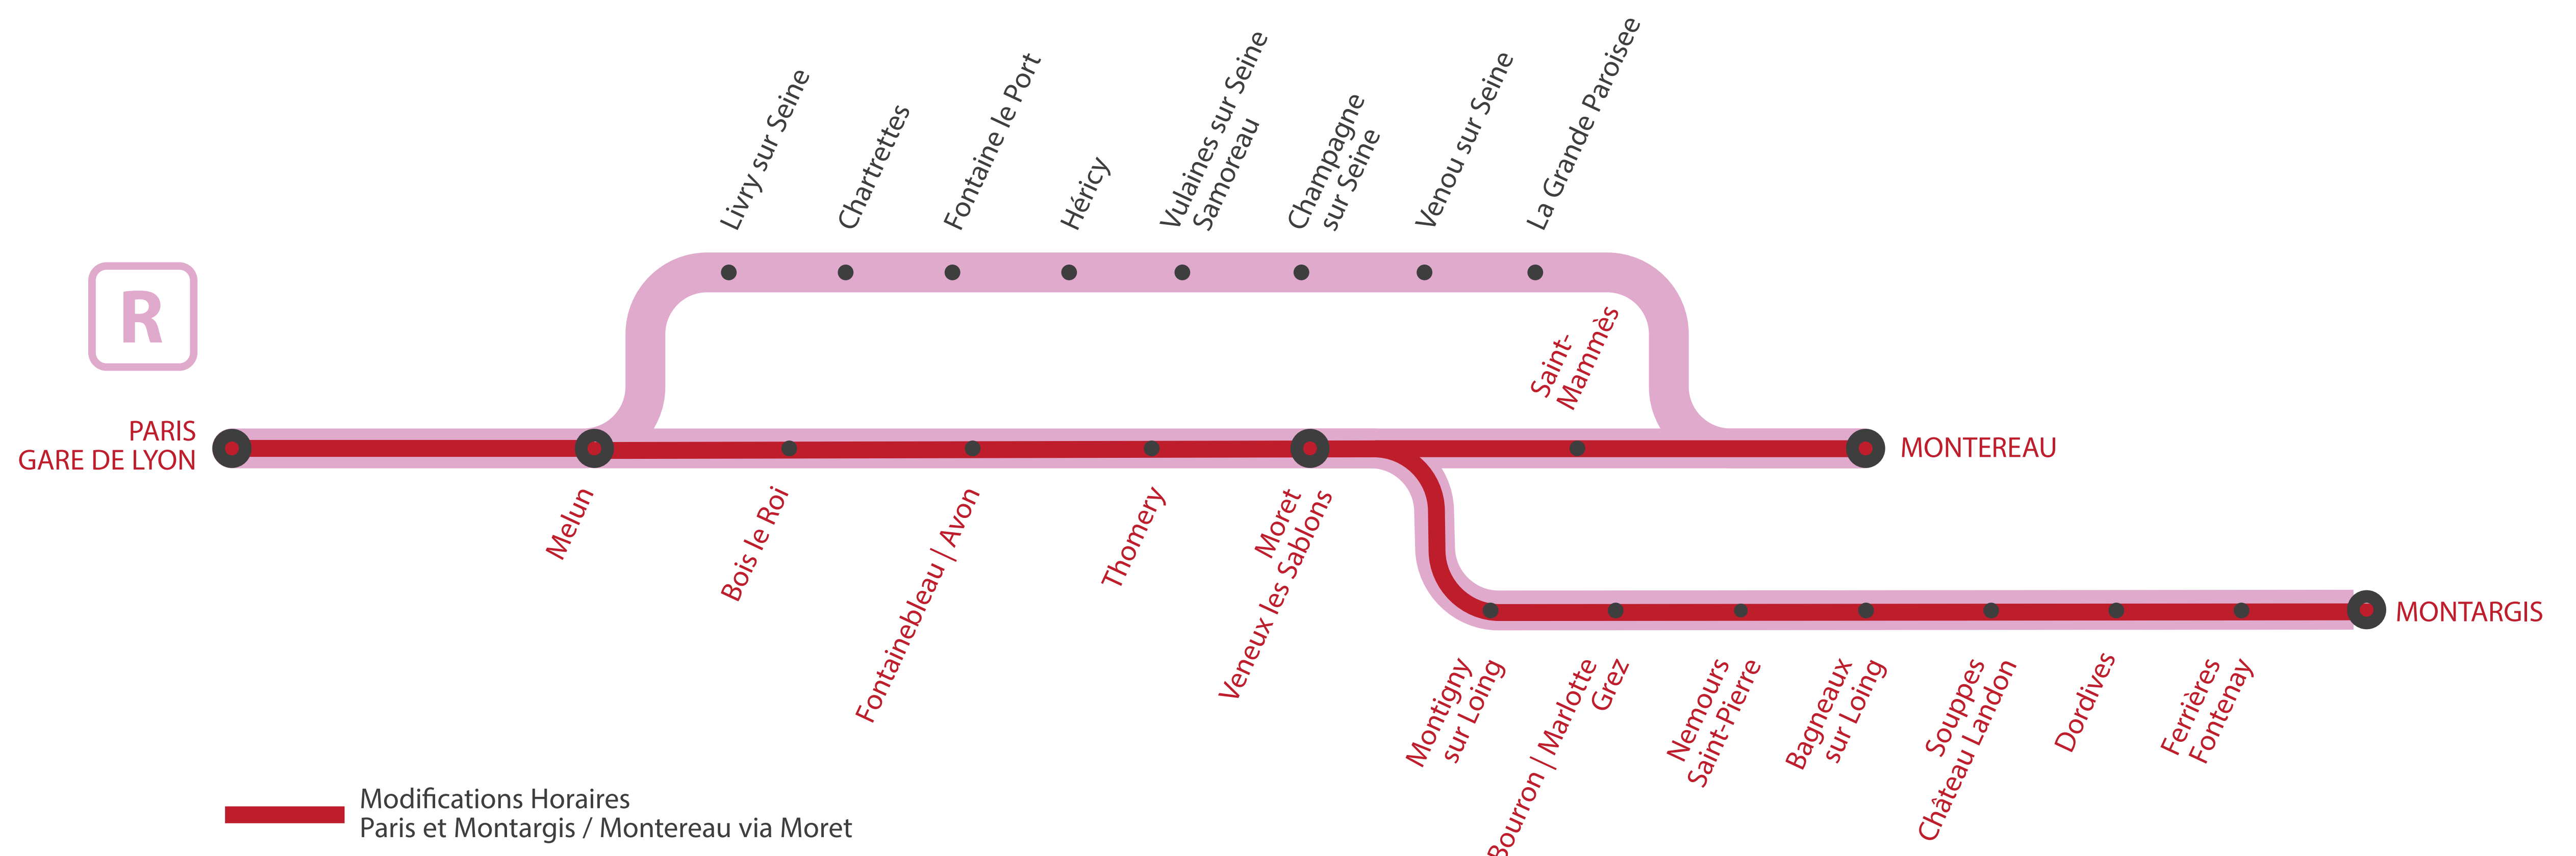

INFO TRAVAUX

MODIFICATION HORAIRES

ENTRE PARIS LYON ET MONTARGIS

ENTRE PARIS LYON ET MONTEREAU VIA MORET

SAMEDI ET DIMANCHE

JUILLET

24
et 25

+ D'INFORMATION

➔ appli
Île-de-France Mobilités

➔ transilien.com
➔ Assistant SNCF

➔ maligneR.transilien.com
➔ agents SNCF

MODIFICATIONS HORAIRES

ENTRE PARIS ET MONTARGIS

ENTRE PARIS ET MONTEREAU VIA MORET

SAMEDI

	GOMO	GAMO	GAMO	GAMO
PARIS-GARE-DE-LYON	8:16	9:16	10:16	11:16
MELUN	8:43	9:43	10:43	11:43
BOIS-LE-ROI	8:49	9:49	10:49	11:49
FONTAINEBLEAU FORÊT	8:54			
FONTAINEBLEAU-AVON	8:59	9:59	10:59	11:59
THOMERY	9:03	10:03	11:03	12:03
MORET-VENEUX-LES-SABLONS	9:07	10:07	11:07	12:07
MONTIGNY-SUR-LOING	9:13	10:13	11:13	12:13
BOURRON-MARLOTTE-GREZ	9:17	10:17	11:17	12:17
NEMOURS-ST-PIERRE	9:24	10:24	11:24	12:24
BAGNEAUX-SUR-LOING	9:28	10:28	11:28	12:28
SOUPPES-CHÂTEAU-LANDON	9:35	10:35	11:35	12:35
DORDIVES	9:40	10:40	11:40	12:40
FERRIÈRES-FONTENAY	9:46	10:46	11:46	12:46
MONTARGIS	9:55	10:55	11:55	12:55

DIMANCHE MATIN

	GOMO	GAMO	GAMO	GAMO
PARIS-GARE-DE-LYON	8:16	9:16	10:16	11:16
MELUN	8:43	9:43	10:43	11:43
BOIS-LE-ROI	8:49	9:49	10:49	11:49
FONTAINEBLEAU FORÊT	8:54			
FONTAINEBLEAU-AVON	8:59	9:59	10:59	11:59
THOMERY	9:03	10:03	11:03	12:03
MORET-VENEUX-LES-SABLONS	9:07	10:07	11:07	12:07
MONTIGNY-SUR-LOING	9:13	10:13	11:13	12:13
BOURRON-MARLOTTE-GREZ	9:17	10:17	11:17	12:17
NEMOURS-ST-PIERRE	9:24	10:24	11:24	12:24
BAGNEAUX-SUR-LOING	9:28	10:28	11:28	12:28
SOUPPES-CHÂTEAU-LANDON	9:35	10:35	11:35	12:35
DORDIVES	9:40	10:40	11:40	12:40
FERRIÈRES-FONTENAY	9:46	10:46	11:46	12:46
MONTARGIS	9:55	10:55	11:55	12:55