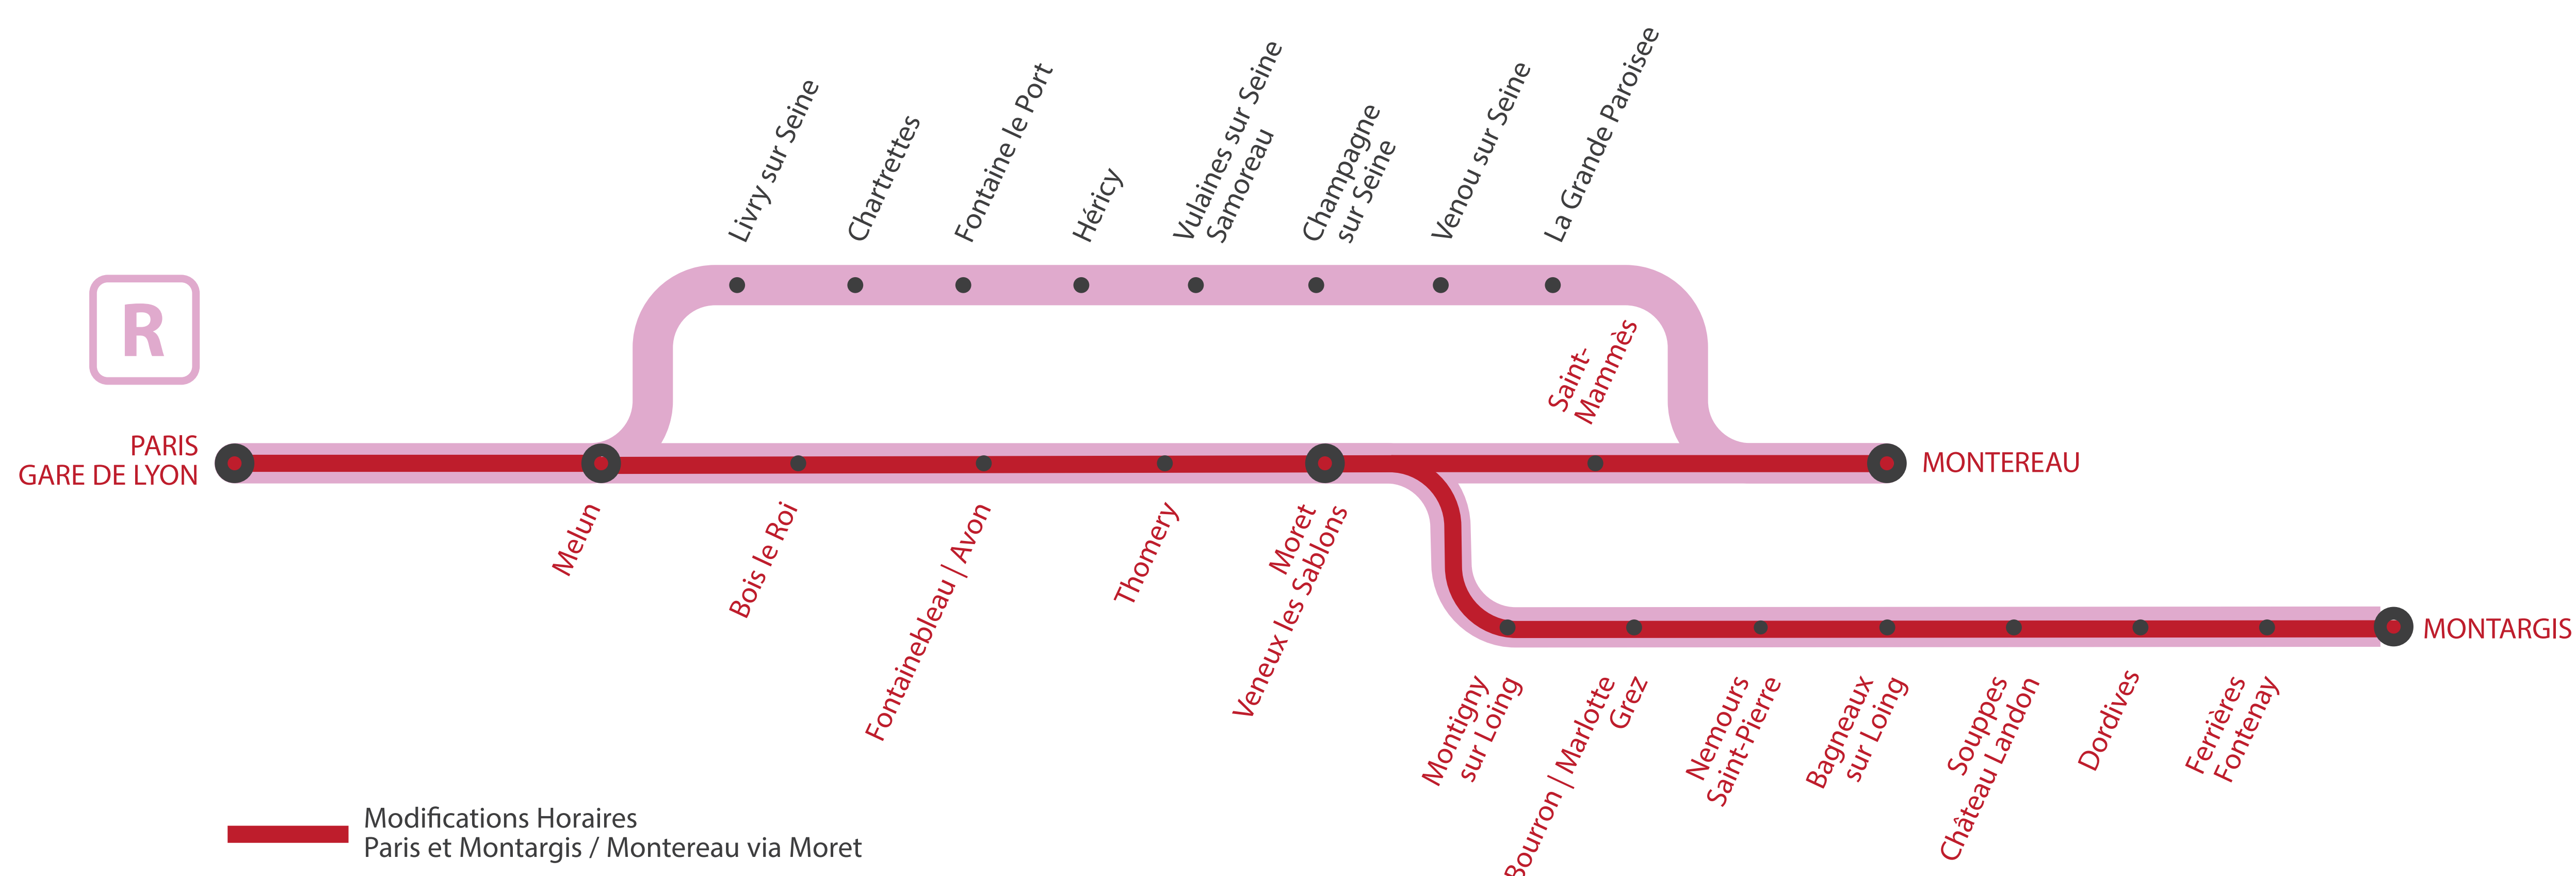

INFO TRAVAUX

MODIFICATION HORAIRES

ENTRE PARIS LYON ET MONTARGIS LE MATIN

ENTRE PARIS LYON ET MONTEREAU VIA MORET LE SOIR

SAMEDI ET DIMANCHE

JUILLET

17
et 18

+ D'INFORMATION

➔ appli
Île-de-France Mobilités

➔ transilien.com

➔ Assistant SNCF

➔ maligneR.transilien.com

➔ agents SNCF

MODIFICATIONS HORAIRES

ENTRE PARIS ET MONTARGIS LE MATIN

ENTRE PARIS ET MONTEREAU VIA MORET LE SOIR

SAMEDI

	GOMO	GAMO	GAMO	GAMO
PARIS-GARE-DE-LYON	8:16	9:16	10:16	11:16
MELUN	8:43	9:43	10:43	11:43
BOIS-LE-ROI	8:49	9:49	10:49	11:49
FONTAINEBLEAU FORÊT	8:54			
FONTAINEBLEAU-AVON	8:59	9:59	10:59	11:59
THOMERY	9:03	10:03	11:03	12:03
MORET-VENEUX-LES-SABLONS	9:07	10:07	11:07	12:07
MONTIGNY-SUR-LOING	9:13	10:13	11:13	12:13
BOURRON-MARLOTTE-GREZ	9:17	10:17	11:17	12:17
NEMOURS-ST-PIERRE	9:24	10:24	11:24	12:24
BAGNEAUX-SUR-LOING	9:28	10:28	11:28	12:28
SOUPPES-CHÂTEAU-LANDON	9:35	10:35	11:35	12:35
DORDIVES	9:40	10:40	11:40	12:40
FERRIÈRES-FONTENAY	9:46	10:46	11:46	12:46
MONTARGIS	9:55	10:55	11:55	12:55

DIMANCHE MATIN

	GOMO	GAMO	GAMO	GAMO
PARIS-GARE-DE-LYON	8:16	9:16	10:16	11:16
MELUN	8:43	9:43	10:43	11:43
BOIS-LE-ROI	8:49	9:49	10:49	11:49
FONTAINEBLEAU FORÊT	8:54			
FONTAINEBLEAU-AVON	8:59	9:59	10:59	11:59
THOMERY	9:03	10:03	11:03	12:03
MORET-VENEUX-LES-SABLONS	9:07	10:07	11:07	12:07
MONTIGNY-SUR-LOING	9:13	10:13	11:13	12:13
BOURRON-MARLOTTE-GREZ	9:17	10:17	11:17	12:17
NEMOURS-ST-PIERRE	9:24	10:24	11:24	12:24
BAGNEAUX-SUR-LOING	9:28	10:28	11:28	12:28
SOUPPES-CHÂTEAU-LANDON	9:35	10:35	11:35	12:35
DORDIVES	9:40	10:40	11:40	12:40
FERRIÈRES-FONTENAY	9:46	10:46	11:46	12:46
MONTARGIS	9:55	10:55	11:55	12:55