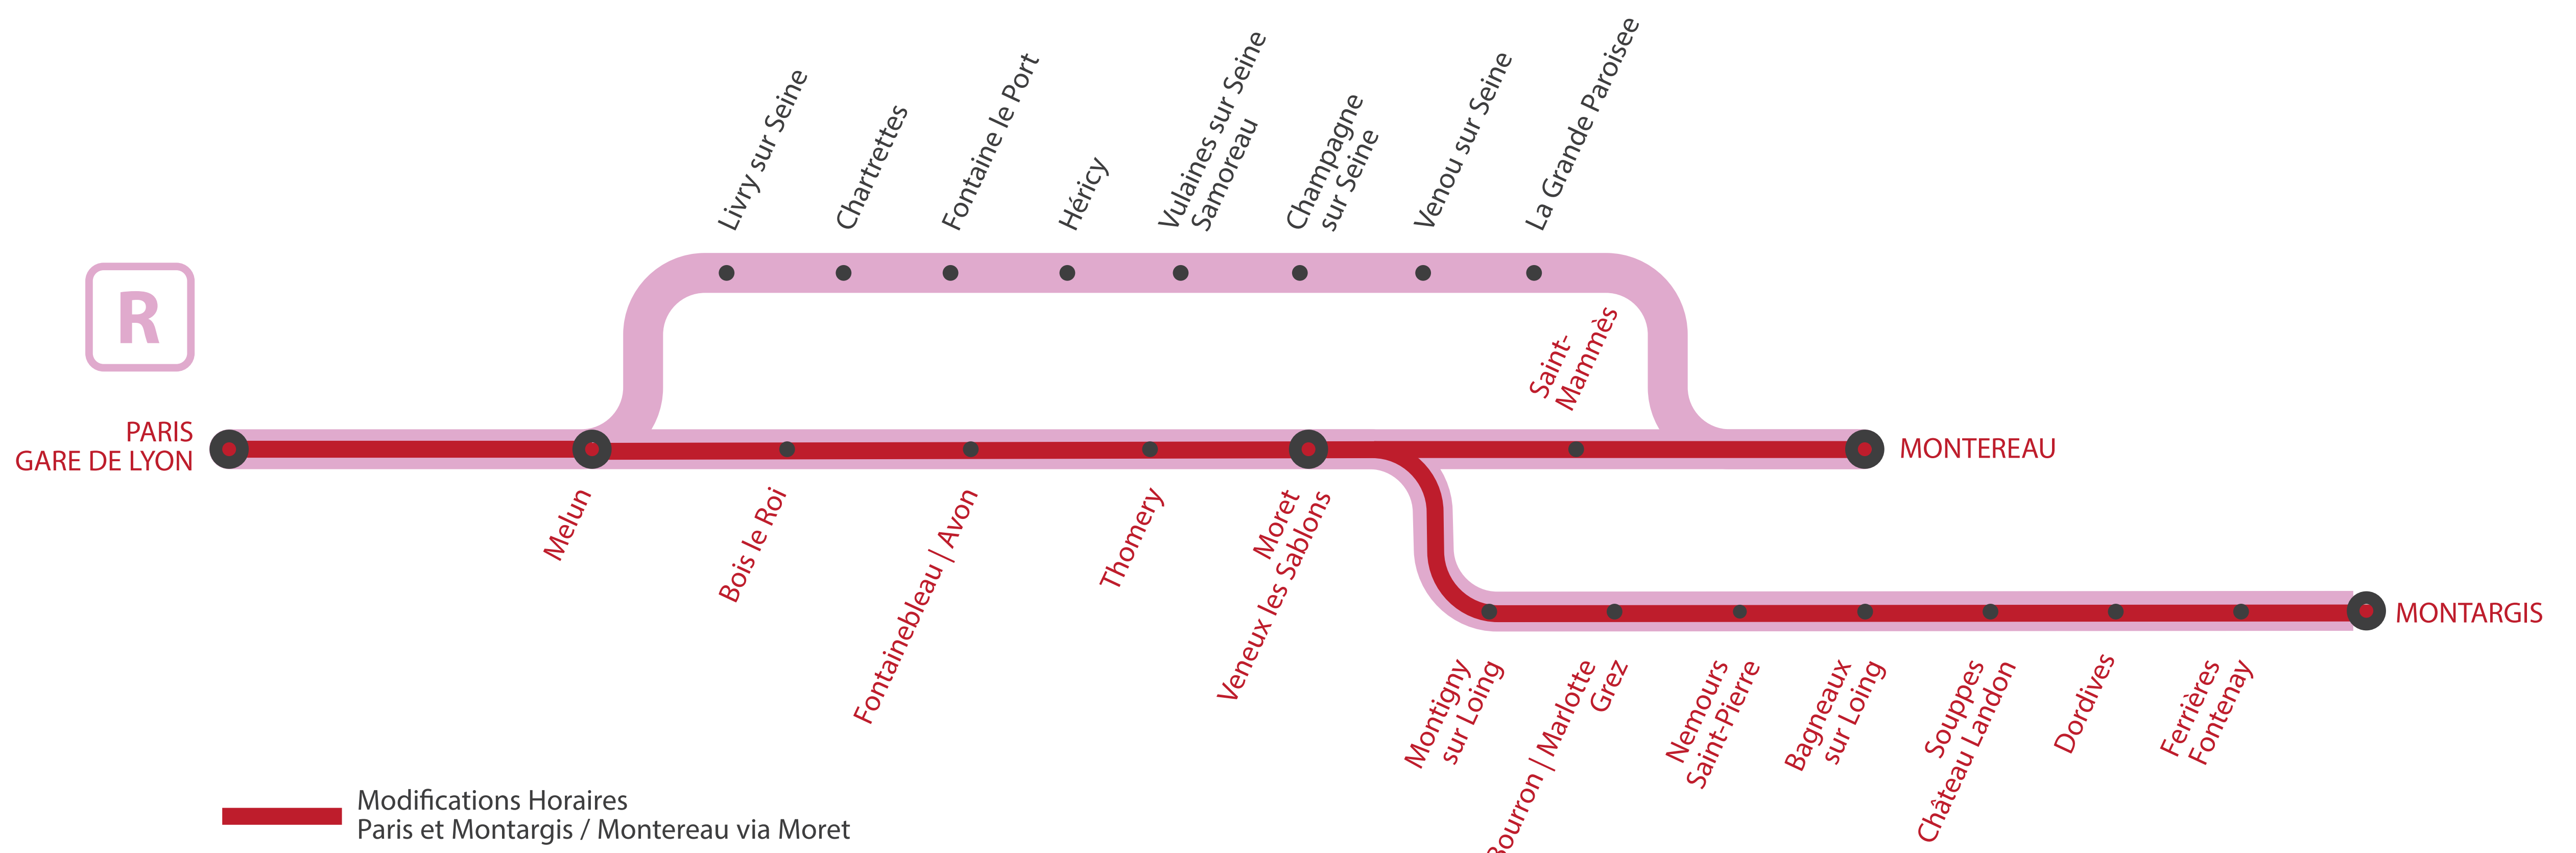

INFO TRAVAUX

MODIFICATION HORAIRES ENTRE PARIS LYON ET MONTARGIS ENTRE PARIS LYON ET MONTEREAU VIA MORET SAMEDI ET DIMANCHE

JUILLET

10
et 11

+ D'INFORMATION

➤ appli
Île-de-France Mobilités

➤ transilien.com
➤ Assistant SNCF

➤ maligneR.transilien.com
➤ agents SNCF

MODIFICATIONS HORAIRES

ENTRE PARIS ET MONTARGIS

ENTRE PARIS ET MONTEREAU VIA MORET

SAMEDI

	KUMO	GAMO	KUMO	GAMO	KAMO	KAMO
PARIS-GARE-DE-LYON	21:46	22:16	22:44	23:16	23:46	0:46
MELUN	22:13	22:43	23:13	23:55	0:25	1:13
BOIS-LE-ROI	22:19	22:49	23:19	0:01	0:31	1:19
FONTAINEBLEAU FORÊT						
FONTAINEBLEAU-AVON	22:26	22:56	23:26	0:08	0:38	1:26
THOMERY		23:00		0:12	0:42	1:30
MORET-VENEUX-LES-SABLONS	22:33	23:05	23:33	0:17	0:47	1:35
MONTIGNY-SUR-LOING		23:12		0:24		
BOURRON-MARLOTTE-GREZ		23:16		0:28		
NEMOURS-ST-PIERRE		23:23		0:35		
BAGNEAUX-SUR-LOING		23:28		0:40		
SOUPPES-CHÂTEAU-LANDON		23:35		0:46		
DORDIVES		23:40		0:51		
FERRIÈRES-FONTENAY		23:46		0:57		
MONTARGIS		23:55		1:06		
ST-MAMMES	22:36		23:36		0:49	1:38
MONTEREAU	22:44		23:44		0:56	1:45

	POMA	PUMA	POMA	PUMA	POMA	PUMA
MONTEREAU		21:14		22:14		23:14
ST-MAMMES		21:22		22:22		23:22
MONTARGIS	20:02		21:02		22:02	
FERRIÈRES-FONTENAY	20:12		21:12		22:12	
DORDIVES	20:17		21:17		22:17	
SOUPPES-CHÂTEAU-LANDON	20:22		21:22		22:22	
BAGNEAUX-SUR-LOING	20:29		21:29		22:29	
NEMOURS-ST-PIERRE	20:34		21:34		22:34	
BOURRON-MARLOTTE-GREZ	20:41		21:41		22:41	
MONTIGNY-SUR-LOING	20:45		21:45		22:45	
MORET-VENEUX-LES-SABLONS	20:53	21:25	21:53	22:25	22:53	23:25
THOMERY	20:57		21:57		22:57	
FONTAINEBLEAU-AVON	21:02	21:32	22:02	22:32	23:02	23:32
BOIS-LE-ROI	21:09	21:39	22:09	22:39	23:09	23:39
MELUN	21:15	21:45	22:15	22:45	23:15	23:45
PARIS-GARE-DE-LYON	21:43	22:13	22:43	23:15	23:46	0:13