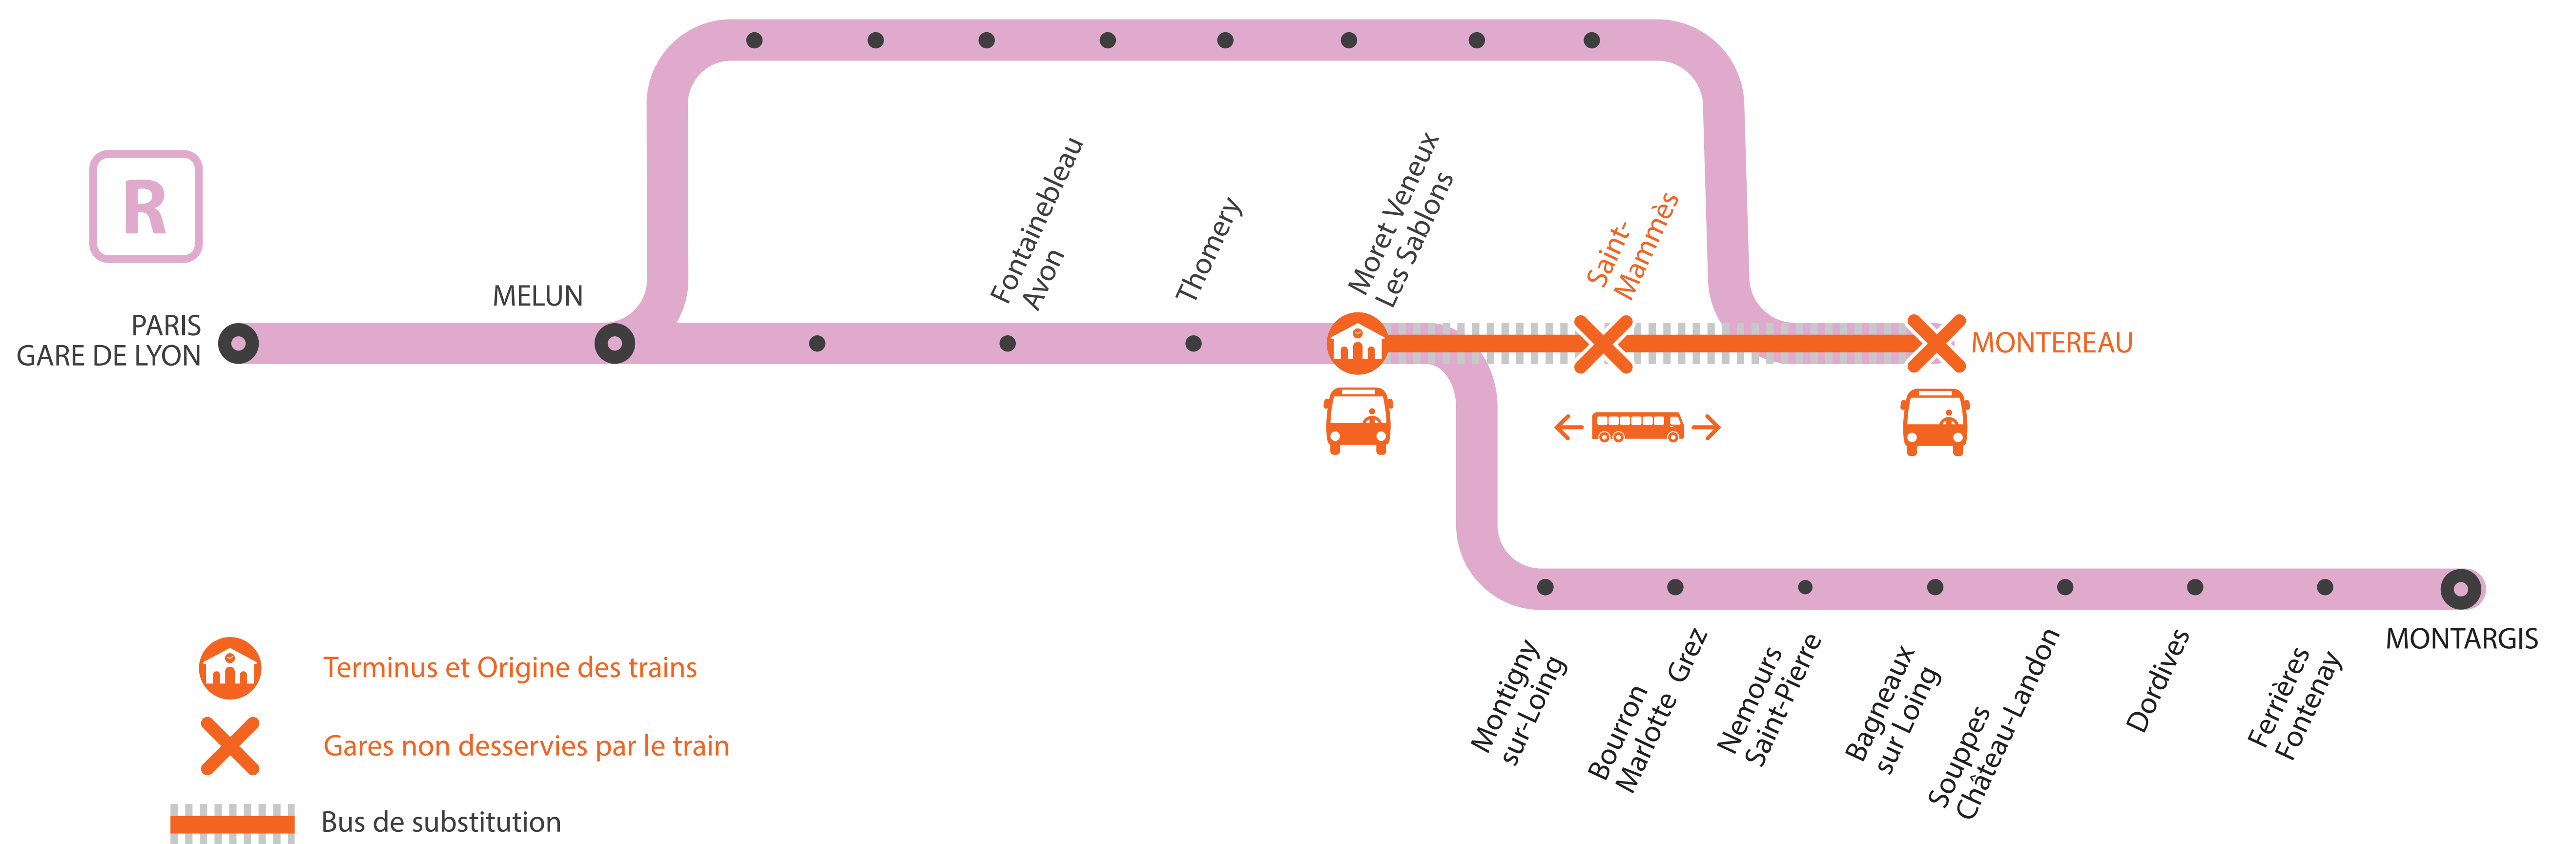

INFO TRAVAUX

WEEK
END

LIGNE R FERMÉE

ENTRE MORET ET MONTEREAU

SAMEDI ET DIMANCHE

AOÛT

7
et 8

+ D'INFORMATION

➔ appli
Île-de-France Mobilités

➔ transilien.com
➔ Assistant SNCF

➔ maligneR.transilien.com
➔ agents SNCF

BUS DE SUBSTITUTION / ALLONGEMENT DE TRAJET

Moret - Montereau
Melun - Montereau
Montereau - Paris

↔ + 25 MIN
➔ + 50 MIN
➔ + 01H20

LIGNE R FERMÉE

ENTRE MORET ET MONTEREAU

SAMEDI

	KUMO	KUMO	KUMO	KUMO	KUMO	KUMO	KAMO	KAMO
PARIS-GARE-DE-LYON	7:46	11:46	13:46	15:46	21:46	22:46	23:46	0:46
MELUN	8:13	12:13	14:13	16:13	22:13	23:13	0:13	1:13
BOIS-LE-ROI								
FONTAINEBLEAU FORÊT								
FONTAINEBLEAU-AVON								
THOMERY								
MORET-VENEUX-LES-SABLONS								
ST-MAMMES								
MONTEREAU	8:44	12:44	14:34	16:44	22:44	23:34	0:45	1:45

	PUMA	PUMA	PUMA	PUMA	PUMA	PUMA	PUMA	PUMA
MONTEREAU	12:14	14:14	16:14	18:14	20:14	21:14	22:14	23:05
ST-MAMMES								
MORET-VENEUX-LES-SABLONS								
THOMERY								
FONTAINEBLEAU-AVON								
BOIS-LE-ROI								
MELUN	12:45	14:45	16:44	18:45	20:45	21:45	22:45	23:41
PARIS-GARE-DE-LYON	13:13	15:13	17:13	19:13	21:13	22:13	23:13	0:13