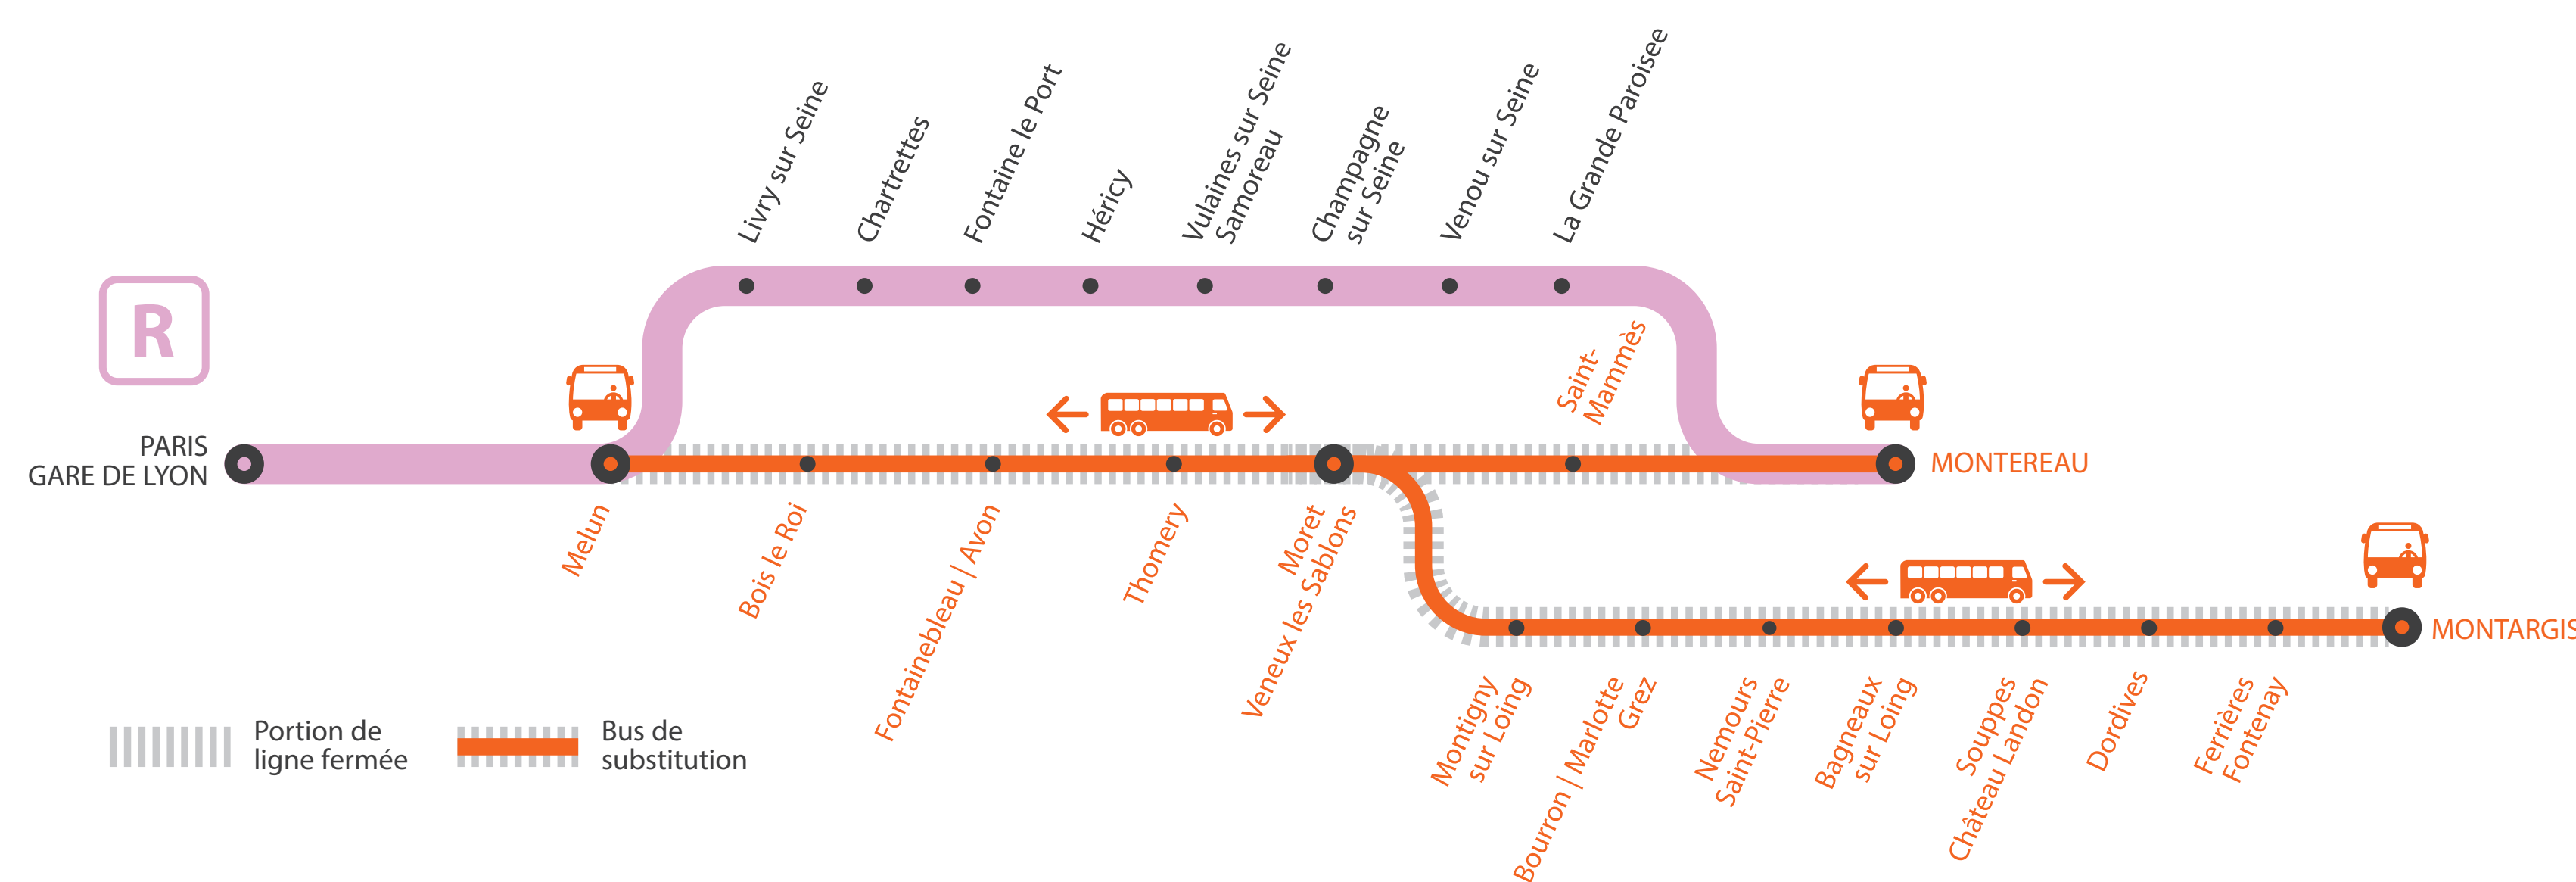

INFO TRAVAUX

LIGNE R FERMÉE

• À PARTIR DE 23H00 ENTRE MELUN ET MONTARGIS

Bus au départ de Melun à destination de Montargis, en correspondance avec les trains partant de Paris Gare de Lyon à 22h46 et 23h46 .

LUNDI AU VENDREDI

• À PARTIR DE 23H30 ENTRE MELUN ET MONTEREAU *via MORET*

Bus au départ de Melun à destination de Montereau via Moret, en correspondance avec les trains partant de Paris Gare de Lyon de 23h46 et 00h41.

BUS DE SUBSTITUTION / ALLONGEMENT DE TRAJET

Melun

 Montargis
Montereau
via Moret

+ 15MIN à + 1H25
+ 60 MIN

HORAIRES PREMIERS ET DERNIERS TRAINS

MA GARE DE DÉPART	DIRECTION	DERNIER TRAIN*	PREMIER TRAIN*
PARIS GARE DE LYON	MONTEREAU	00:41	7:46
	MONTARGIS	22:16	6:16
MELUN	PARIS GARE DE LYON	23:13	5:56
	MONTEREAU	01:13	8:13
	MONTARGIS	22:43	6:43
BOIS LE ROI	PARIS GARE DE LYON	23:08	5:50
	MONTEREAU	23:20	8:19
	MONTARGIS	22:49	6:49
FONTAINEBLEAU-AVON	PARIS GARE DE LYON	23:02	5:43
	MONTEREAU	23:27	8:26
	MONTARGIS	22:56	6:56
THOMERY	PARIS GARE DE LYON	22:57	5:38
	MONTEREAU	I	I
	MONTARGIS	23:00	7:00
MORET-VEUX-LES-SABLONS	PARIS GARE DE LYON	22:53	5:34
	MONTEREAU	23:34	8:33
	MONTARGIS	23:05	7:05

LIGNE R FERMÉE À PARTIR DE 23H30

ENTRE PARIS ET MONTEREAU

MODIFICATIONS HORAIRES SUR LES TRAINS KOHO

Du lundi 2 au vendredi 6 août**Paris Lyon > Montereau via Moret**

	KOHO	KOHO	KUMO	KUHE		KUHE	
PARIS-GARE-DE-LYON			22:46	23:46		0:41	
MELUN	17:56	19:56	23:13	0:19	0:25	1:12	1:25
BOIS-LE-ROI			23:19		0:38		1:38
FONTAINEBLEAU FORÊT					1		1
FONTAINEBLEAU-AVON			23:26		0:53		1:53
THOMERY					1:02		2:02
MORET-VEUX-LES-SABLONS			23:33		1:14		2:14
LIVRY-SUR-SEINE	18:00	20:00					
CHARTRETTES	18:03	20:03					
FONTAINE-LE-PORT	18:07	20:07					
HÉRICY	18:12	20:12					
VULAINES-SUR-SEINE	18:14	20:14					
CHAMPAGNE-SUR-SEINE	18:19	20:19		0:35		1:30	
VERNOU-SUR-SEINE	18:23	20:23					
LA GRANDE-PAROISSE	18:27	20:27					
ST-MAMMES			23:36		1:29		2:29
MONTEREAU	18:32	20:32	23:44	0:45	1:46	1:41	2:46