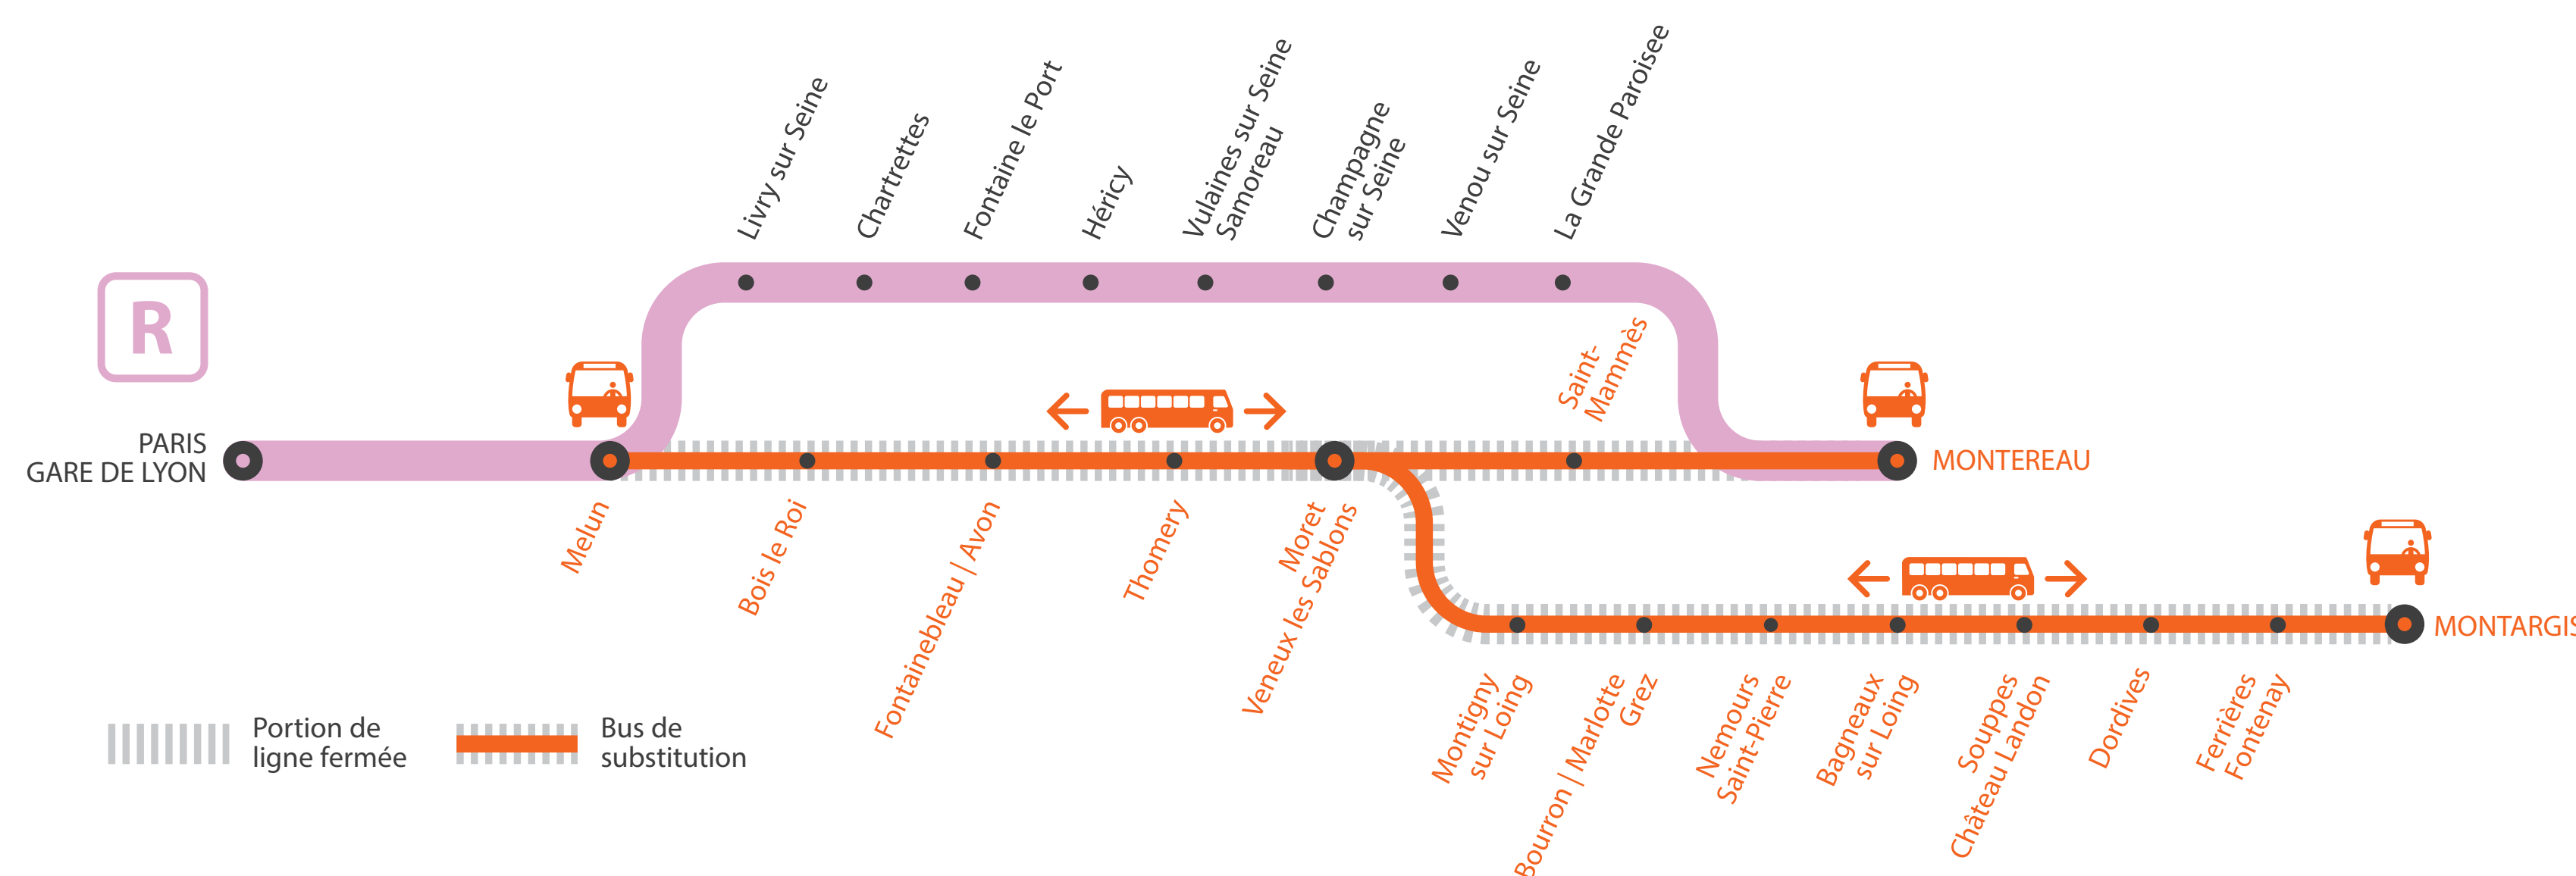

INFO TRAVAUX

LIGNE R FERMÉE

• À PARTIR DE 23H00 ENTRE MELUN ET MONTARGIS

Bus au départ de Melun à destination de Montargis, en correspondance avec les trains partant de Paris Gare de Lyon à 22h44 et 23h46.

• À PARTIR DE 23H30 ENTRE MELUN ET MONTEREAU *via MORET*

Bus au départ de Melun à destination de Montereau via Moret, en correspondance avec les trains partant de Paris Gare de Lyon de 23h46 et 00h42.

LUNDI AU VENDREDI

BUS DE SUBSTITUTION / ALLONGEMENT DE TRAJET

Melun

Montargis
Montereau
via Moret

+ 15MIN à + 1H25

+ 60 MIN

HORAIRES PREMIERS ET DERNIERS TRAINS

MA GARE DE DÉPART	DIRECTION	DERNIER TRAIN*	PREMIER TRAIN*
PARIS GARE DE LYON	MONTEREAU	00:42	7:46
	MONTARGIS	22:16	6:16
MELUN	PARIS GARE DE LYON	23:13	5:56
	MONTEREAU	01:13	8:13
	MONTARGIS	22:43	6:43
BOIS LE ROI	PARIS GARE DE LYON	23:08	5:50
	MONTEREAU	23:19	8:19
FONTAINEBLEAU-AVON	MONTEREAU	23:25	8:26
	MONTARGIS	22:56	6:56
THOMERY	PARIS GARE DE LYON	22:57	5:38
	MONTEREAU		
	MONTARGIS	23:00	7:00
MORET-VEUX-LES-SABLONS	PARIS GARE DE LYON	22:53	5:34
	MONTEREAU	23:33	8:33
	MONTARGIS	23:05	7:05

LIGNE R FERMÉE À PARTIR DE 23H30

ENTRE PARIS ET MONTEREAU

Du lundi 26 au vendredi 30 juillet**Paris Lyon > Montereau via Moret**

	KUMO	KUHE		KUHE	
PARIS-GARE-DE-LYON	22:44	23:46		0:42	
MELUN	23:13	0:13	0:25	1:13	1:25
BOIS-LE-ROI	23:19		0:38		1:38
FONTAINEBLEAU FORÊT					
FONTAINEBLEAU-AVON	23:26		0:53		1:53
THOMERY			1:02		2:02
MORET-VENEUX-LES-SABLONS	23:33		1:14		2:14
FONTAINE-LE-PORT					
HÉRICY					
VULAINES-SUR-SEINE					
CHAMPAGNE-SUR-SEINE		0:35		1:34	
VERNOU-SUR-SEINE					
LA GRANDE-PAROISSE					
ST-MAMMES	23:36		1:29		2:29
MONTEREAU	23:44	0:45	1:46	1:45	2:46