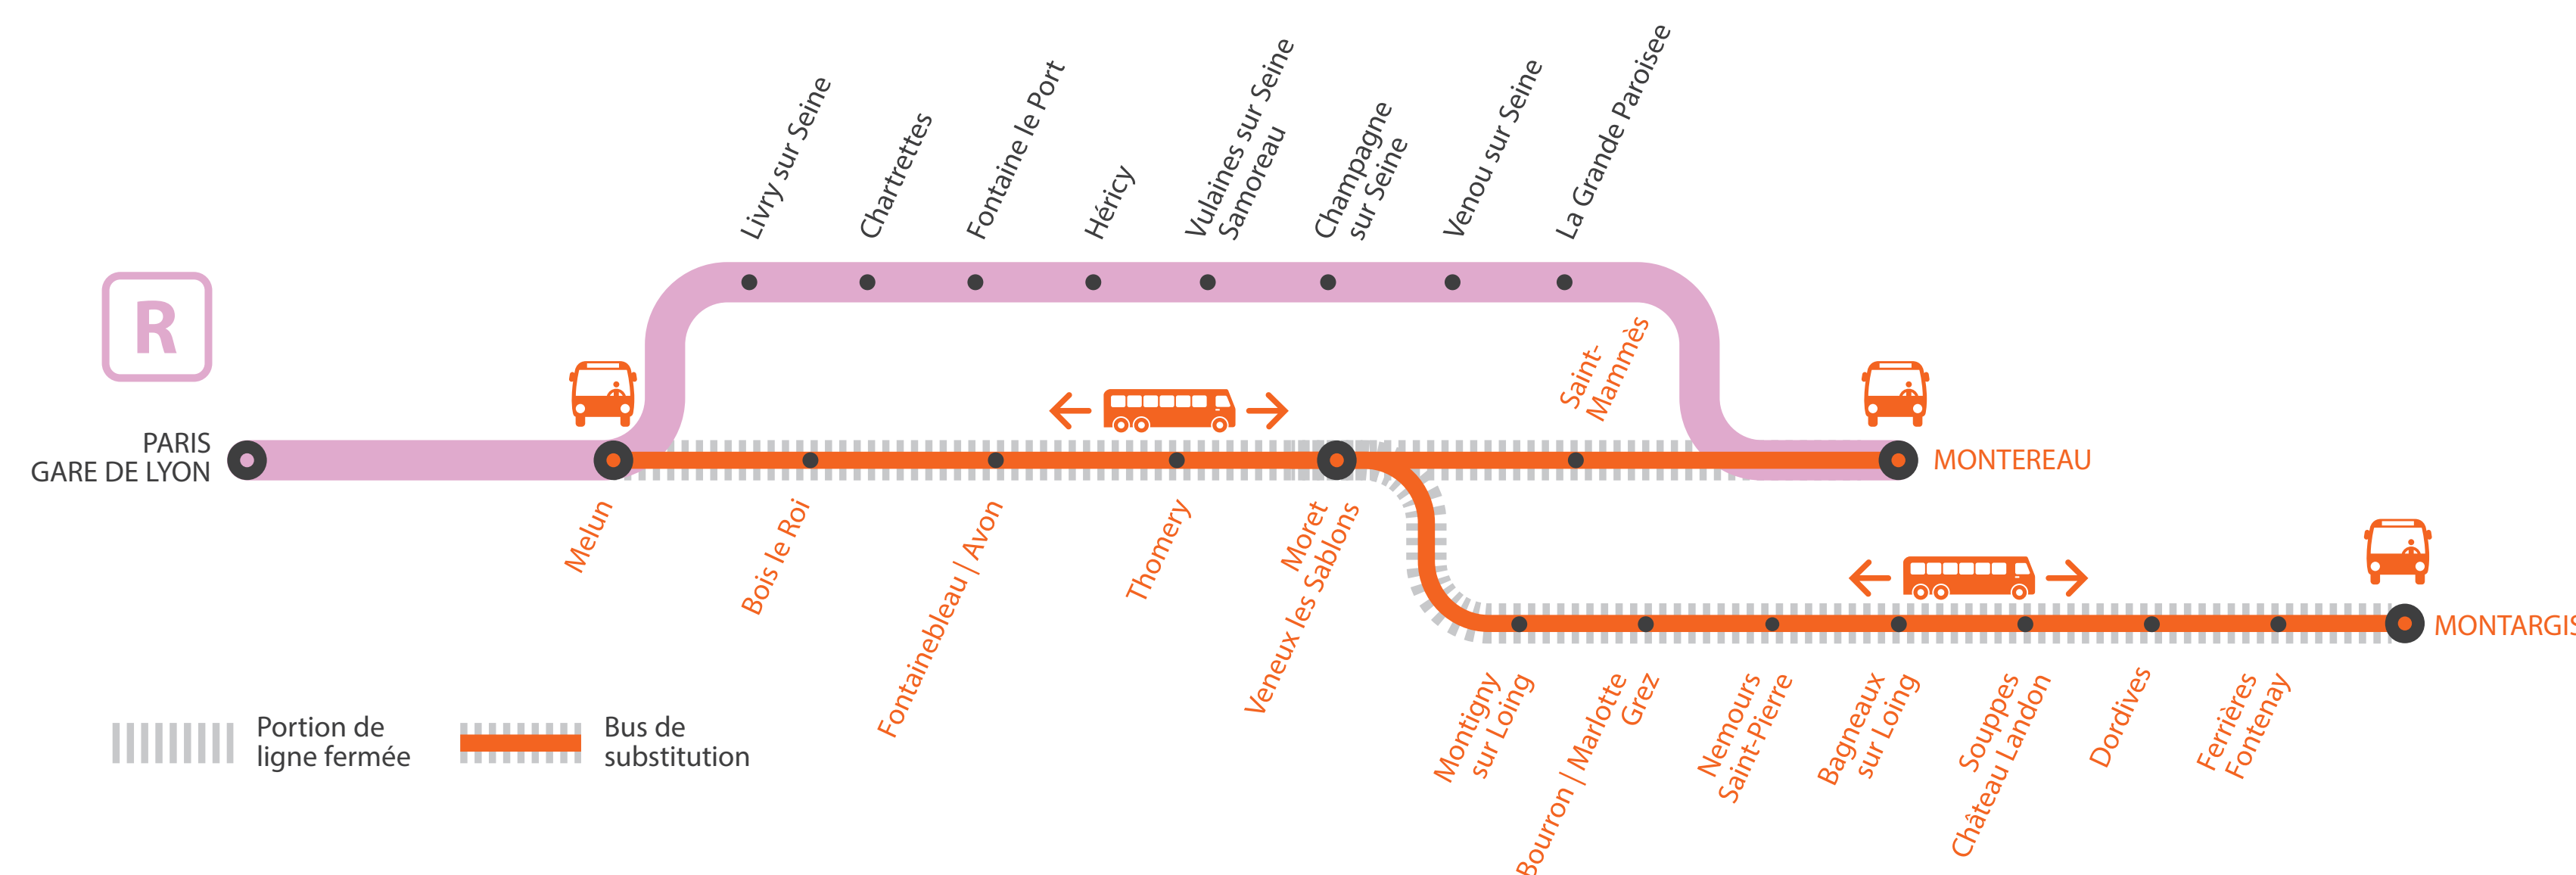

### • À PARTIR DE 23H30 ENTRE MELUN ET MONTEREAU *via MORET*

Bus au départ de Melun à destination de Montereau via Moret, en correspondance avec les trains partant de Paris Gare de Lyon de 23h43 et 00h44.

### BUS DE SUBSTITUTION / ALLONGEMENT DE TRAJET

Melun

Montargis  
Montereau  
via Moret

+ 15MIN à + 1H25

+ 60 MIN

**LIGNE R FERMÉE À PARTIR DE 23H30**

ENTRE PARIS ET MONTEREAU

**Du lundi 19 au vendredi 23 juillet****Paris Lyon > Montereau via Moret**

	KUMO	KUHE		KUHE	
PARIS-GARE-DE-LYON	<b>22:43</b>	<b>23:43</b>		<b>0:44</b>	
MELUN	23:13	0:13	<b>0:25</b>	1:13	<b>1:25</b>
BOIS-LE-ROI	23:19		<b>0:38</b>		<b>1:38</b>
FONTAINEBLEAU FORÊT					
FONTAINEBLEAU-AVON	23:26		<b>0:53</b>		<b>1:53</b>
THOMERY			<b>1:02</b>		<b>2:02</b>
MORET-VENEUX-LES-SABLONS	23:33		<b>1:14</b>		<b>2:14</b>
FONTAINE-LE-PORT					
HÉRICY					
VULAINES-SUR-SEINE					
CHAMPAGNE-SUR-SEINE		0:35		1:34	
VERNOU-SUR-SEINE					
LA GRANDE-PAROISSE					
ST-MAMMES	23:36		<b>1:29</b>		<b>2:29</b>
MONTEREAU	23:44	0:45	<b>1:46</b>	1:45	<b>2:46</b>

**Montereau via Moret > Paris Lyon**

	PUMA	PUMA	ZUMA	
MONTEREAU	21:14	22:14	23:14	
ST-MAMMES	21:22	22:22	23:22	
LA GRANDE-PAROISSE				
VERNOU-SUR-SEINE				
CHAMPAGNE-SUR-SEINE				
VULAINES-SUR-SEINE				
HÉRICY				
FONTAINE-LE-PORT				
MORET-VENEUX-LES-SABLONS	21:25	22:25	23:25	
THOMERY				
FONTAINEBLEAU-AVON	21:32	22:32	23:32	
FONTAINEBLEAU FORET				
BOIS-LE-ROI	21:39	22:39	23:39	
MELUN	21:45	22:45	23:45	<b>23:55</b>
PARIS-GARE-DE-LYON	22:13	23:13		<b>0:45</b>