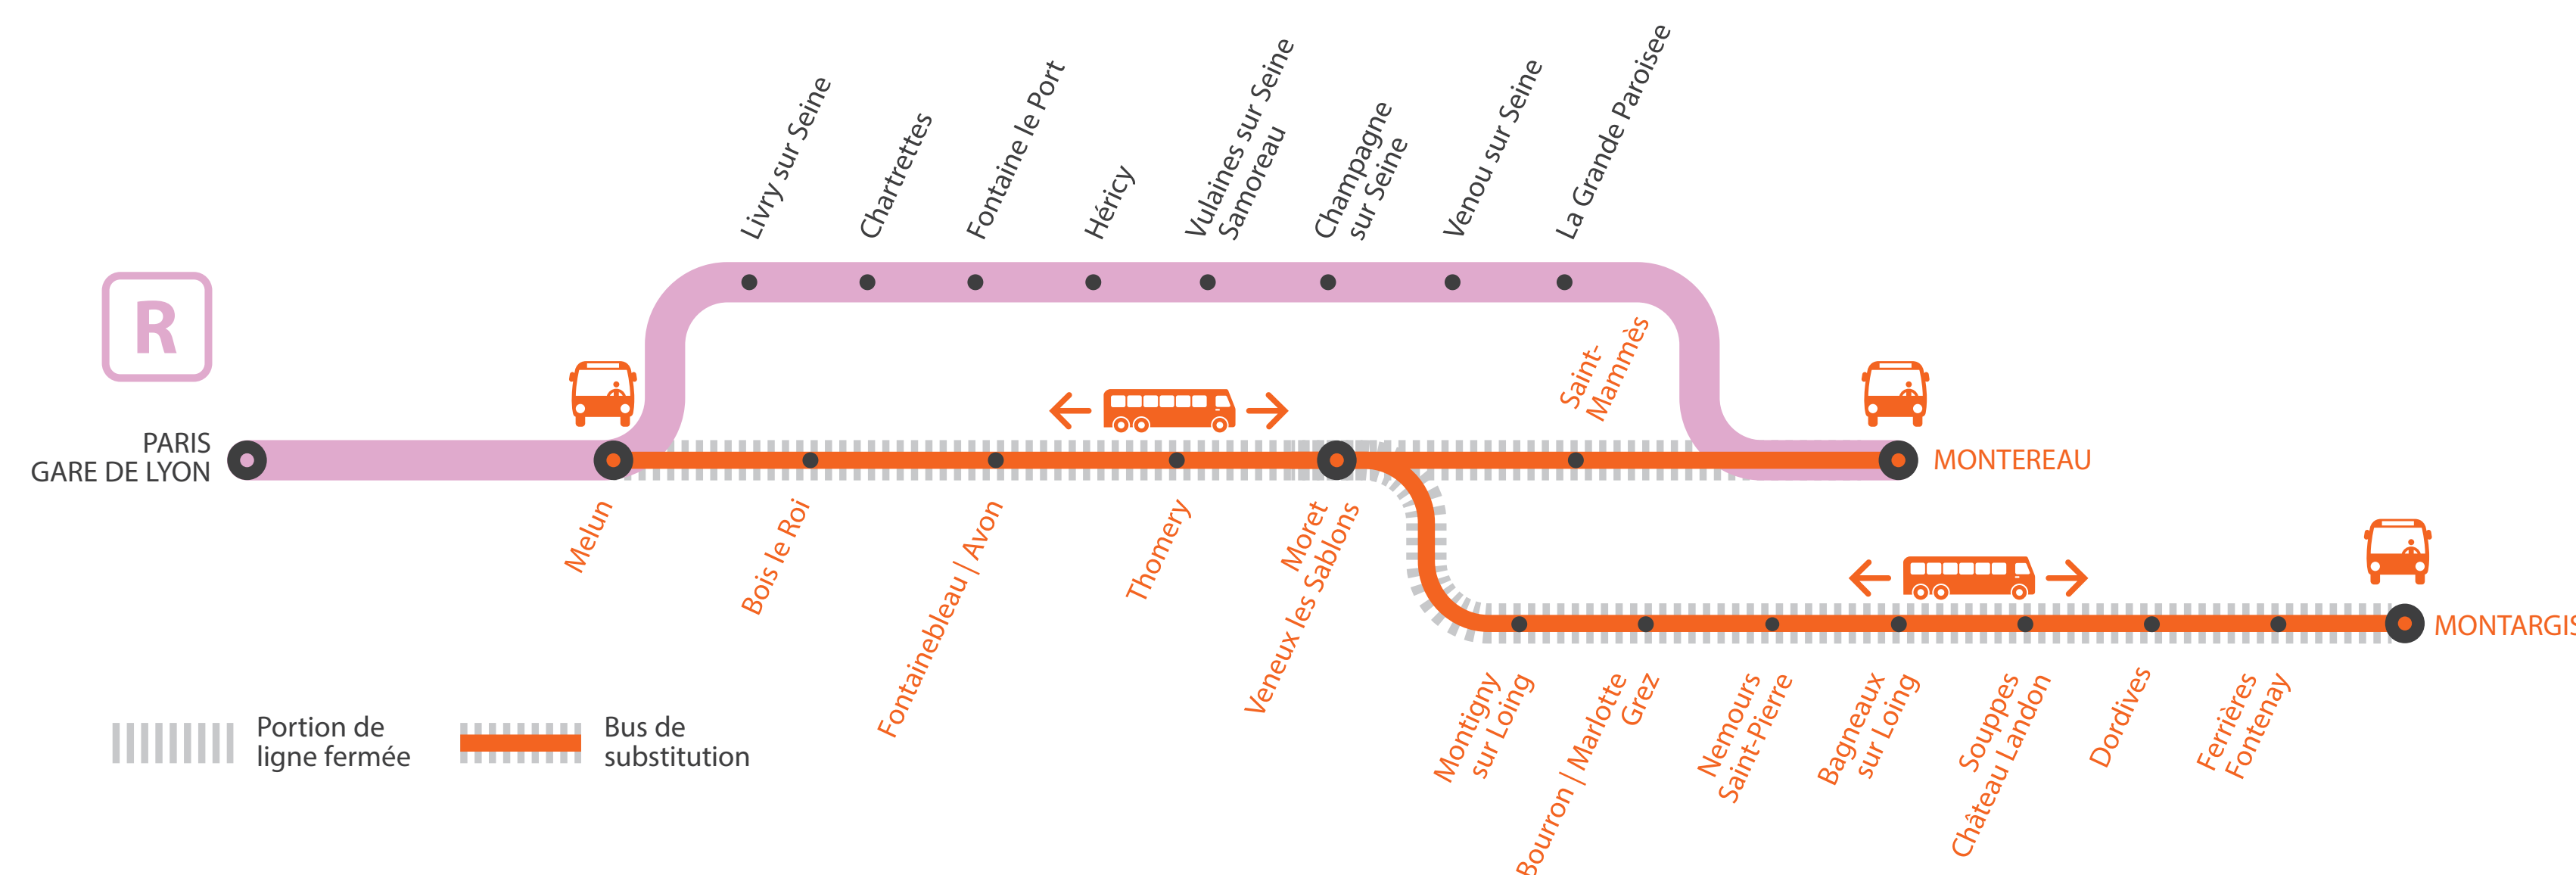

INFO TRAVAUX

LIGNE R FERMÉE

• À PARTIR DE 23H00 ENTRE MELUN ET MONTARGIS

Bus au départ de Melun à destination de Montargis, en correspondance avec les trains partant de Paris Gare de Lyon à 22h46 et 23h46.

• À PARTIR DE 23H30 ENTRE MELUN ET MONTEREAU *via MORET*

Bus au départ de Melun à destination de Montereau via Moret, en correspondance avec les trains partant de Paris Gare de Lyon de 23h46 et 00h43.

LUNDI AU VENDREDI

BUS DE SUBSTITUTION / ALLONGEMENT DE TRAJET

Melun

Montargis
Montereau
via Moret

+ 15MIN à + 1H25

+ 60 MIN

HORAIRES PREMIERS ET DERNIERS TRAINS

MA GARE DE DÉPART	DIRECTION	DERNIER TRAIN*	PREMIER TRAIN*
PARIS GARE DE LYON	MONTEREAU	00:43	7:46
	MONTARGIS	22:16	6:16
MELUN	PARIS GARE DE LYON	23:13	5:56
	MONTEREAU	01:13	8:13
	MONTARGIS	22:43	6:43
BOIS LE ROI	PARIS GARE DE LYON	23:08	5:50
	MONTEREAU	23:19	8:19
FONTAINEBLEAU-AVON	MONTEREAU	23:25	8:26
	MONTARGIS	22:56	6:56
THOMERY	PARIS GARE DE LYON	22:57	5:38
	MONTEREAU		
MORET-VEUX-LES-SABLONS	PARIS GARE DE LYON	23:00	7:00
	MONTEREAU	23:00	7:00
	MONTARGIS	23:00	7:00
MONTARGIS	PARIS GARE DE LYON	22:53	5:34
	MONTEREAU	23:33	8:33
	MONTARGIS	23:05	7:05

LIGNE R FERMÉE À PARTIR DE 23H30

ENTRE PARIS ET MONTEREAU

Du lundi 5 au vendredi 9 juillet**Paris Lyon > Montereau via Moret**

	KUMO	KUHE		KUHE	
PARIS-GARE-DE-LYON	22:46	23:46		0:43	
MELUN	23:13	0:13	0:25	1:13	1:25
BOIS-LE-ROI	23:19		0:38		1:38
FONTAINEBLEAU FORÊT					
FONTAINEBLEAU-AVON	23:26		0:53		1:53
THOMERY			1:02		2:02
MORET-VENEUX-LES-SABLONS	23:33		1:14		2:14
FONTAINE-LE-PORT					
HÉRICY					
VULAINES-SUR-SEINE					
CHAMPAGNE-SUR-SEINE		0:34		1:34	
VERNOU-SUR-SEINE					
LA GRANDE-PAROISSE					
ST-MAMMES	23:36		1:29		2:29
MONTEREAU	23:44	0:45	1:46	1:45	2:46