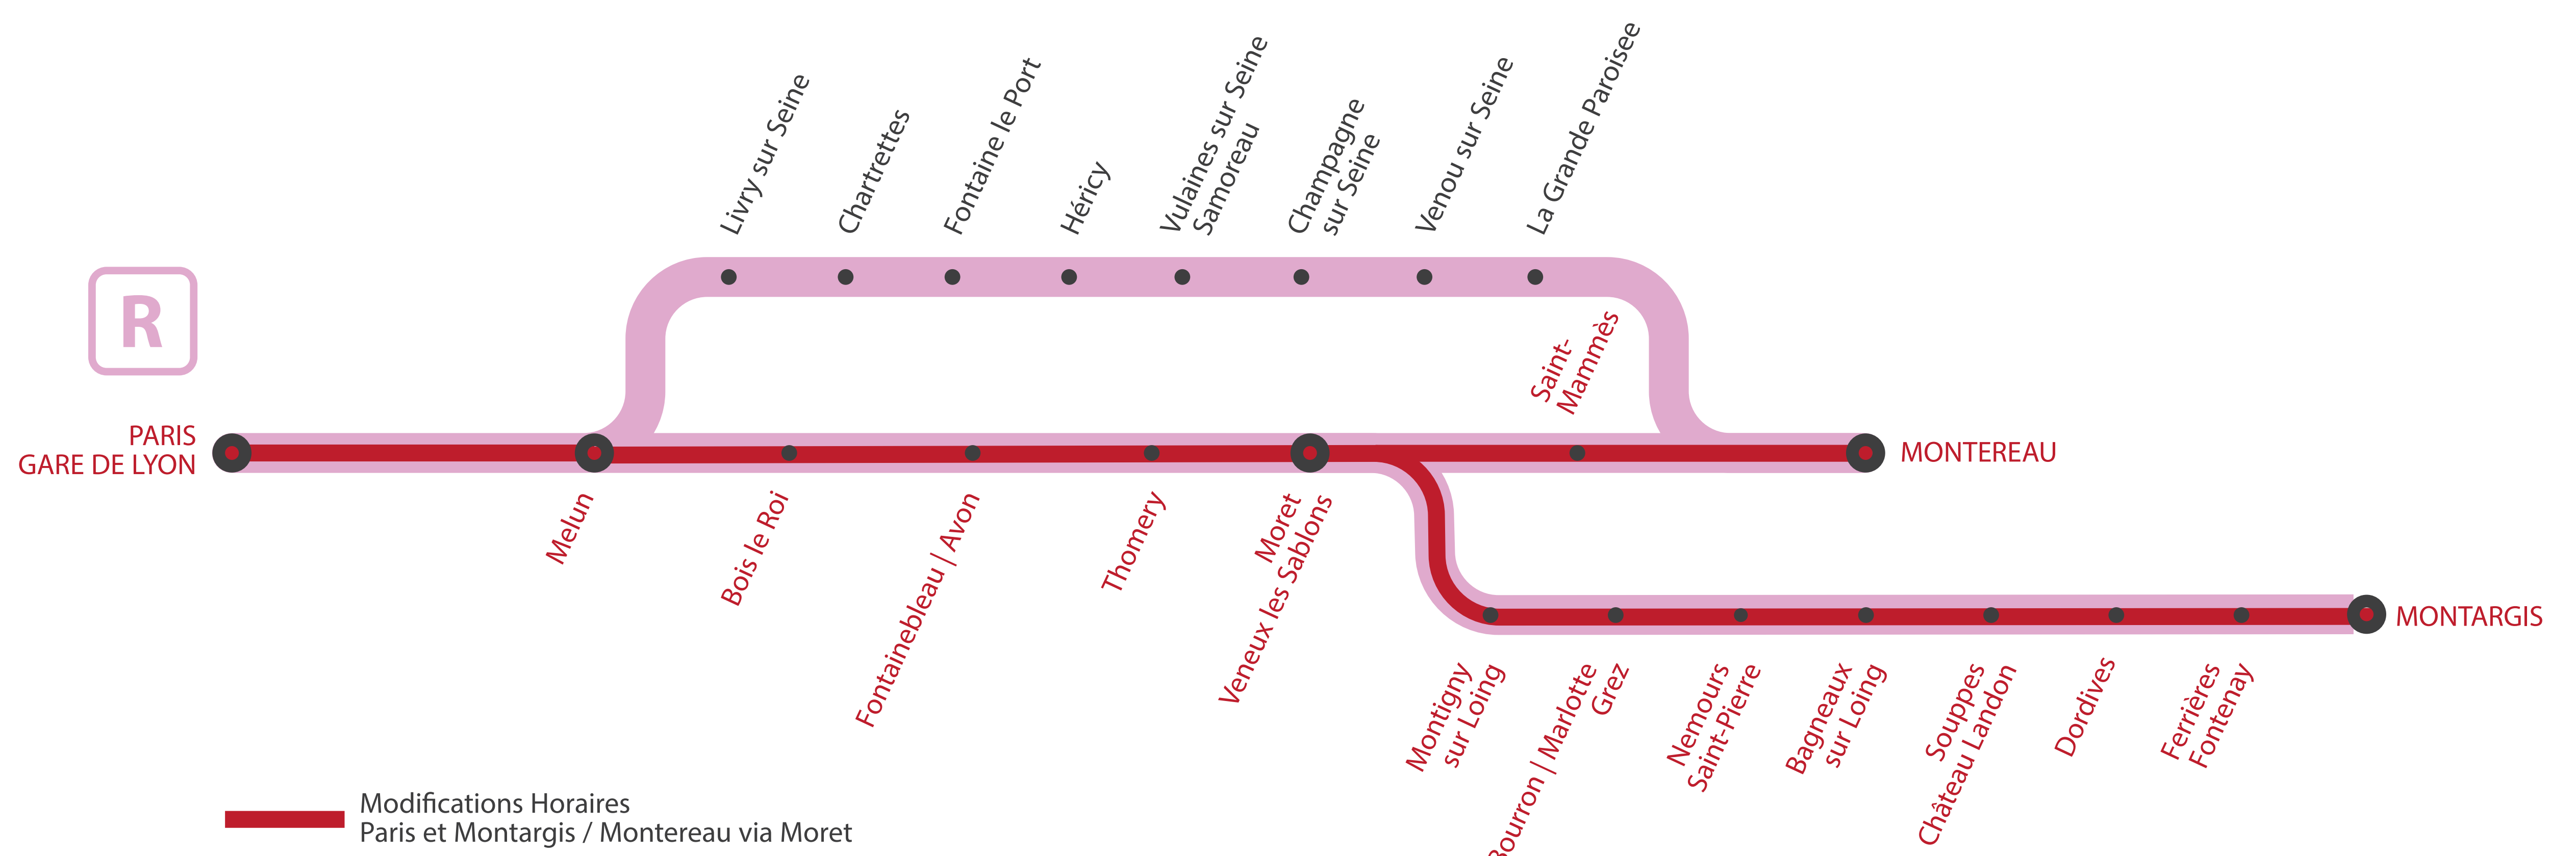

INFO TRAVAUX

CRÉATIONS ET MODIFICATION HORAIRES ENTRE PARIS LYON ET MONTARGIS ENTRE PARIS LYON ET MONTEREAU VIA MORET SAMEDI ET DIMANCHE

JUILLET

3
et 4

+ D'INFORMATION

➤ appli
Île-de-France Mobilités

➤ transilien.com

➤ Assistant SNCF

➤ maligneR.transilien.com

➤ agents SNCF

CRÉATIONS ET MODIFICATIONS HORAIRES

ENTRE PARIS ET MONTARGIS

ENTRE PARIS ET MONTEREAU VIA MORET

SAMEDI

	GAMO	GAMO	KUMO	GOMO	GOMO	GOMO	GOMO	KUMO	GAMO	GAMO	KUMO	GAMO	GAMO	KUMO	GAMO
PARIS-GARE-DE-LYON	6:16	7:16	7:46	8:16	9:16	10:16	11:16	11:46	12:16	13:16	13:46	14:16	15:16	15:46	16:16
MELUN	6:43	7:43	8:13	8:43	9:43	10:43	11:43	12:13	12:43	13:43	14:13	14:43	15:43	16:13	16:43
BOIS-LE-ROI	6:49	7:49	8:19	8:49	9:49	10:49	11:49	12:19	12:49	13:49	14:19	14:49	15:49	16:19	16:49
FONTAINEBLEAU FORÊT				8:54	-	-	-								
FONTAINEBLEAU-AVON	6:56	7:56	8:26	8:59	9:59	10:59	11:59	12:26	12:56	13:56	14:26	14:56	15:56	16:26	16:56
THOMERY	7:00	8:00		9:03	10:03	11:03	12:03		13:00	14:00		15:00	16:00		17:00
MORET-VENEUX-LES-SABLONS	7:05	8:05	8:33	9:07	10:07	11:07	12:07	12:33	13:05	14:05	14:33	15:05	16:05	16:33	17:05
MONTIGNY-SUR-LOING	7:12	8:12		9:13	10:13	11:13	12:13		13:12	14:12		15:12	16:12		17:12
BOURRON-MARLOTTE-GREZ	7:16	8:16		9:17	10:17	11:17	12:17		13:16	14:16		15:16	16:16		17:16
NEMOURS-ST-PIERRE	7:23	8:23		9:24	10:24	11:24	12:24		13:23	14:23		15:23	16:23		17:23
BAGNEAUX-SUR-LOING	7:28	8:28		9:28	10:28	11:28	12:28		13:28	14:28		15:28	16:28		17:28
SOUPPES-CHÂTEAU-LANDON	7:35	8:35		9:35	10:35	11:35	12:35		13:35	14:35		15:35	16:35		17:35
DORDIVES	7:40	8:40		9:40	10:40	11:40	12:40		13:40	14:40		15:40	16:40		17:40
FERRIÈRES-FONTENAY	7:46	8:46		9:46	10:46	11:46	12:46		13:46	14:46		15:46	16:46		17:46
MONTARGIS	7:55	8:55		9:55	10:55	11:55	12:55		13:55	14:55		15:55	16:55		17:55
ST-MAMMES			8:36					12:36			14:36			16:36	
MONTEREAU			8:44					12:44			14:44			16:44	