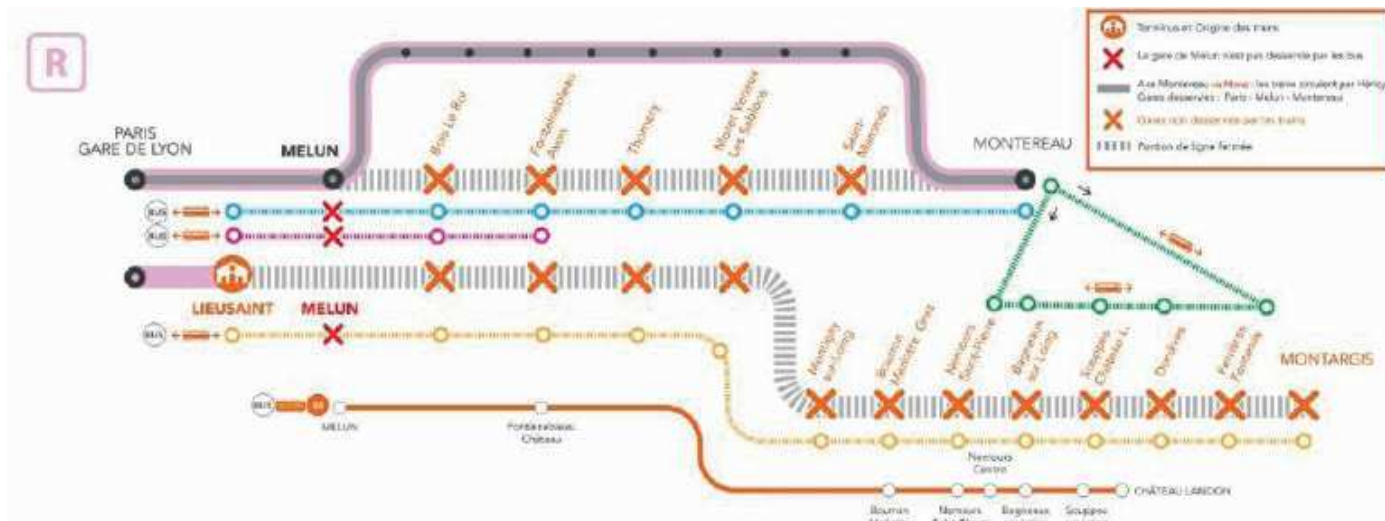

## LIGNE R FERMÉE

ENTRE MELUN ET MONTARGIS  
ENTRE MELUN ET MONTEREAU VIA MORET

**BUS DE REMPLACEMENT À LIEUSAIN, ILS  
NE DESSERVENT PAS LA GARE DE MELUN**

**SAMEDI ET DIMANCHE**

JUIN

12  
et 13

### BUS DE SUBSTITUTION / ALLONGEMENT DE TRAJET

Lieusaint - Montargis

← → + 1H40

Lieusaint - Montereau

← → + 1H15

Montereau - Montargis

← → 60 MIN à 1H30

# LIGNE R FERMÉE ENTRE MELUN ET MONTARGIS LIGNE R FERMÉE ENTRE MELUN ET MONTEREAU via Moret

# LIGNE R FERMÉE ENTRE MELUN ET MONTARGIS